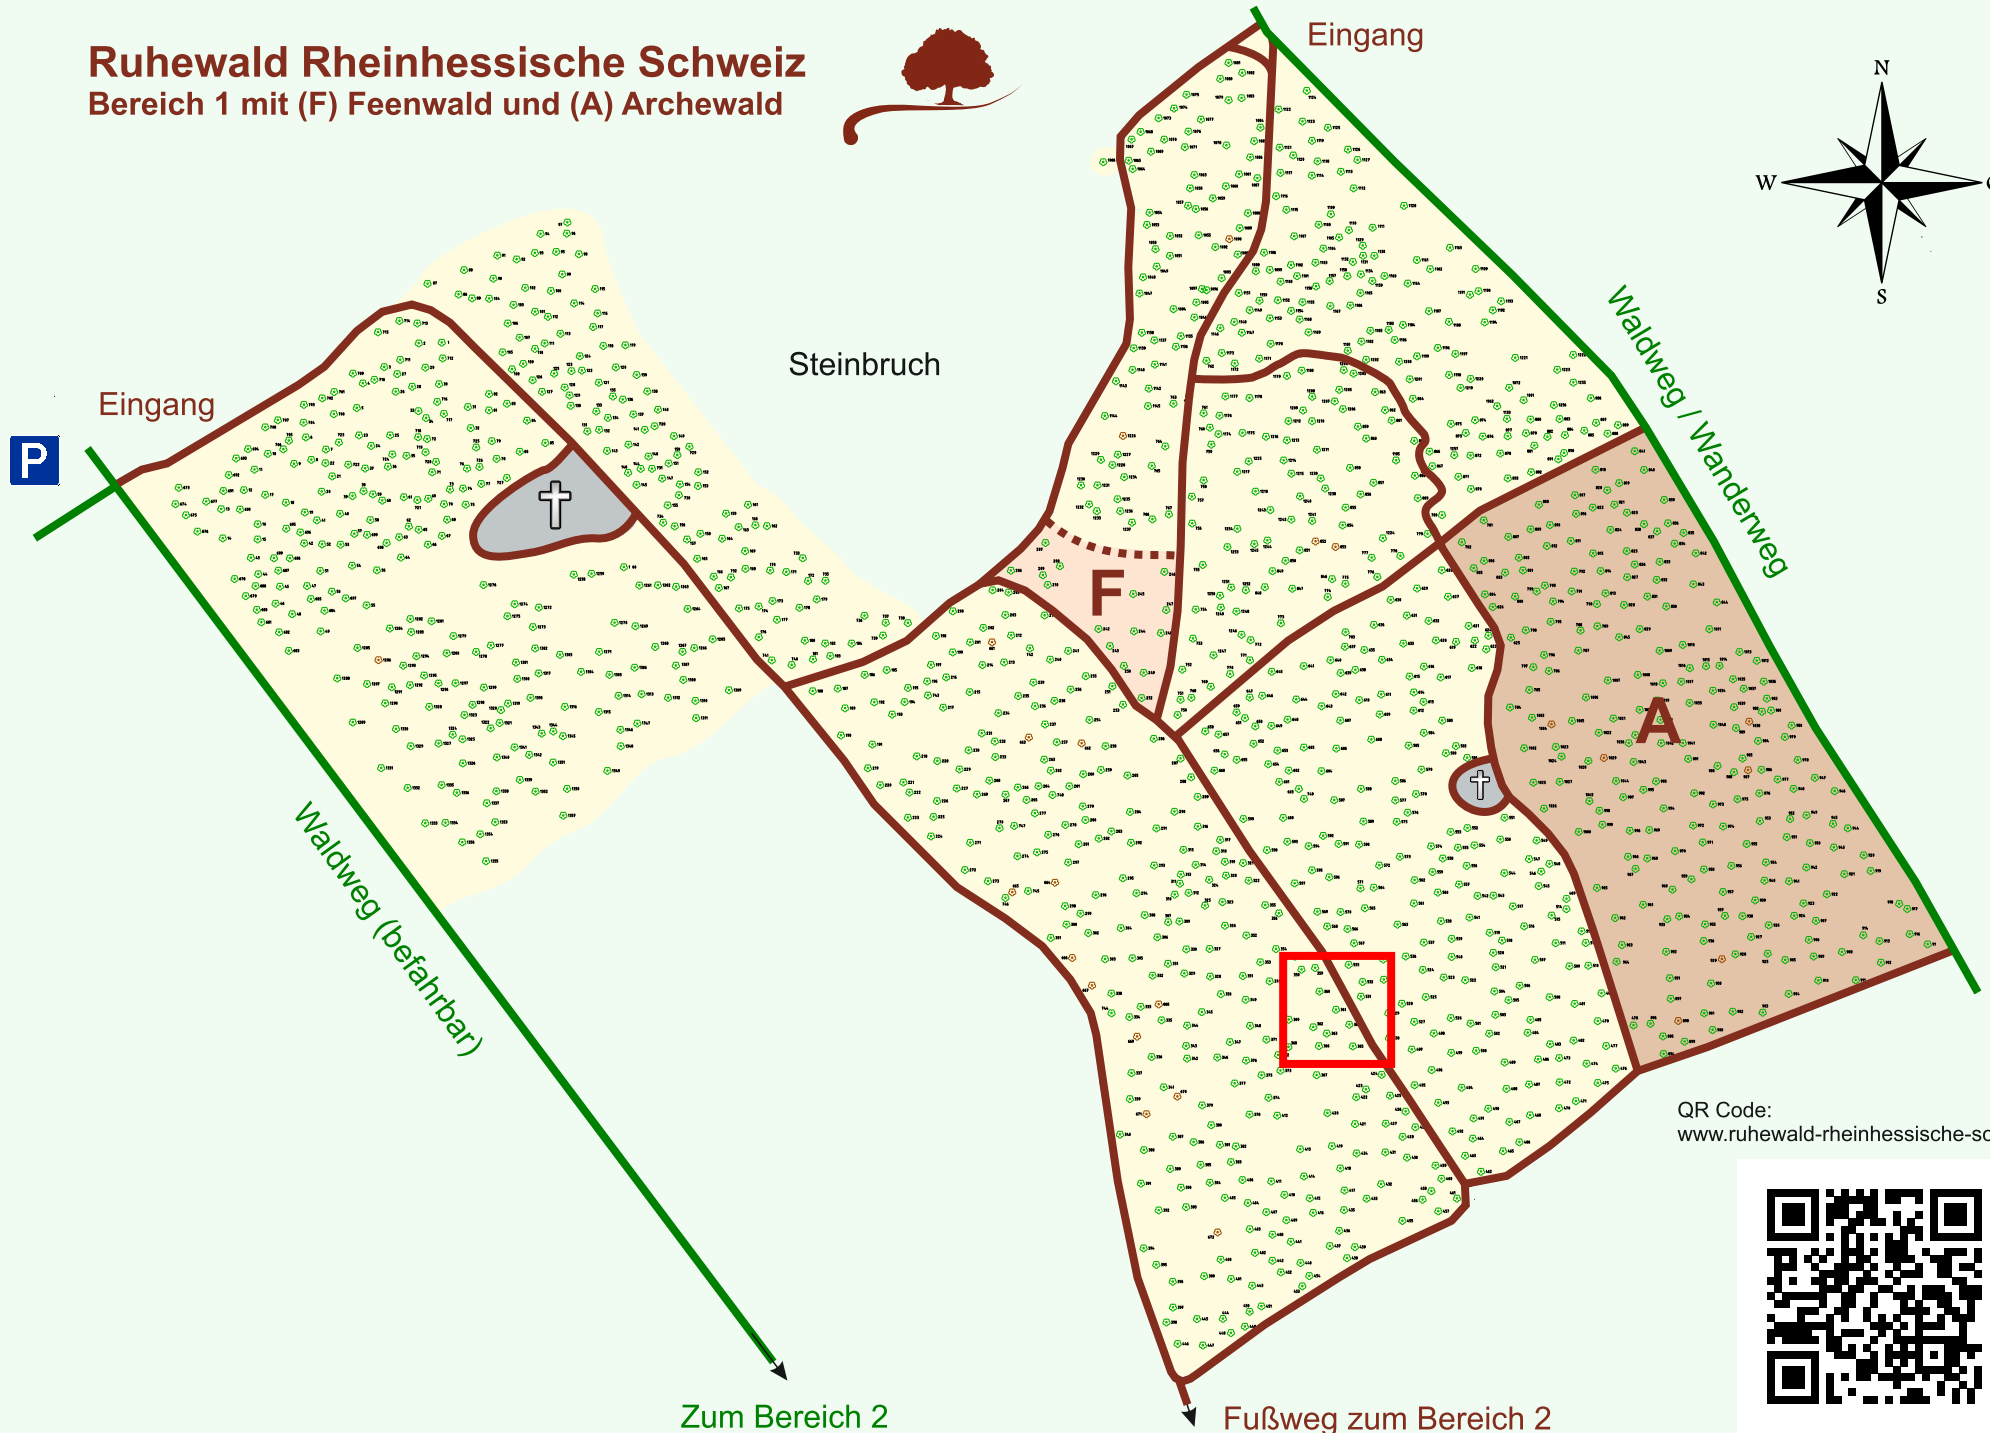

Ruhewald Rhein Hessische Schweiz

Bereich 1 mit (F) Feenwald und (A) Archewald

QR Code:
www.ruhewald-rhein Hessische-schweiz.de