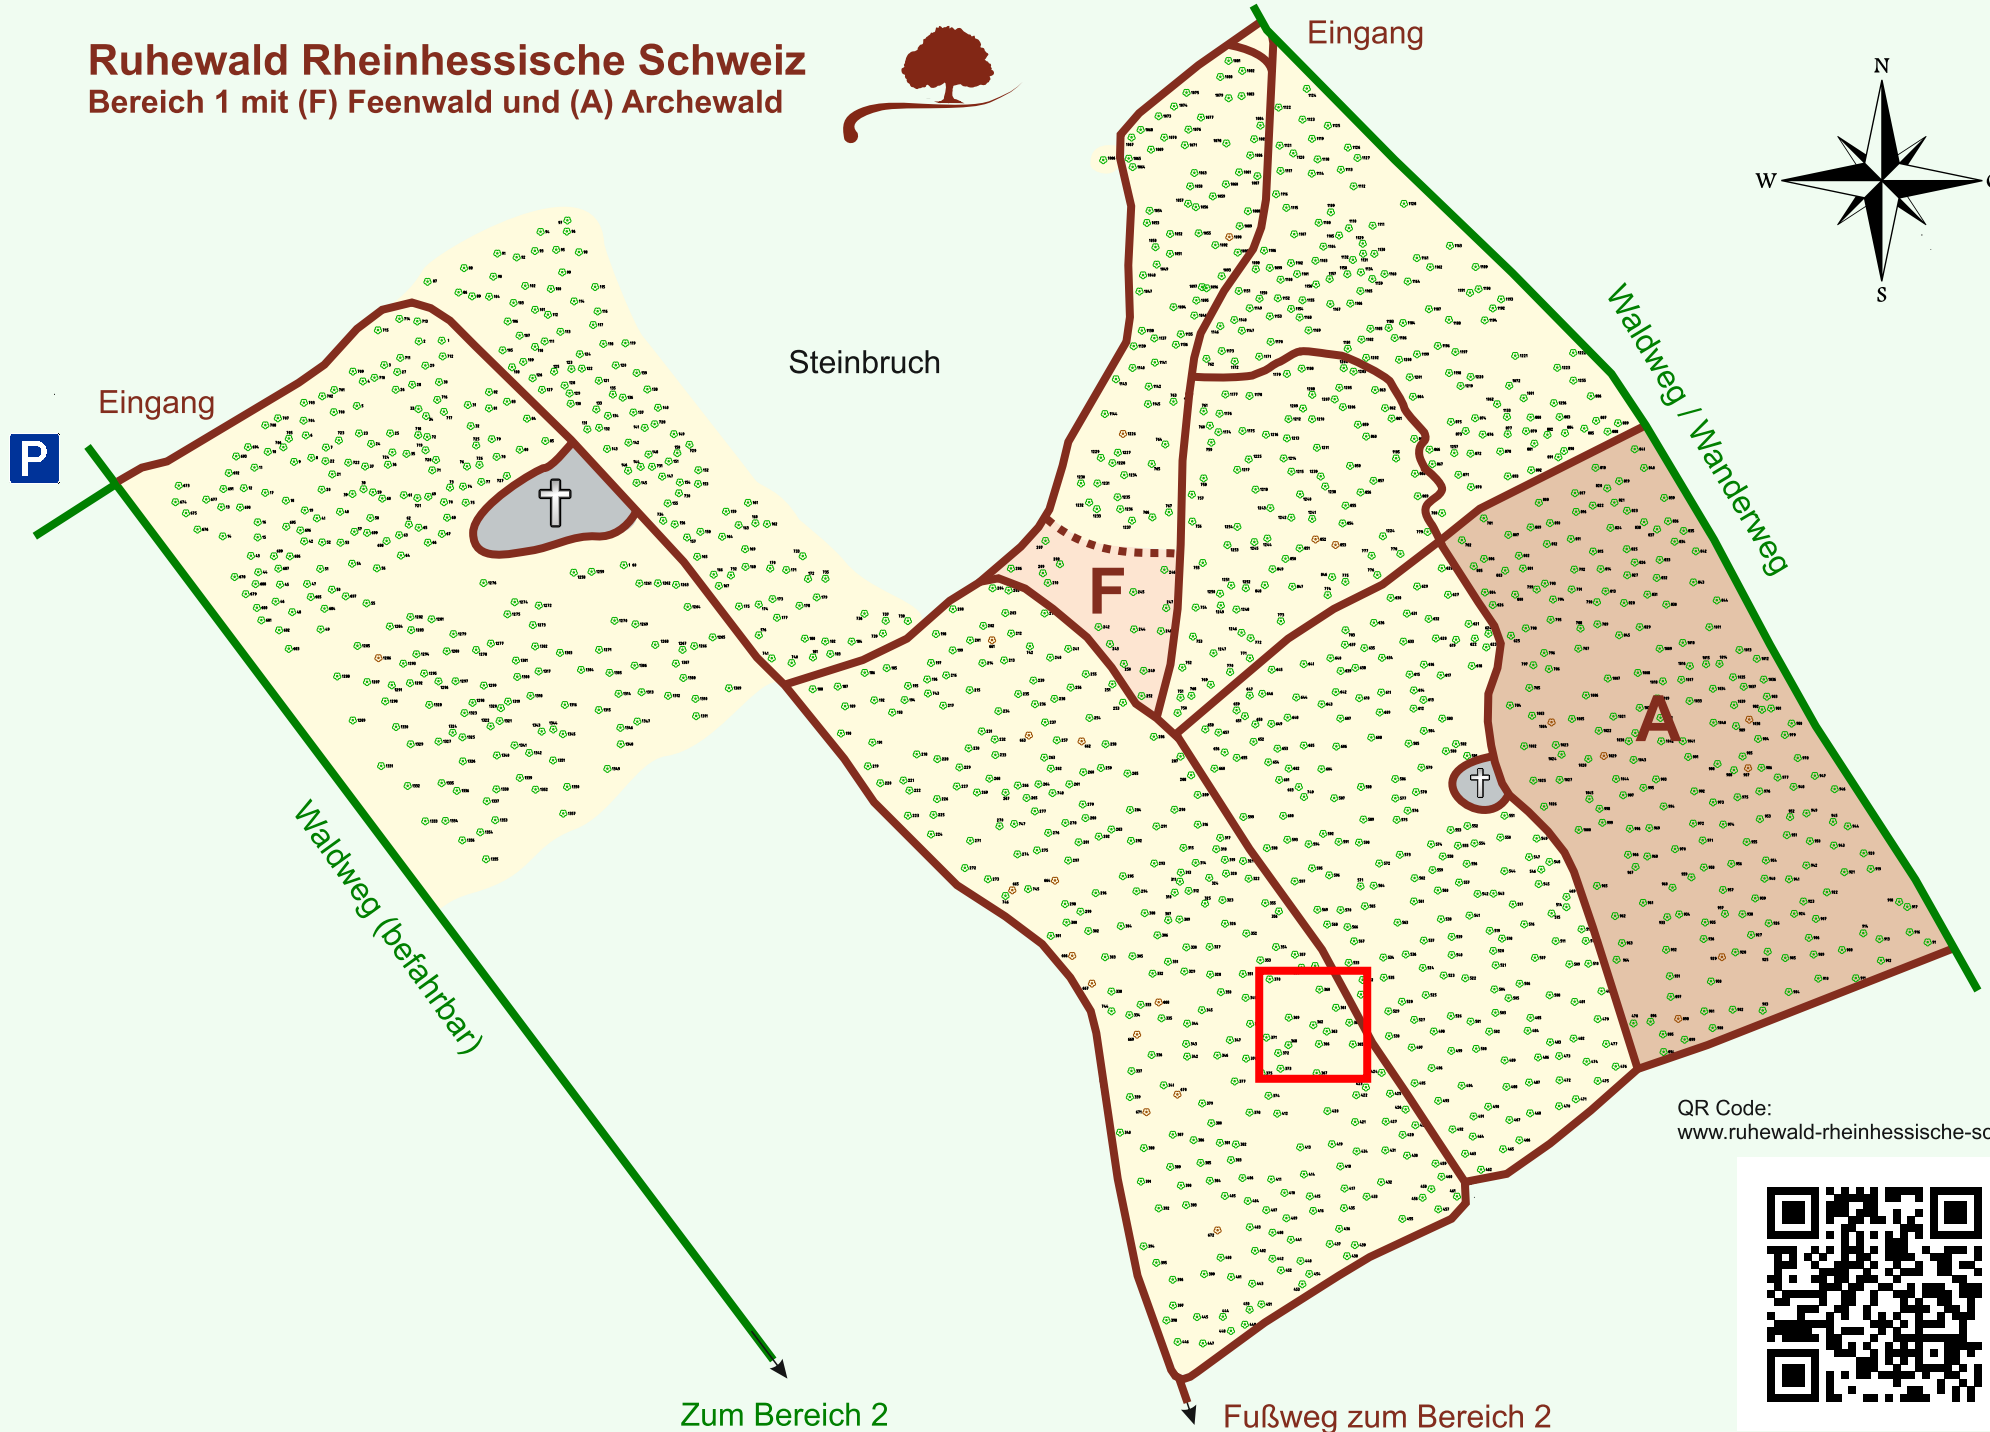

Ruhewald Rhein Hessische Schweiz

Bereich 1 mit (F) Feenwald und (A) Archewald

QR Code:
www.ruhewald-rhein Hessische-schweiz.de