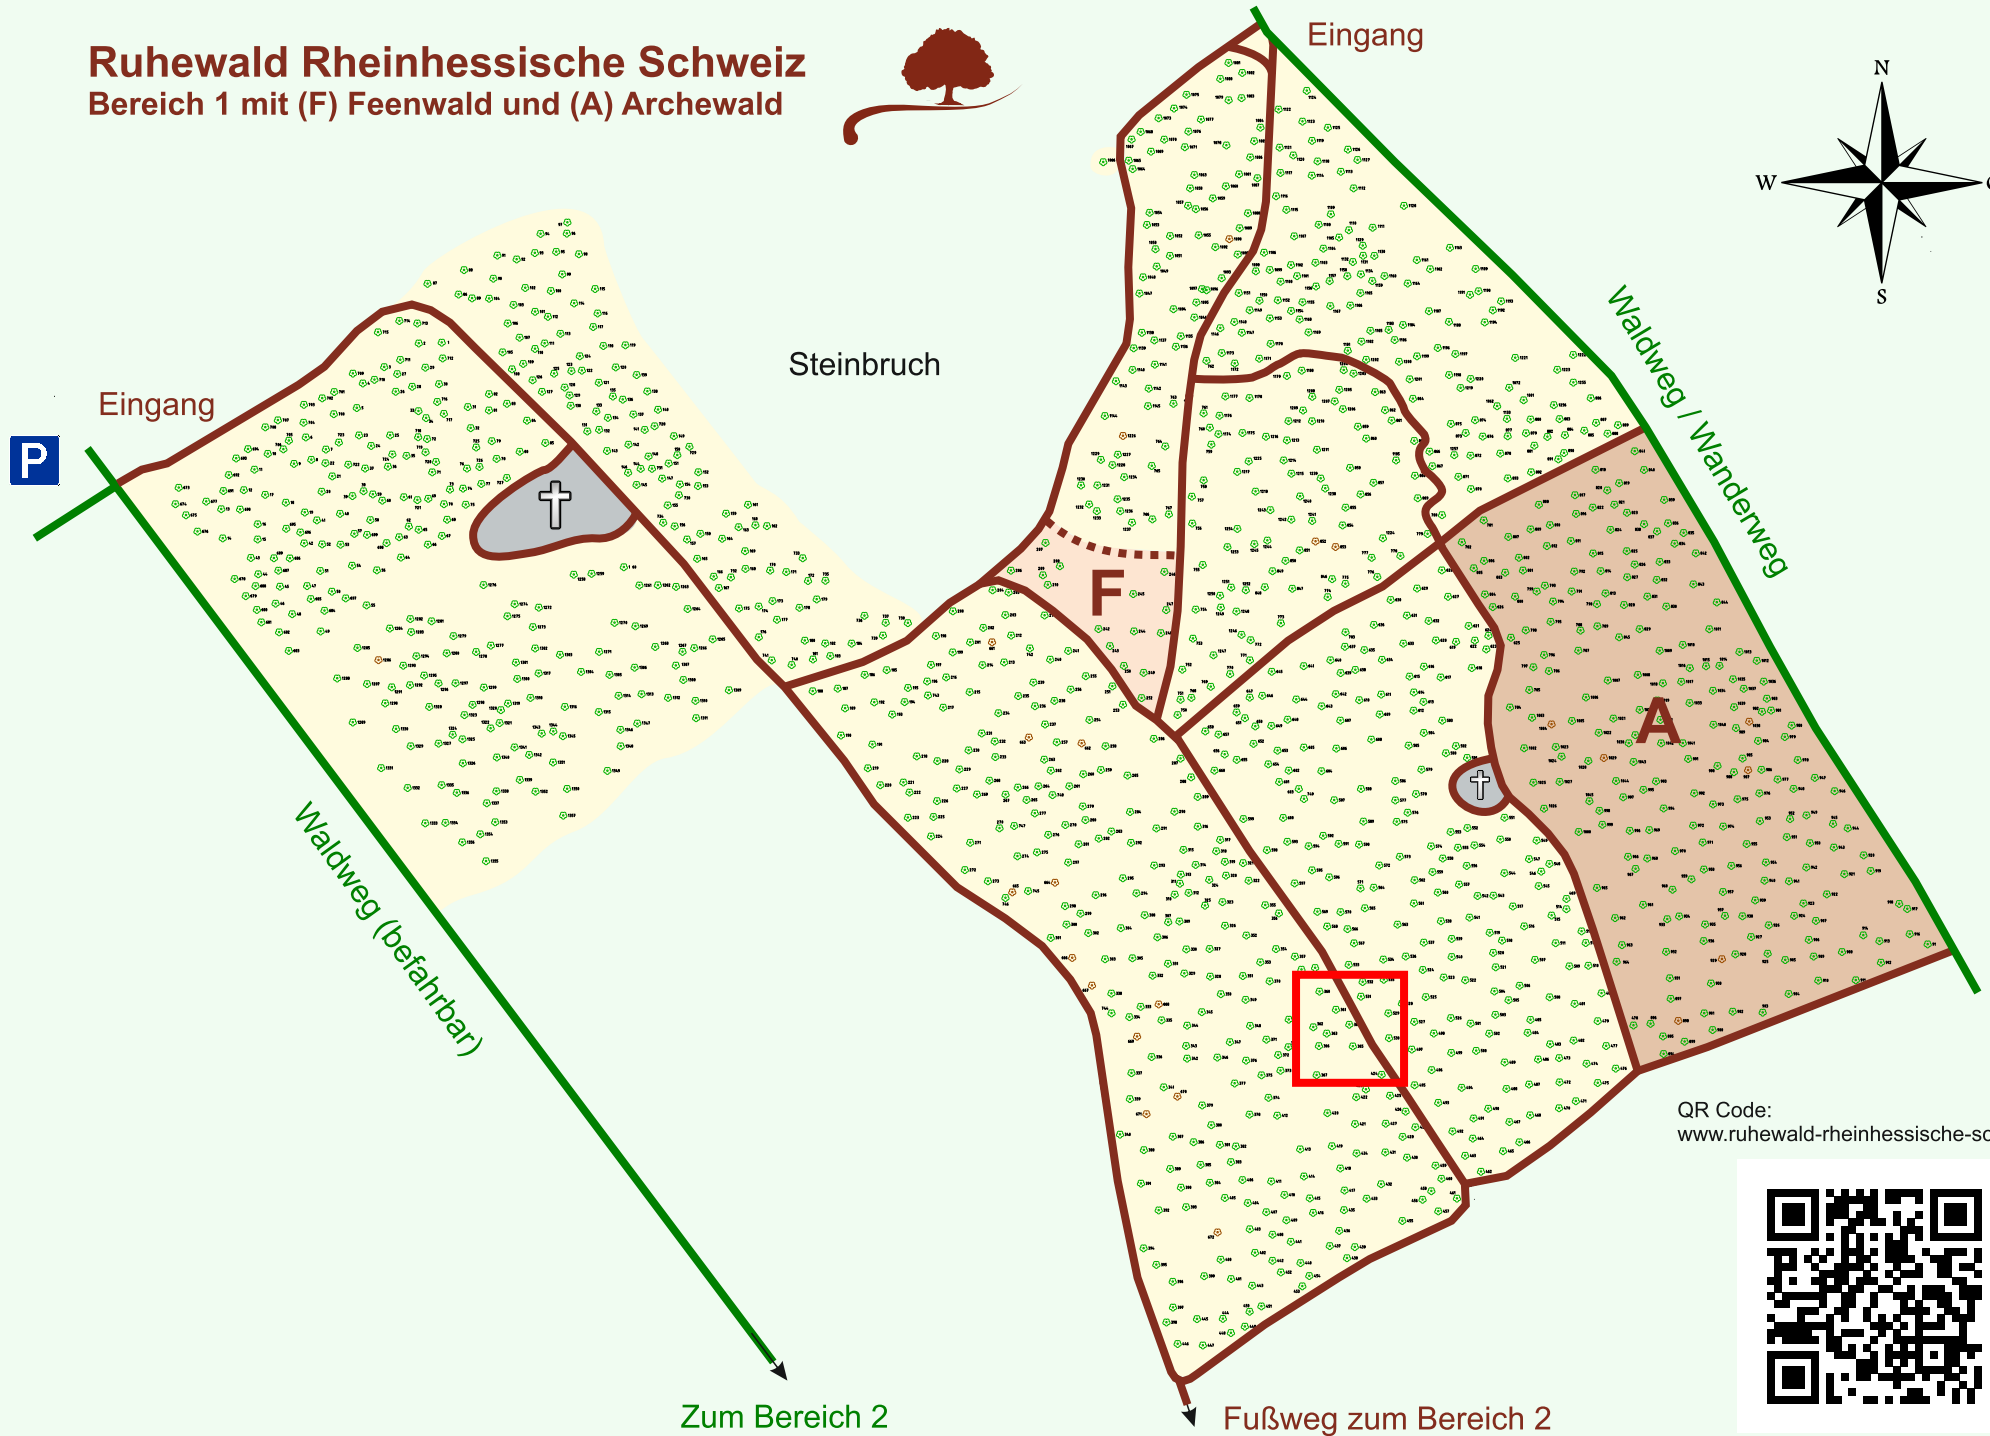

Ruhewald Rhein Hessische Schweiz

Bereich 1 mit (F) Feenwald und (A) Archewald

QR Code:
www.ruhewald-rhein Hessische-schweiz.de