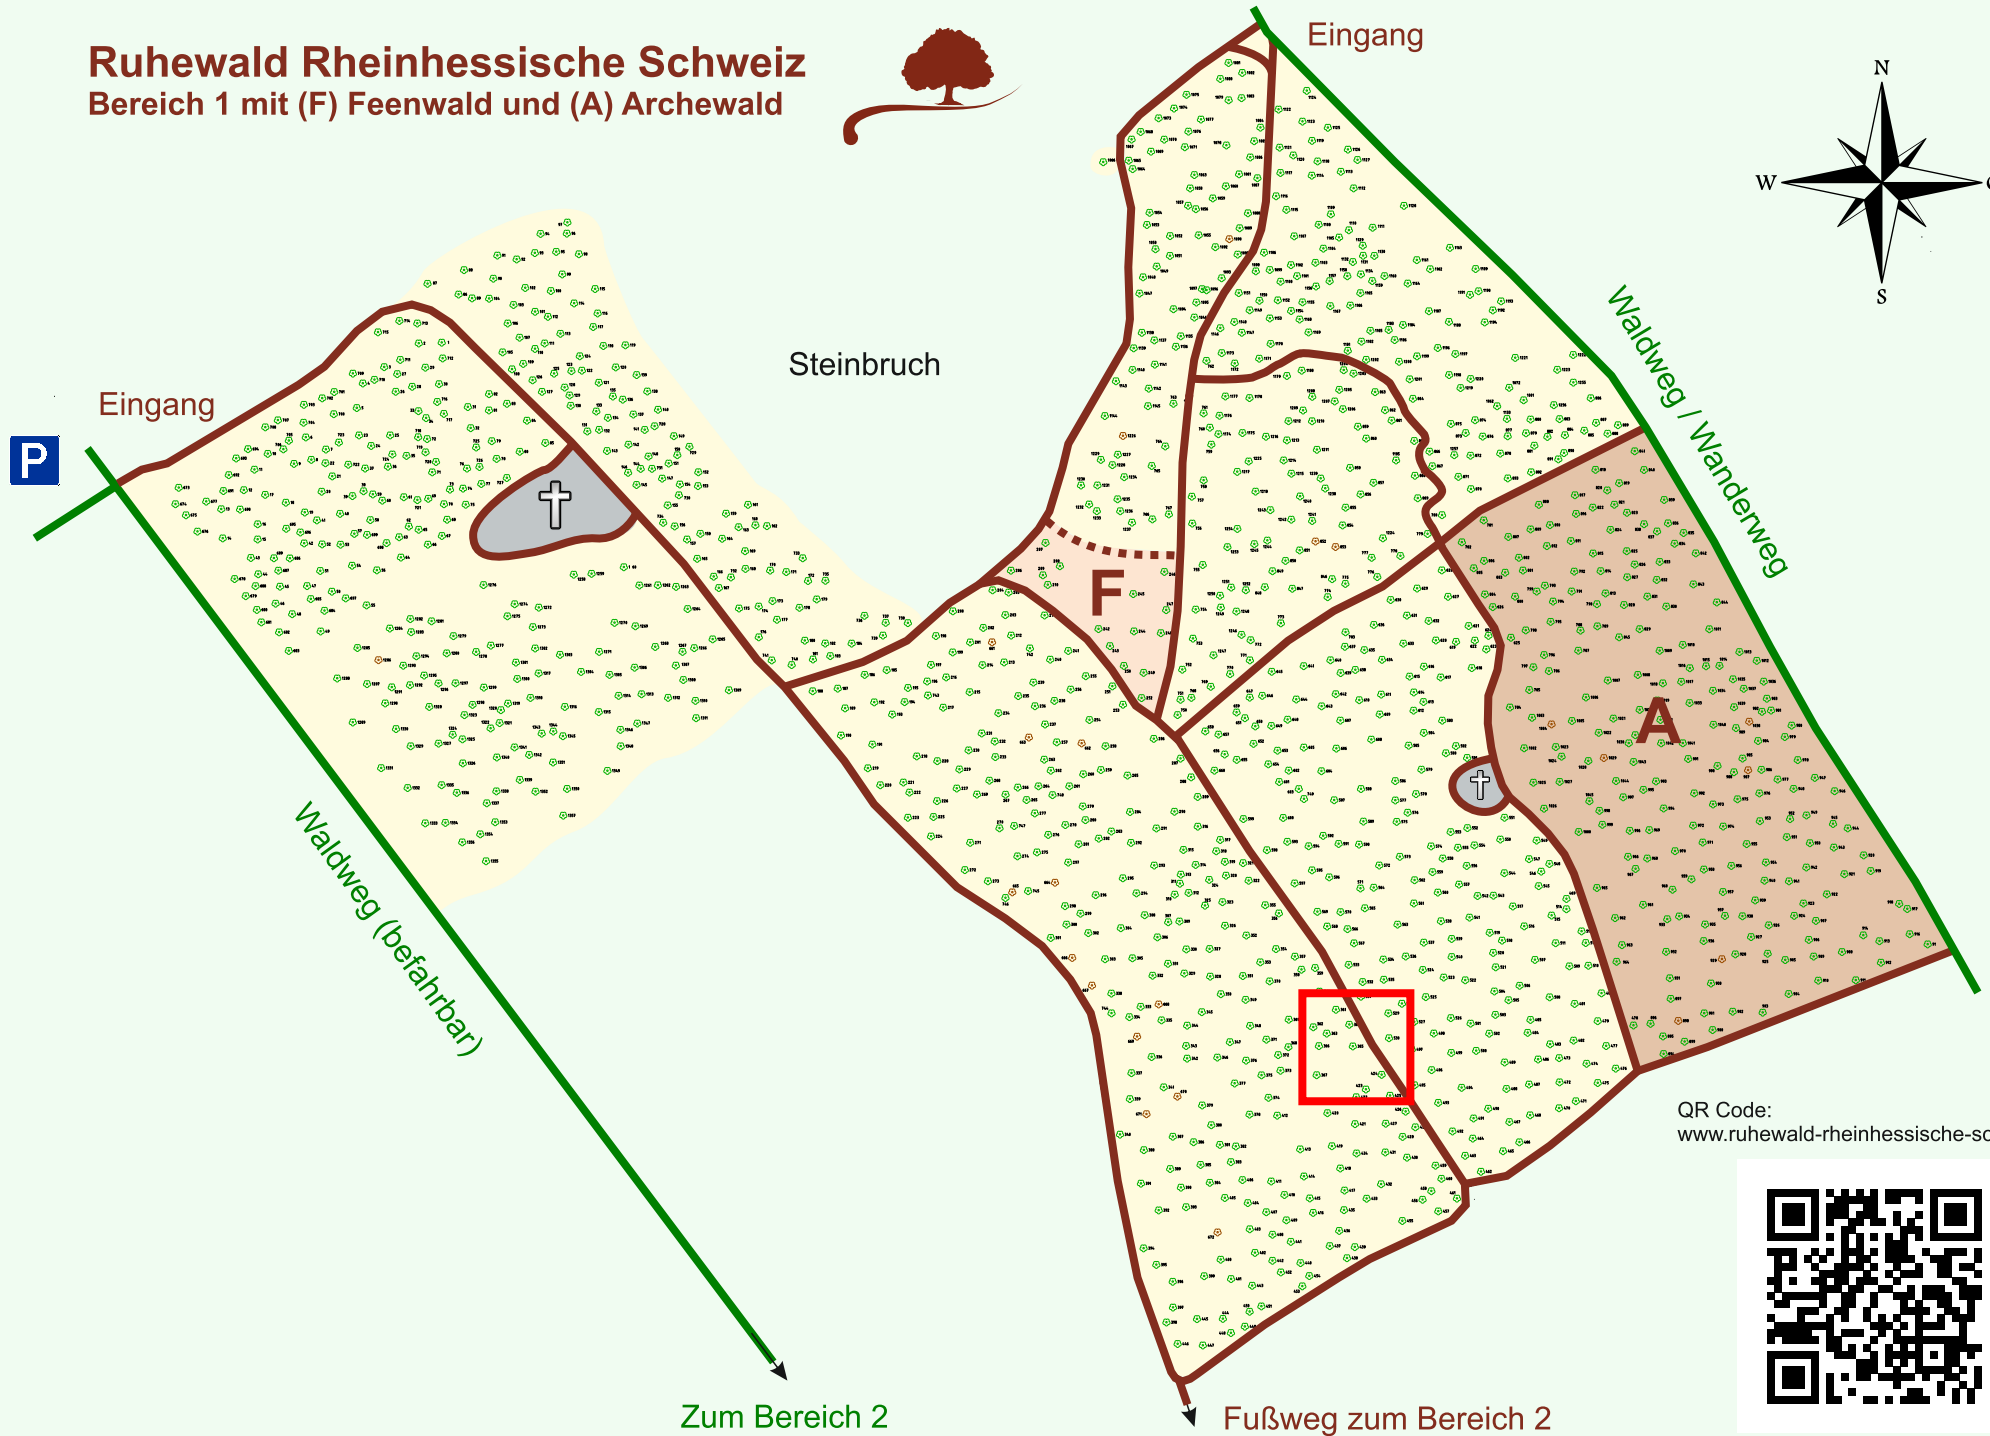

# Ruhewald Rhein Hessische Schweiz

## Bereich 1 mit (F) Feenwald und (A) Archewald

QR Code:  
[www.ruhewald-rhein Hessische-schweiz.de](http://www.ruhewald-rhein Hessische-schweiz.de)