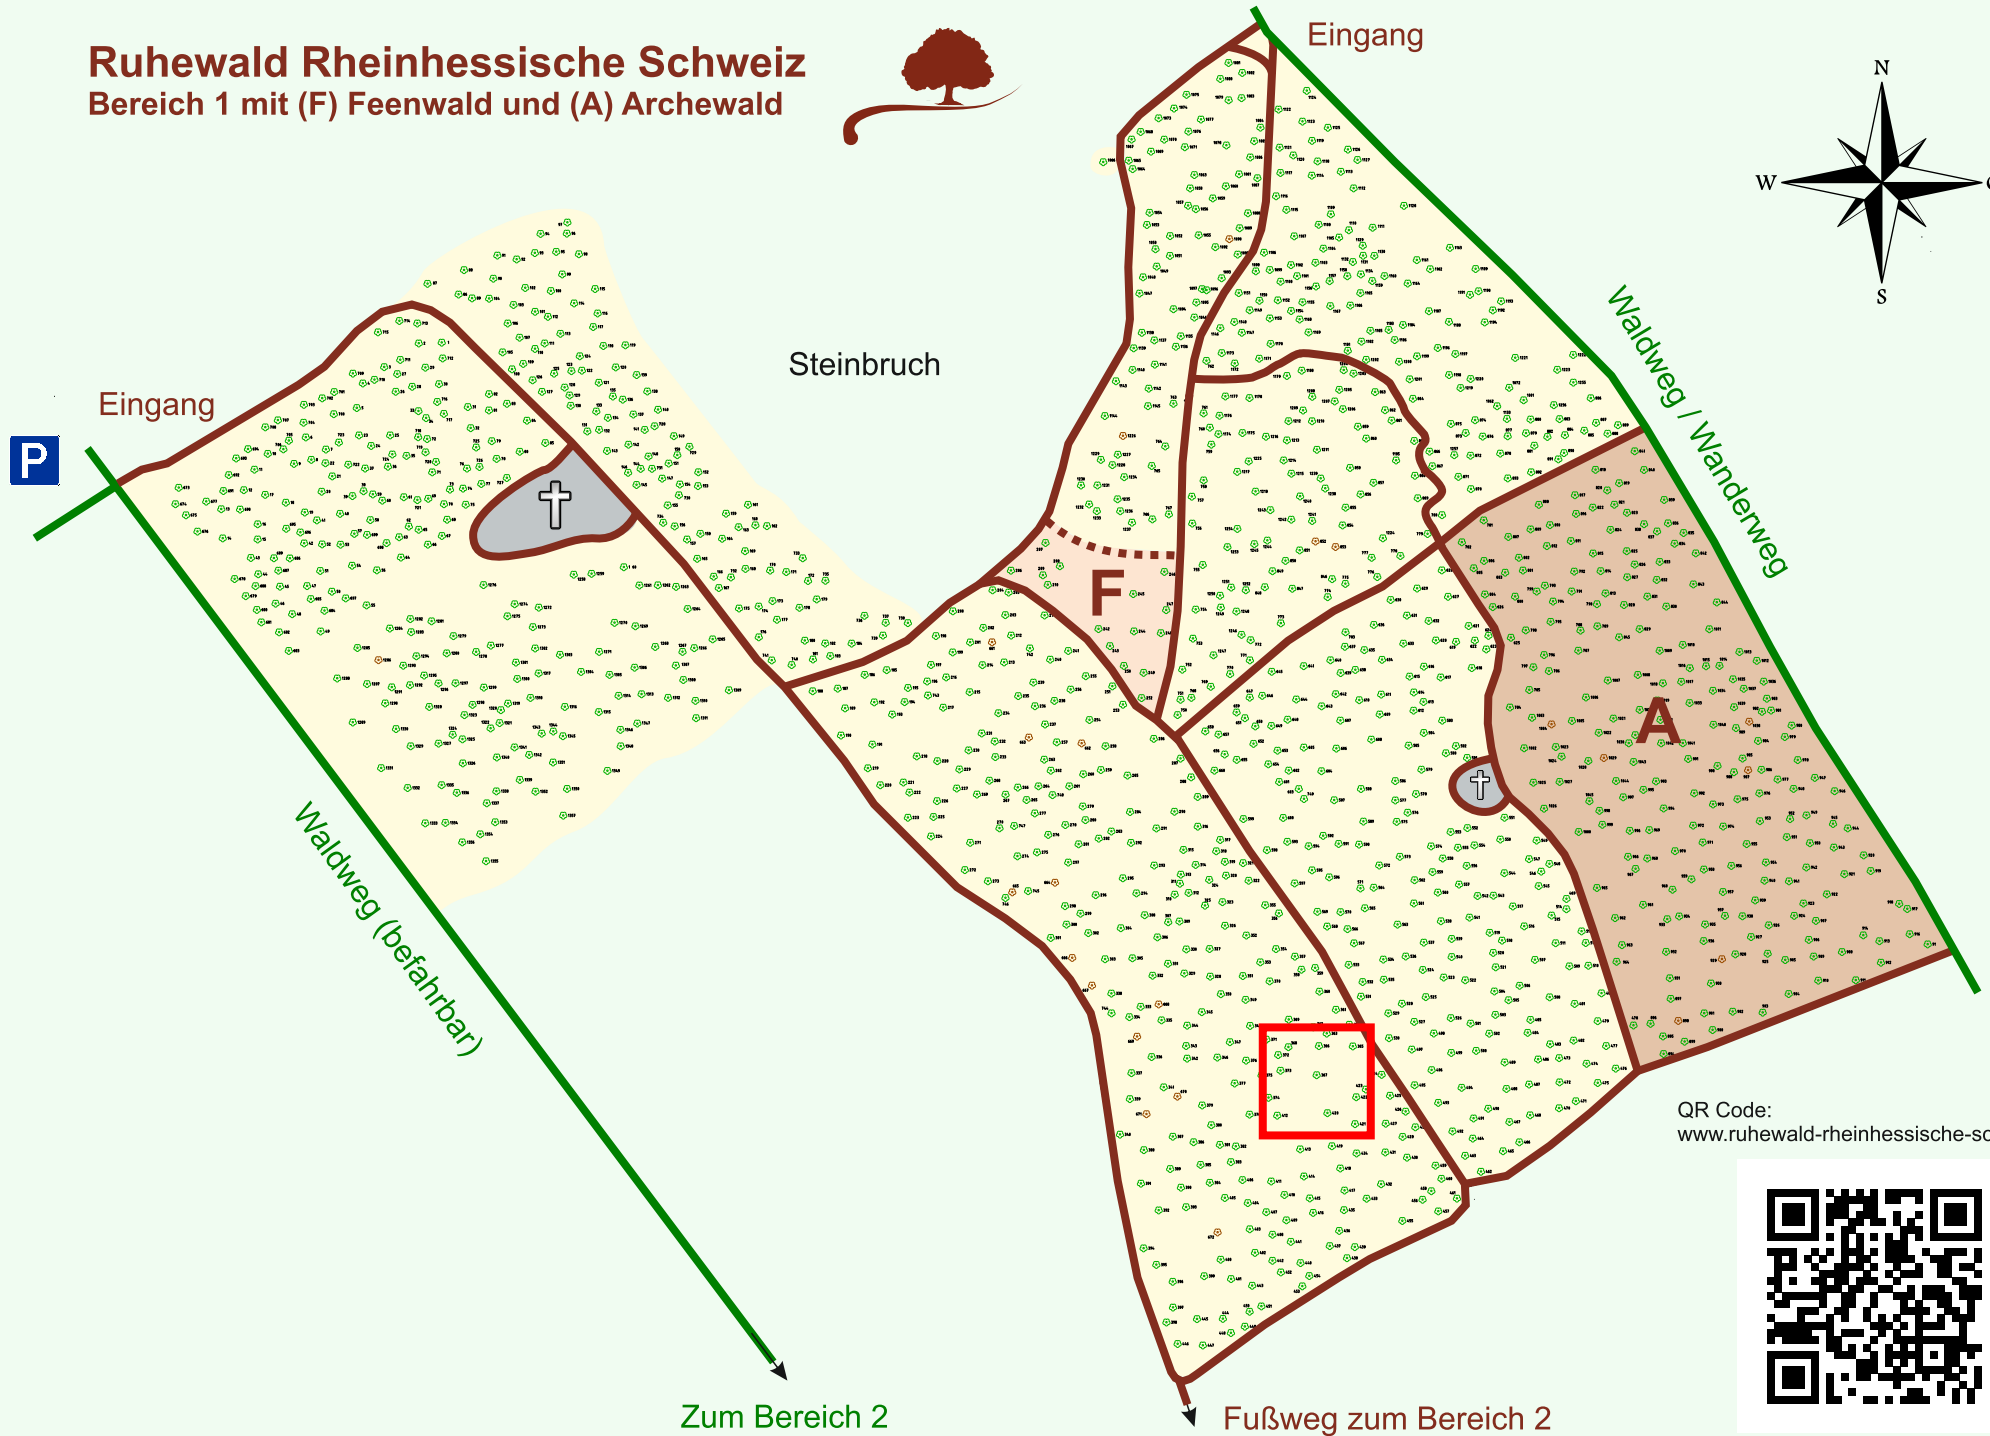

Ruhewald Rhein Hessische Schweiz

Bereich 1 mit (F) Feenwald und (A) Archewald

QR Code:
www.ruhewald-rhein Hessische-schweiz.de