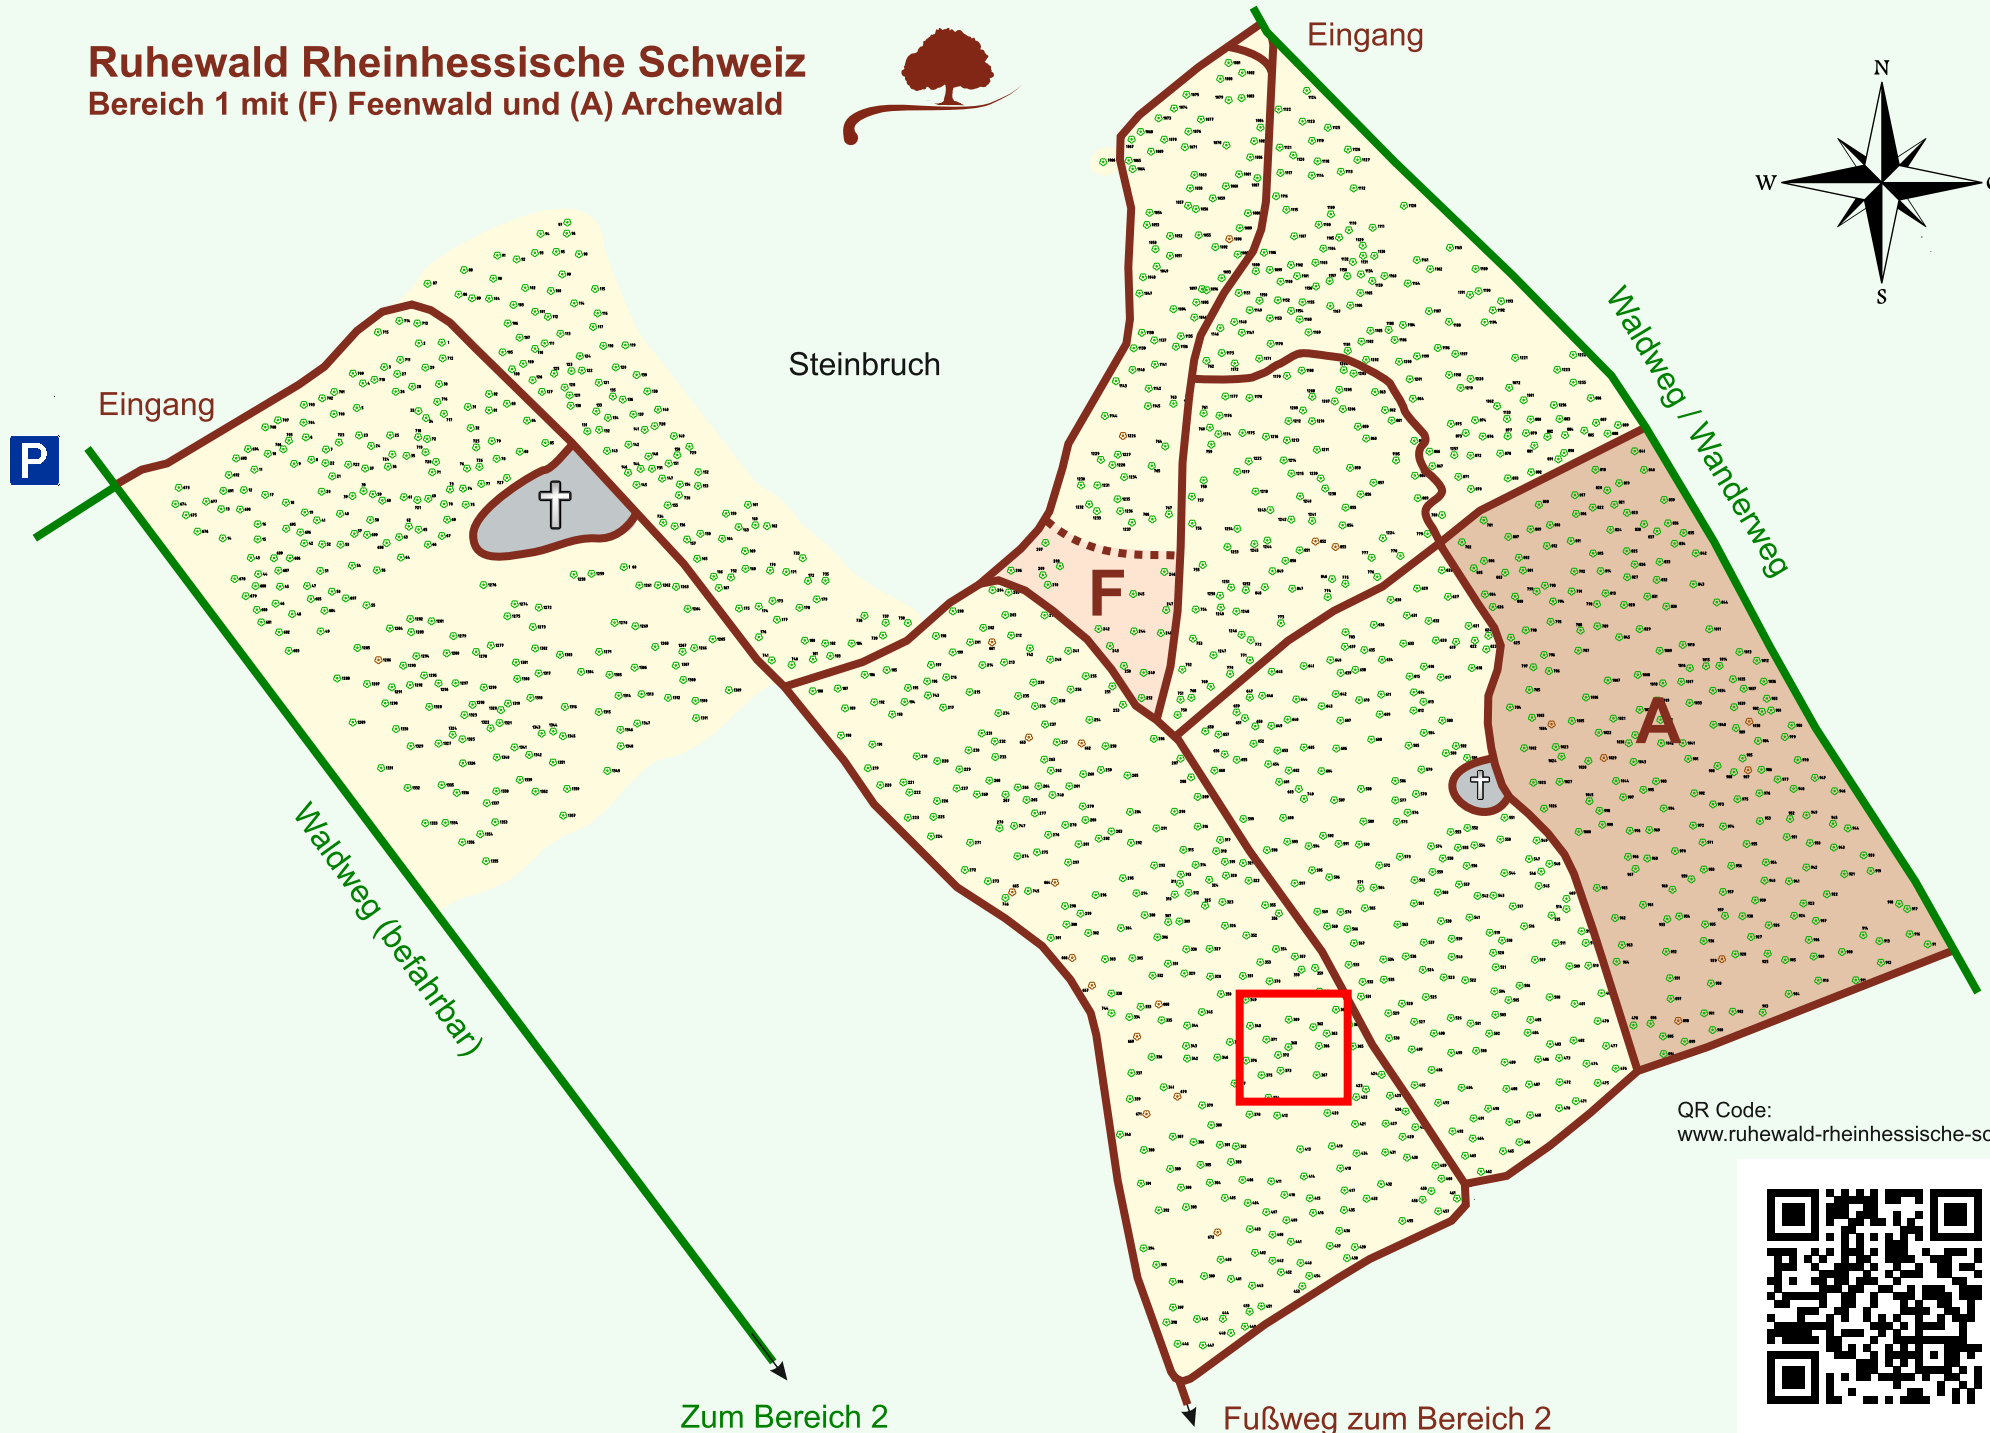

Ruhewald Rhein Hessische Schweiz

Bereich 1 mit (F) Feenwald und (A) Archewald

QR Code:
www.ruhewald-rhein Hessische-schweiz.de