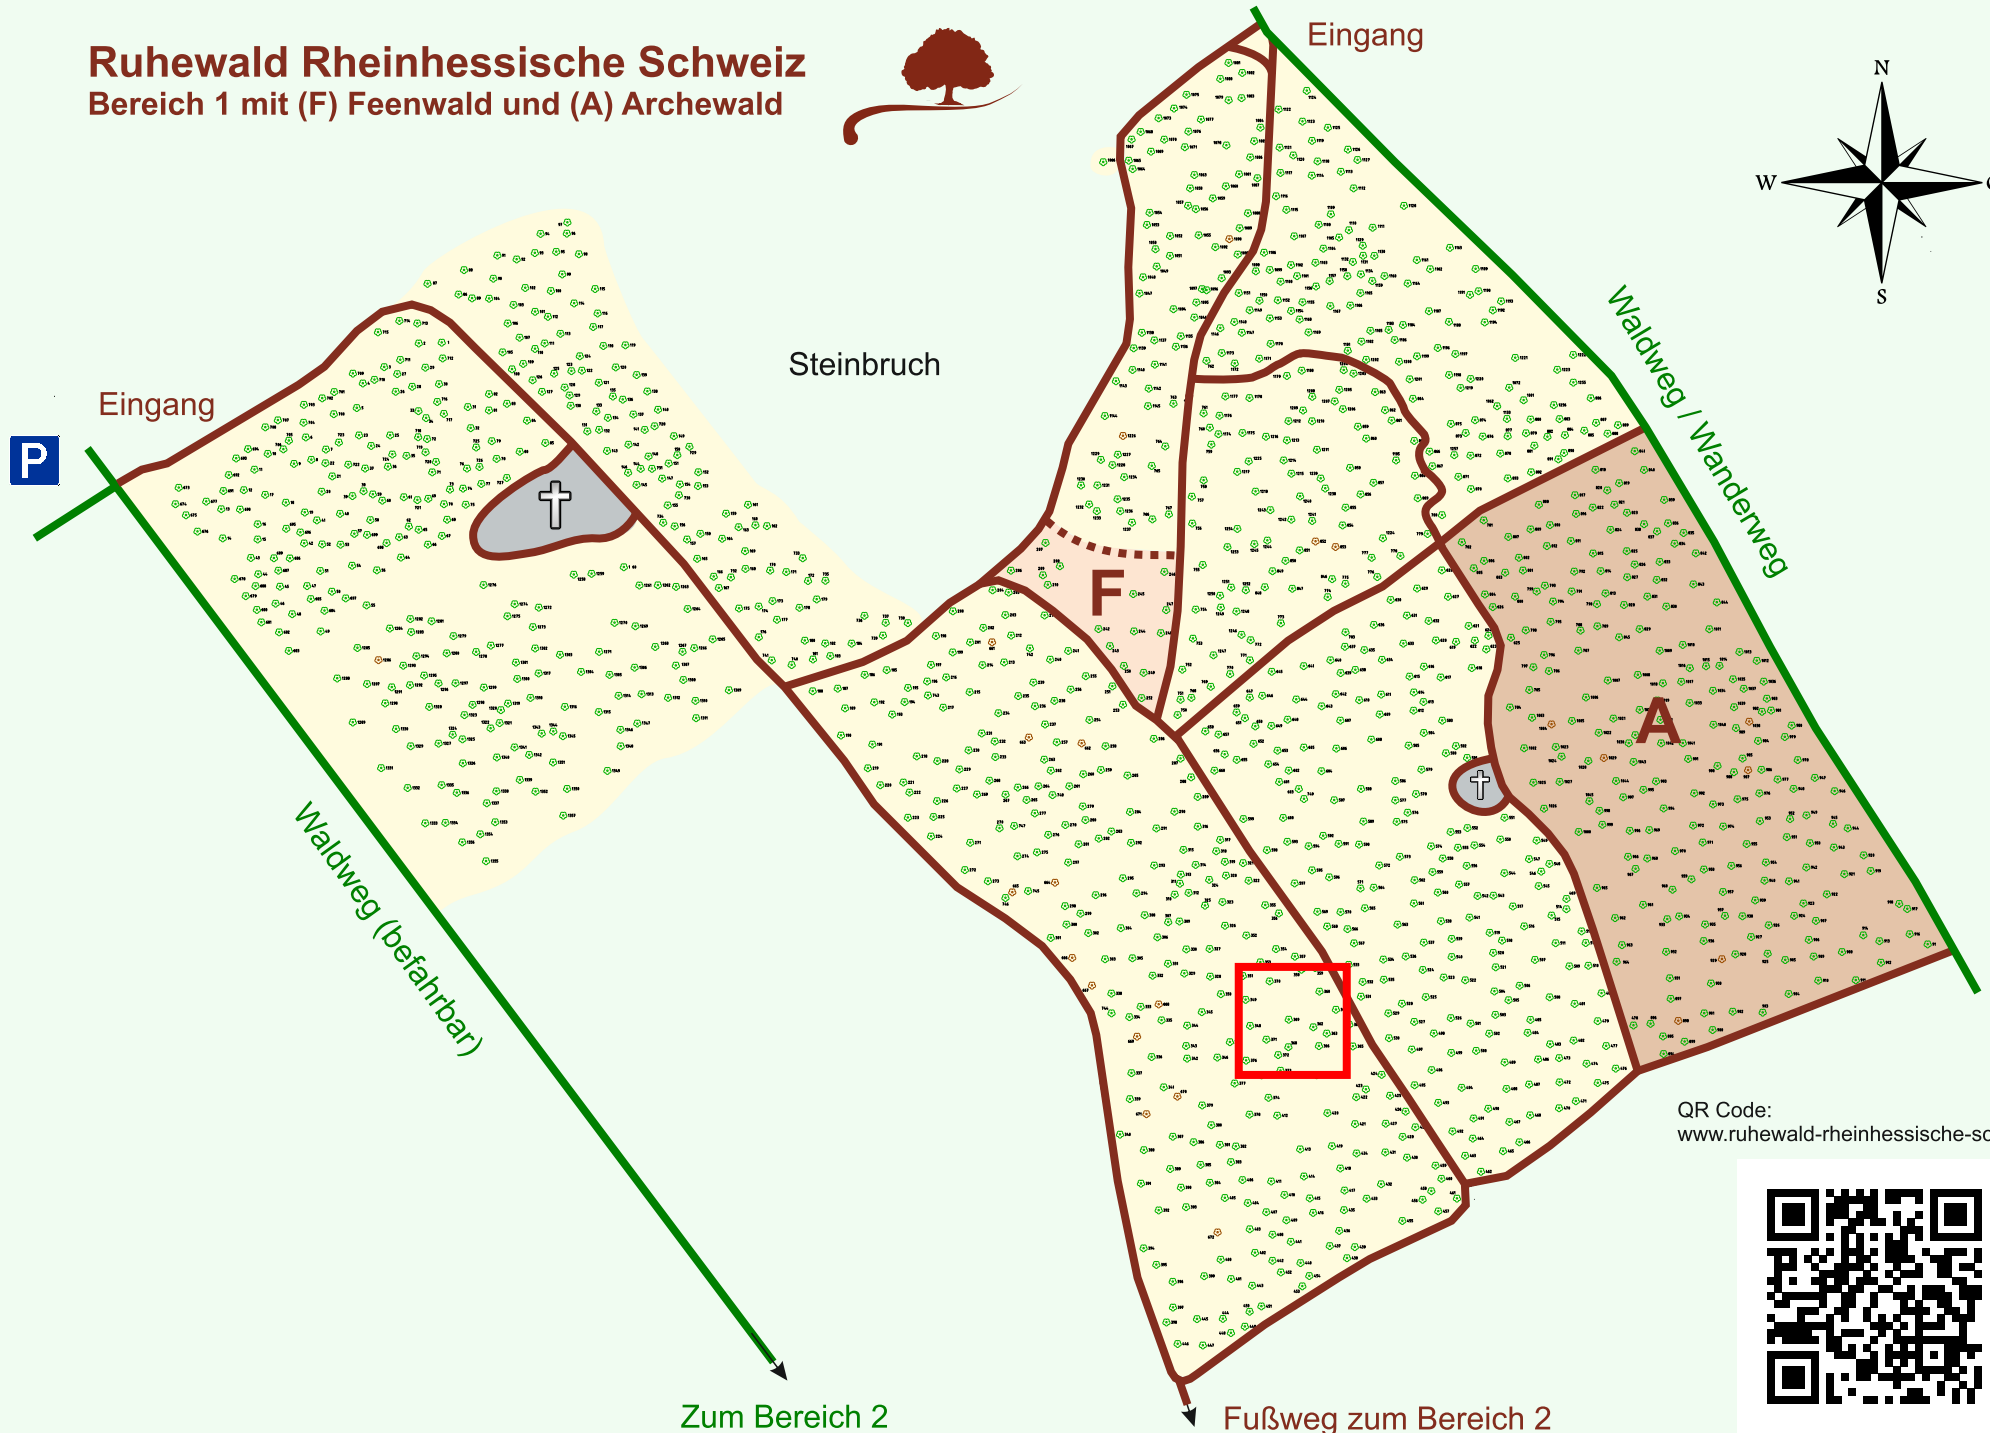

Ruhewald Rhein Hessische Schweiz

Bereich 1 mit (F) Feenwald und (A) Archewald

QR Code:
www.ruhewald-rhein Hessische-schweiz.de