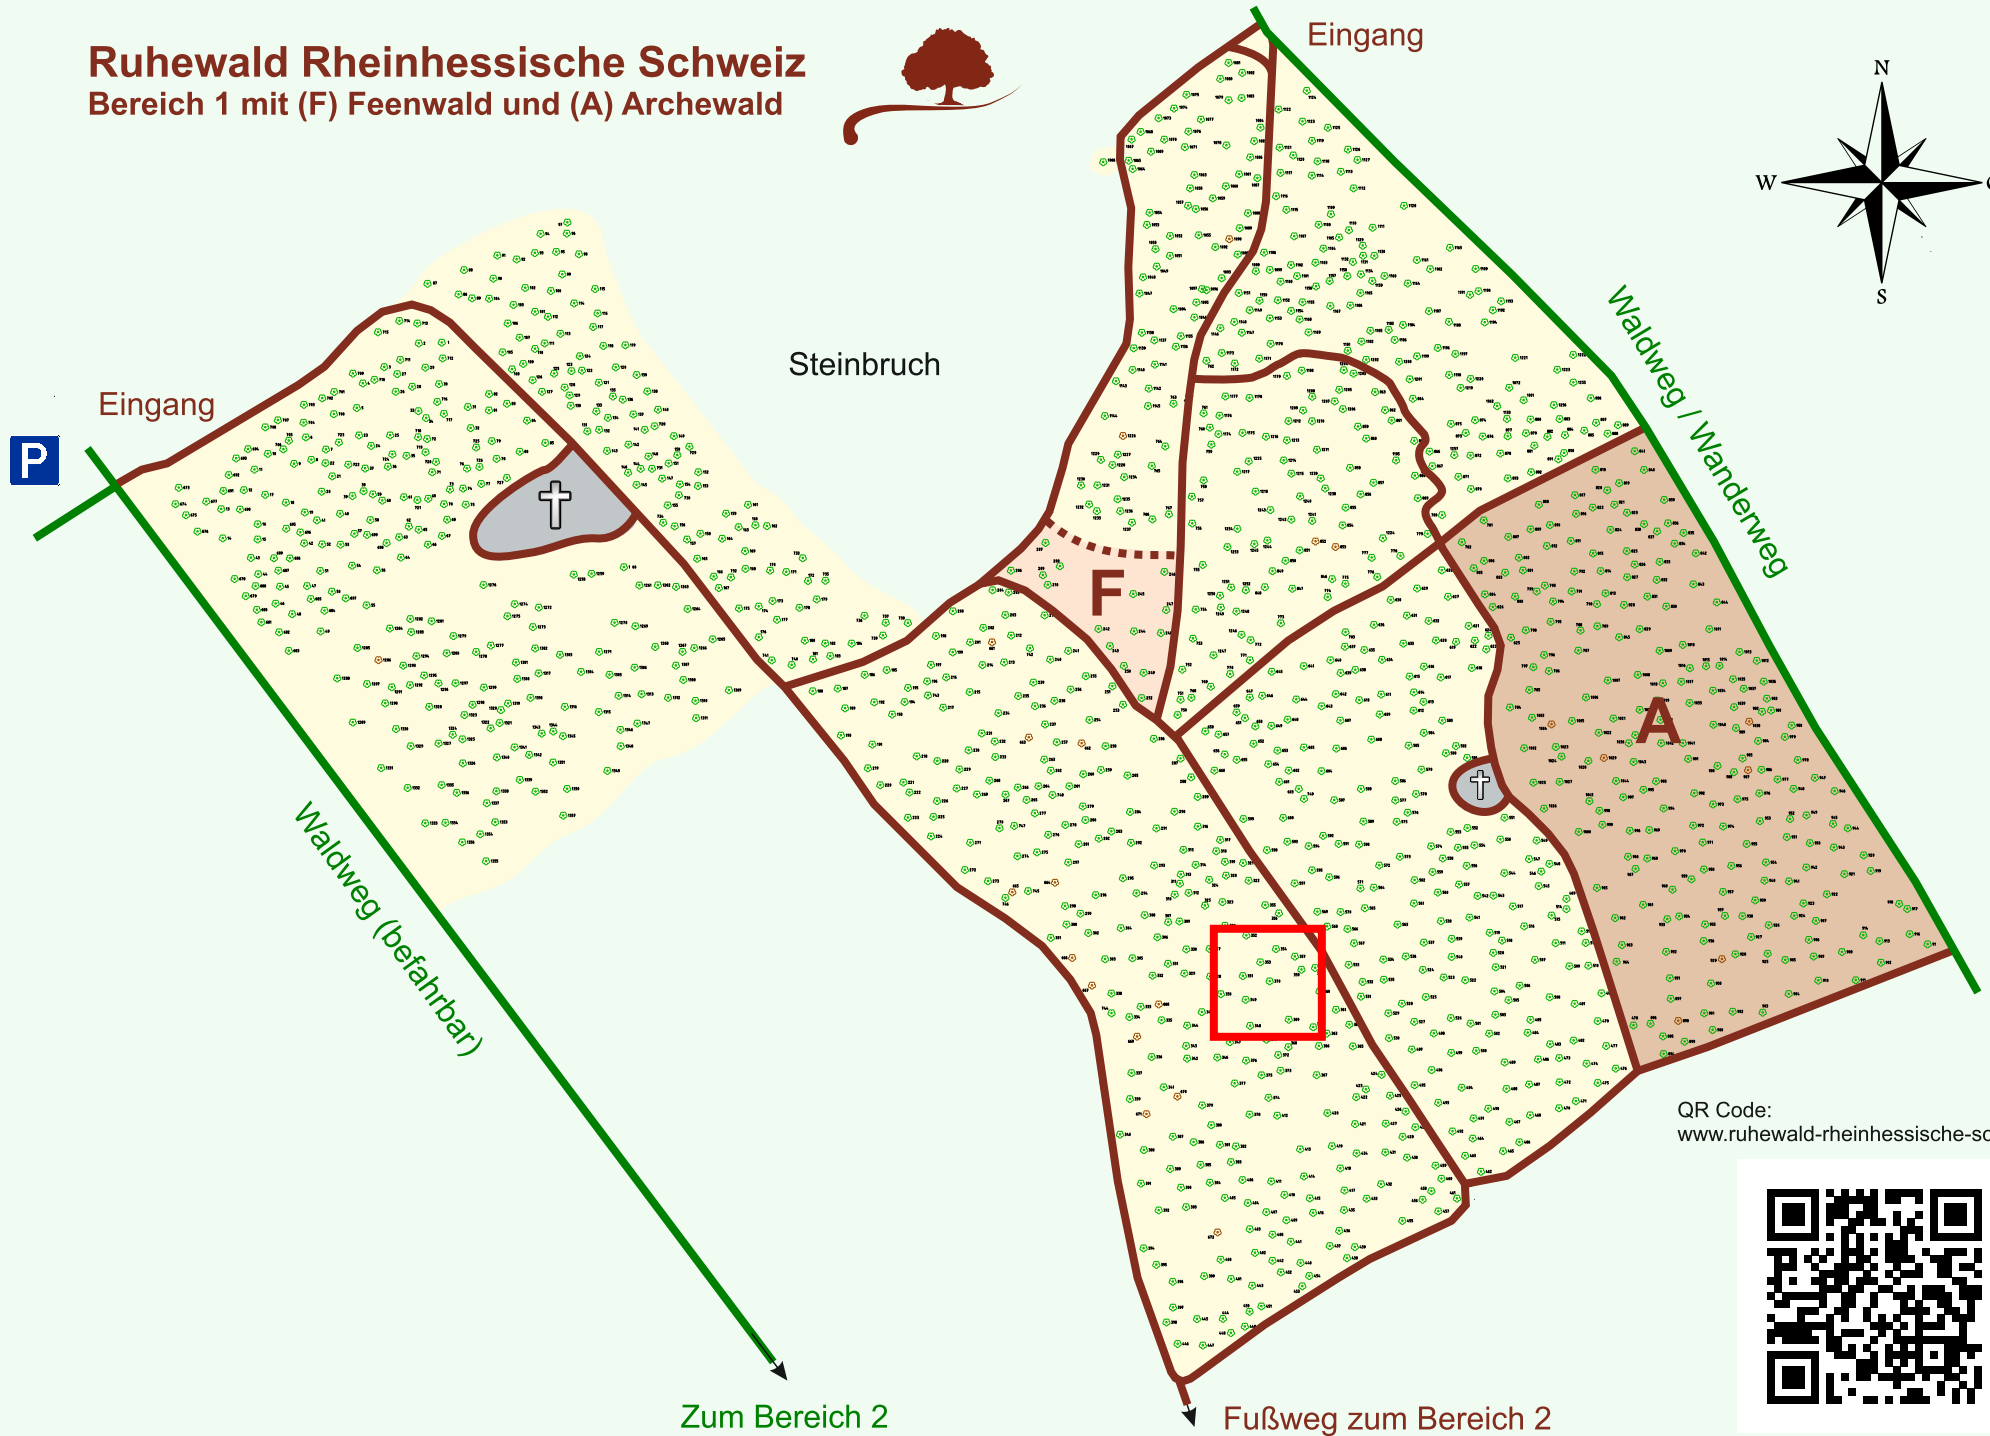

Ruhewald Rhein Hessische Schweiz

Bereich 1 mit (F) Feenwald und (A) Archewald

QR Code:
www.ruhewald-rhein Hessische-schweiz.de