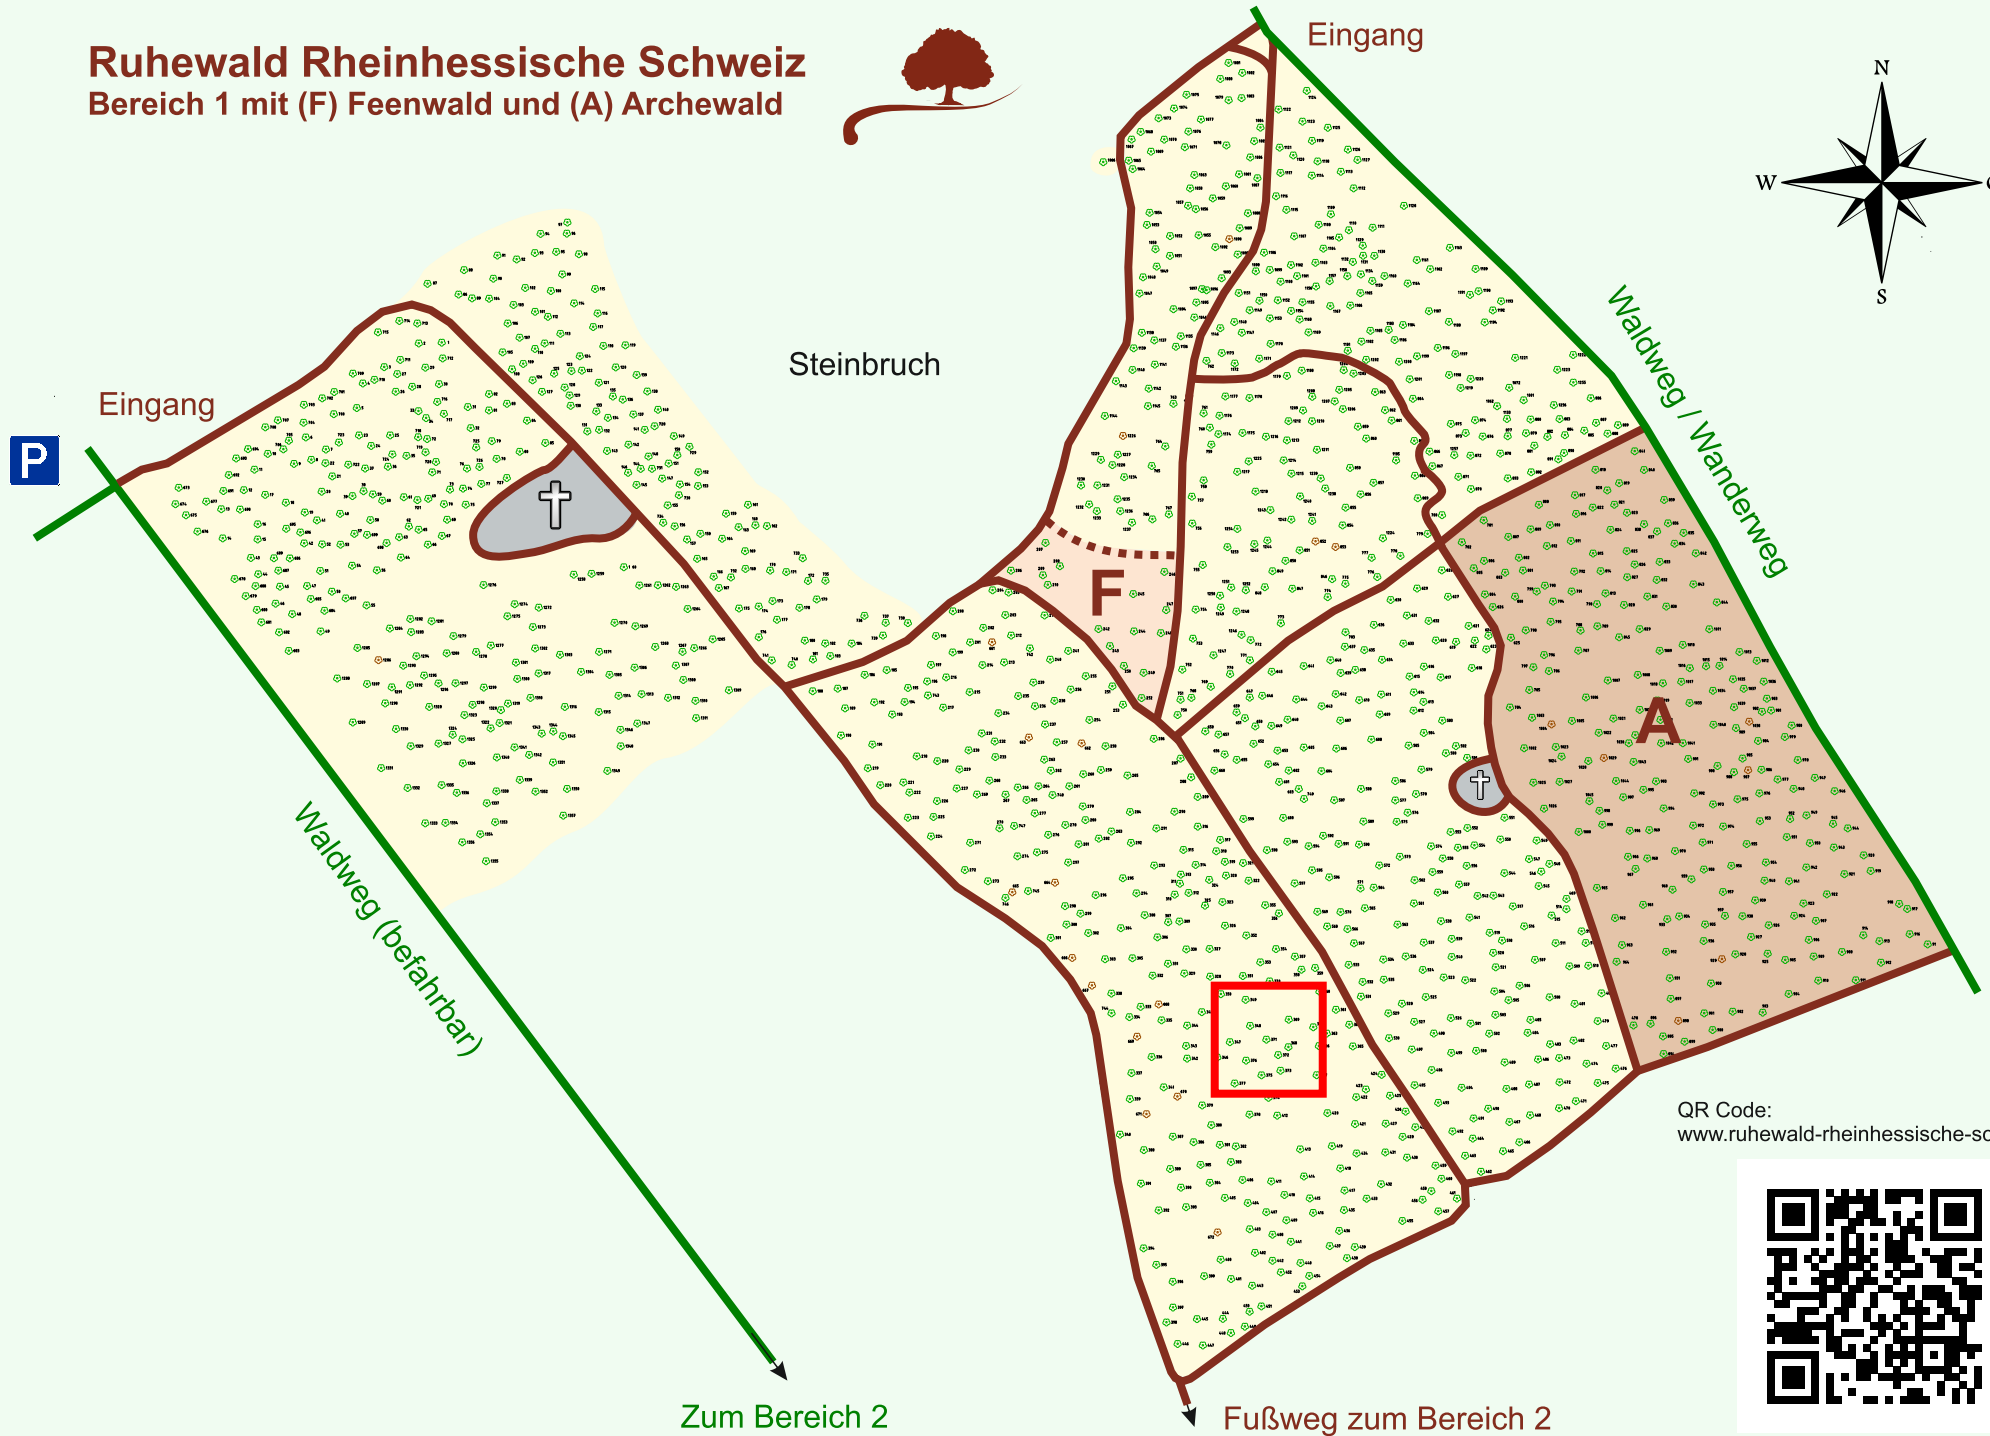

# Ruhewald Rhein Hessische Schweiz

## Bereich 1 mit (F) Feenwald und (A) Archewald

QR Code:  
[www.ruhewald-rhein Hessische-schweiz.de](http://www.ruhewald-rhein Hessische-schweiz.de)