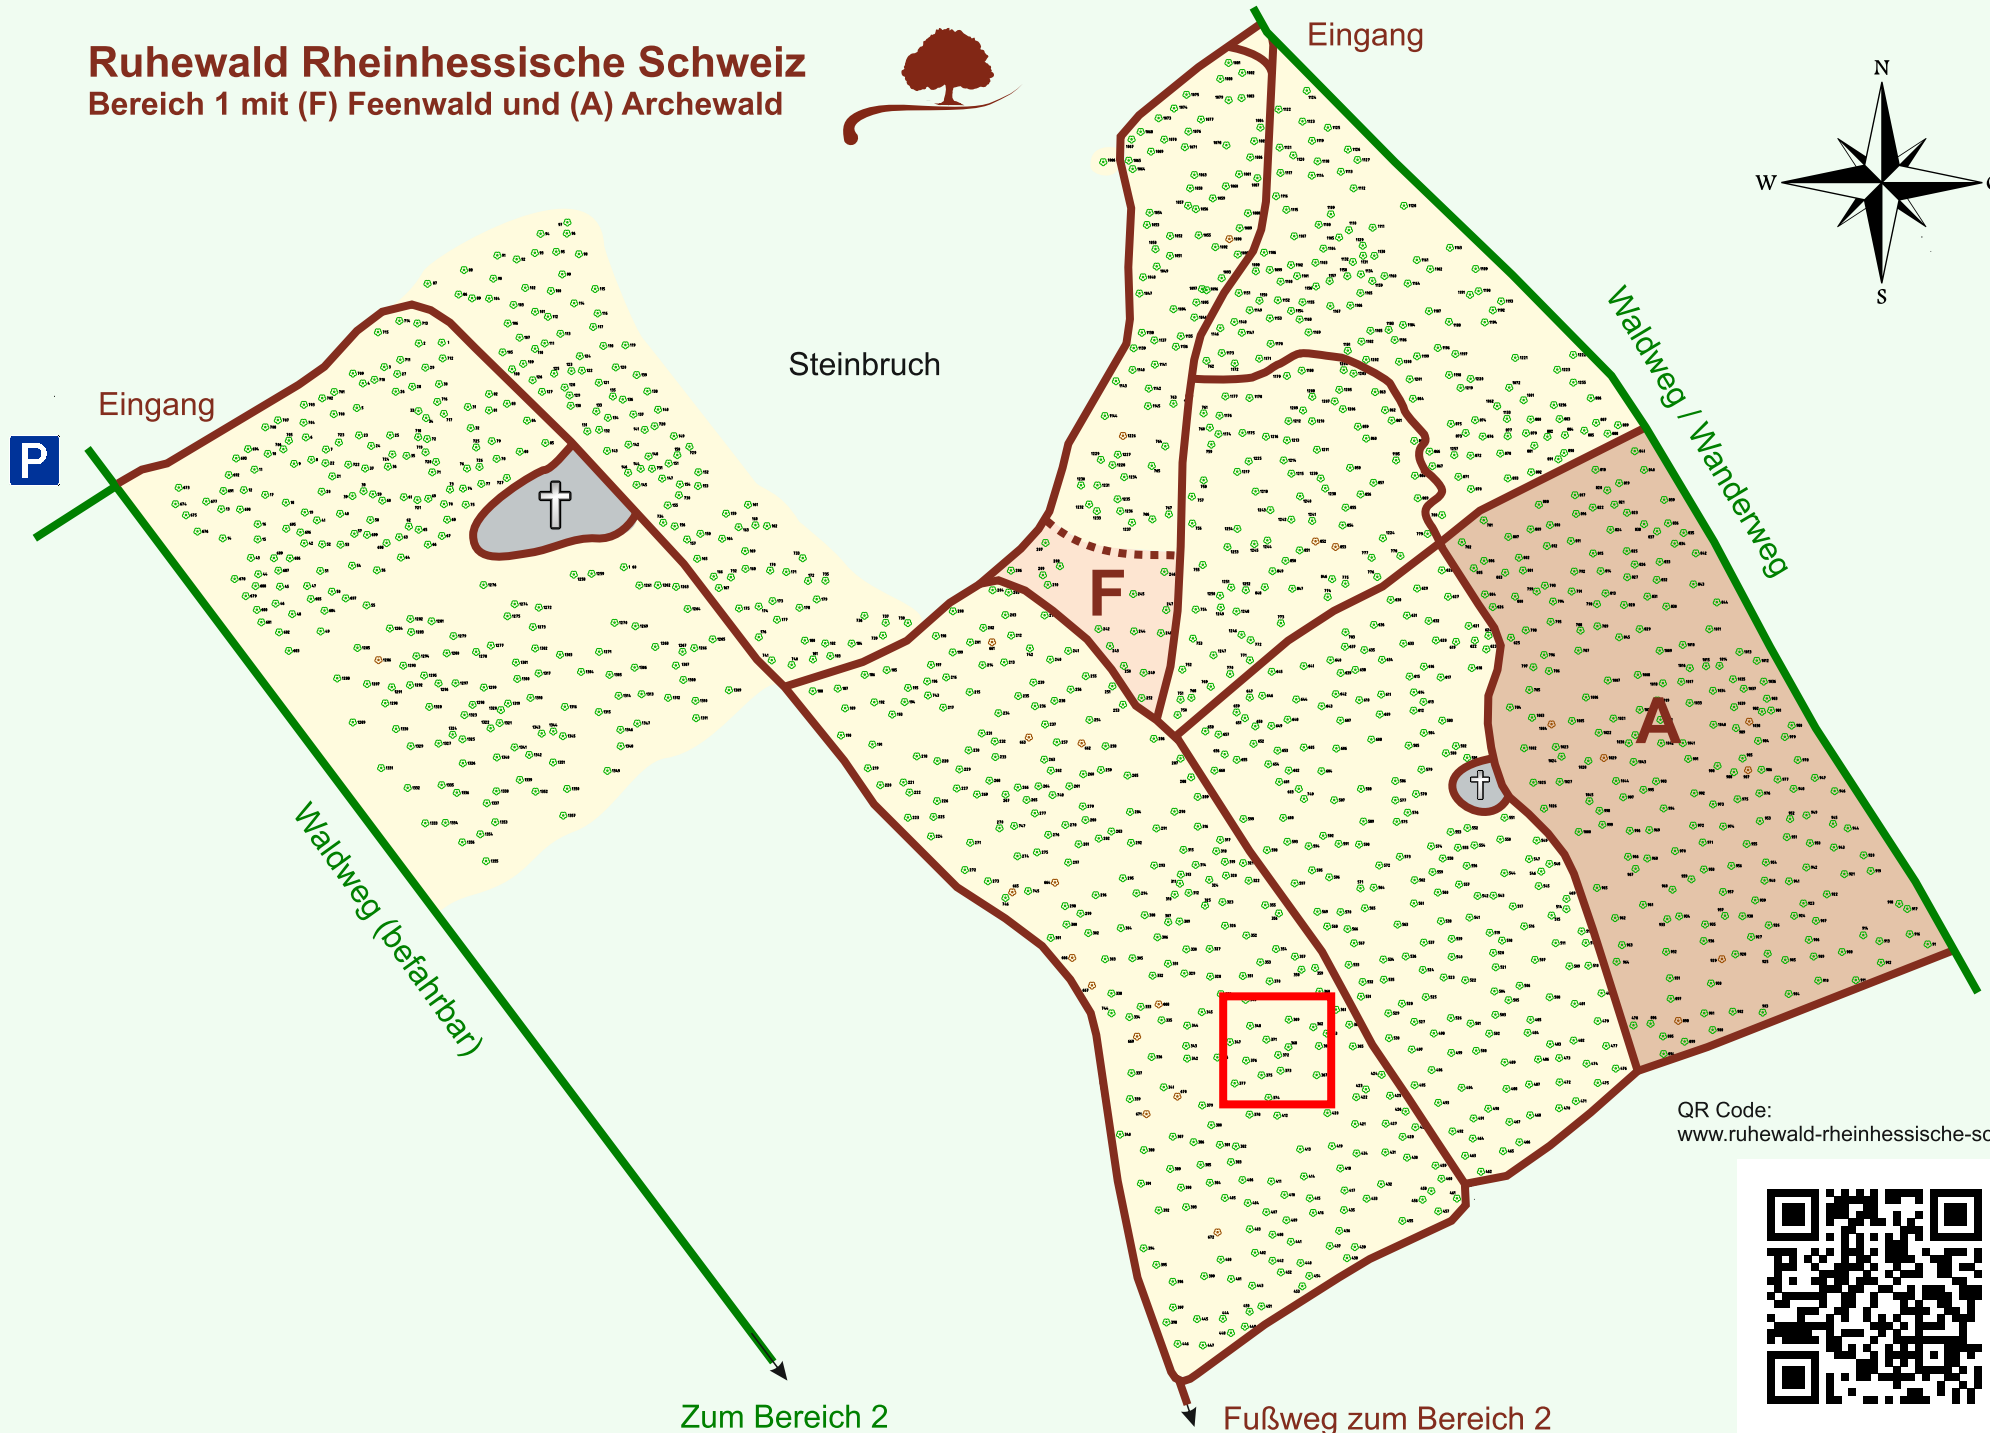

# Ruhewald Rhein Hessische Schweiz

## Bereich 1 mit (F) Feenwald und (A) Archewald

QR Code:  
[www.ruhewald-rhein Hessische-schweiz.de](http://www.ruhewald-rhein Hessische-schweiz.de)