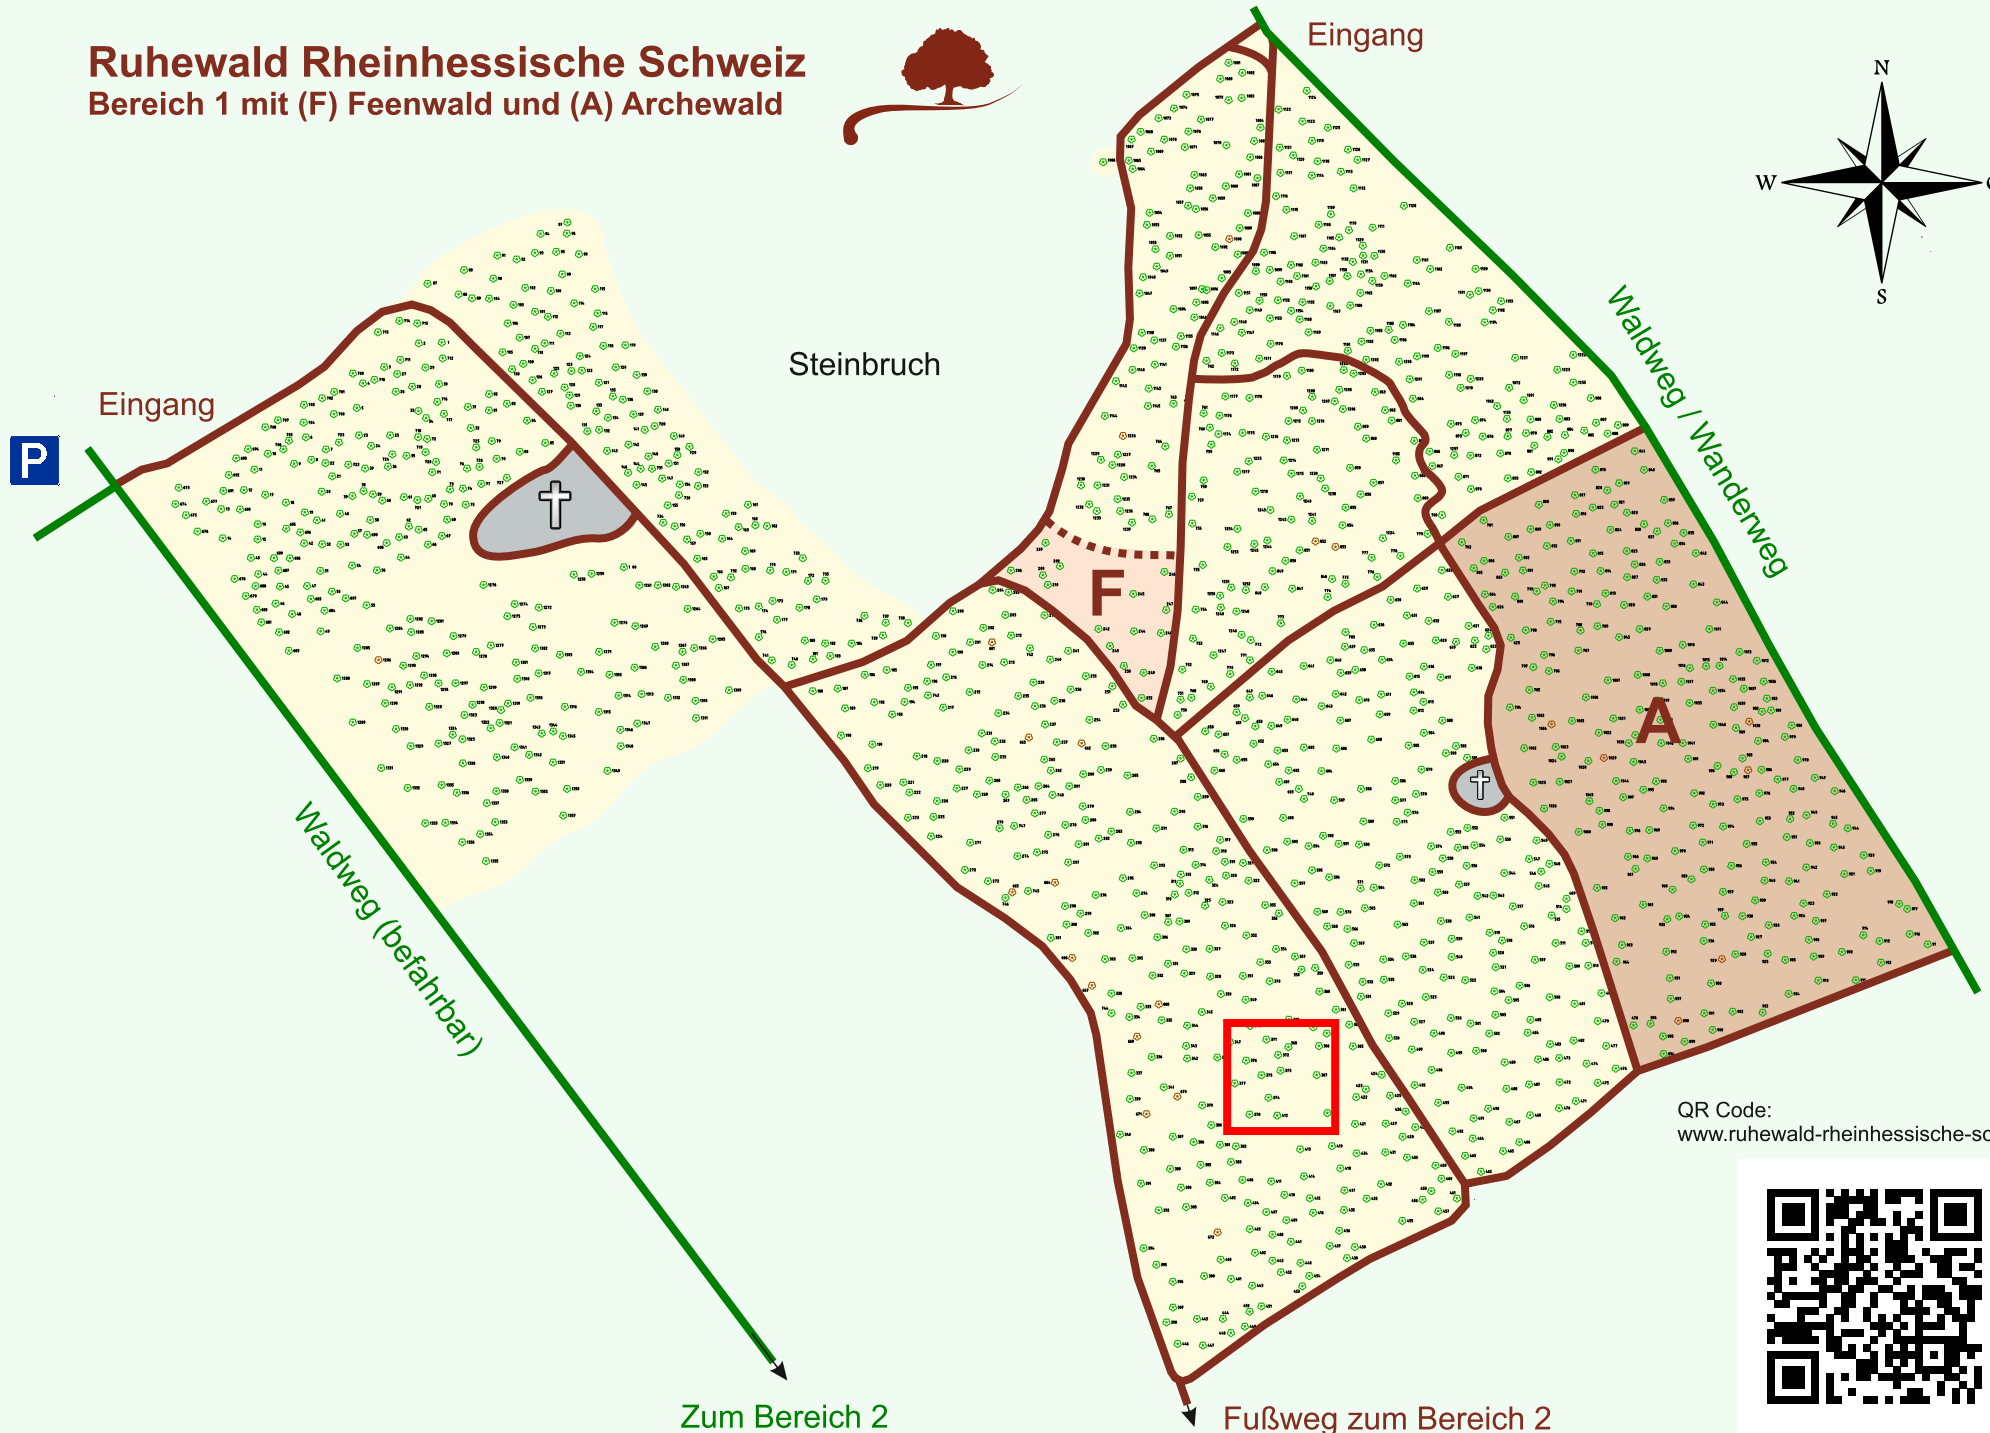

Ruhewald Rhein Hessische Schweiz

Bereich 1 mit (F) Feenwald und (A) Archewald

QR Code:
www.ruhewald-rhein Hessische-schweiz.de