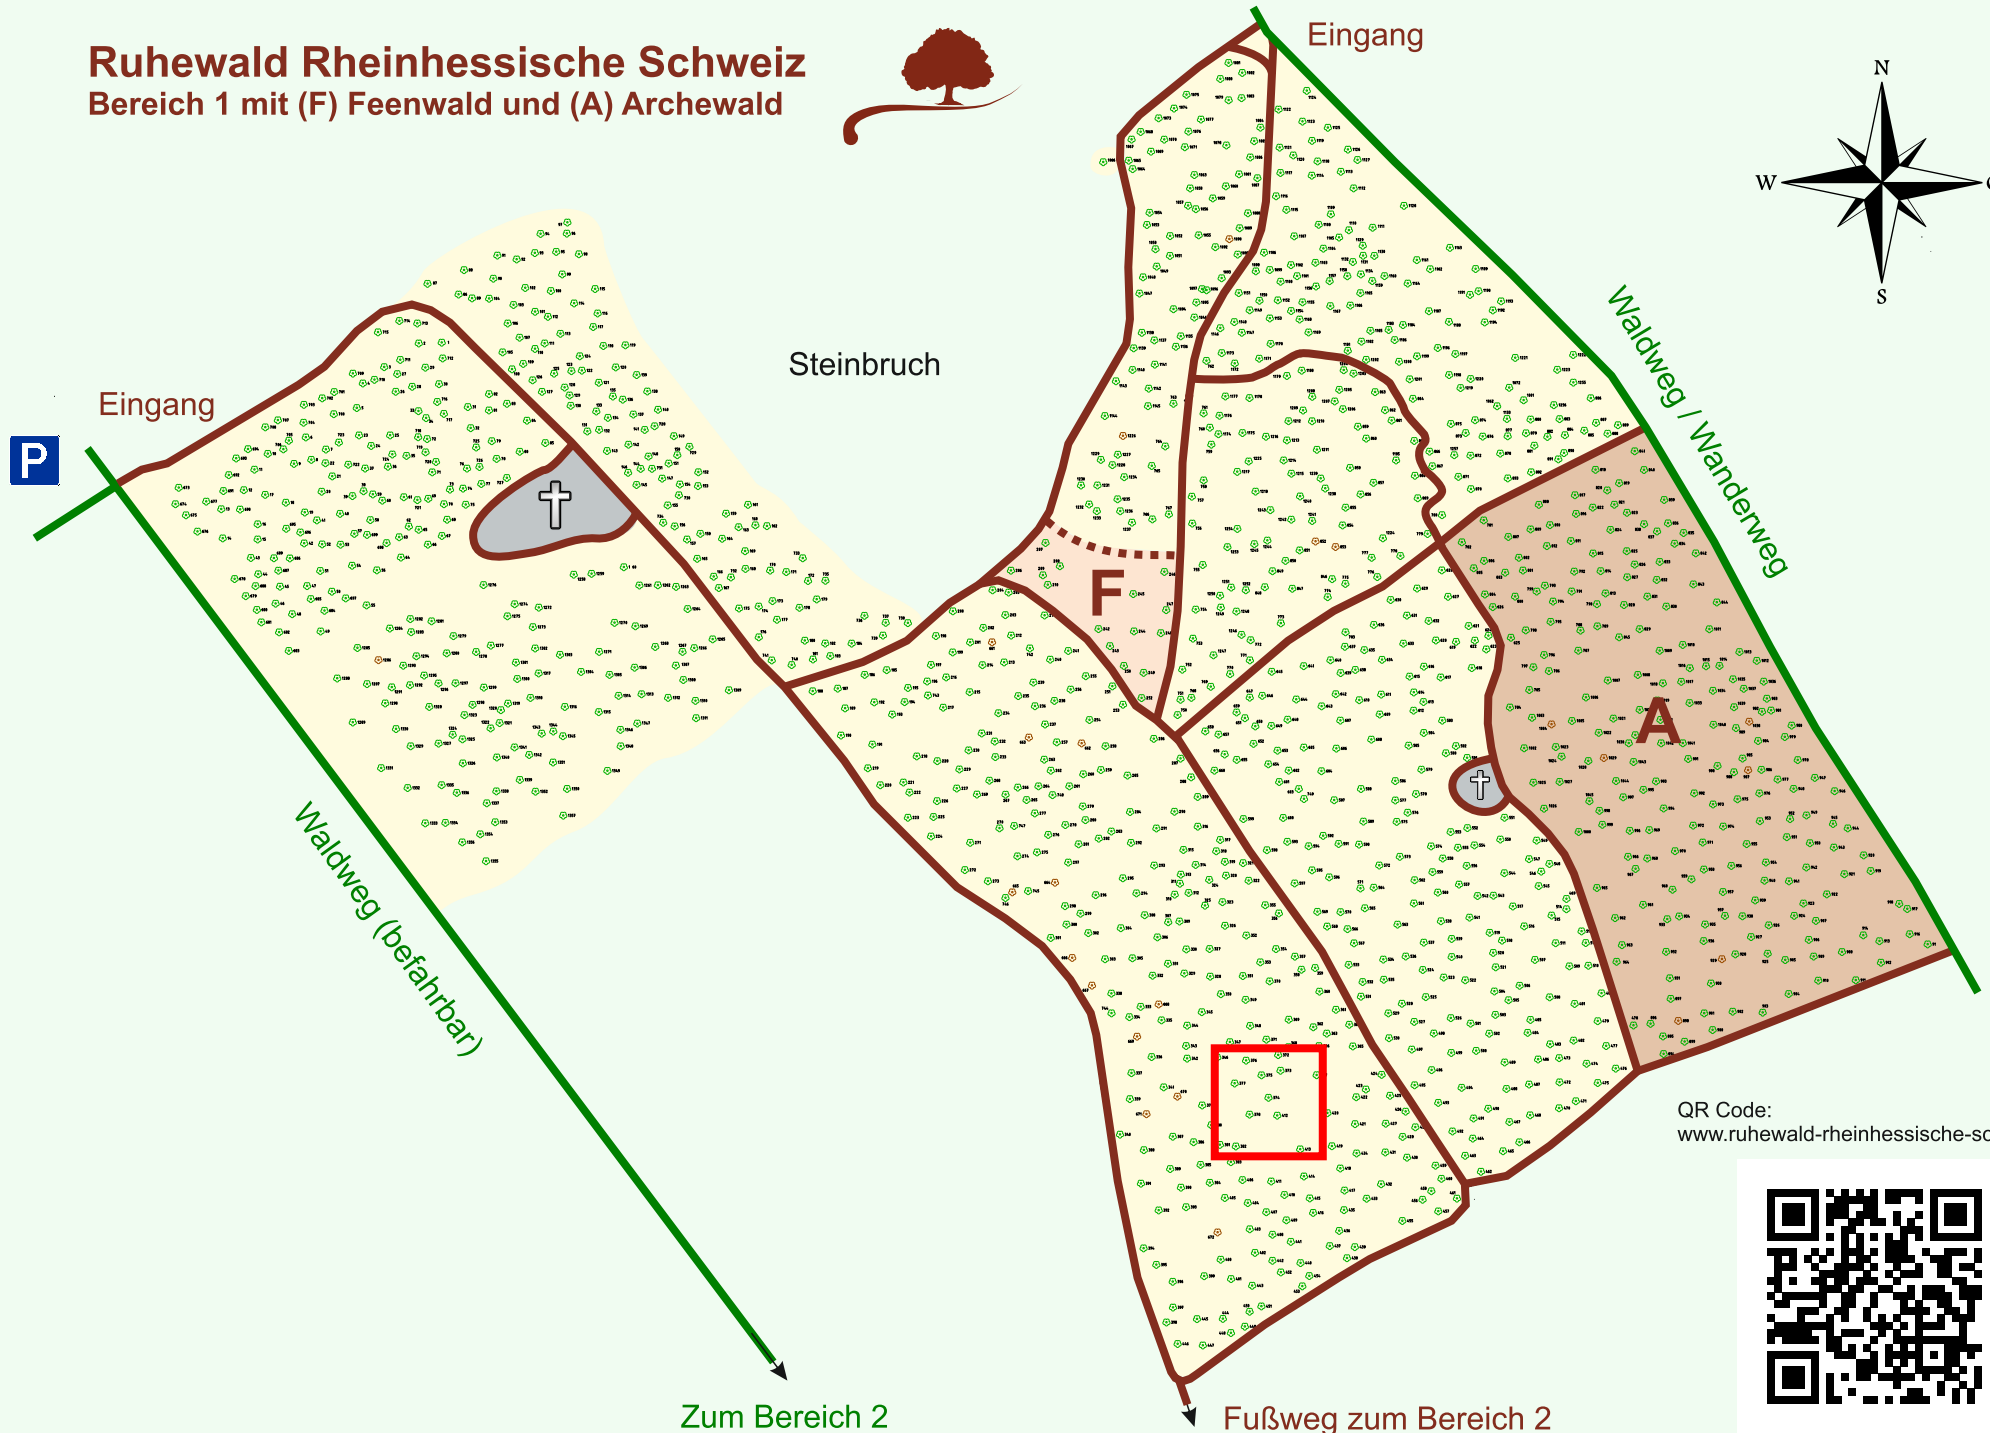

Ruhewald Rhein Hessische Schweiz

Bereich 1 mit (F) Feenwald und (A) Archewald

QR Code:
www.ruhewald-rhein Hessische-schweiz.de