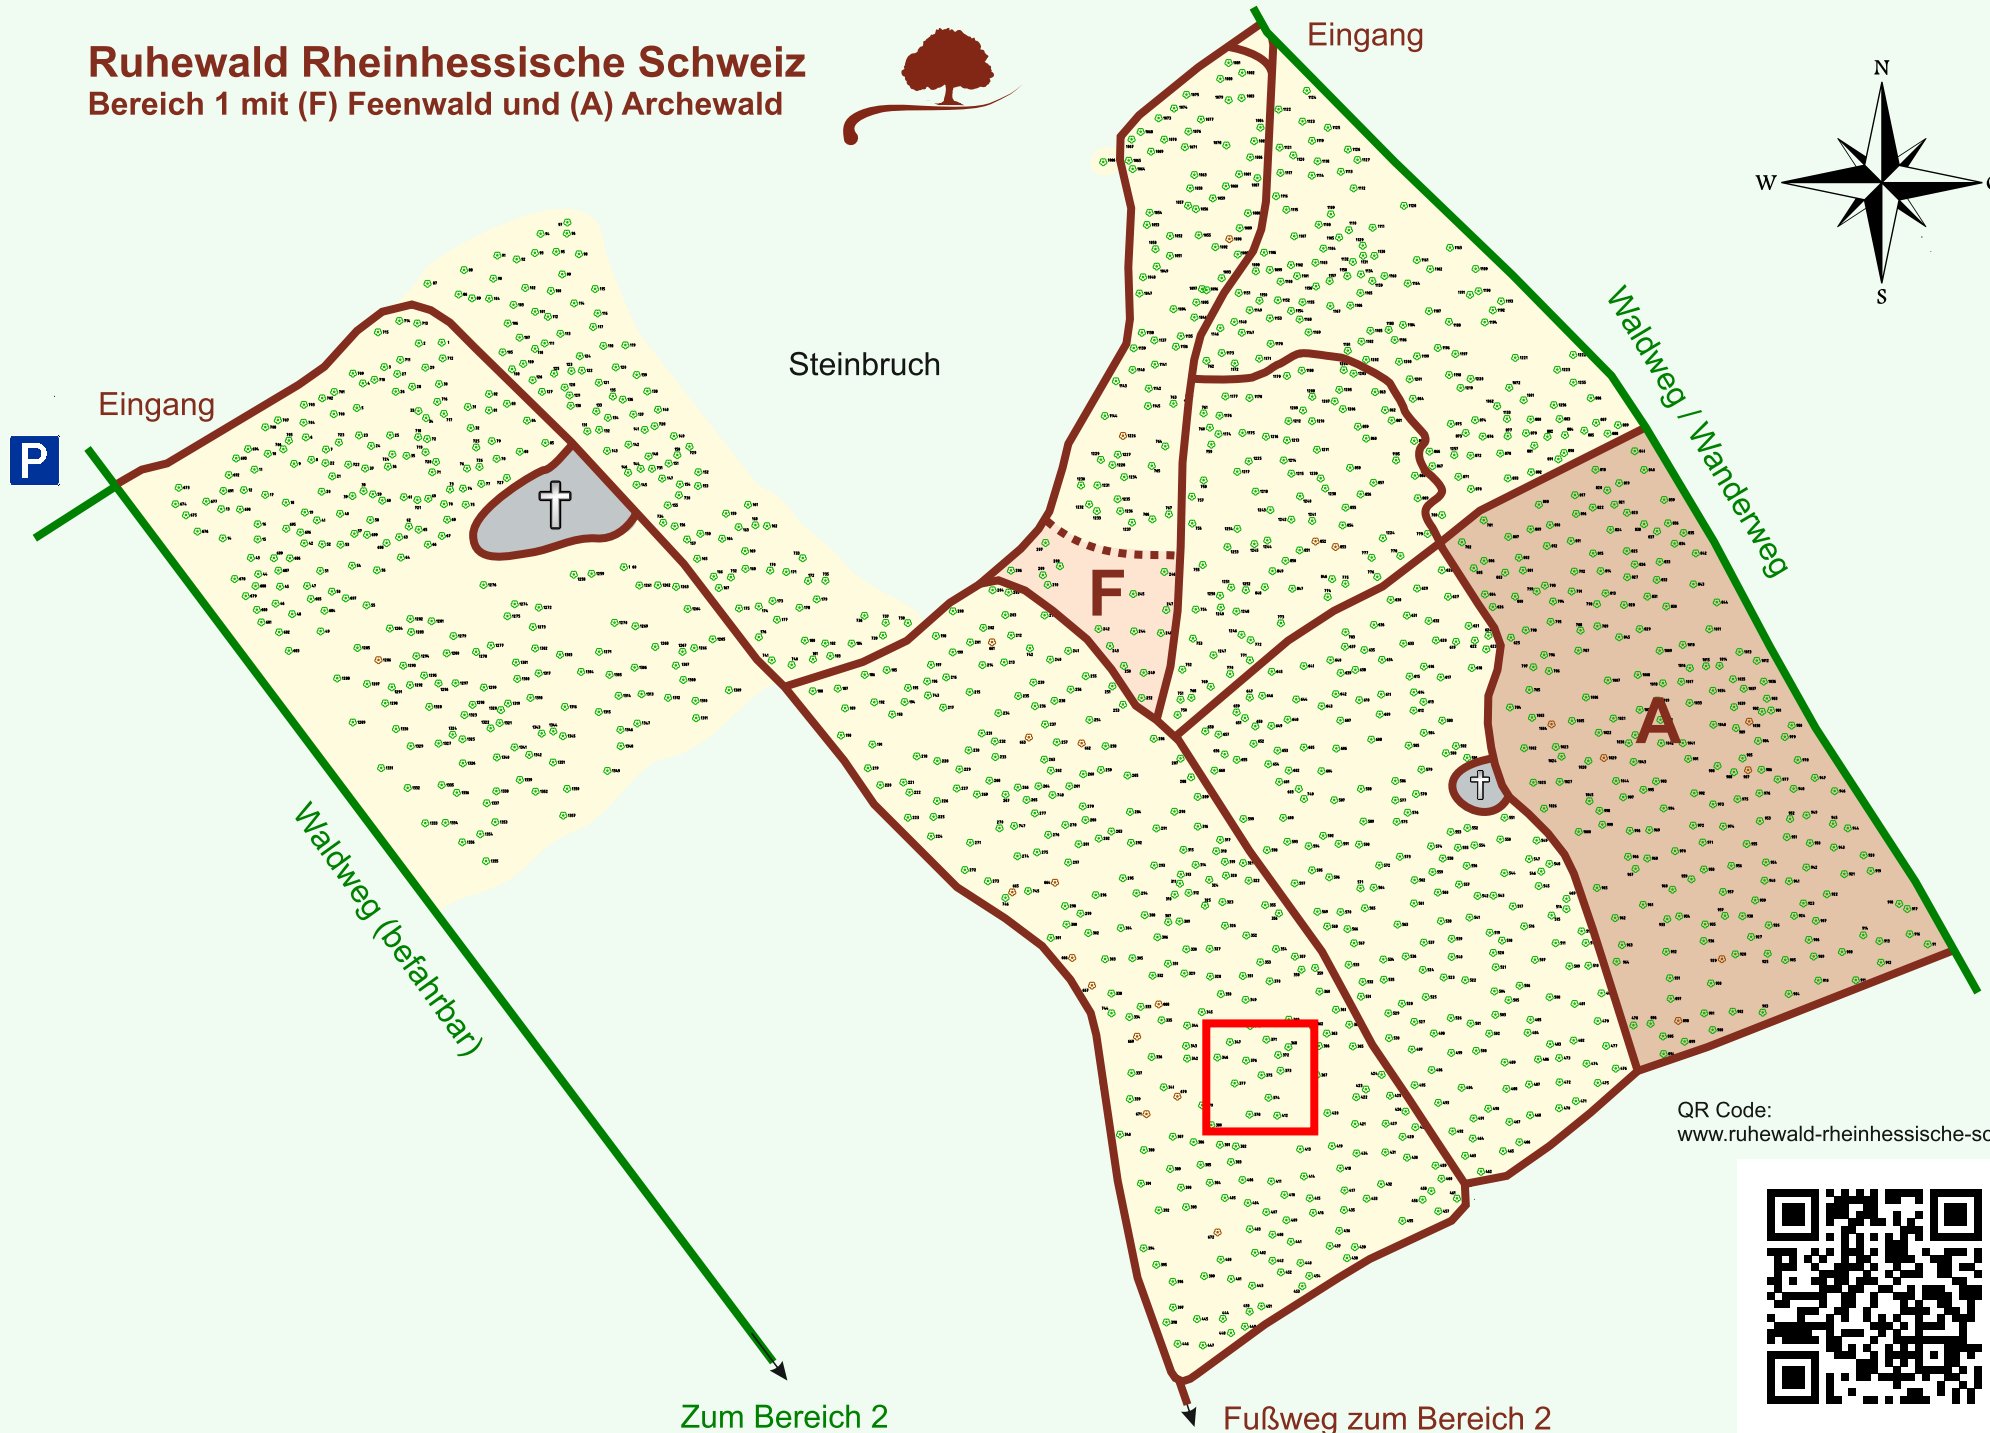

Ruhewald Rhein Hessische Schweiz

Bereich 1 mit (F) Feenwald und (A) Archewald

QR Code:
www.ruhewald-rhein Hessische-schweiz.de