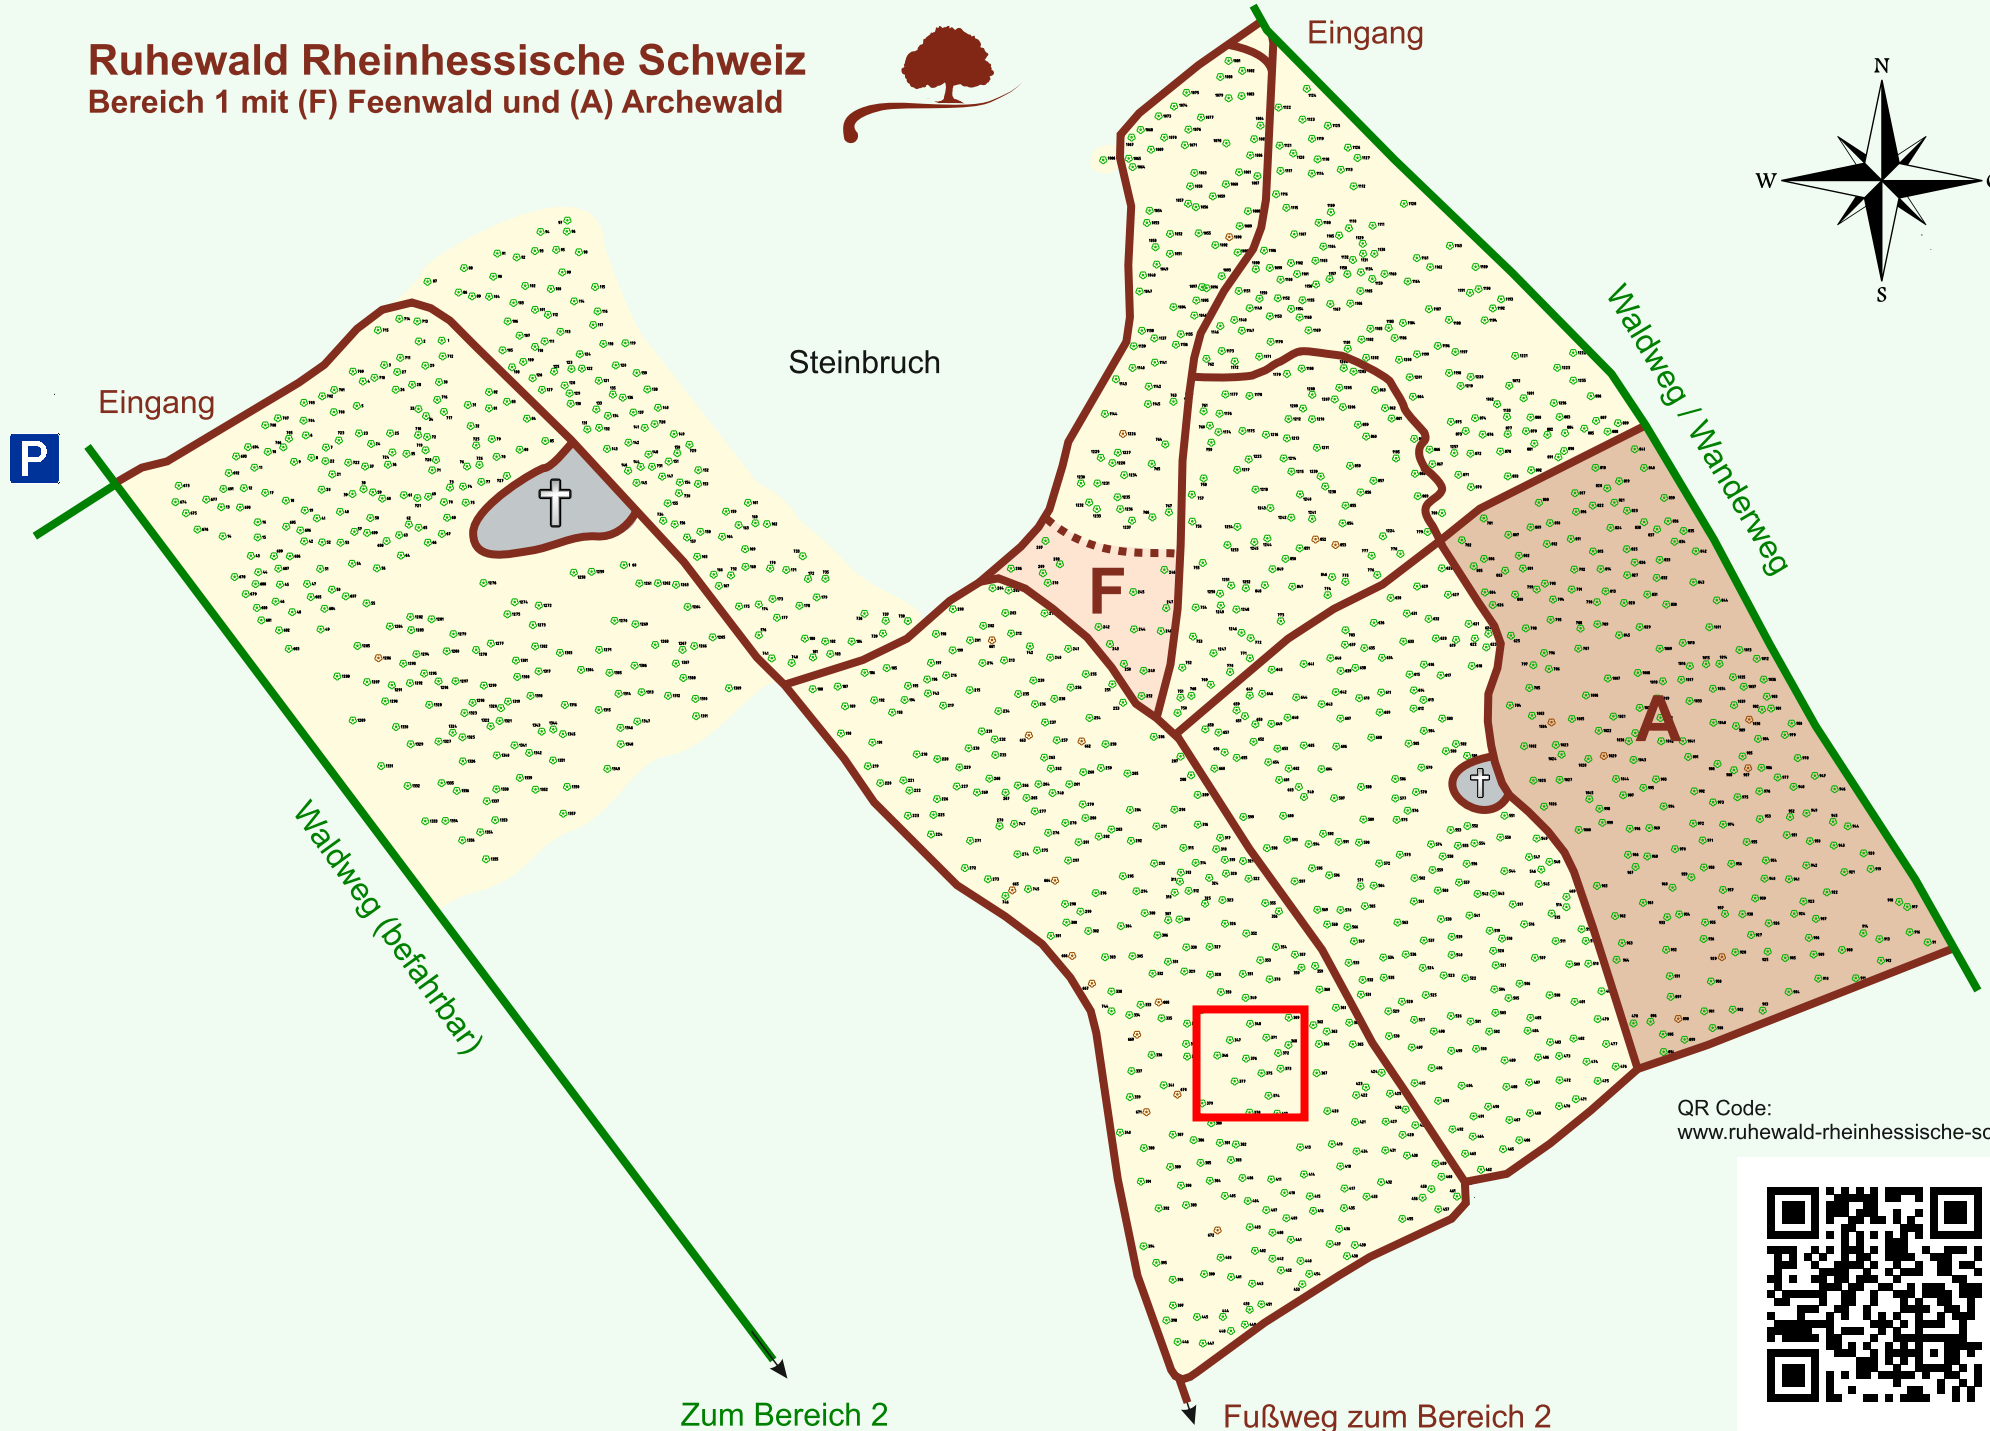

Ruhewald Rhein Hessische Schweiz

Bereich 1 mit (F) Feenwald und (A) Archewald

QR Code:
www.ruhewald-rhein Hessische-schweiz.de