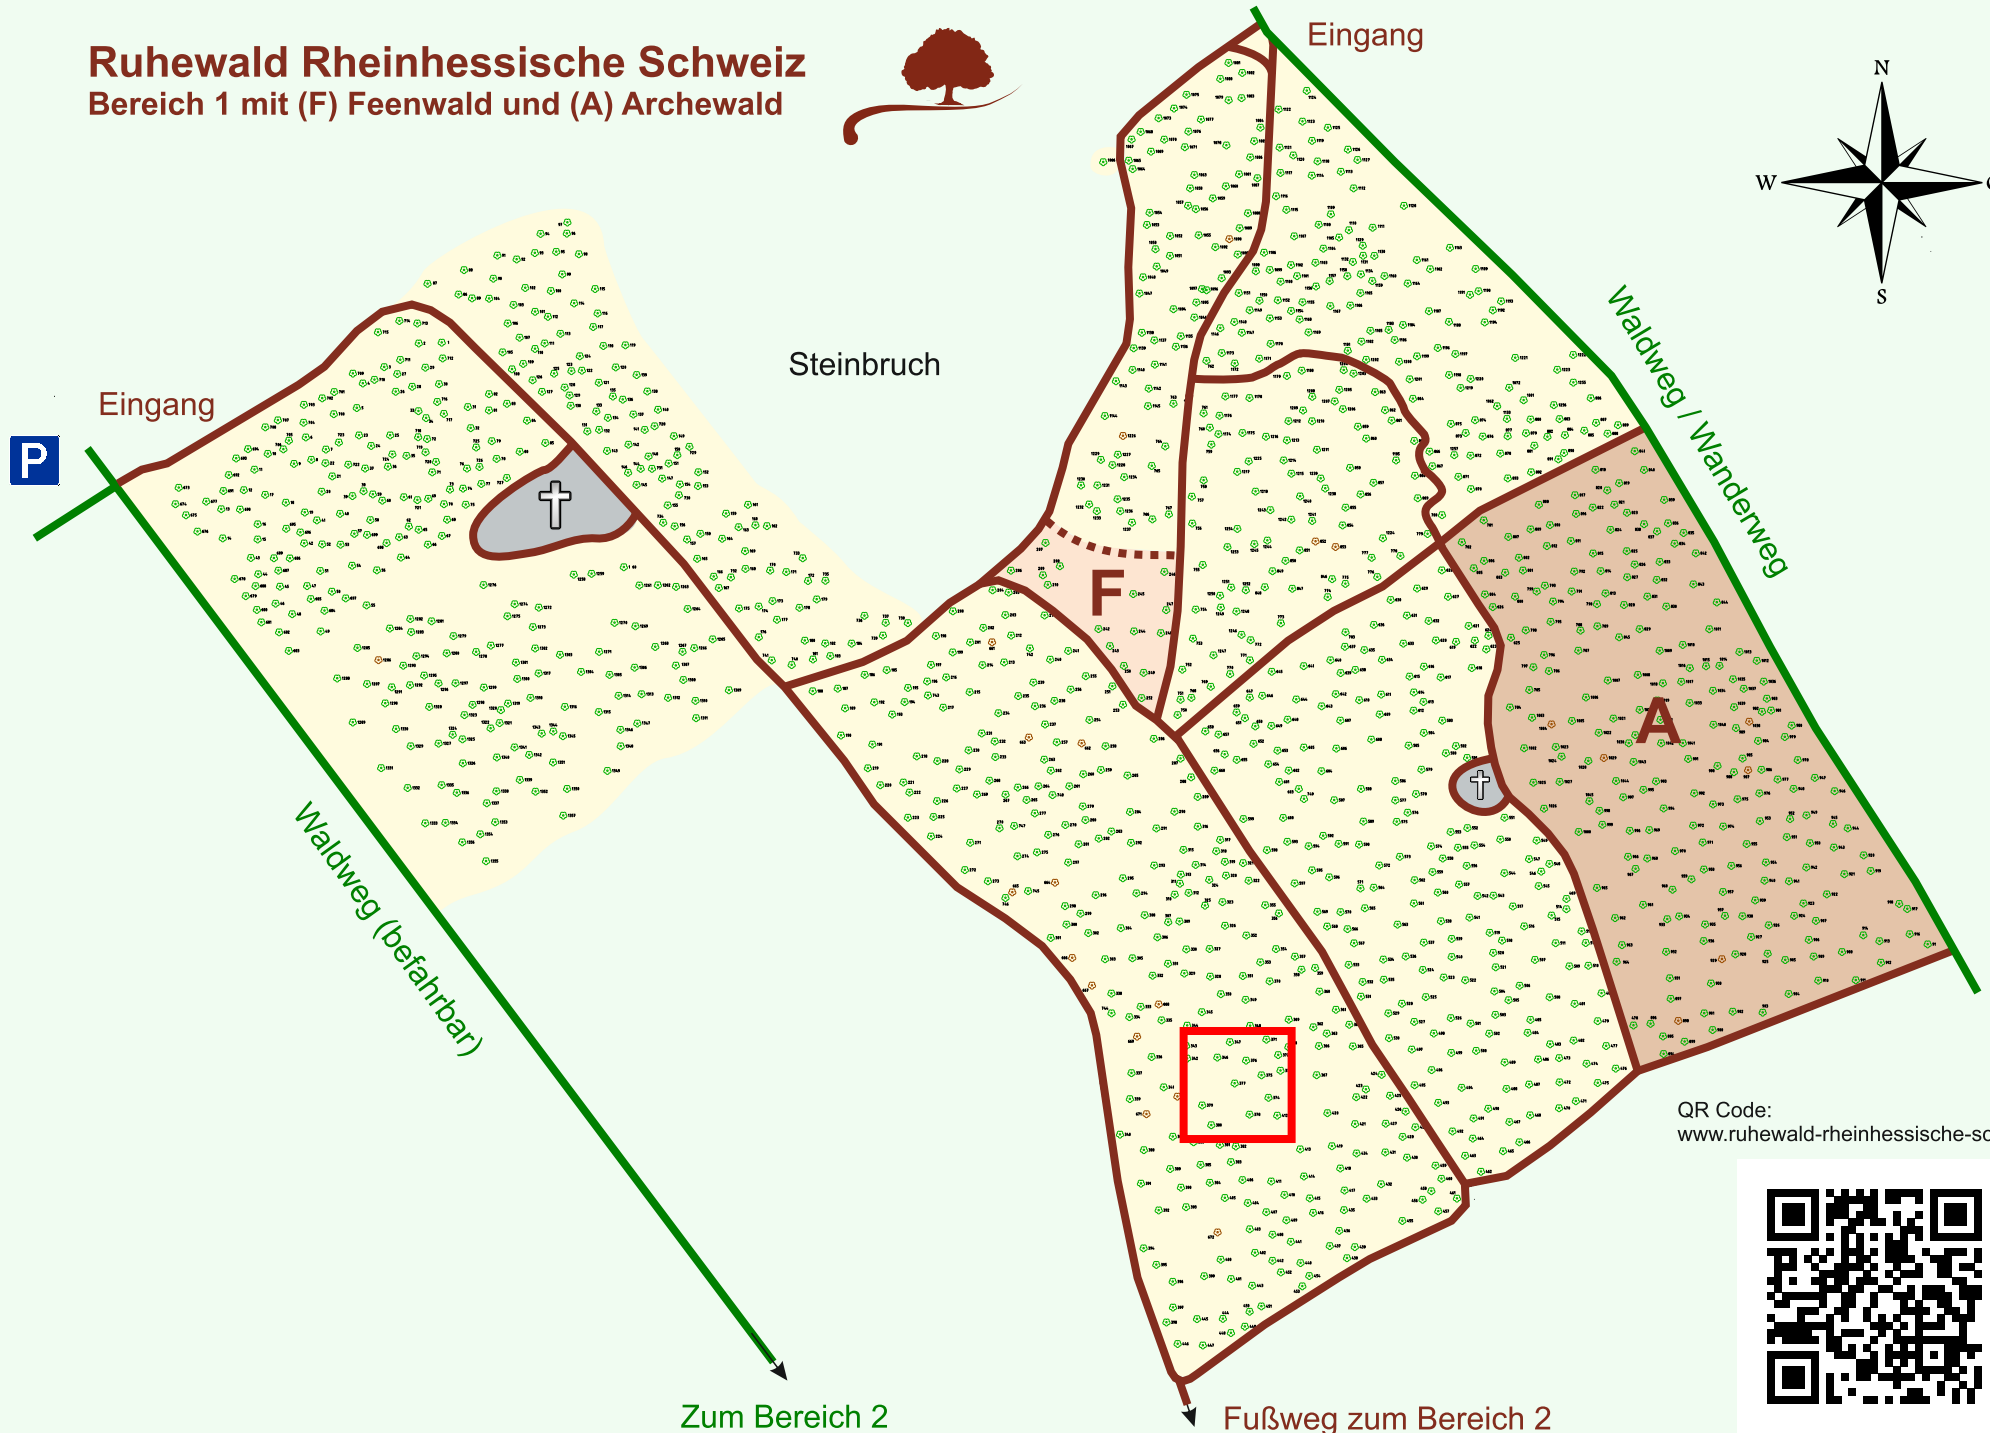

Ruhewald Rhein Hessische Schweiz

Bereich 1 mit (F) Feenwald und (A) Archewald

QR Code:
www.ruhewald-rhein Hessische-schweiz.de