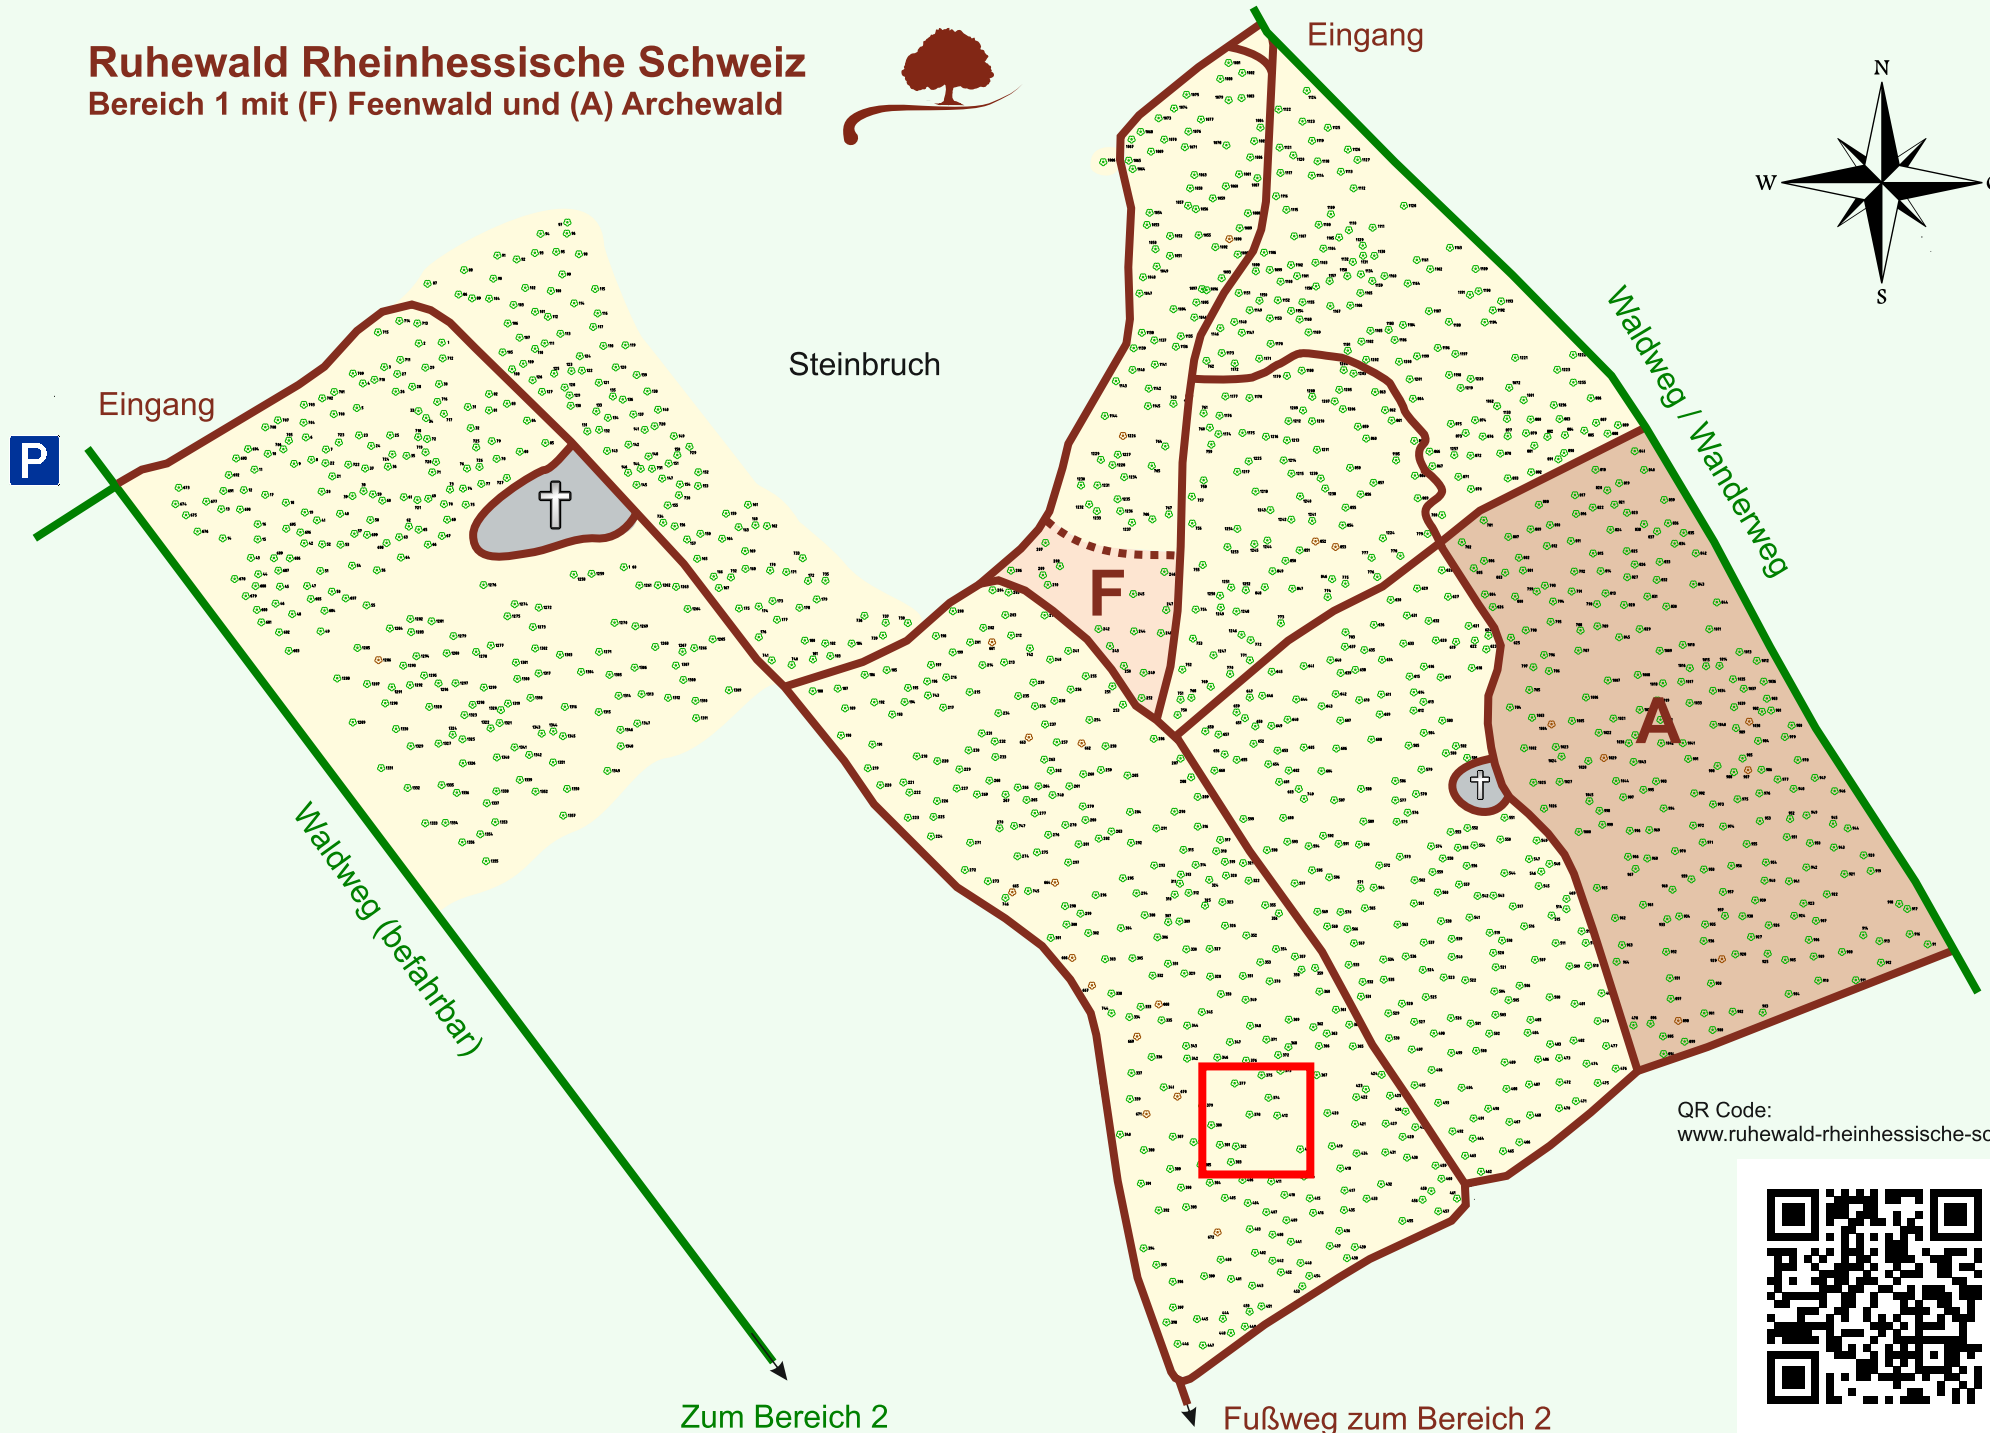

Ruhewald Rhein Hessische Schweiz

Bereich 1 mit (F) Feenwald und (A) Archewald

QR Code:
www.ruhewald-rhein Hessische-schweiz.de