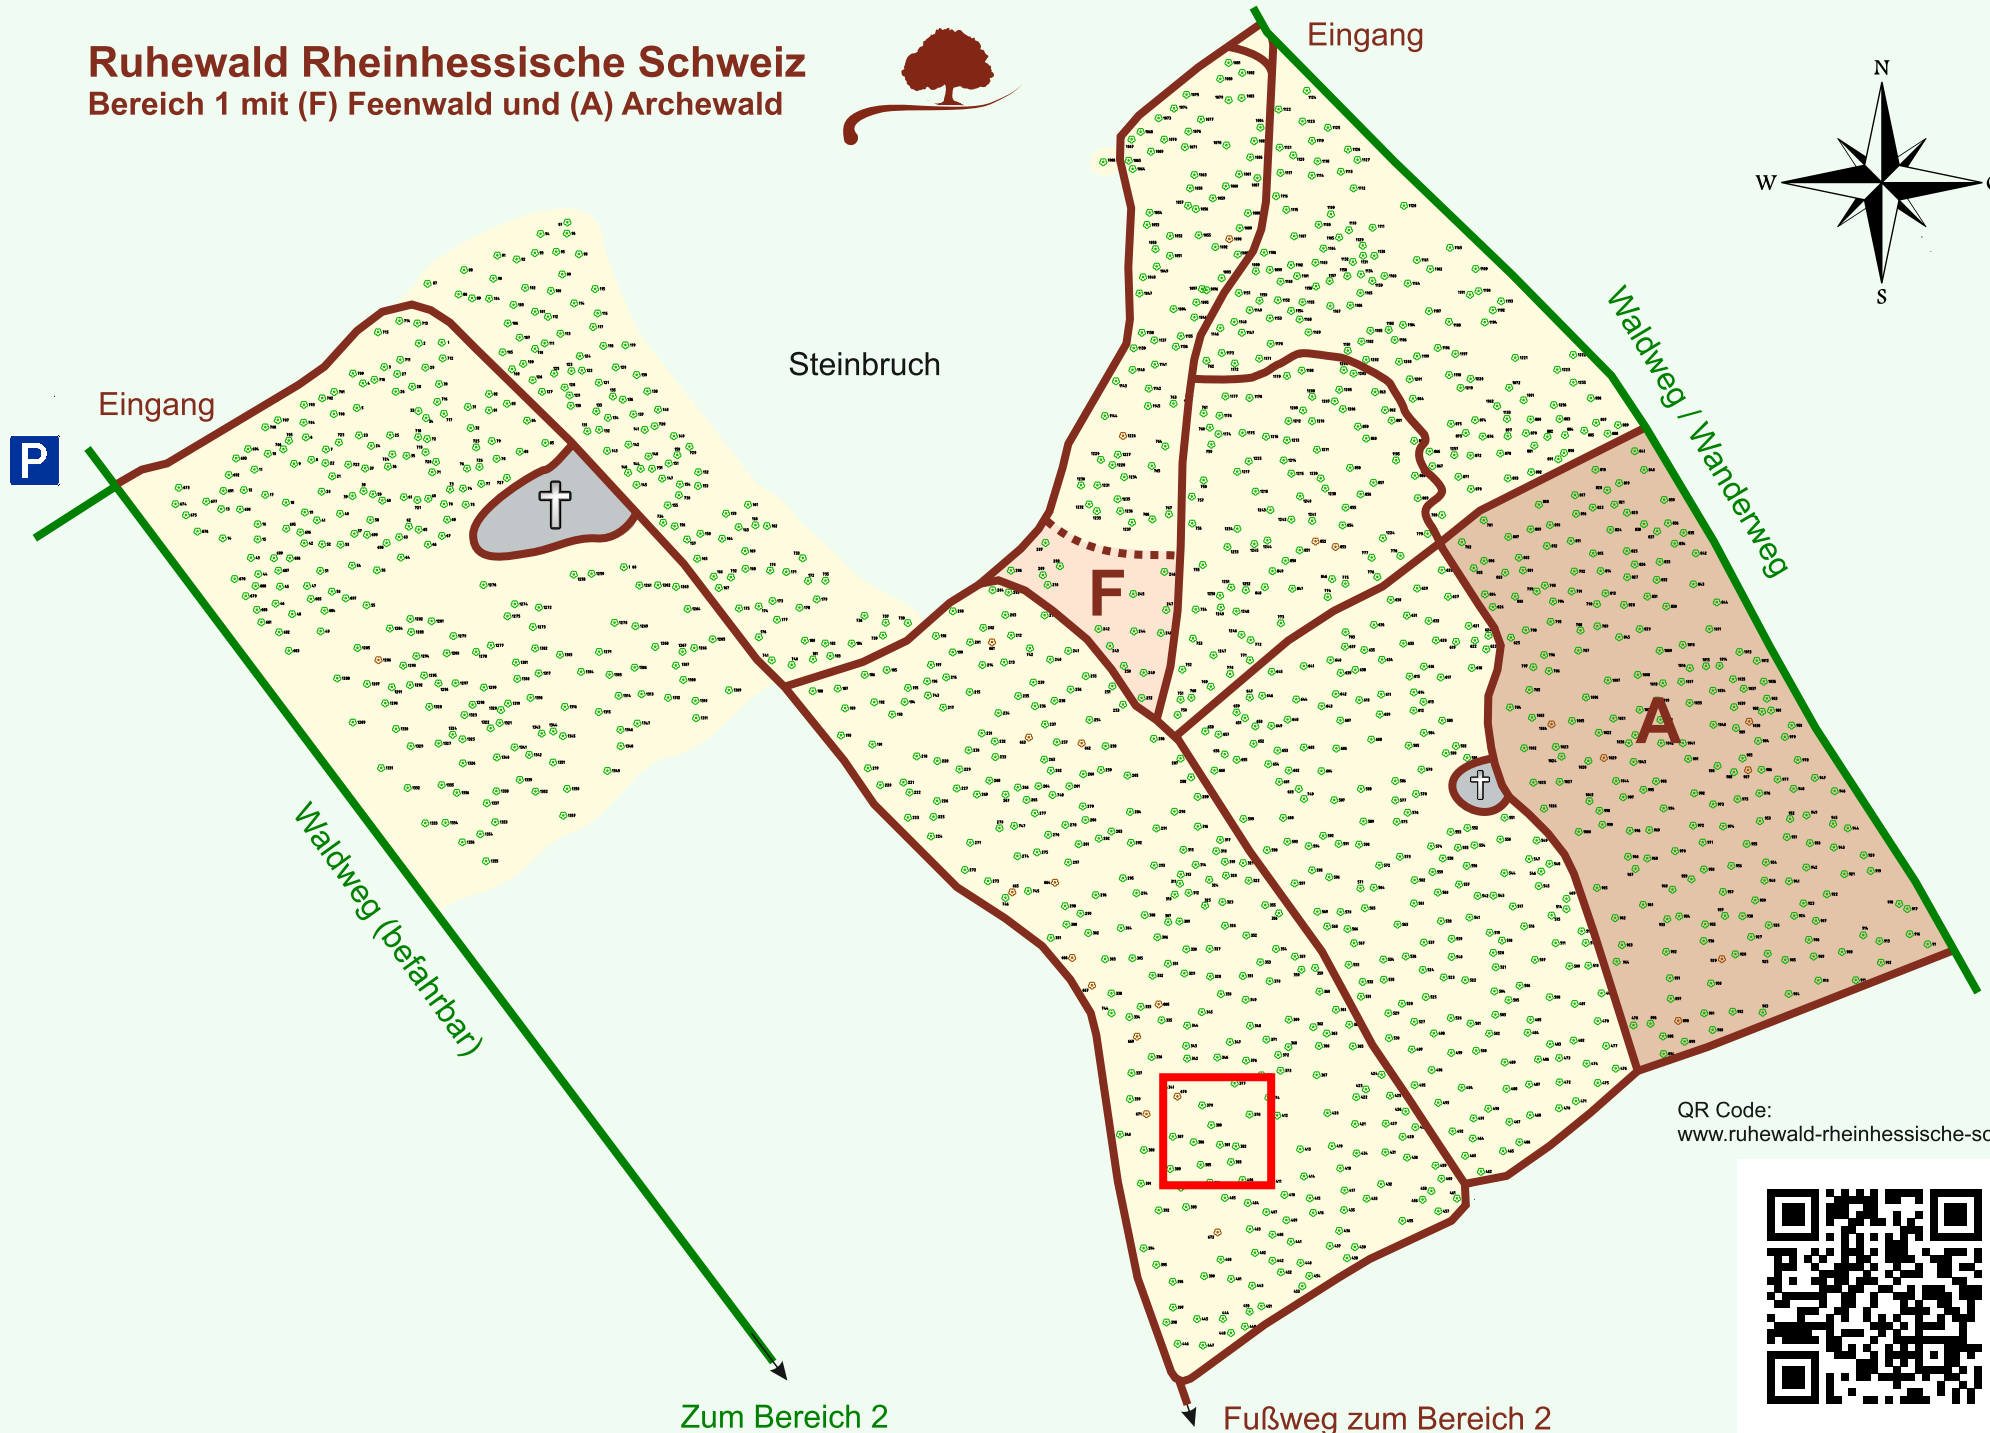

Ruhewald Rhein Hessische Schweiz

Bereich 1 mit (F) Feenwald und (A) Archewald

QR Code:
www.ruhewald-rhein Hessische-schweiz.de

Zum Bereich 2

Fußweg zum Bereich 2