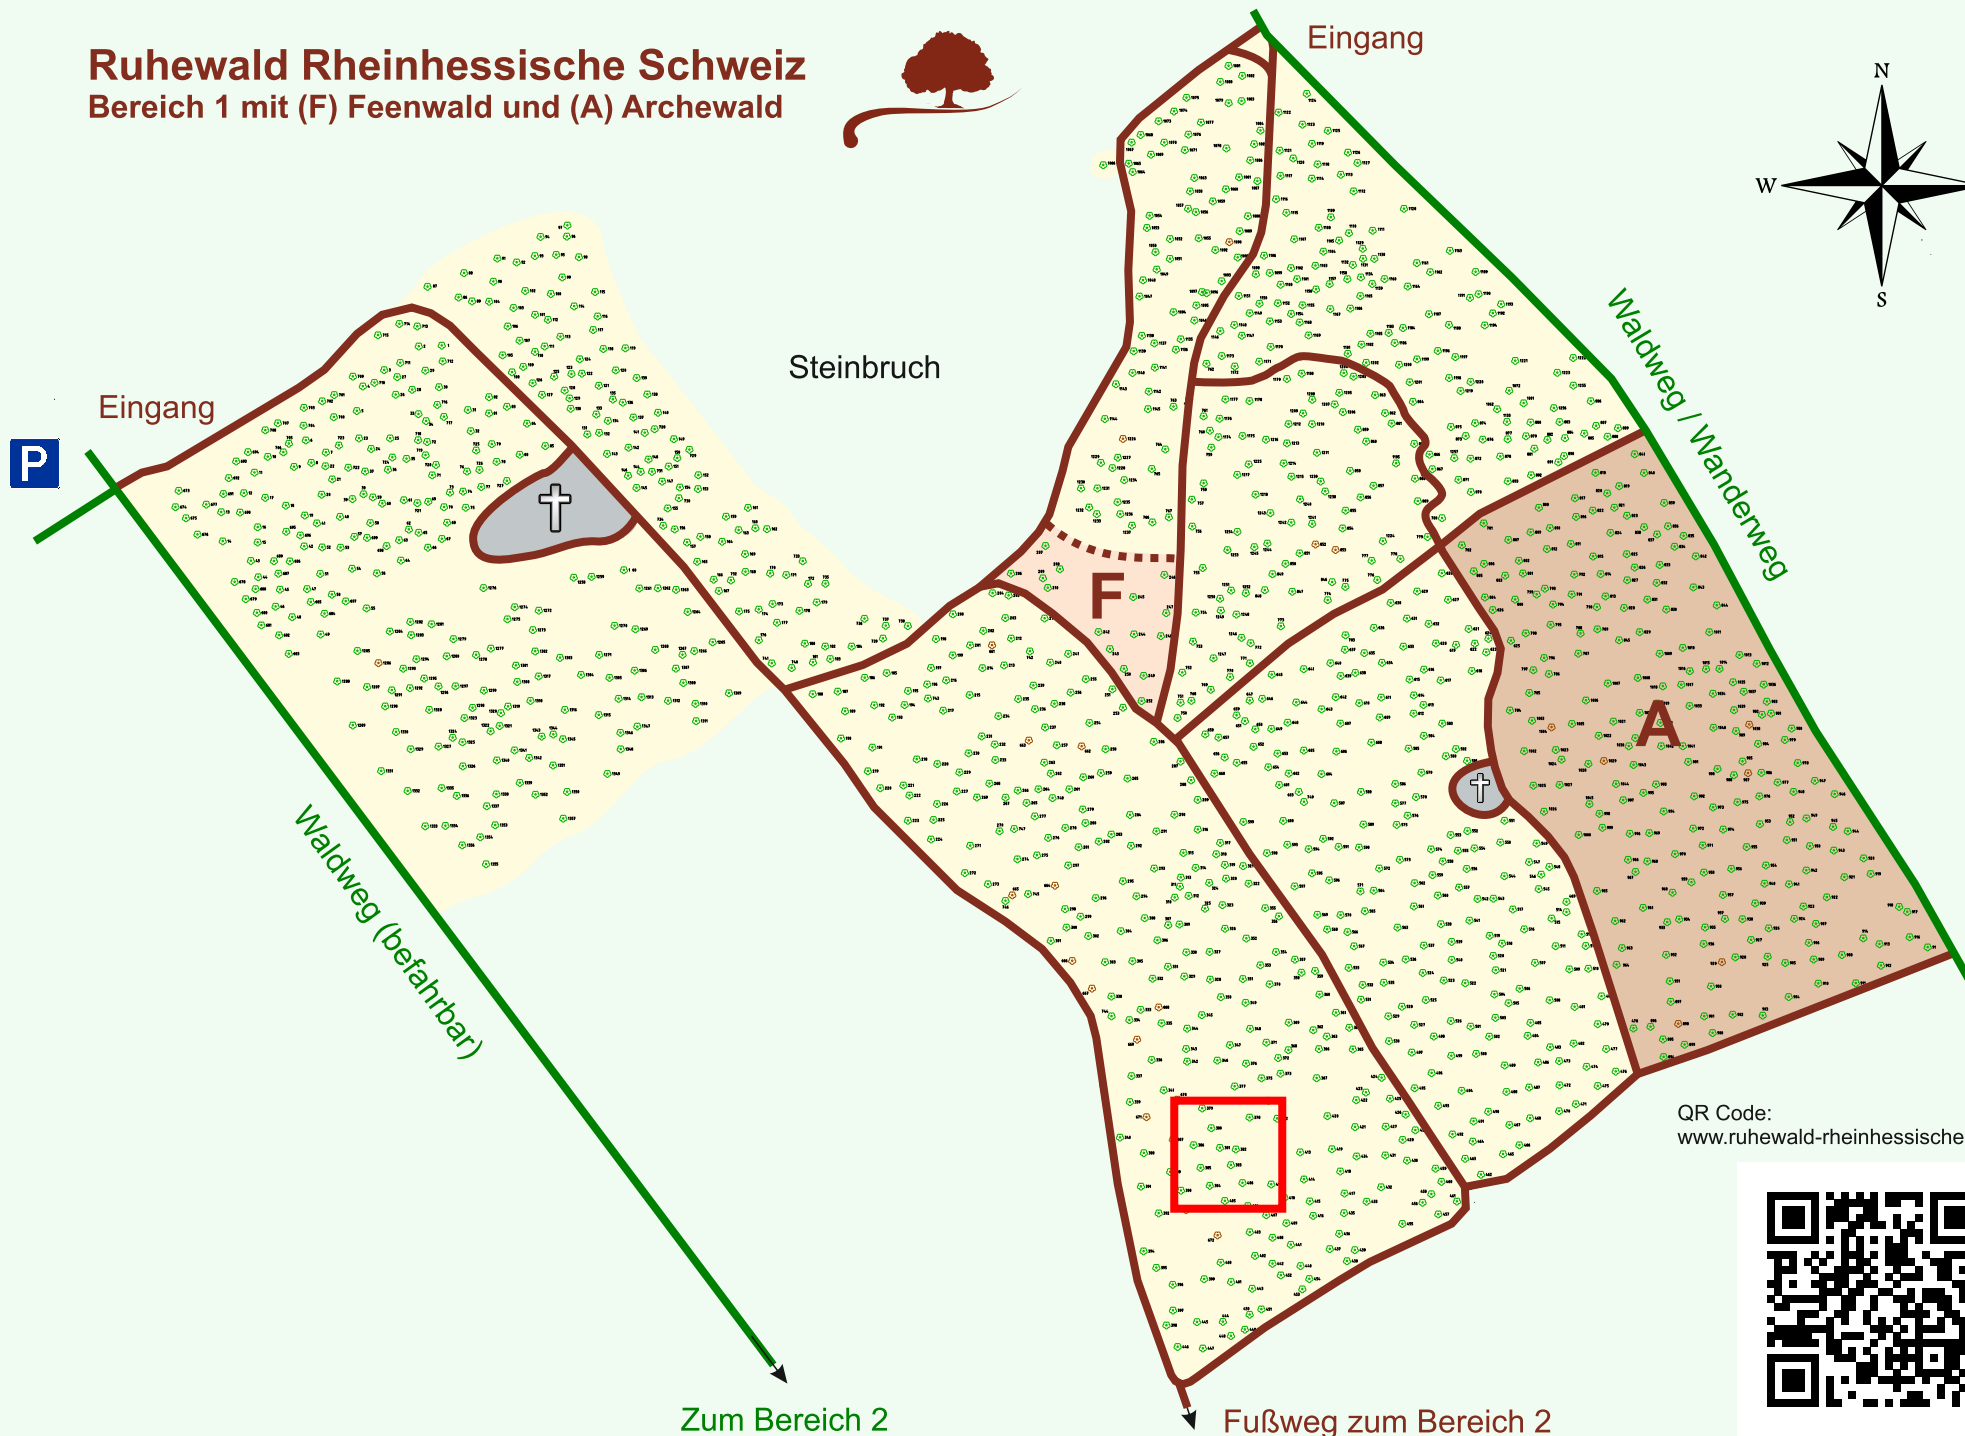

Ruhewald Rhein Hessische Schweiz

Bereich 1 mit (F) Feenwald und (A) Archewald

QR Code:
www.ruhewald-rhein Hessische-schweiz.de