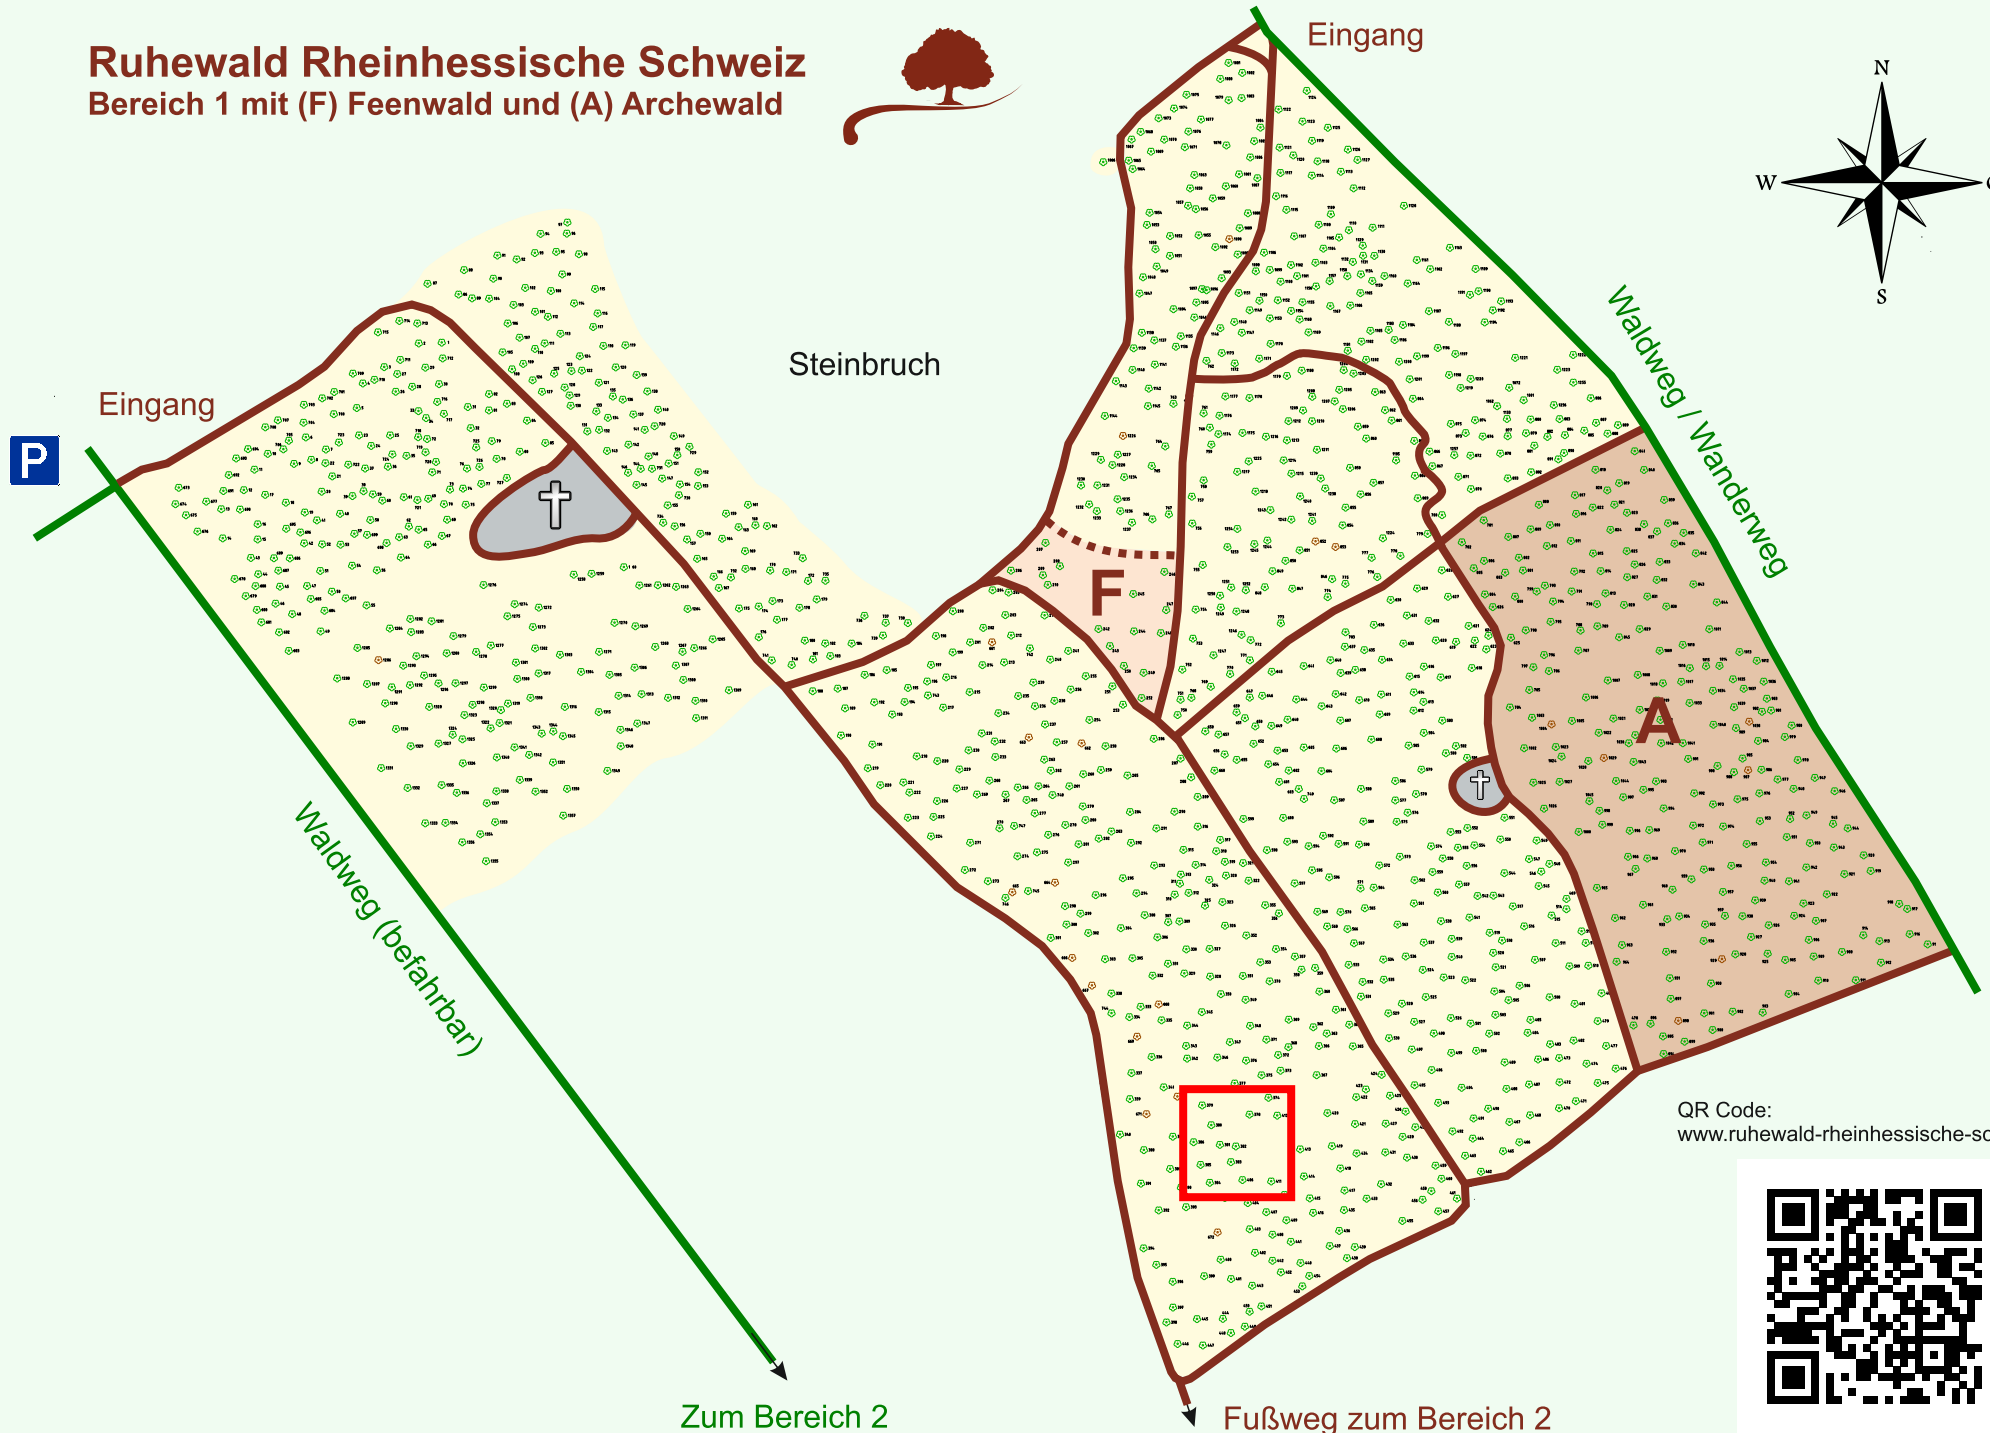

Ruhewald Rhein Hessische Schweiz

Bereich 1 mit (F) Feenwald und (A) Archewald

QR Code:
www.ruhewald-rhein Hessische-schweiz.de