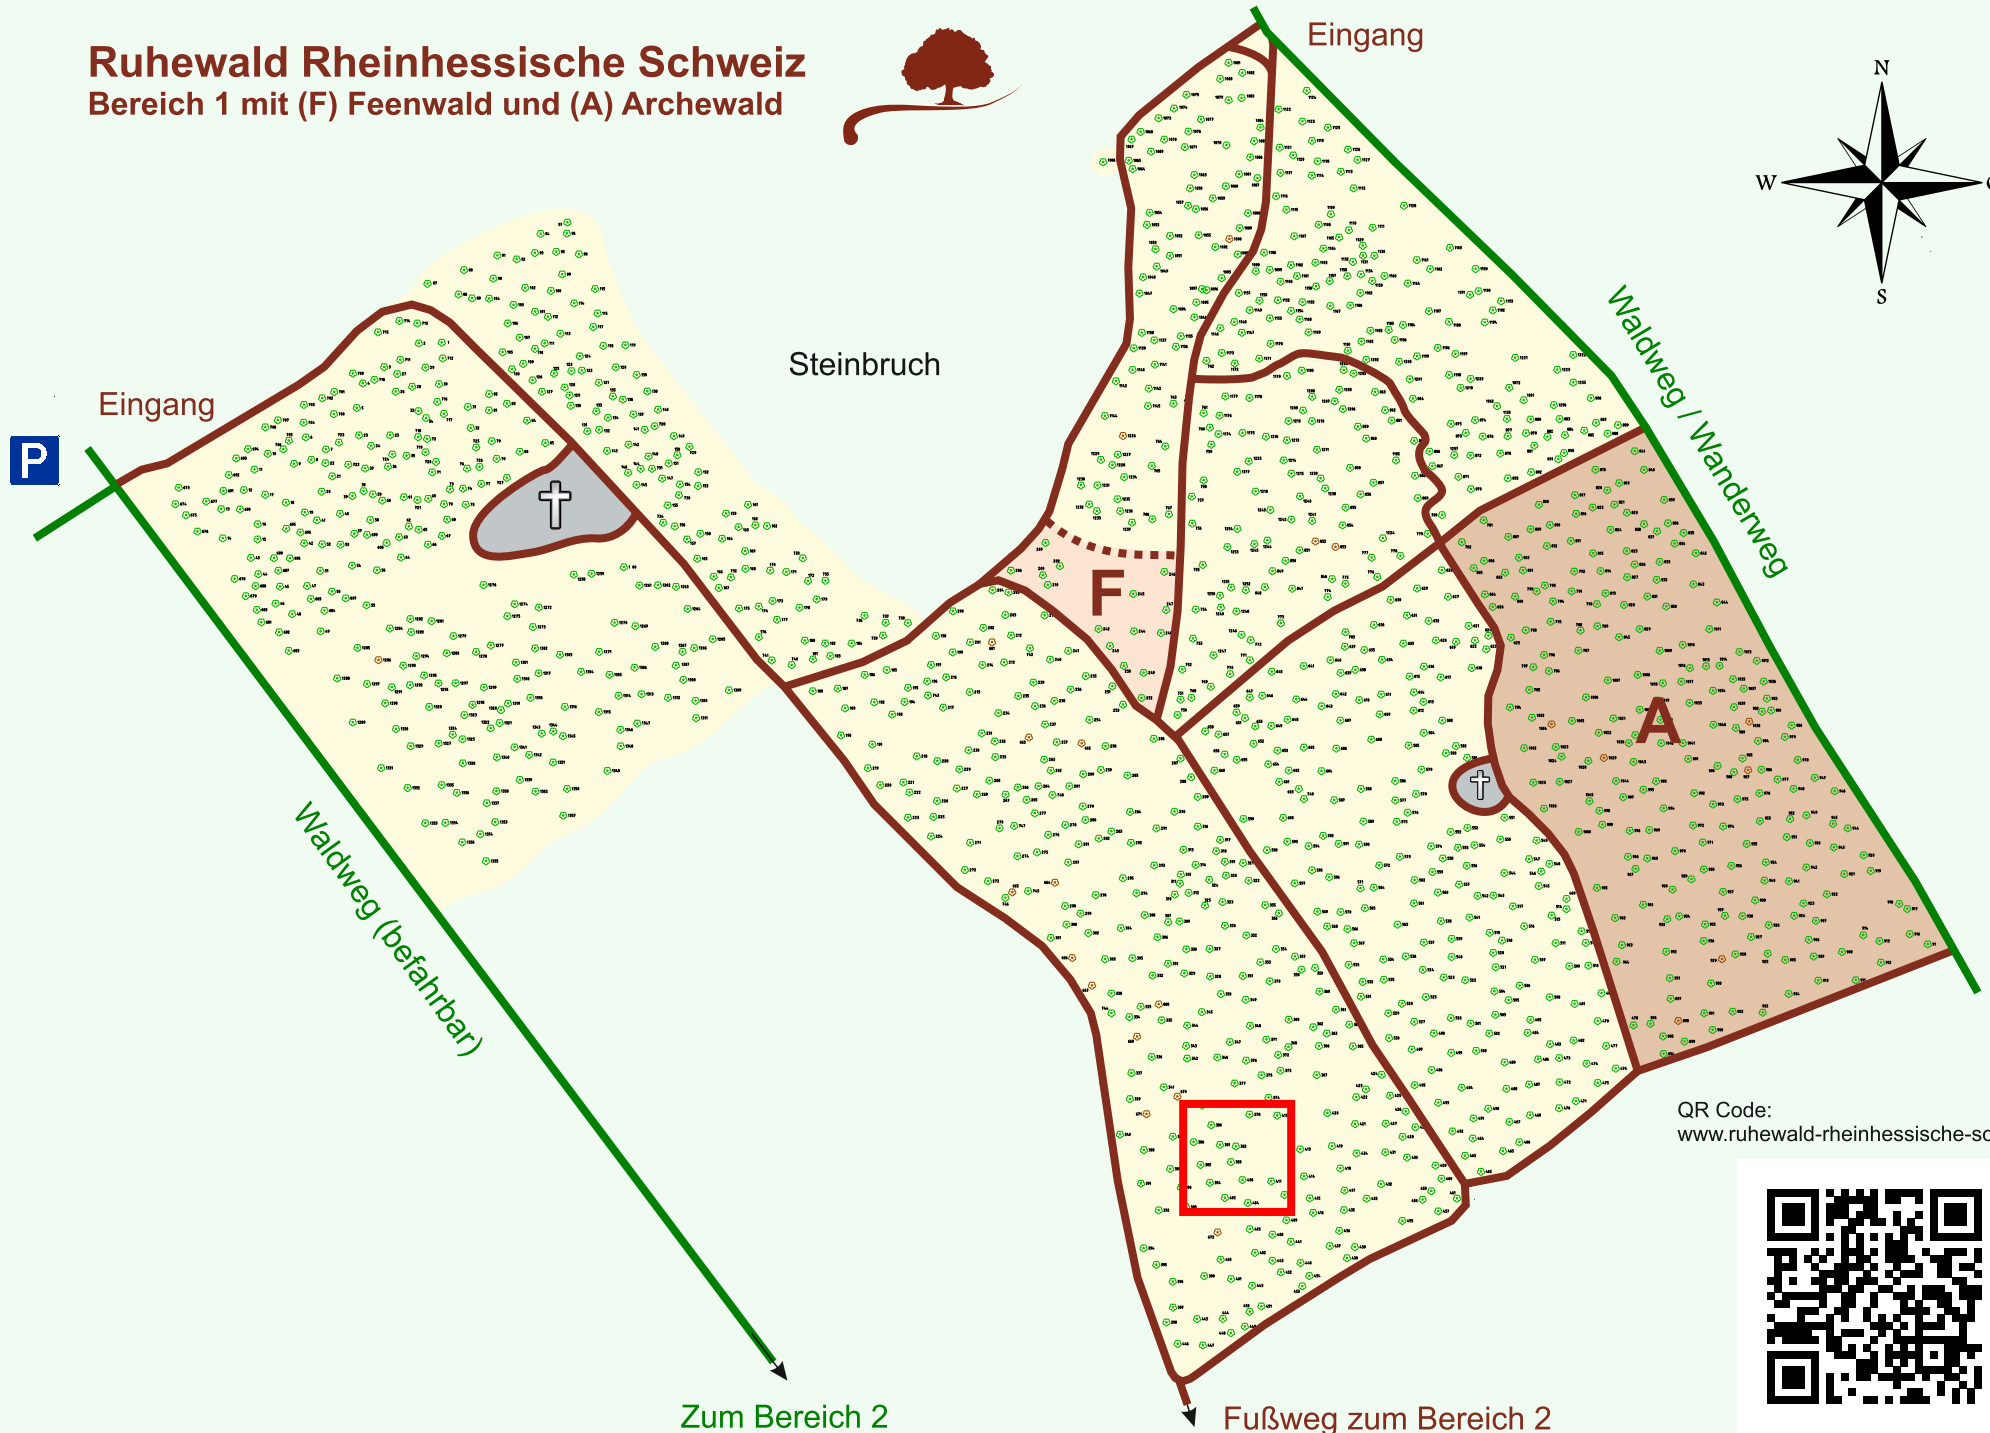

# Ruhewald Rhein Hessische Schweiz

## Bereich 1 mit (F) Feenwald und (A) Archewald

QR Code:  
[www.ruhewald-rhein Hessische-schweiz.de](http://www.ruhewald-rhein Hessische-schweiz.de)