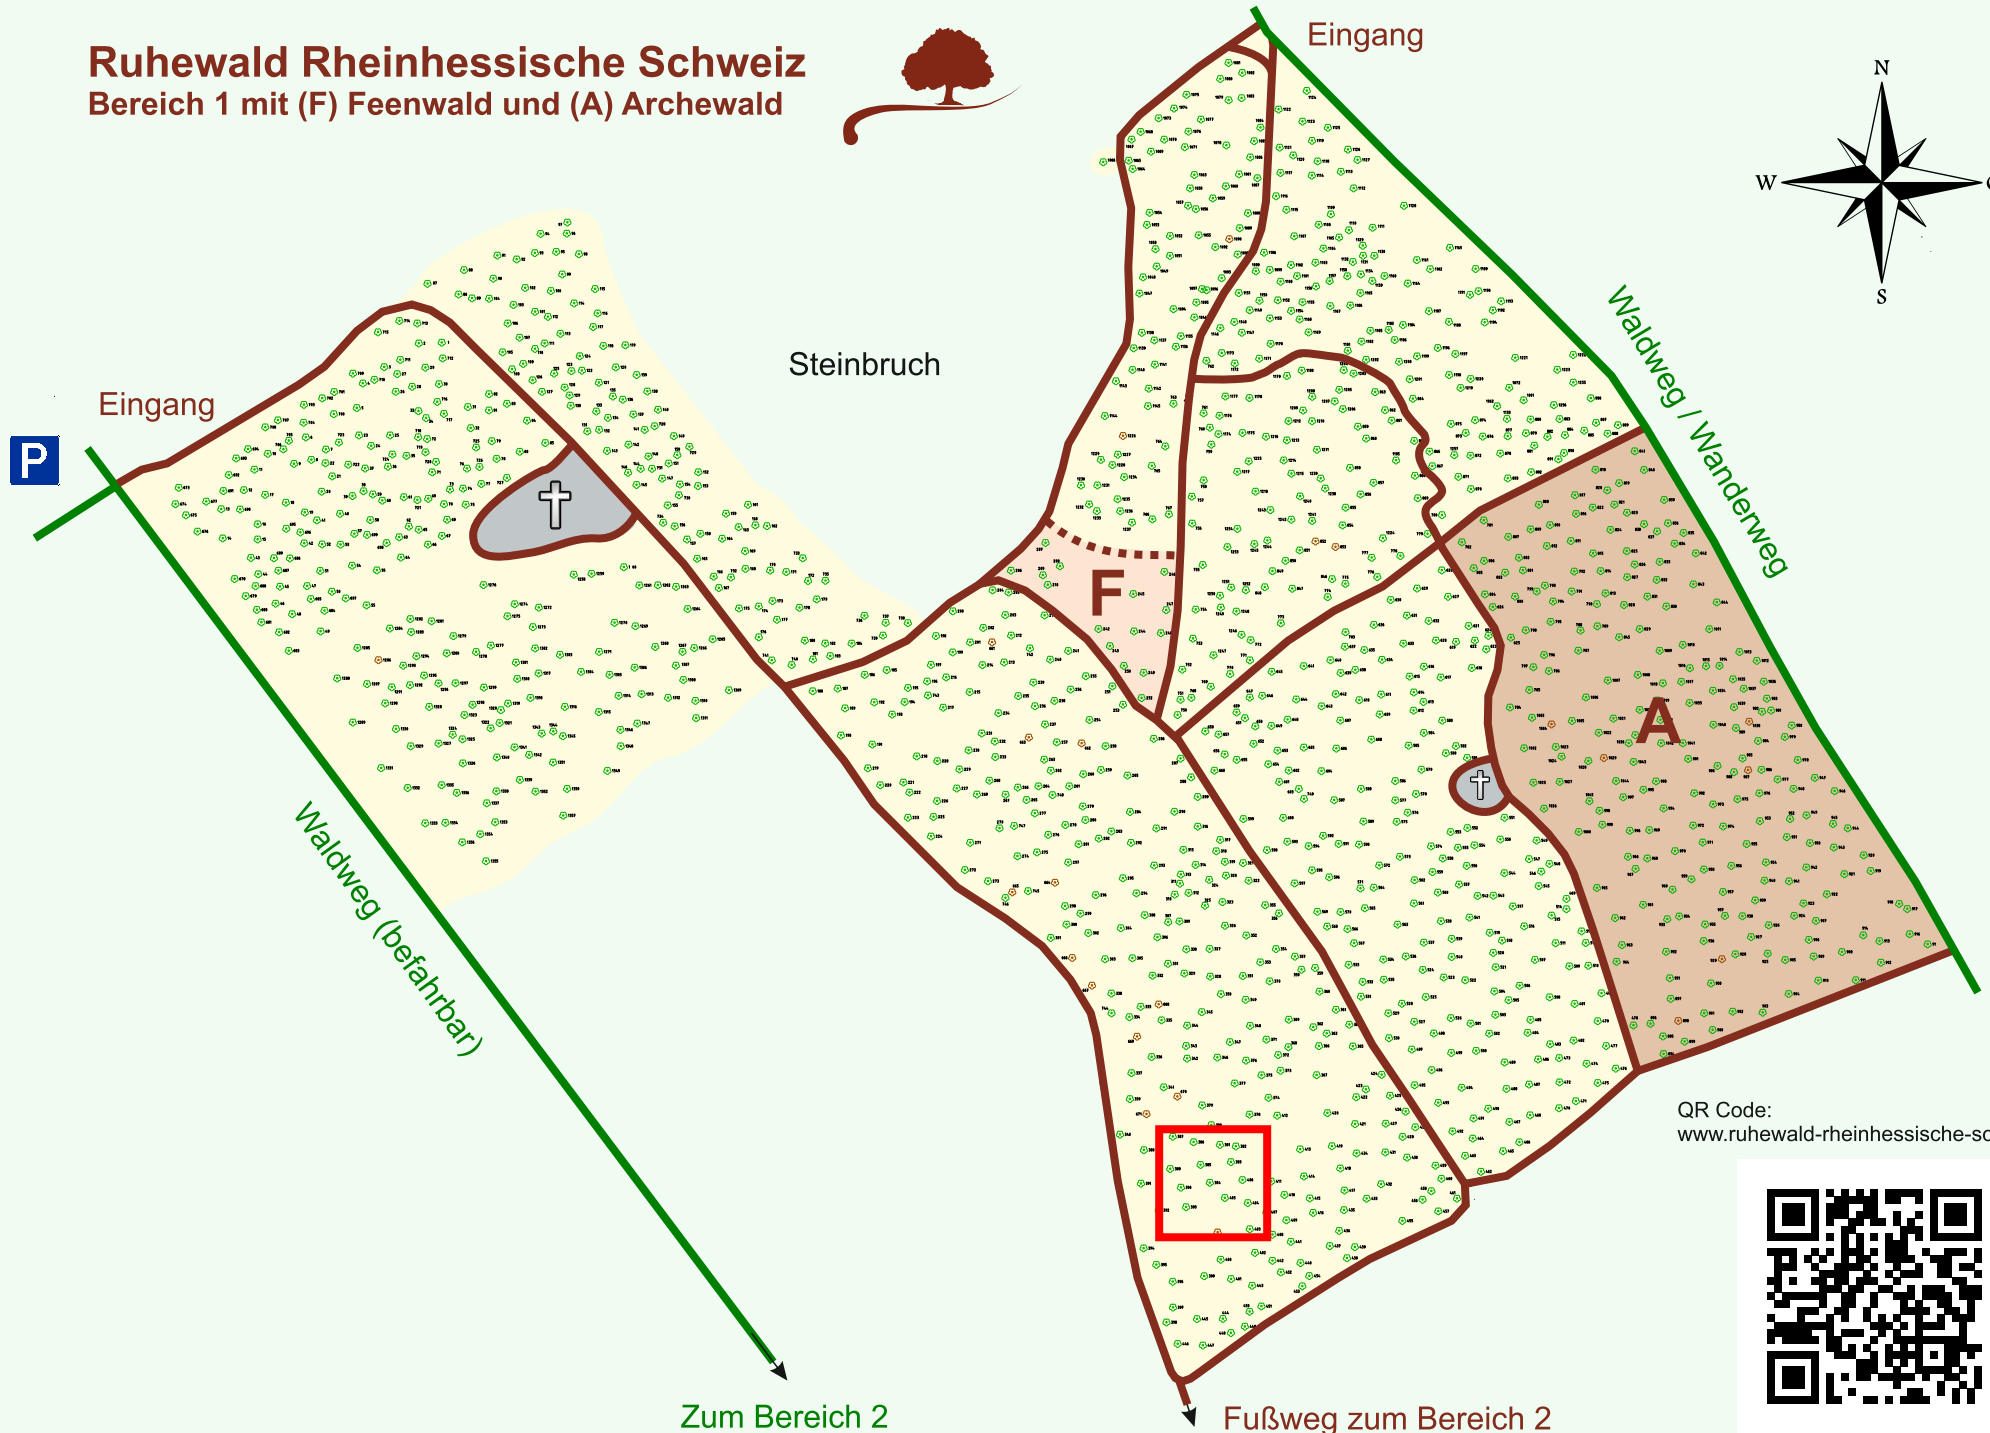

# Ruhewald Rhein Hessische Schweiz

## Bereich 1 mit (F) Feenwald und (A) Archewald

QR Code:  
[www.ruhewald-rhein Hessische-schweiz.de](http://www.ruhewald-rhein Hessische-schweiz.de)