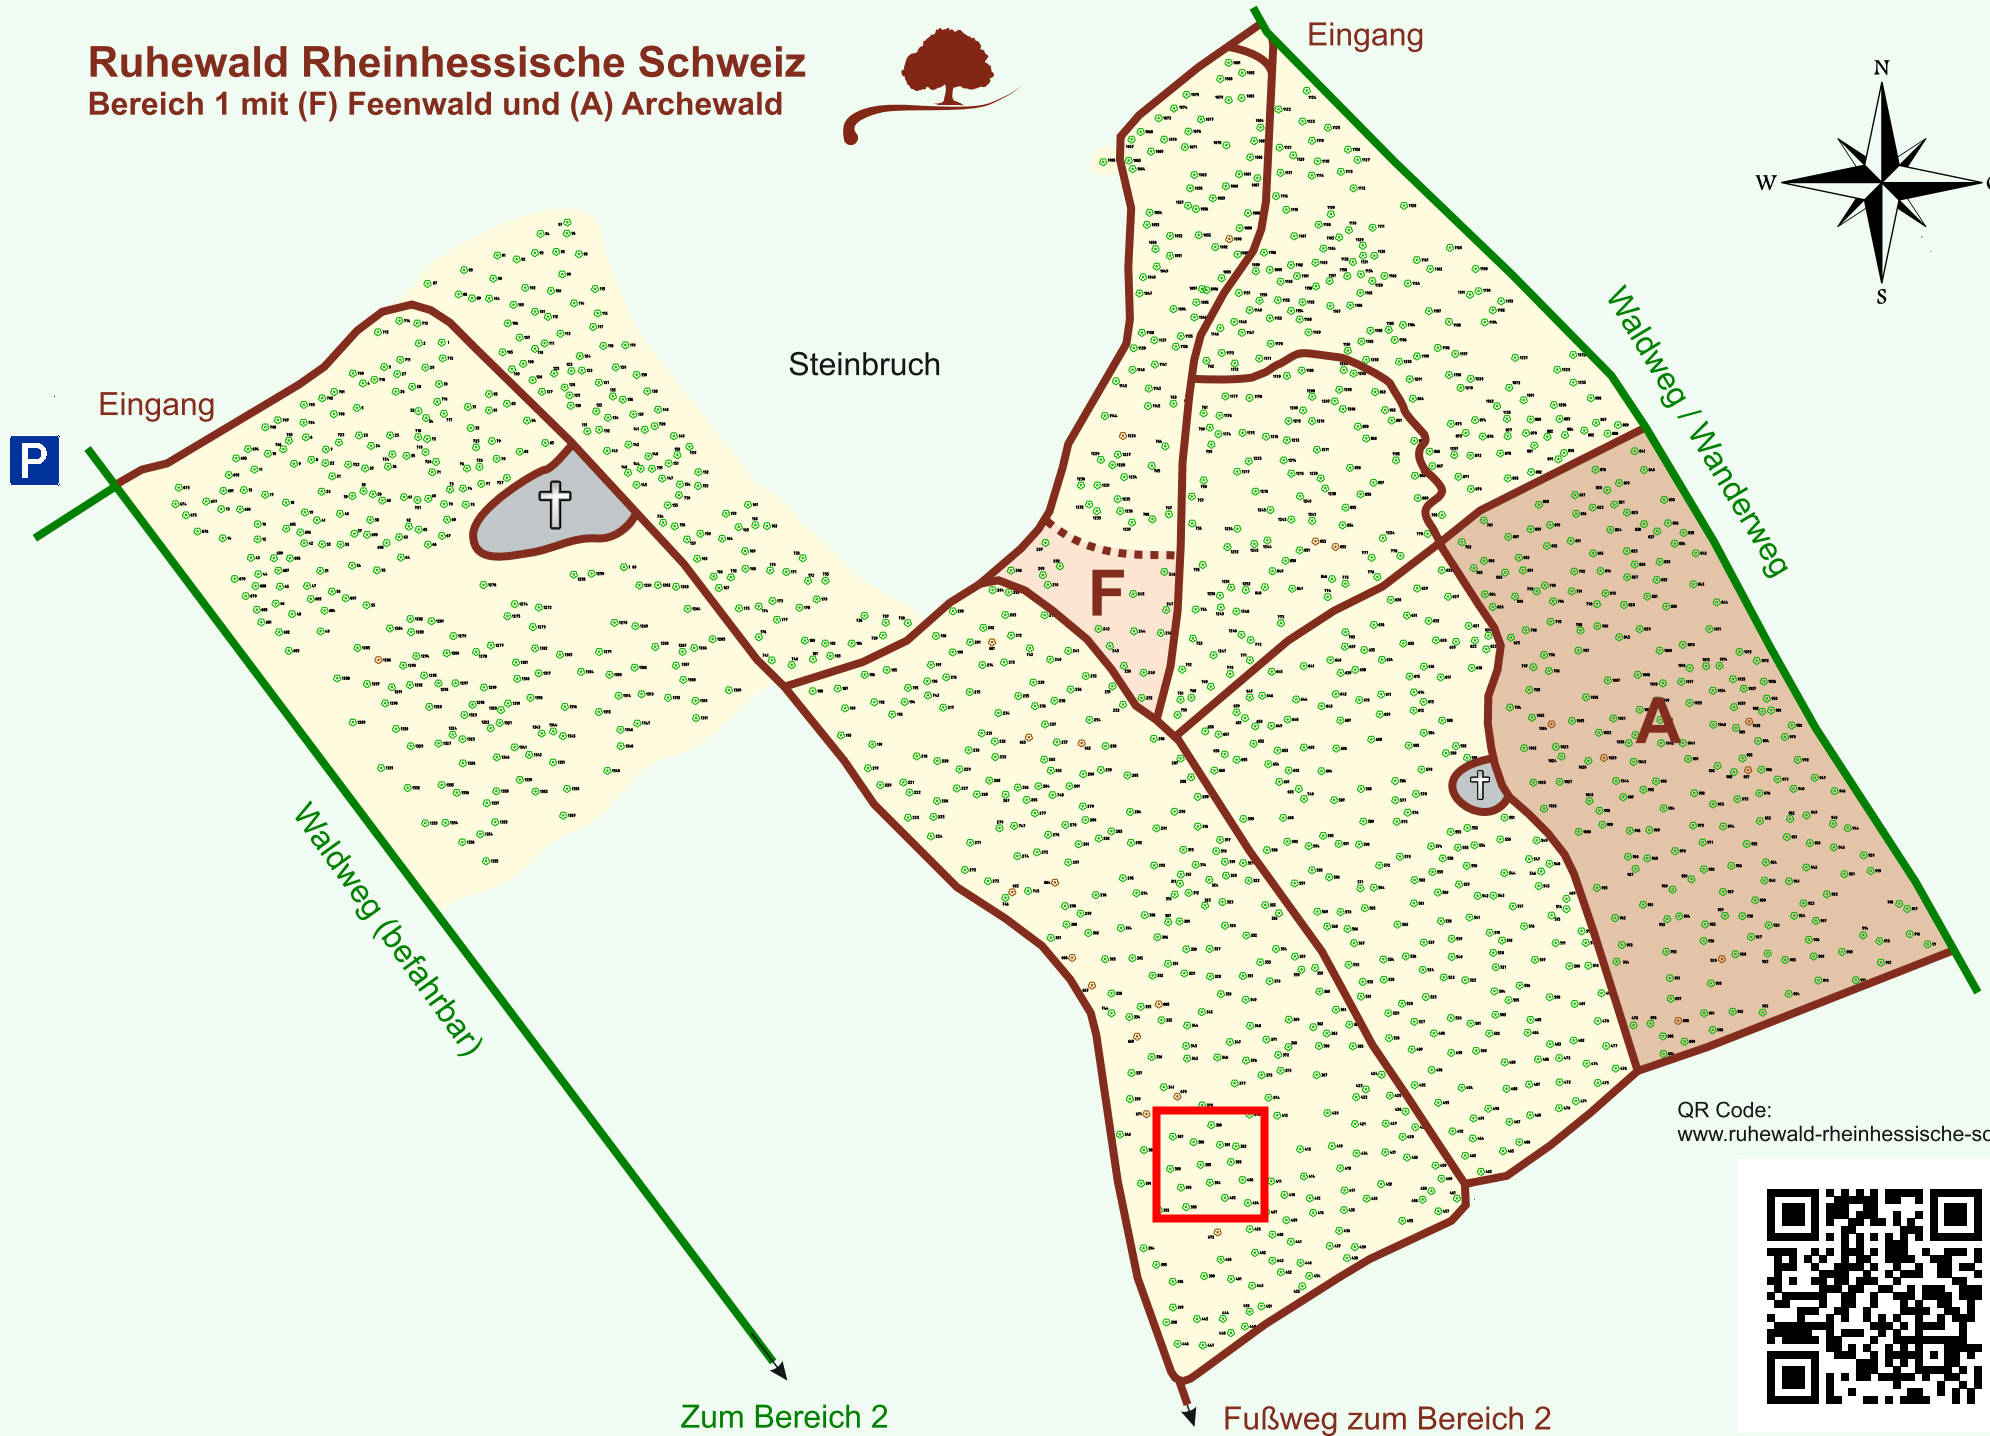

Ruhewald Rhein Hessische Schweiz

Bereich 1 mit (F) Feenwald und (A) Archewald

QR Code:
www.ruhewald-rhein Hessische-schweiz.de