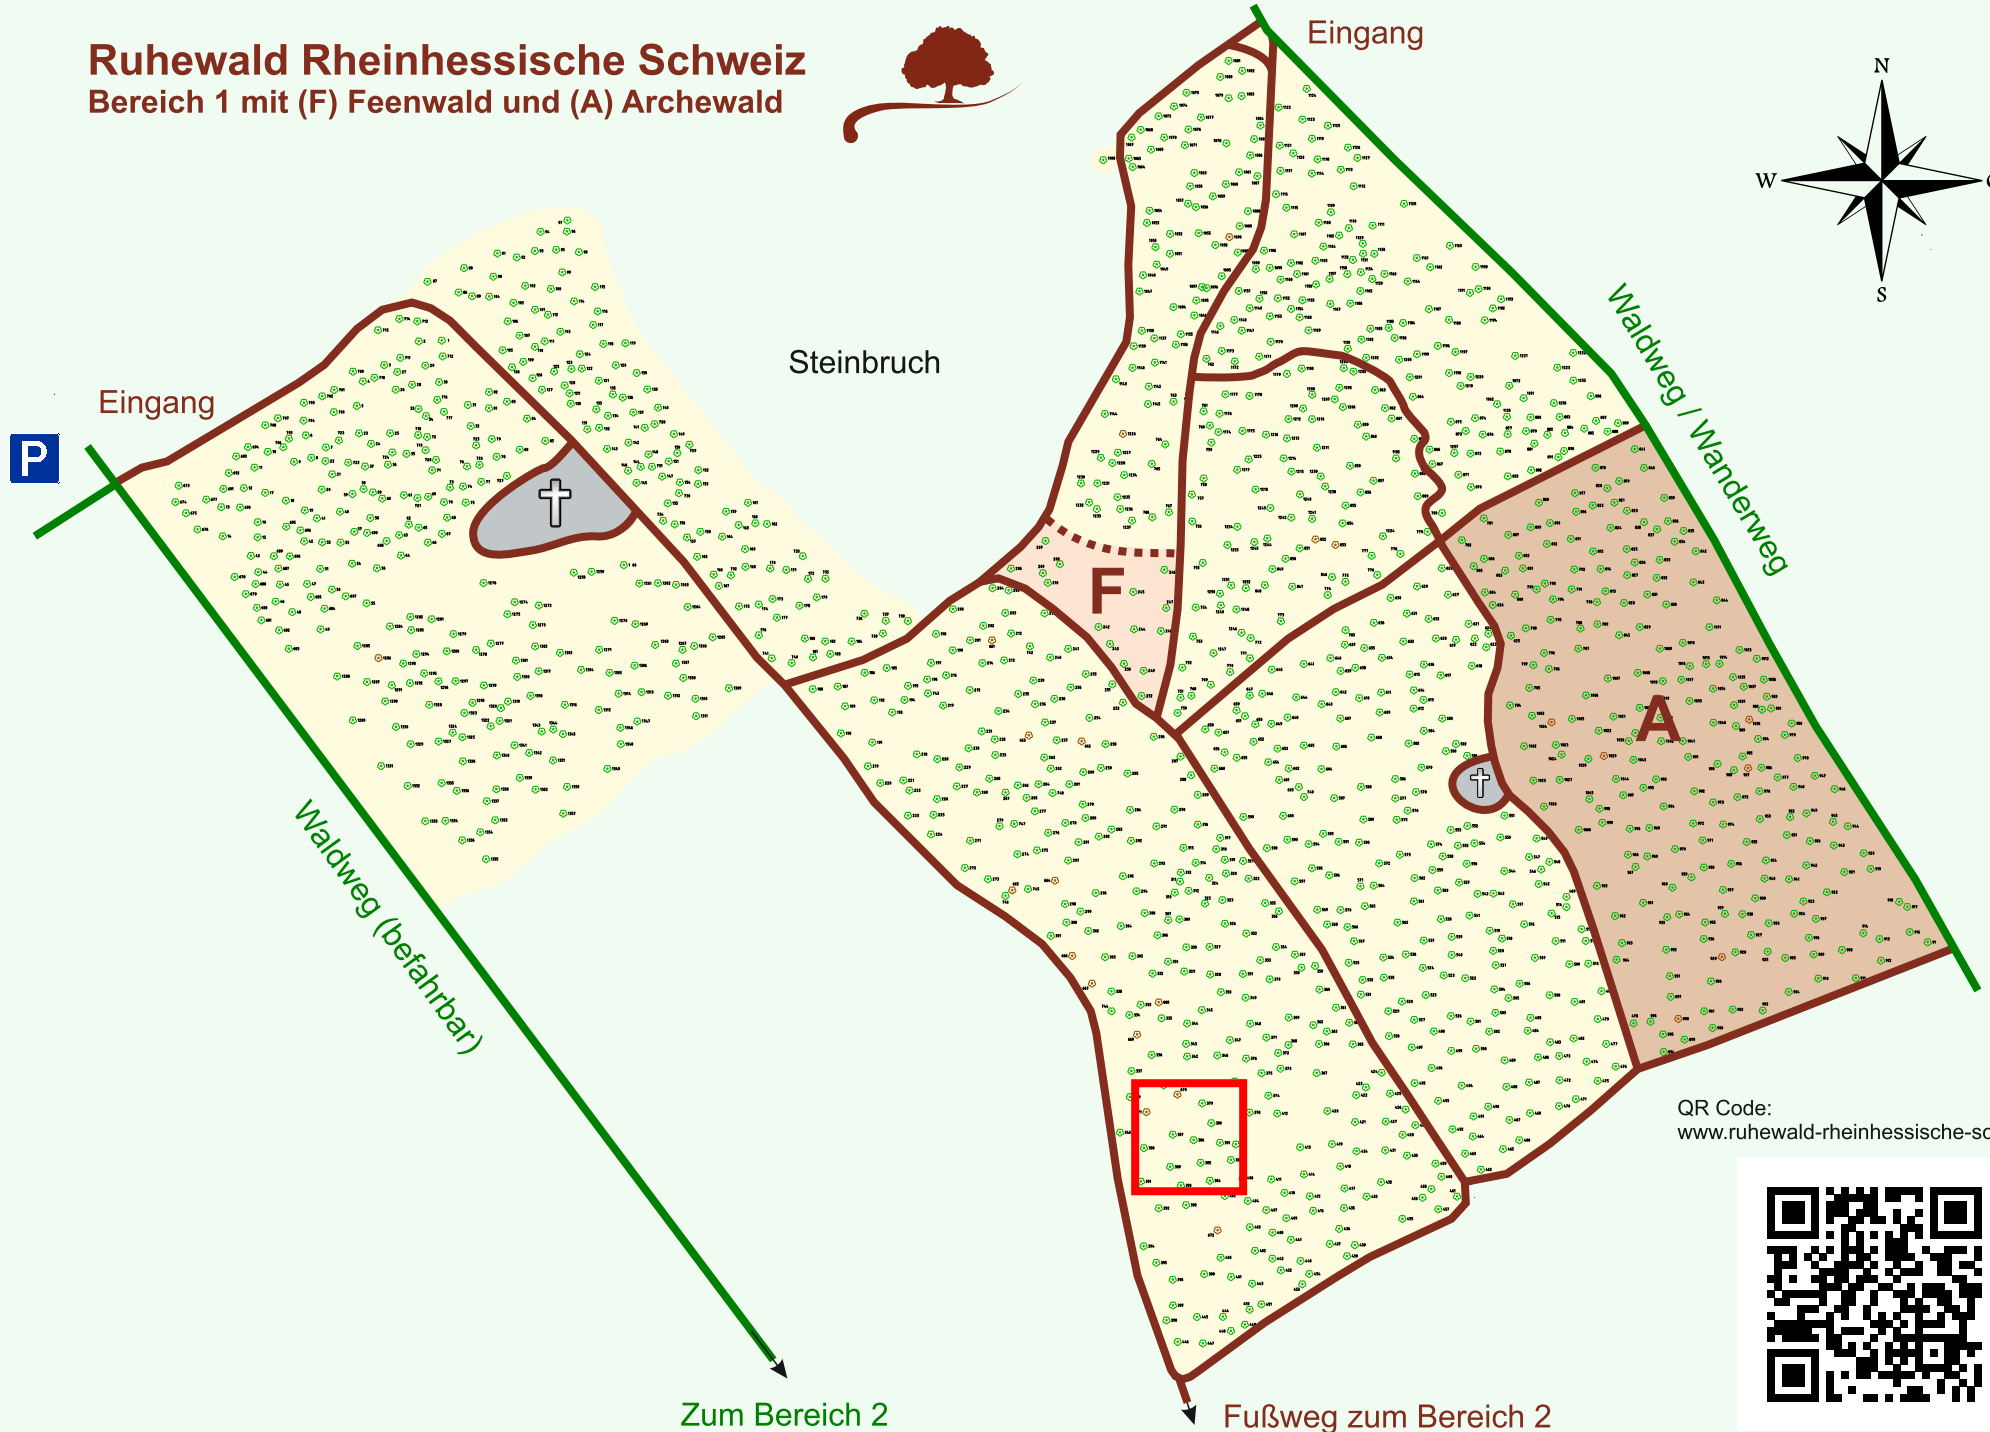

Ruhewald Rhein Hessische Schweiz

Bereich 1 mit (F) Feenwald und (A) Archewald

QR Code:
www.ruhewald-rhein Hessische-schweiz.de