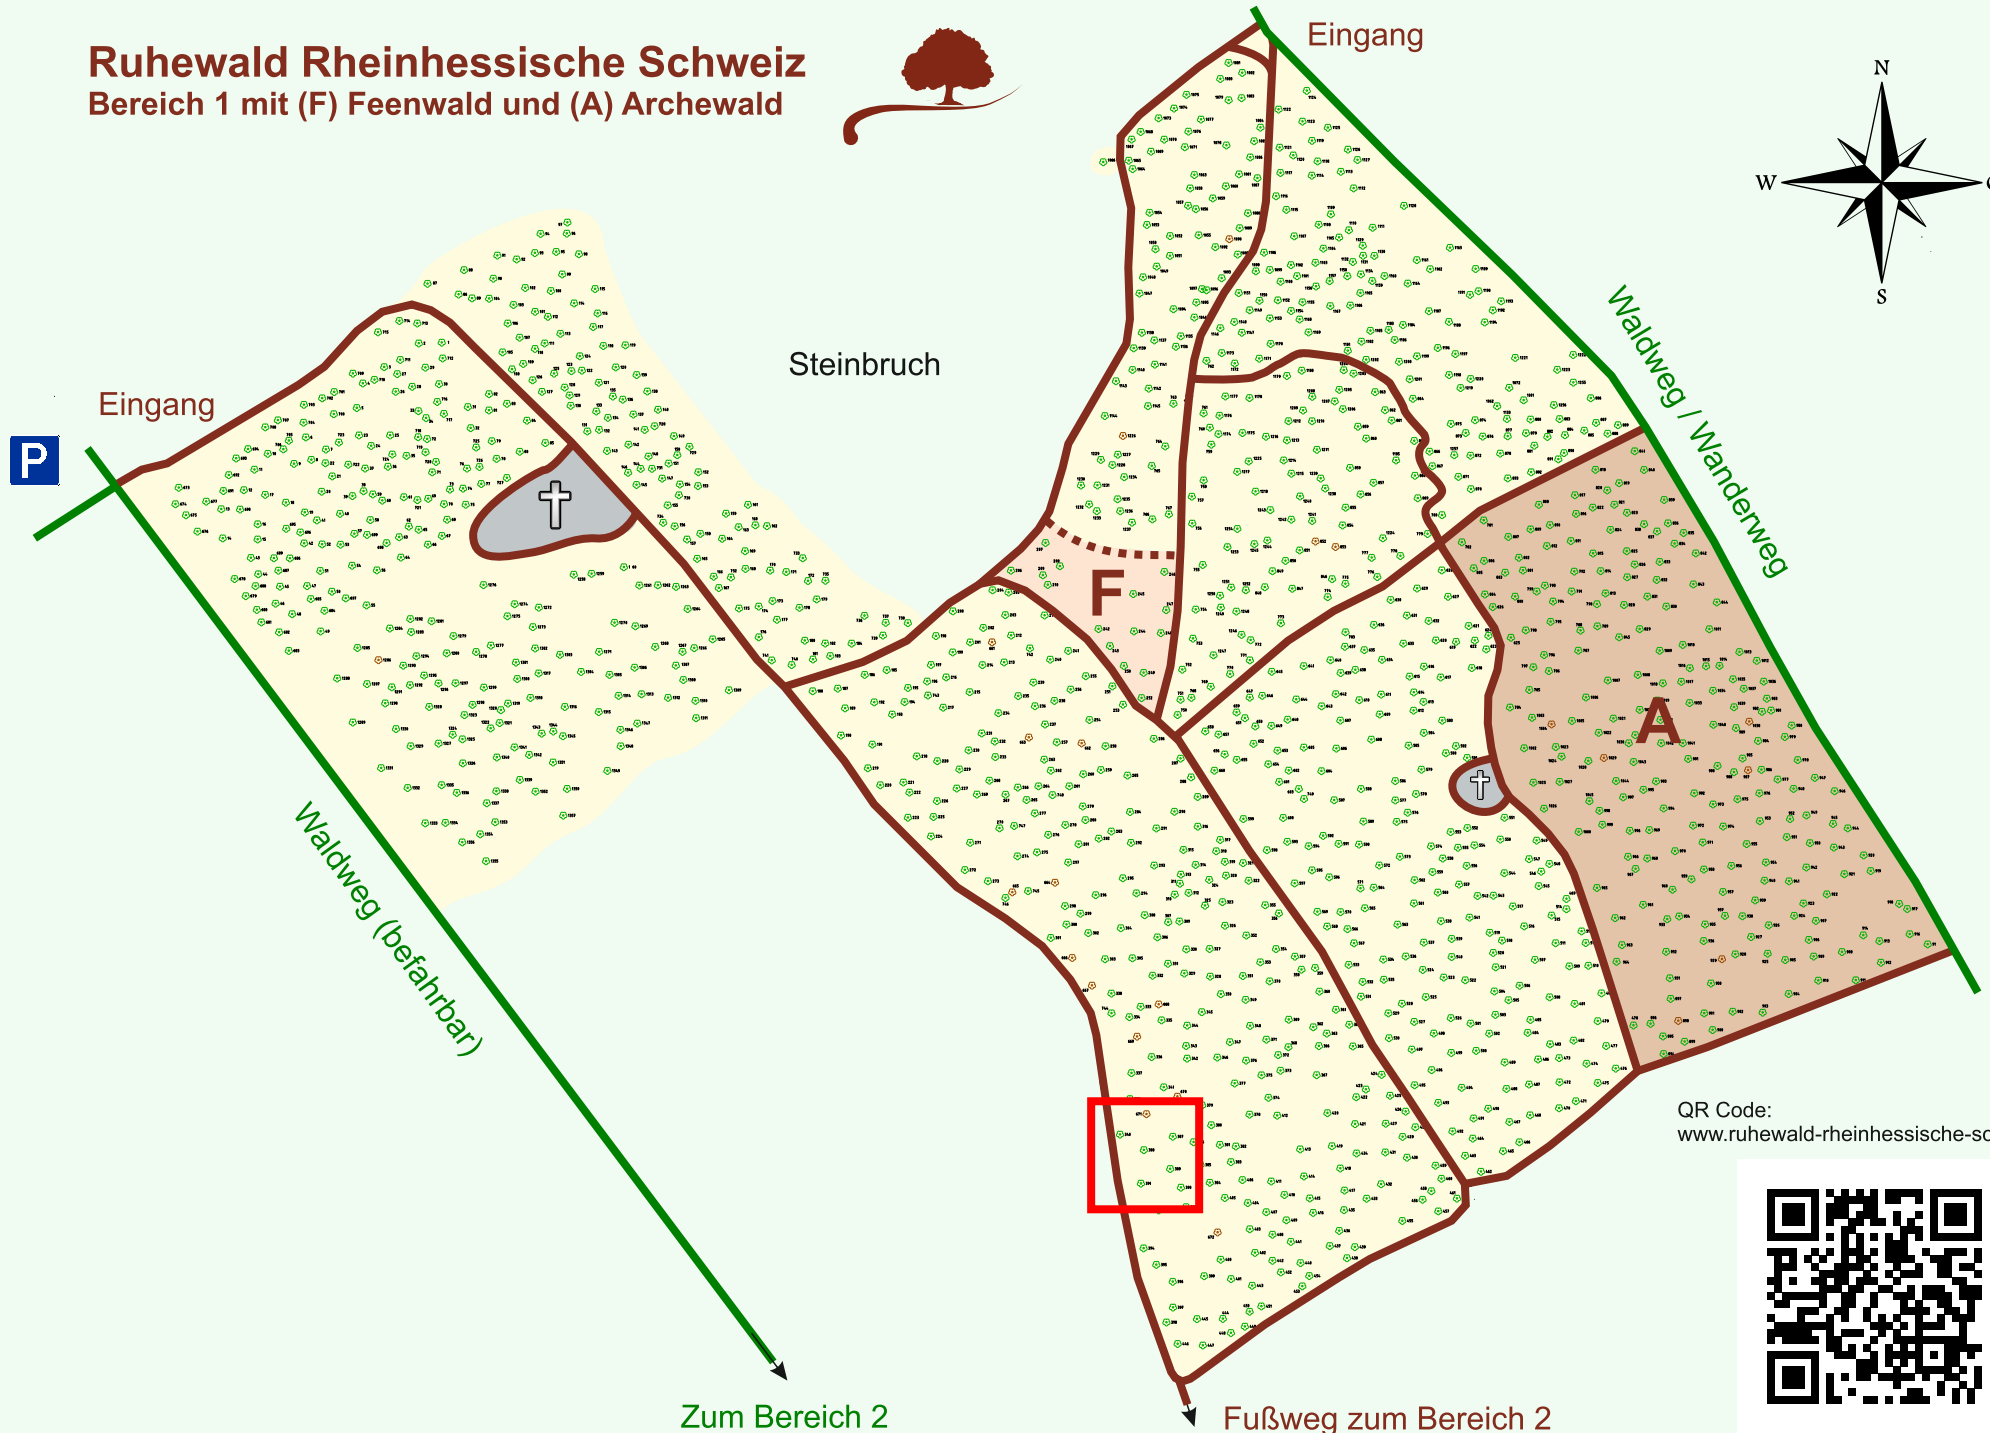

Ruhewald Rhein Hessische Schweiz

Bereich 1 mit (F) Feenwald und (A) Archewald

QR Code:
www.ruhewald-rhein Hessische-schweiz.de