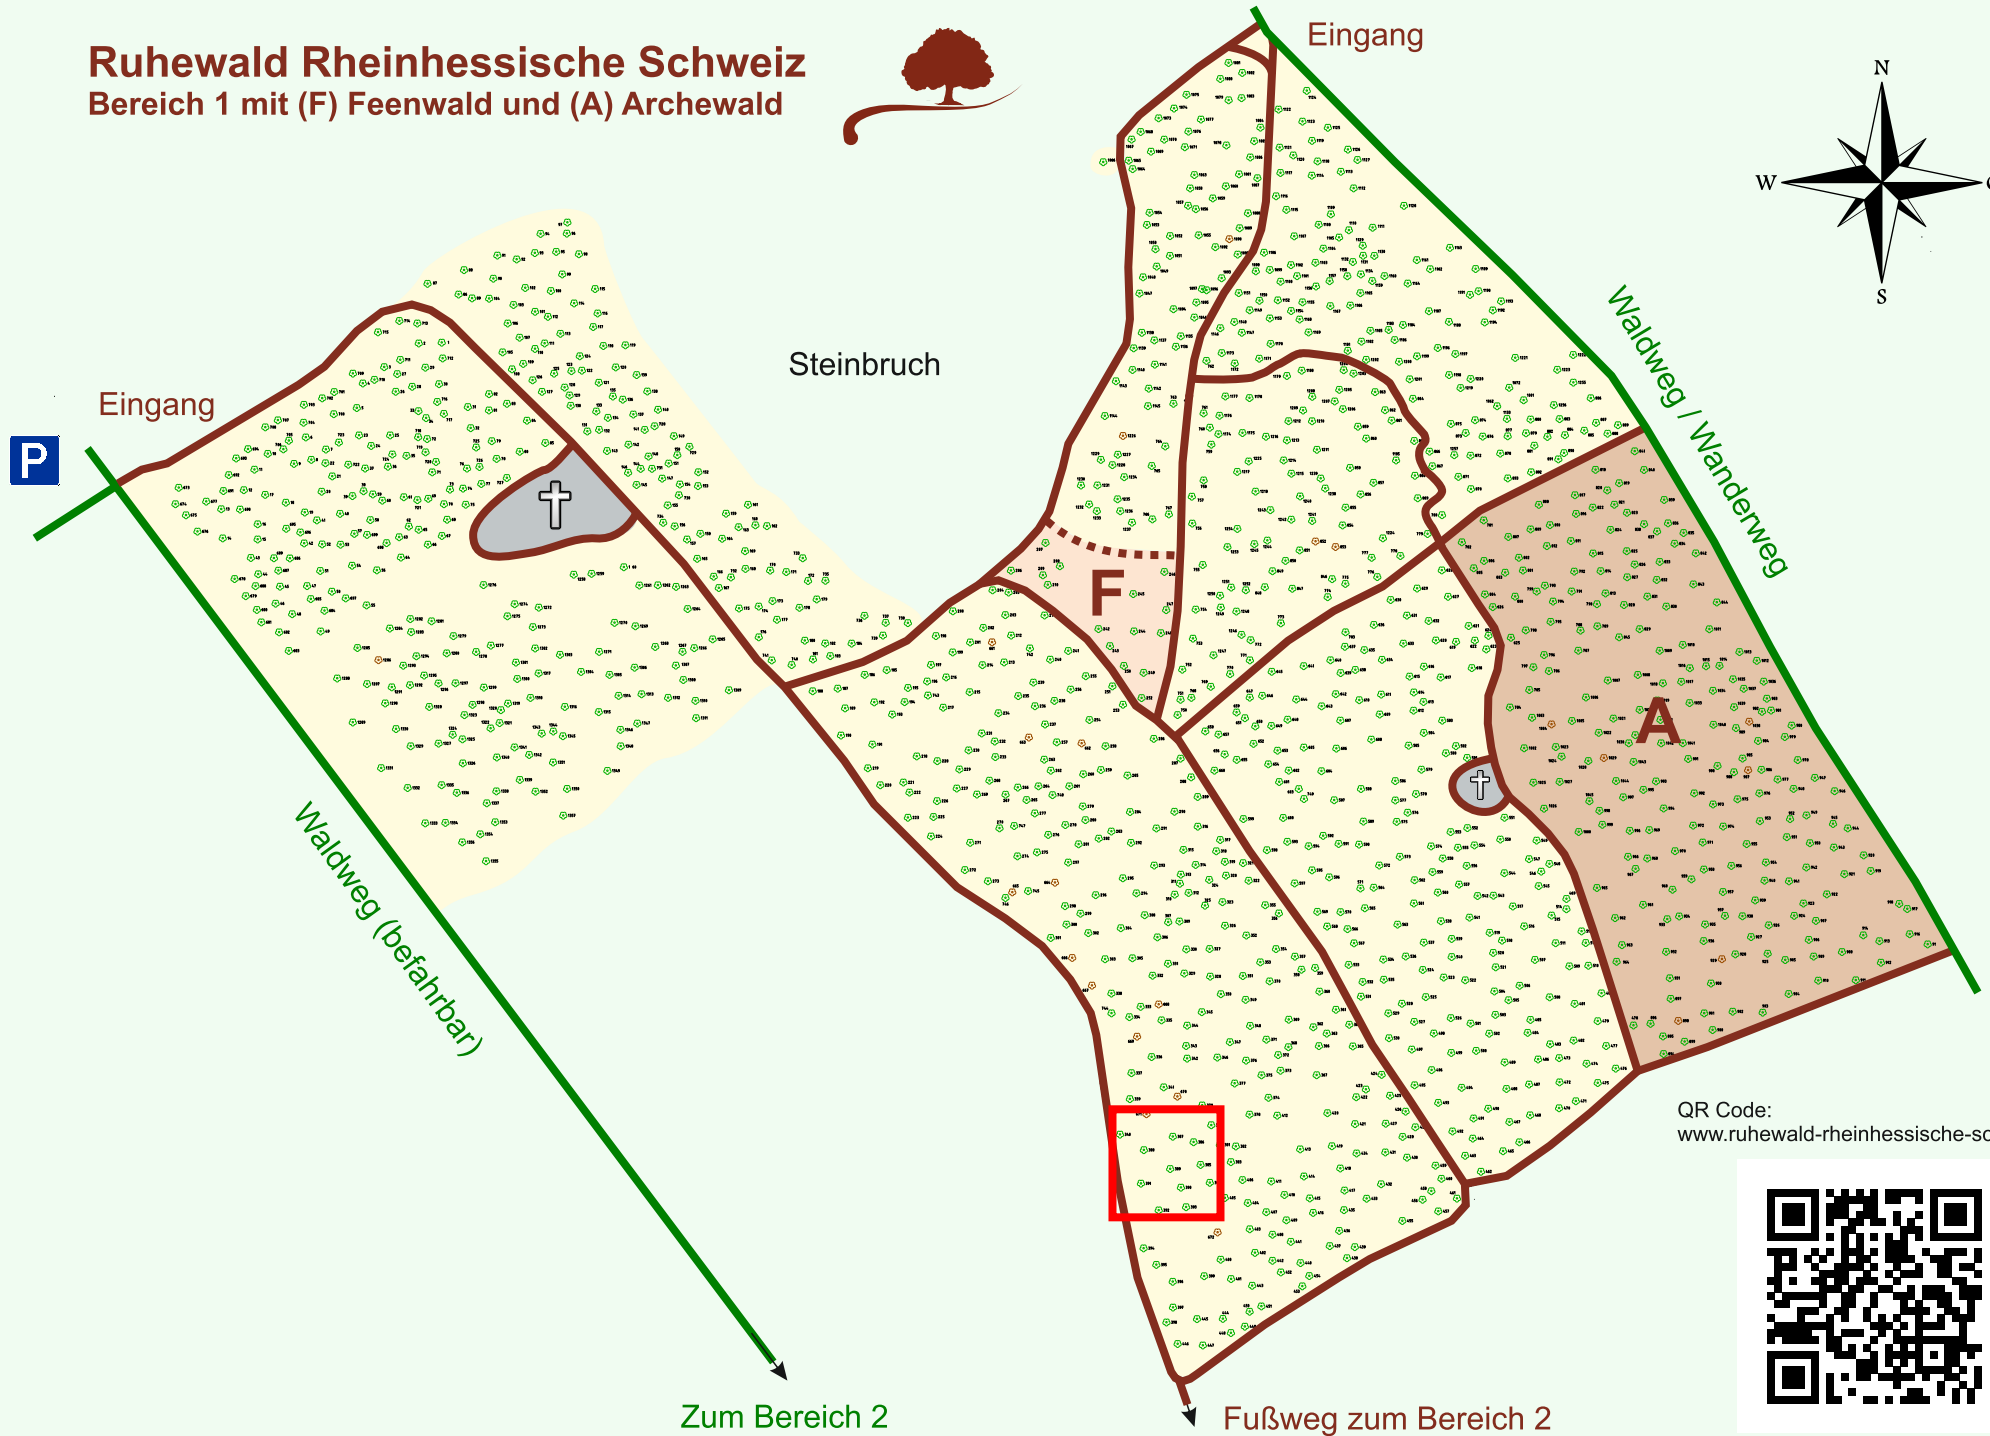

# Ruhewald Rhein Hessische Schweiz

## Bereich 1 mit (F) Feenwald und (A) Archewald

QR Code:  
[www.ruhewald-rhein Hessische-schweiz.de](http://www.ruhewald-rhein Hessische-schweiz.de)