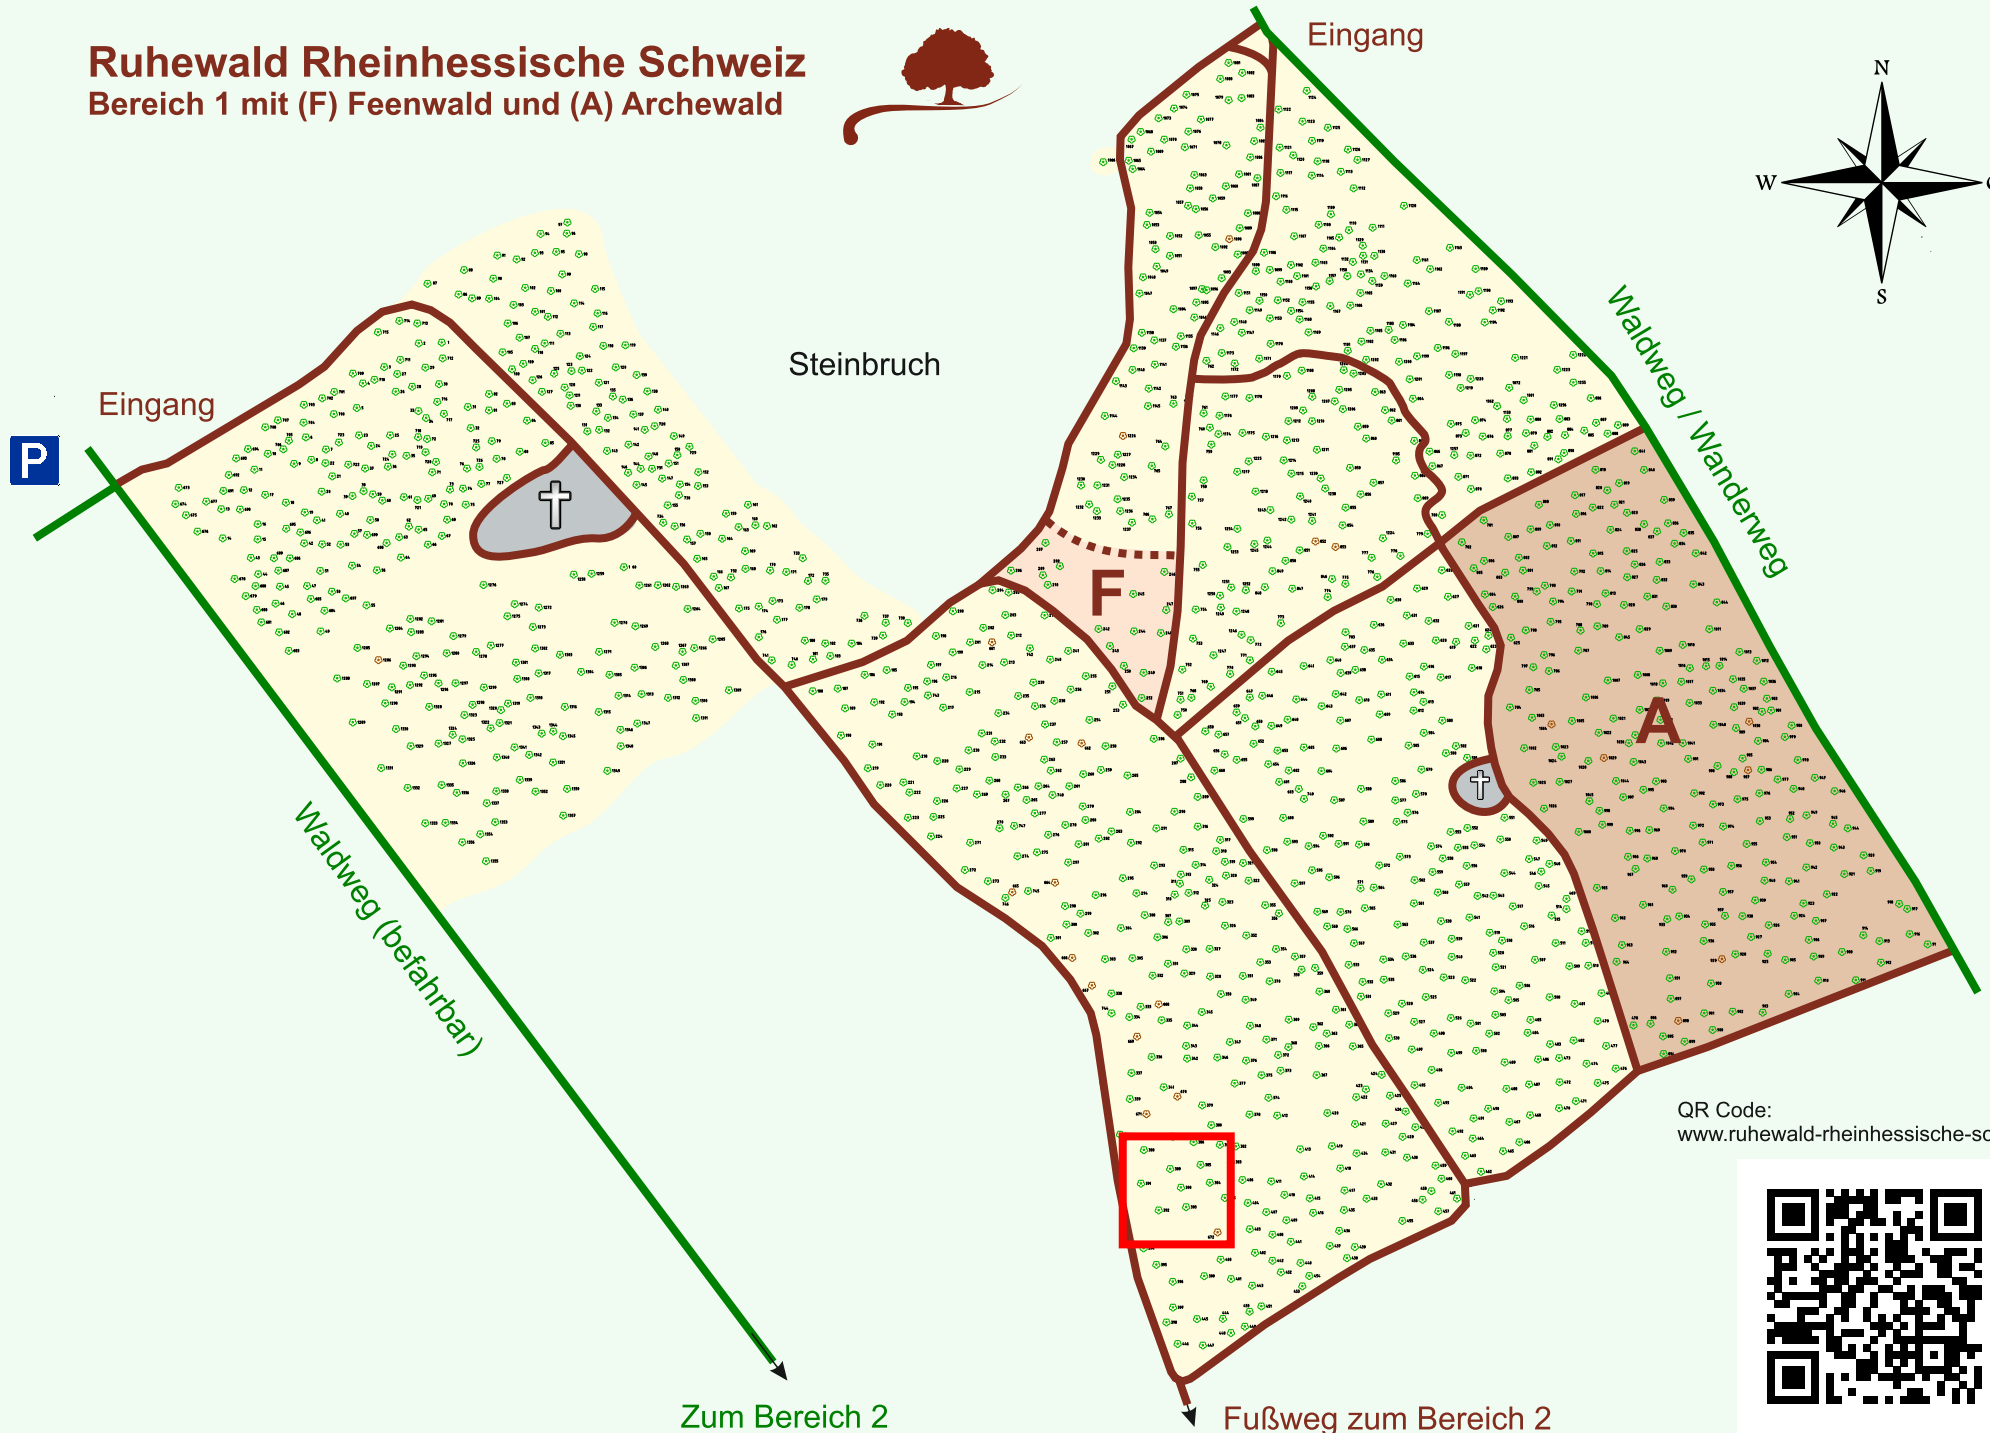

Ruhewald Rhein Hessische Schweiz

Bereich 1 mit (F) Feenwald und (A) Archewald

QR Code:
www.ruhewald-rhein Hessische-schweiz.de

Zum Bereich 2

Fußweg zum Bereich 2