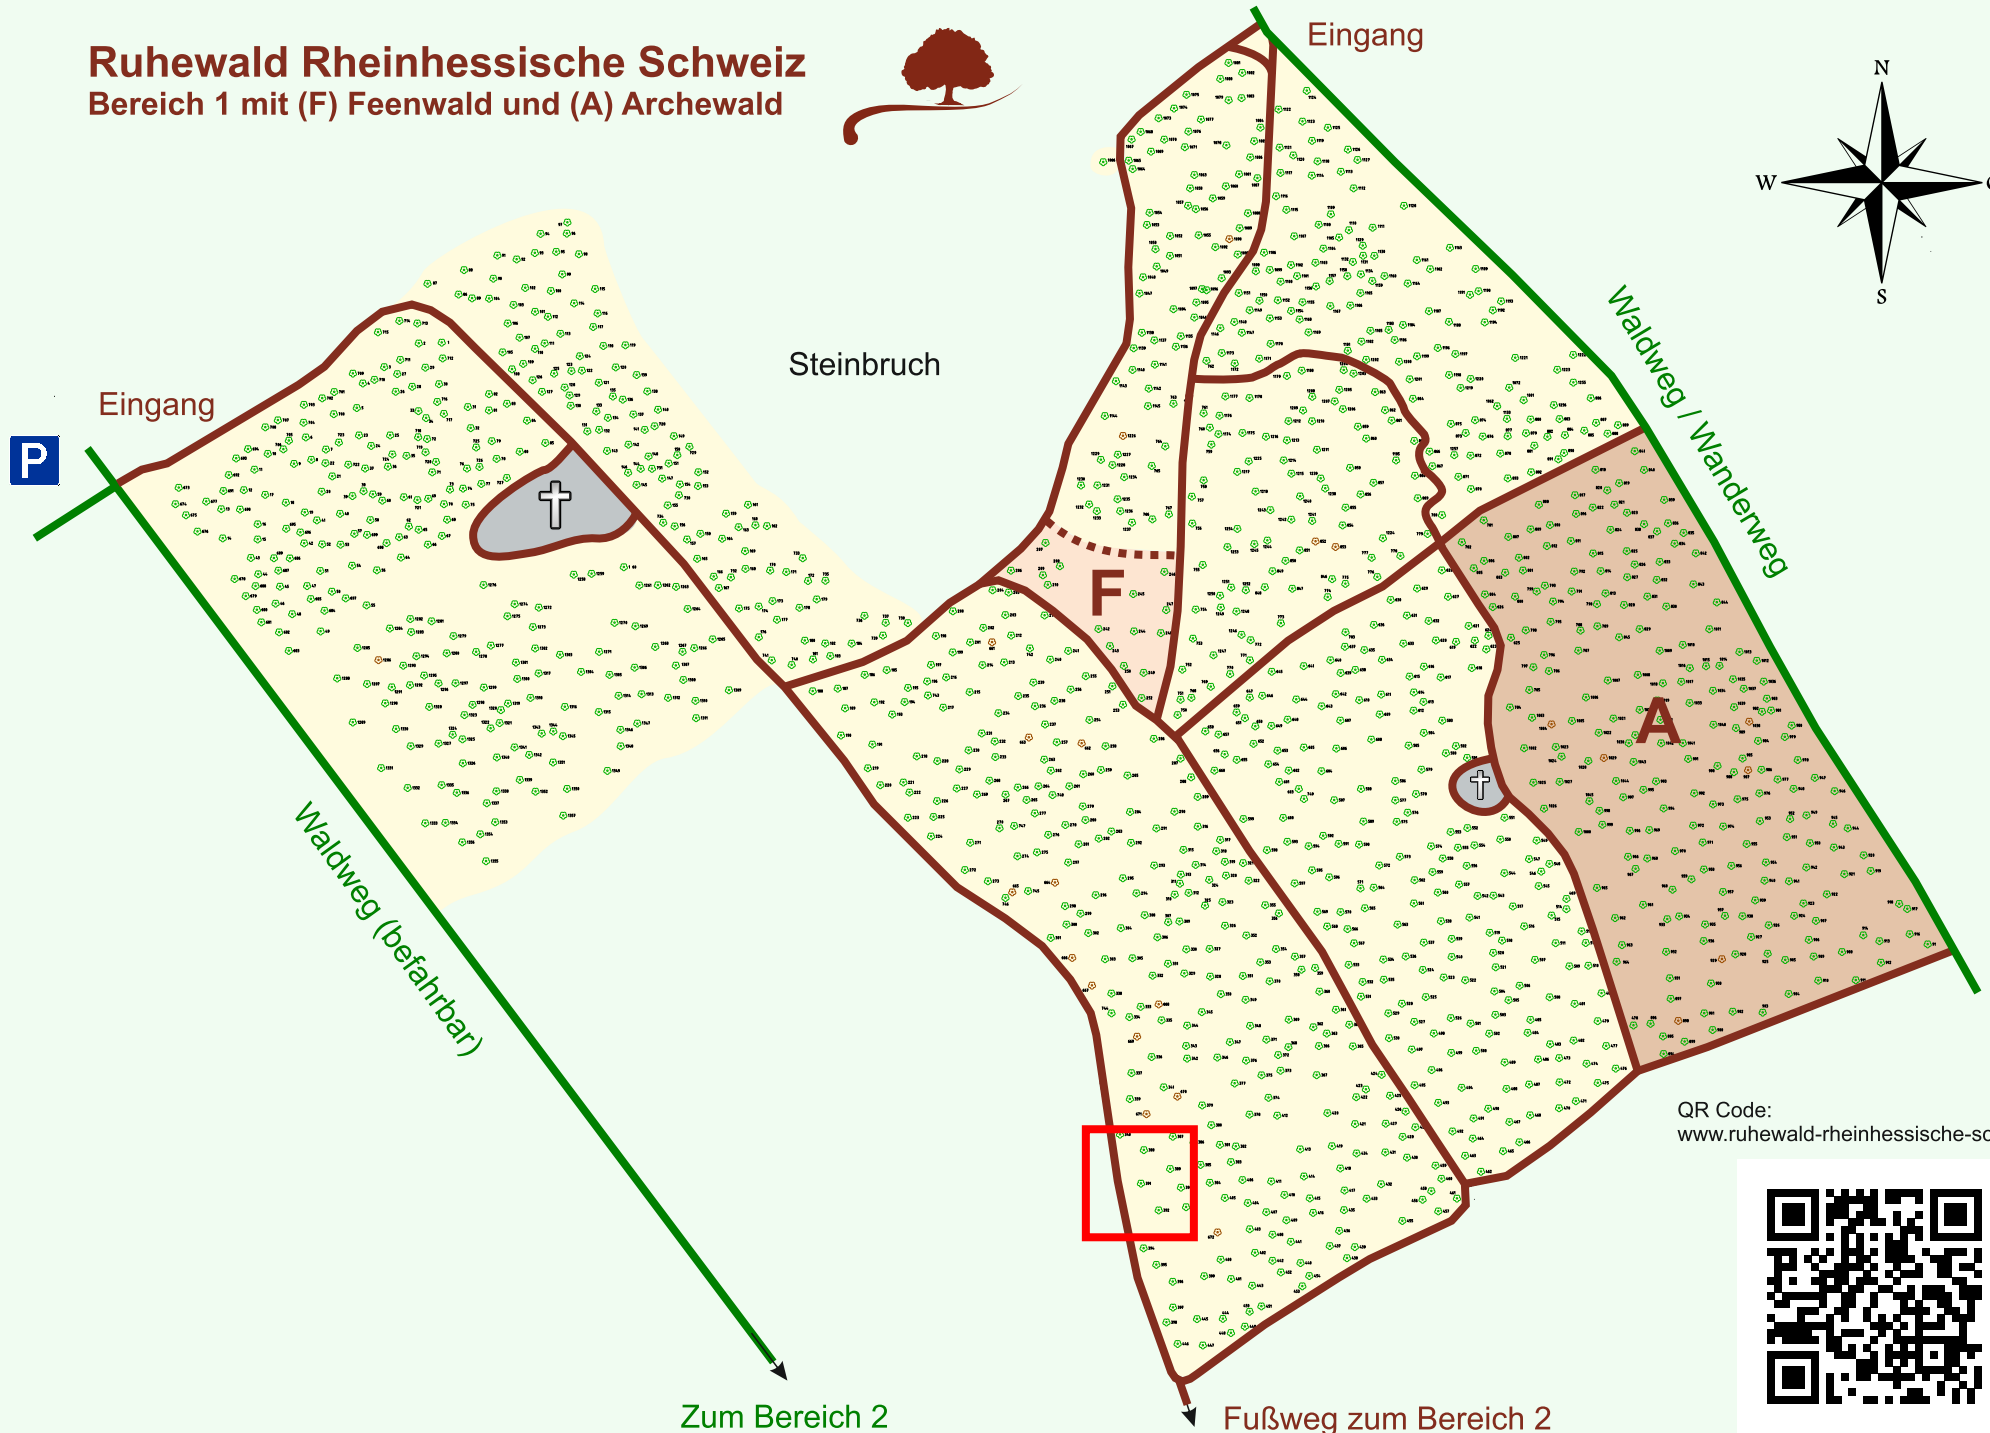

# Ruhewald Rhein Hessische Schweiz

## Bereich 1 mit (F) Feenwald und (A) Archewald

QR Code:  
[www.ruhewald-rhein Hessische-schweiz.de](http://www.ruhewald-rhein Hessische-schweiz.de)