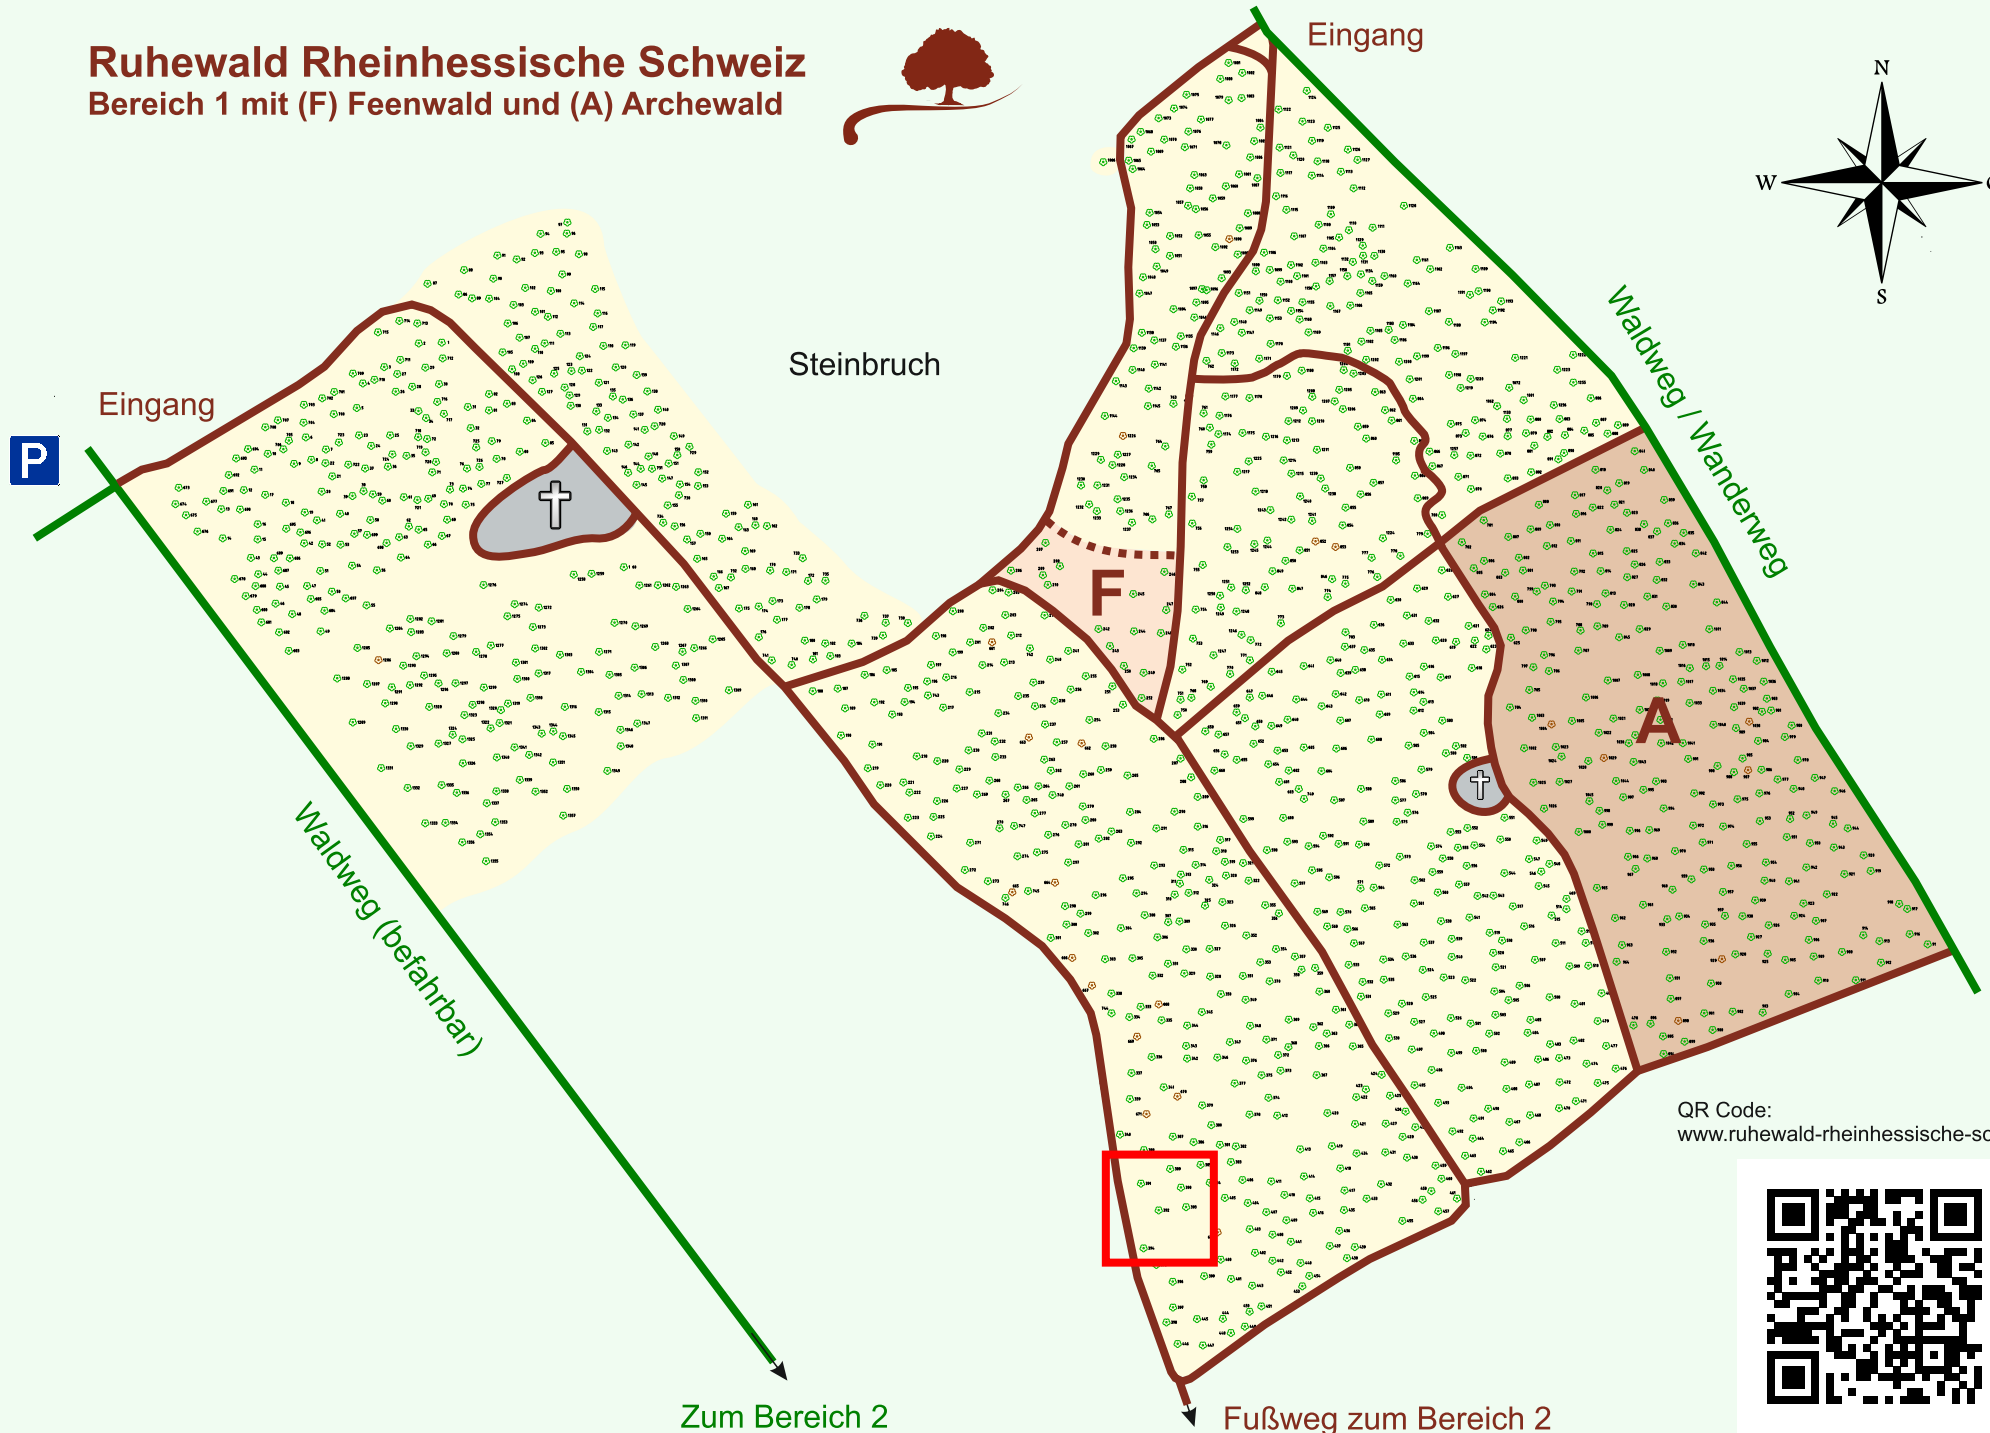

Ruhewald Rhein Hessische Schweiz

Bereich 1 mit (F) Feenwald und (A) Archewald

QR Code:
www.ruhewald-rhein Hessische-schweiz.de