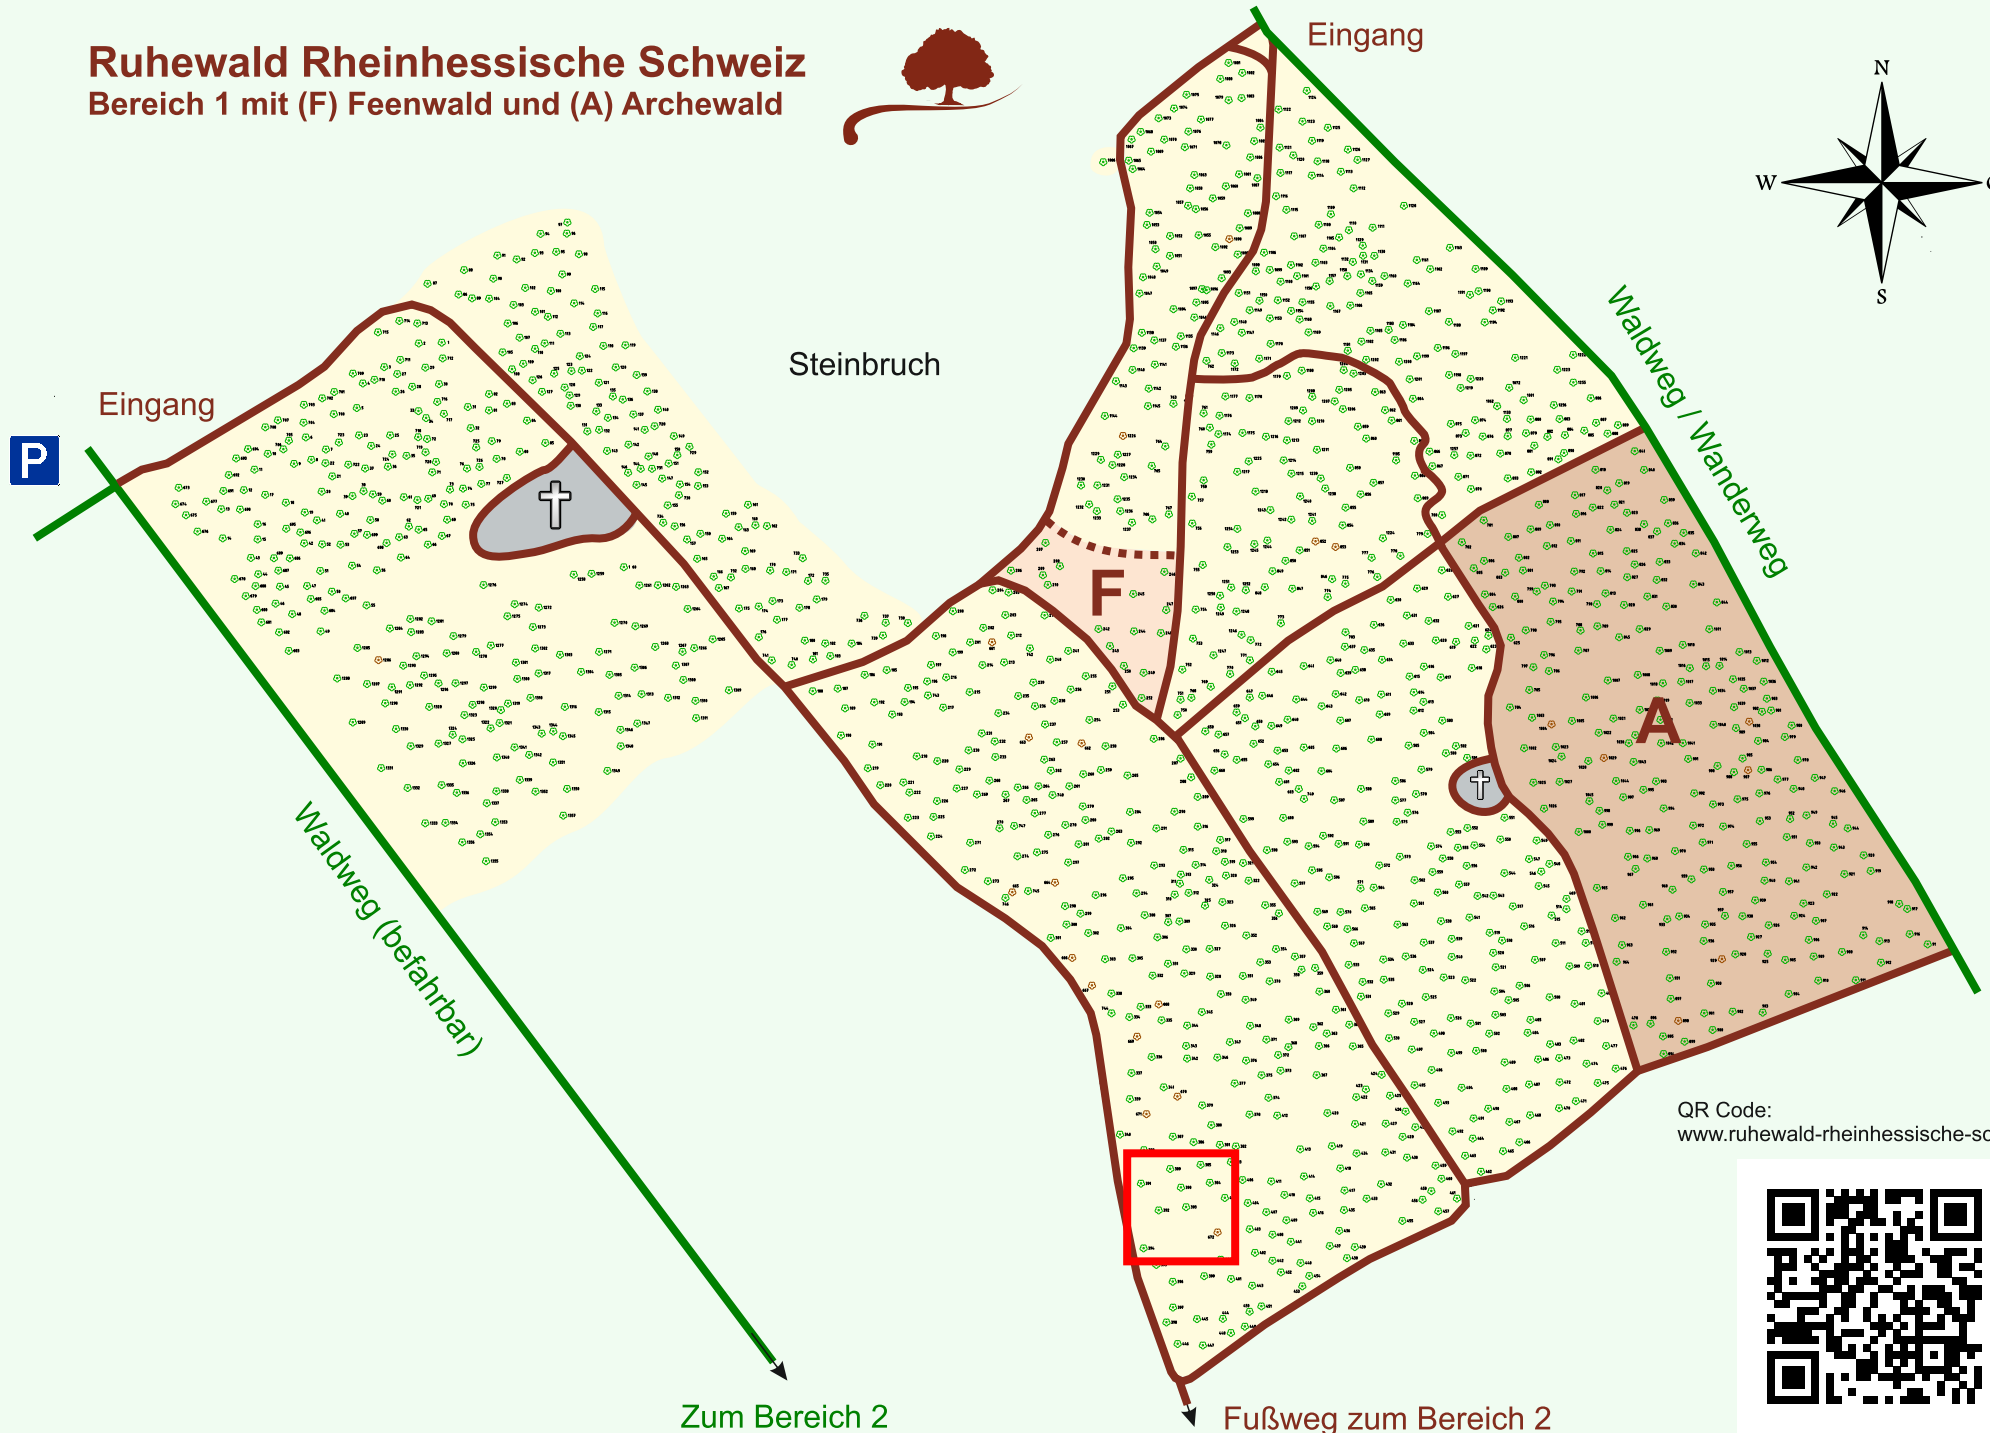

# Ruhewald Rhein Hessische Schweiz

## Bereich 1 mit (F) Feenwald und (A) Archewald

QR Code:  
[www.ruhewald-rhein Hessische-schweiz.de](http://www.ruhewald-rhein Hessische-schweiz.de)