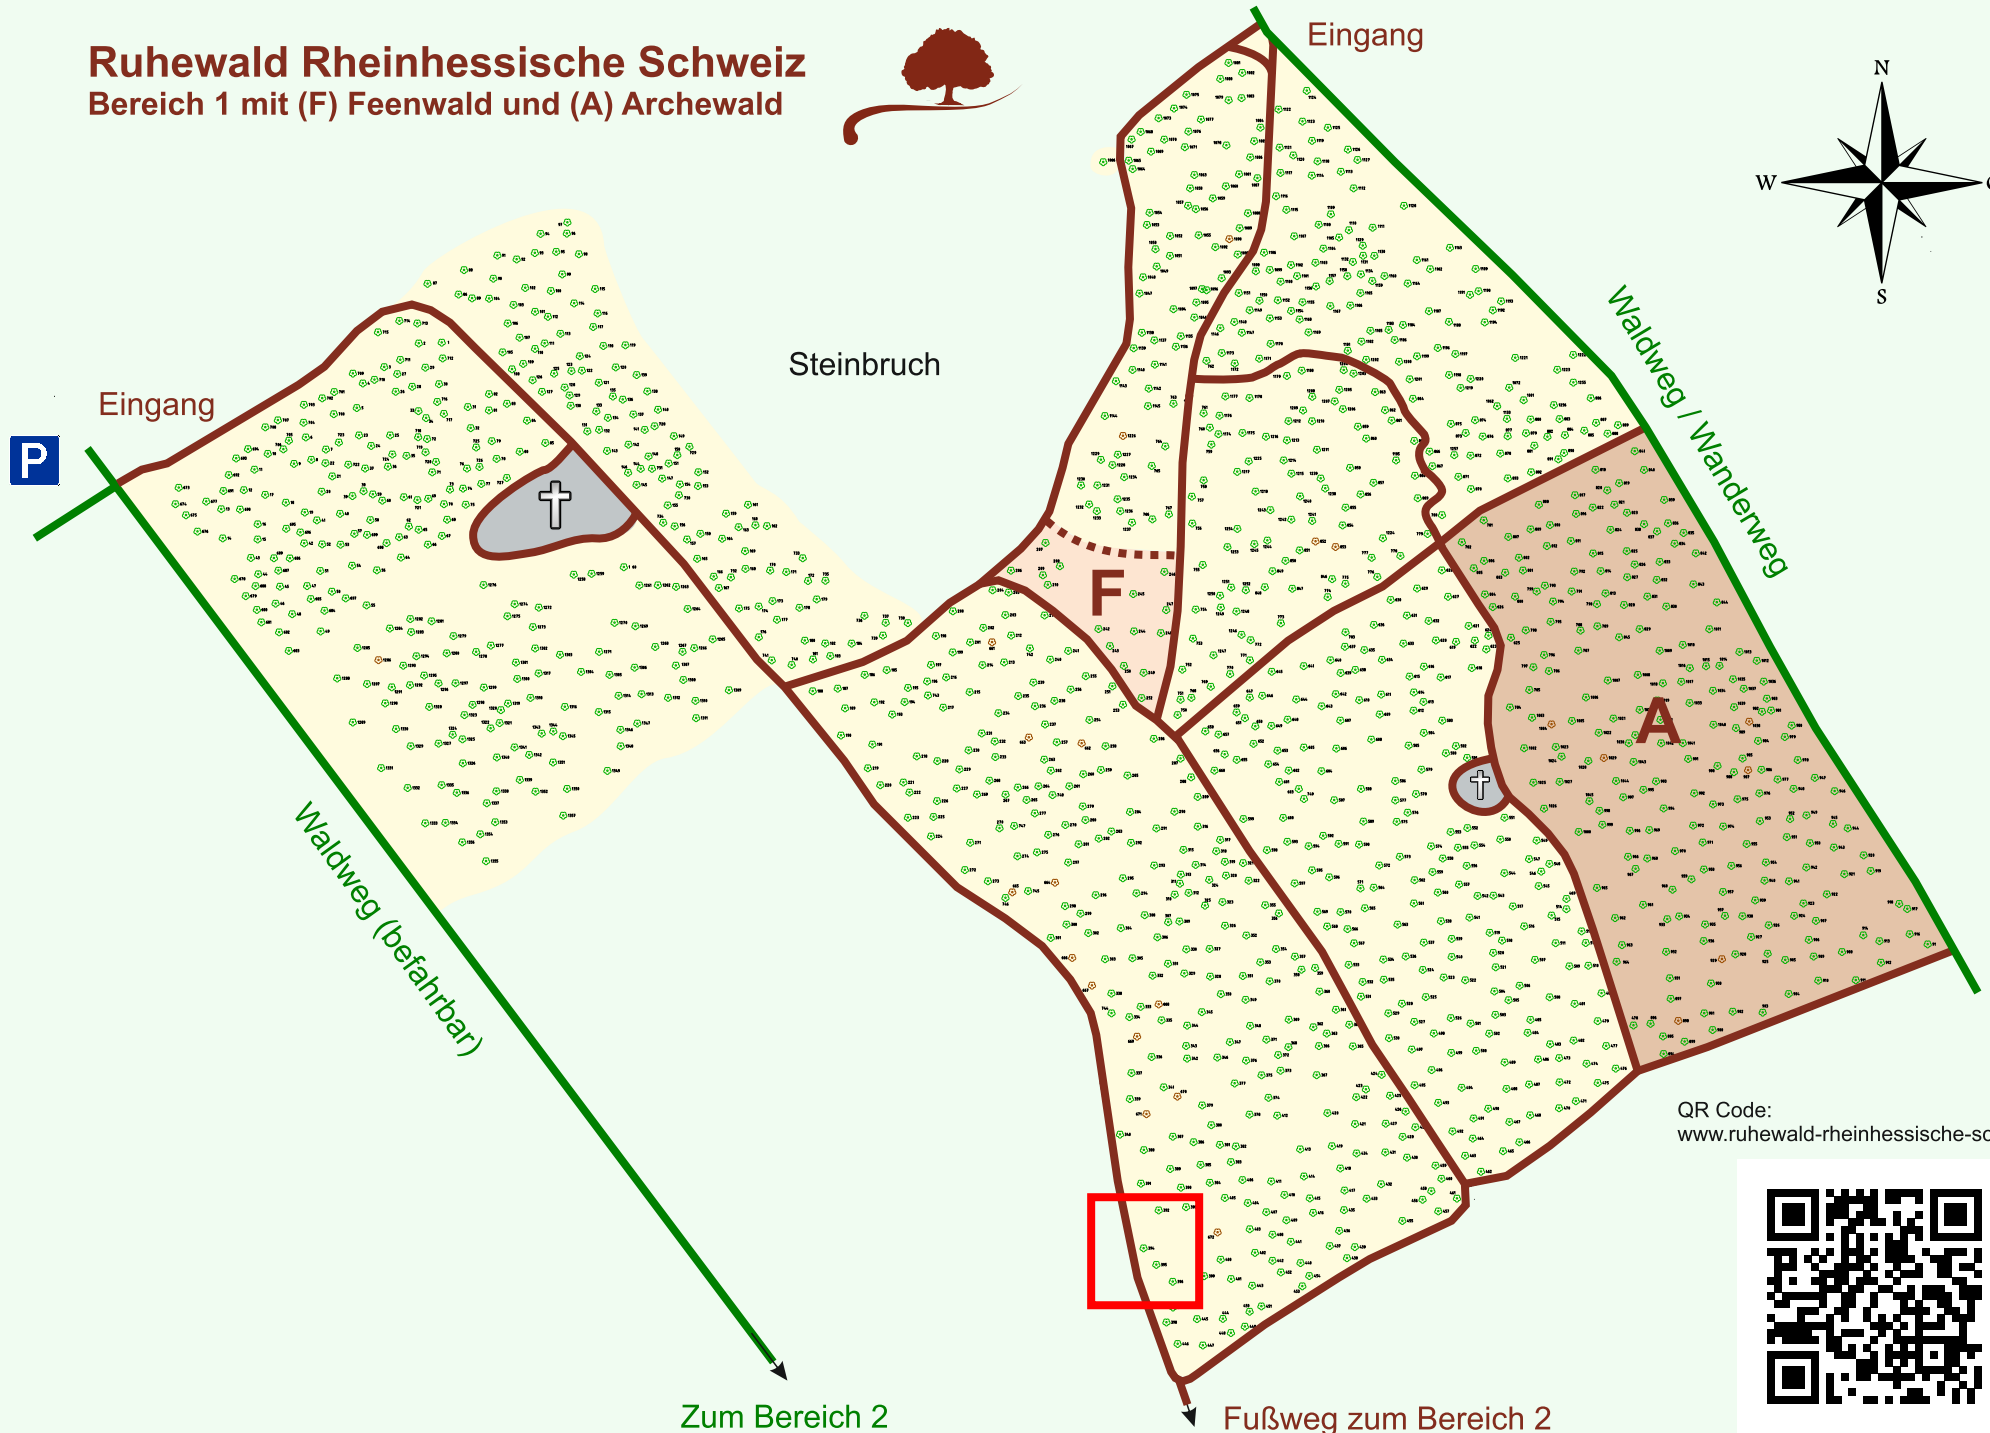

Ruhewald Rhein Hessische Schweiz

Bereich 1 mit (F) Feenwald und (A) Archewald

QR Code:
www.ruhewald-rhein Hessische-schweiz.de