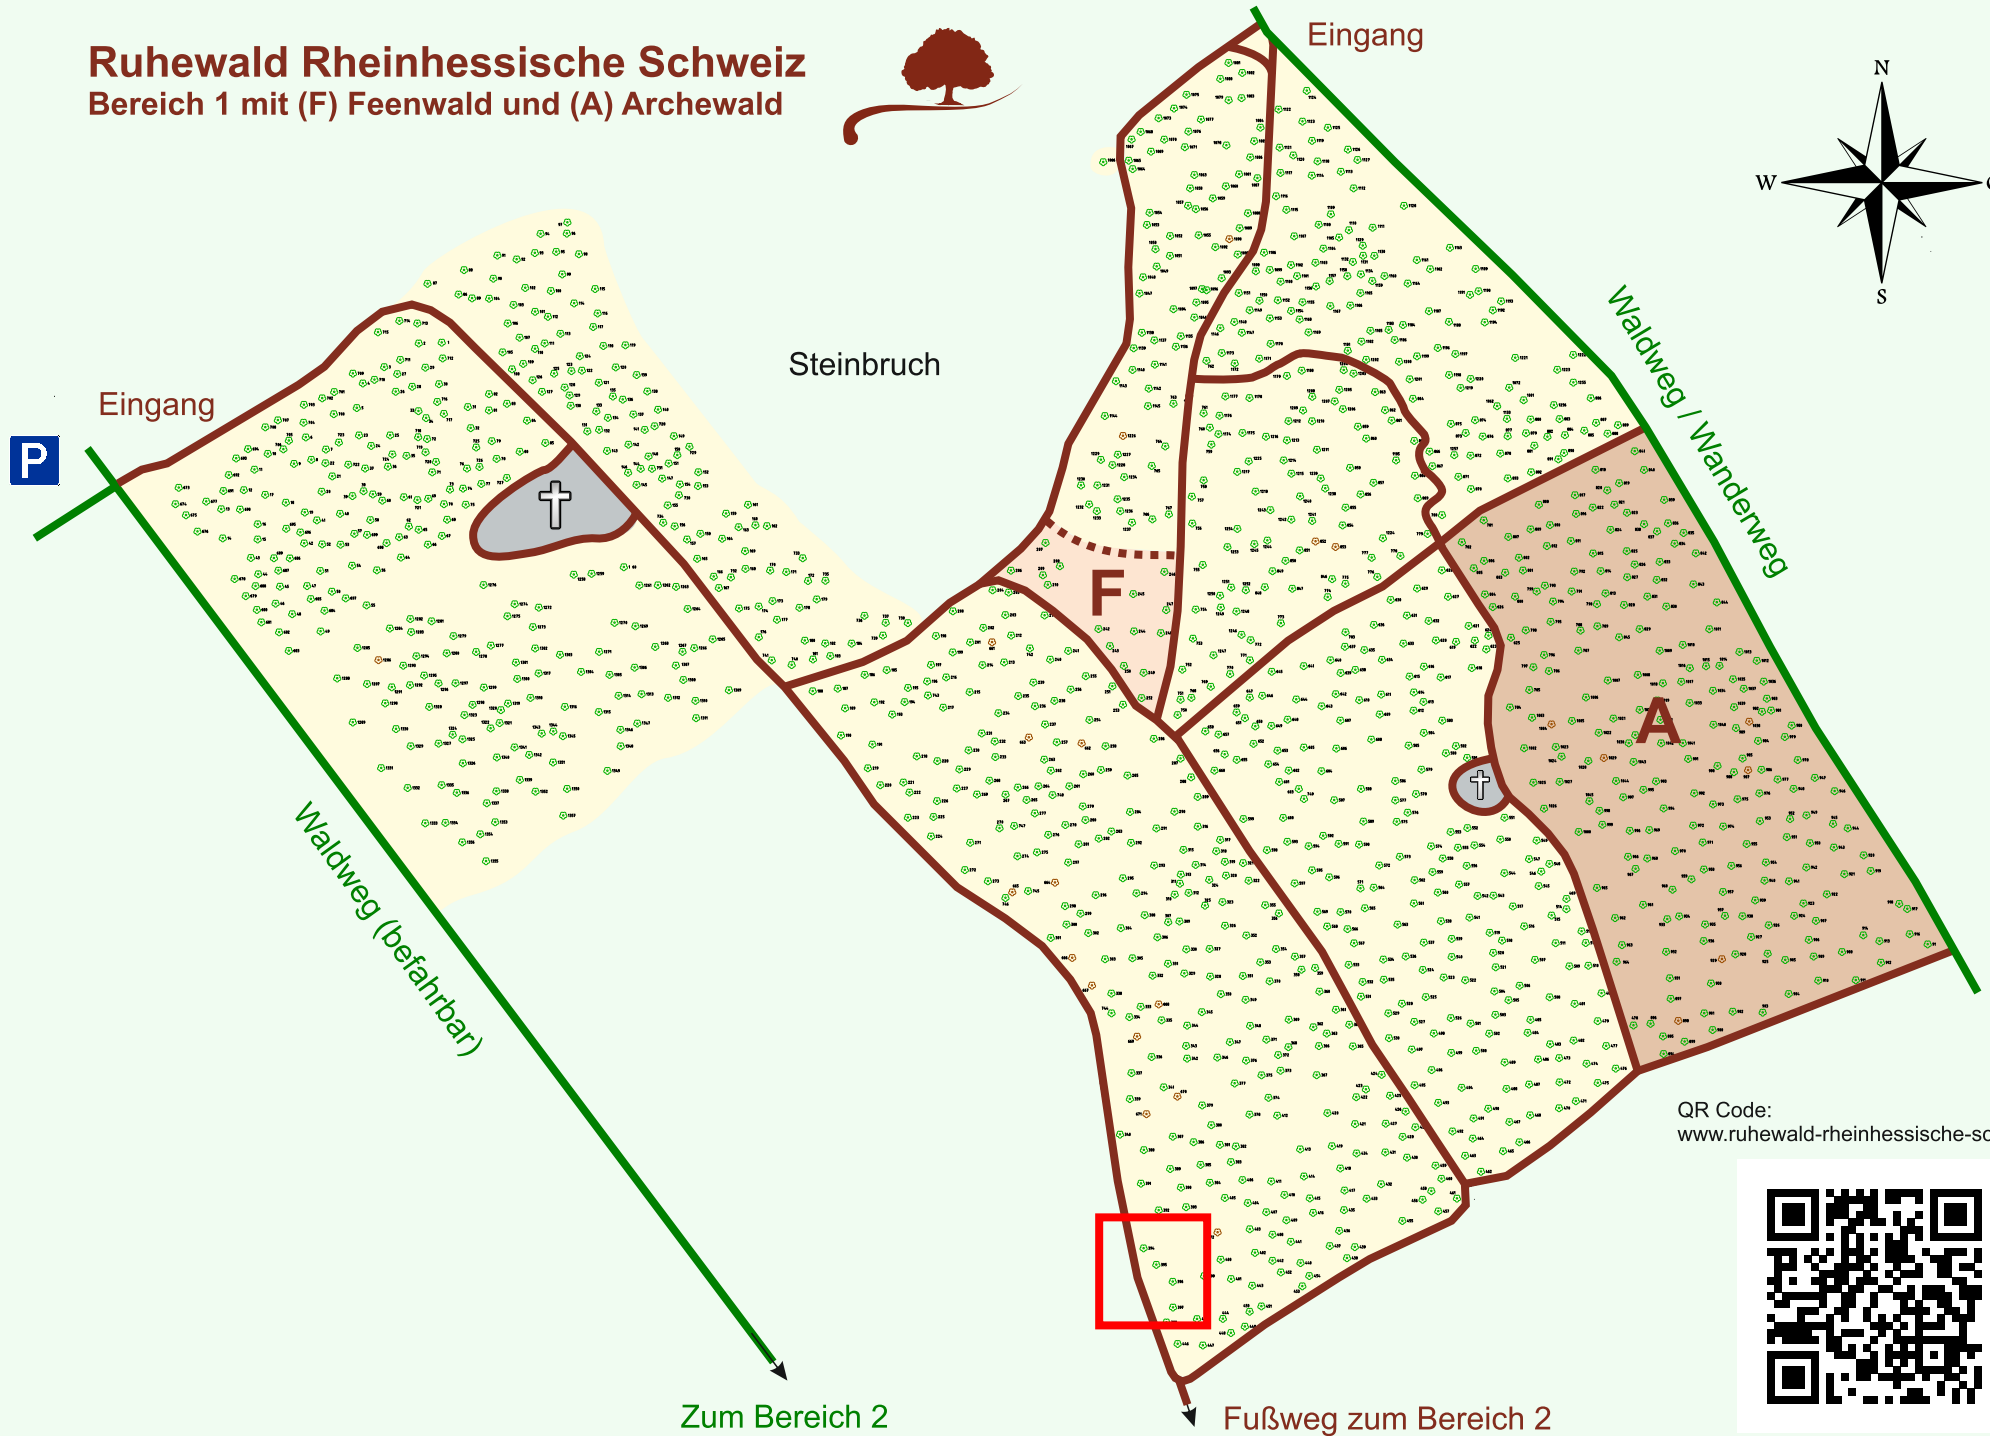

Ruhewald Rhein Hessische Schweiz

Bereich 1 mit (F) Feenwald und (A) Archewald

QR Code:
www.ruhewald-rhein Hessische-schweiz.de