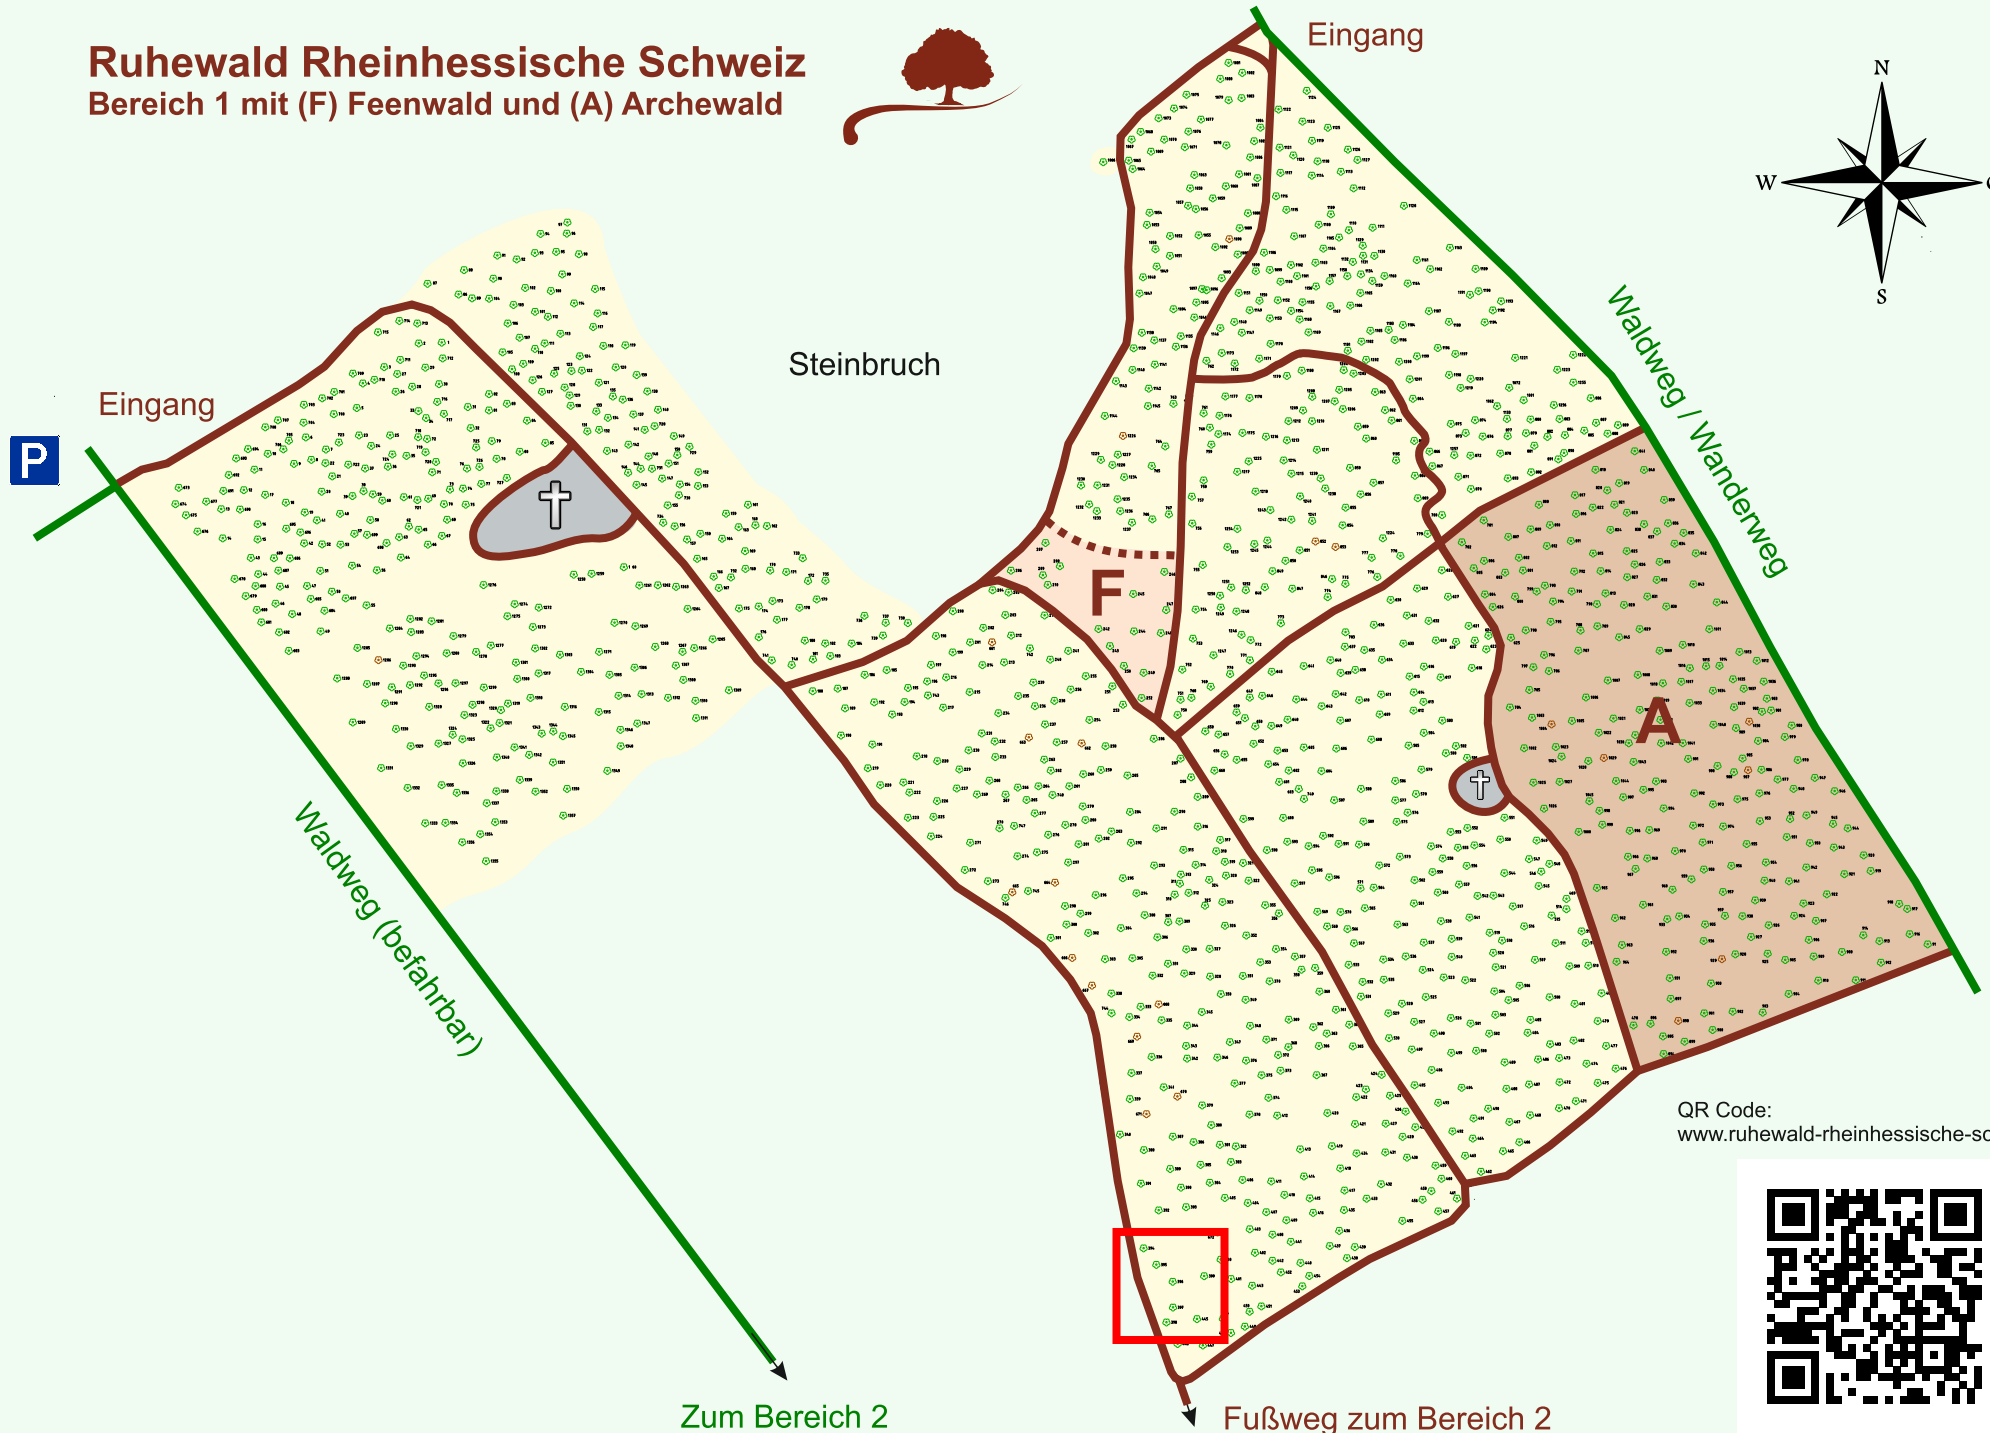

# Ruhewald Rhein Hessische Schweiz

## Bereich 1 mit (F) Feenwald und (A) Archewald

QR Code:  
[www.ruhewald-rhein Hessische-schweiz.de](http://www.ruhewald-rhein Hessische-schweiz.de)