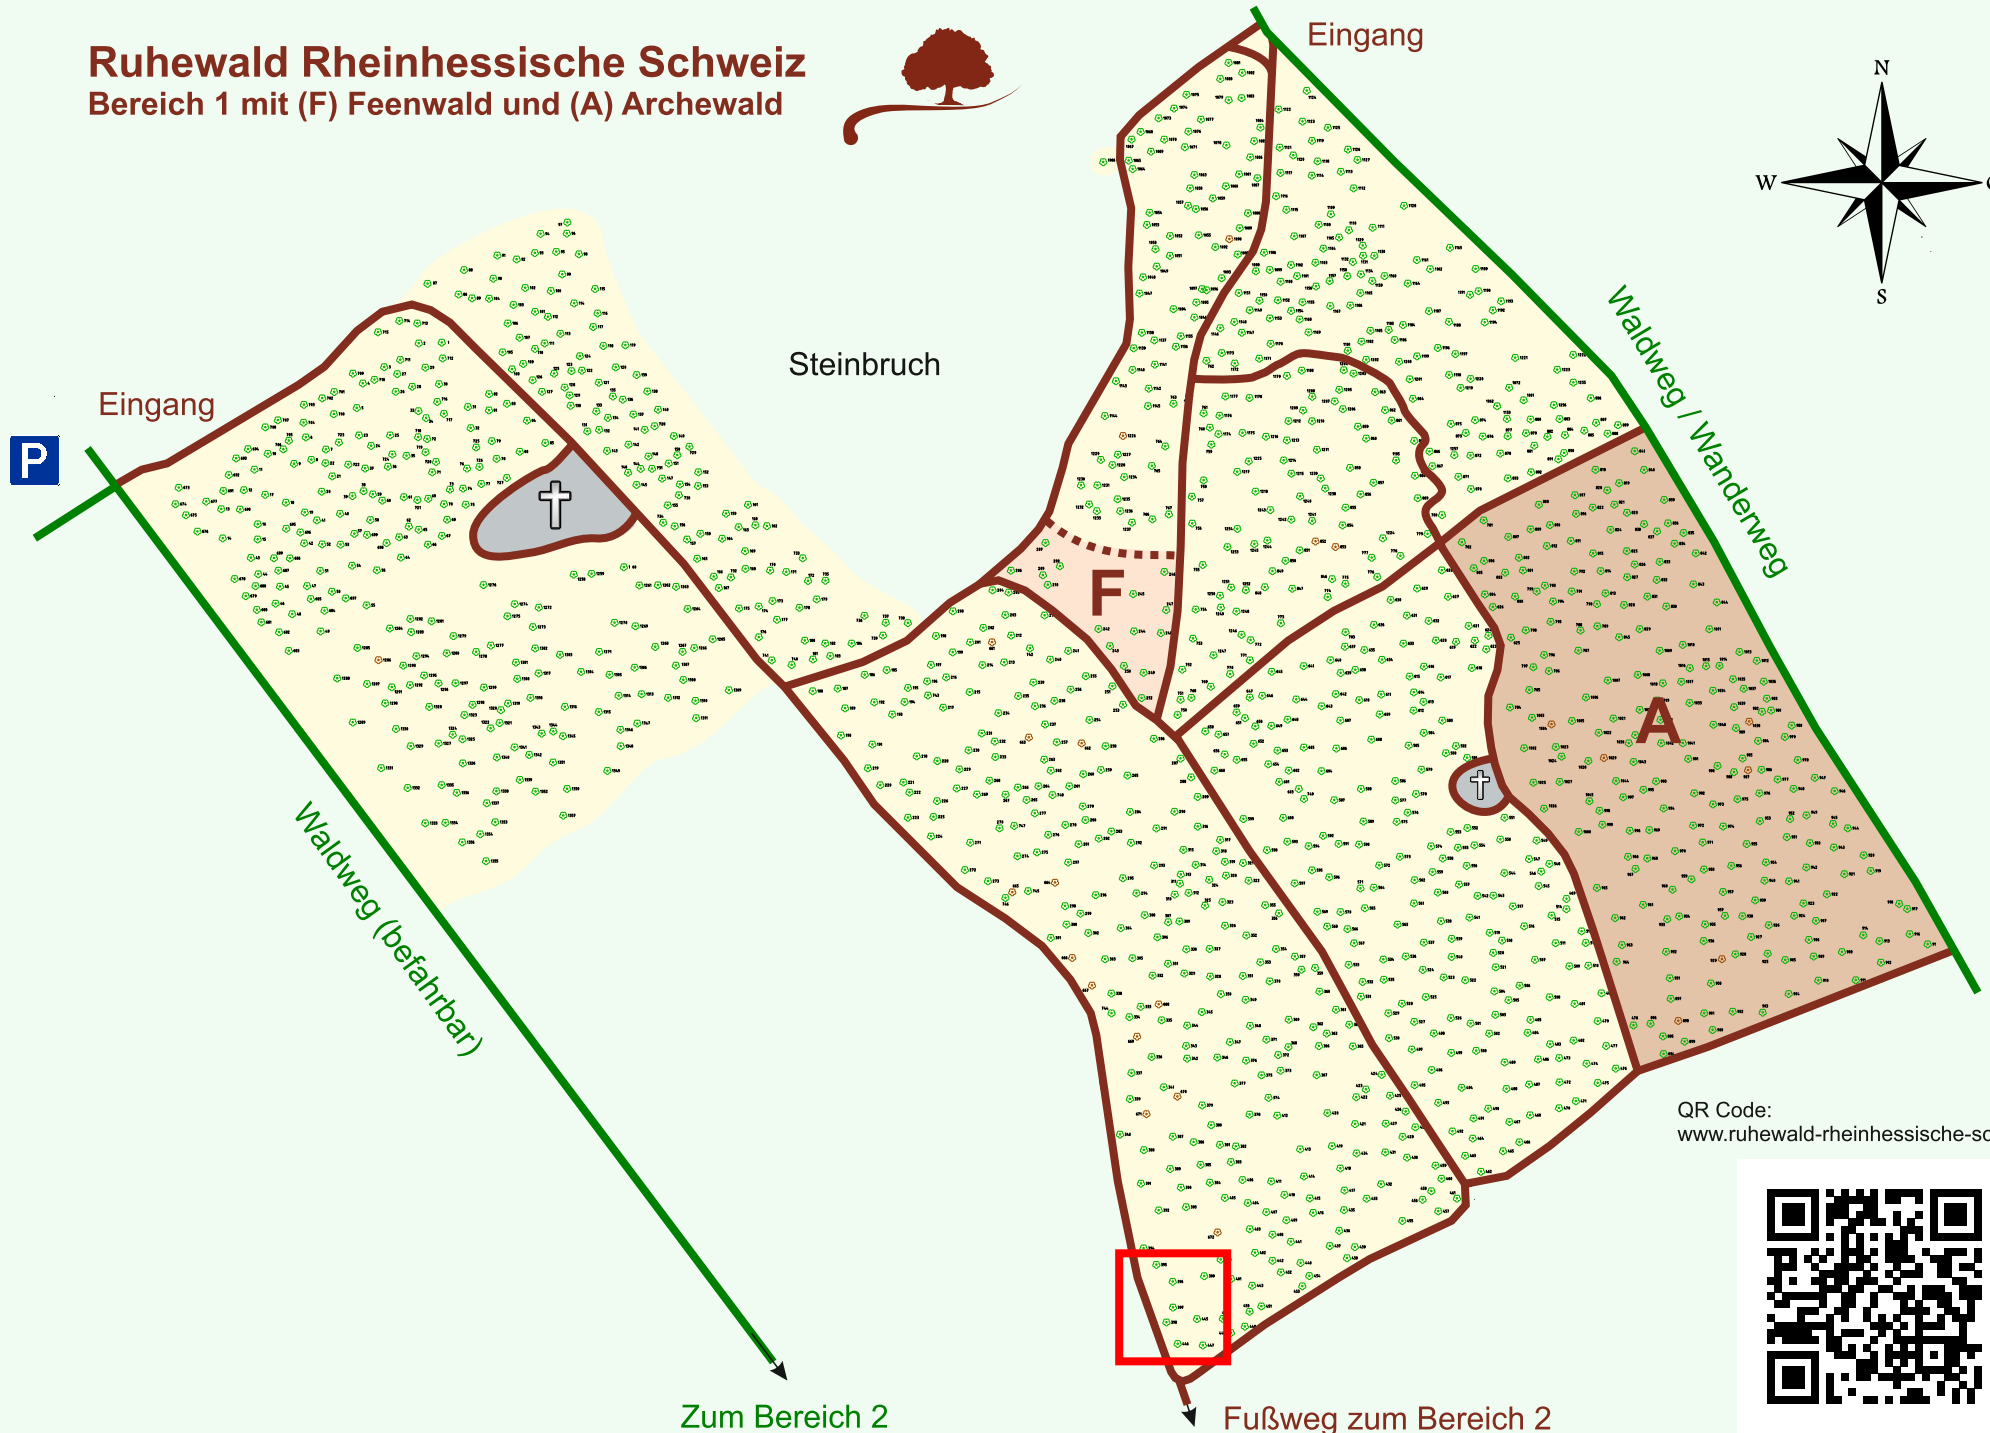

Ruhewald Rhein Hessische Schweiz

Bereich 1 mit (F) Feenwald und (A) Archewald

QR Code:
www.ruhewald-rhein Hessische-schweiz.de