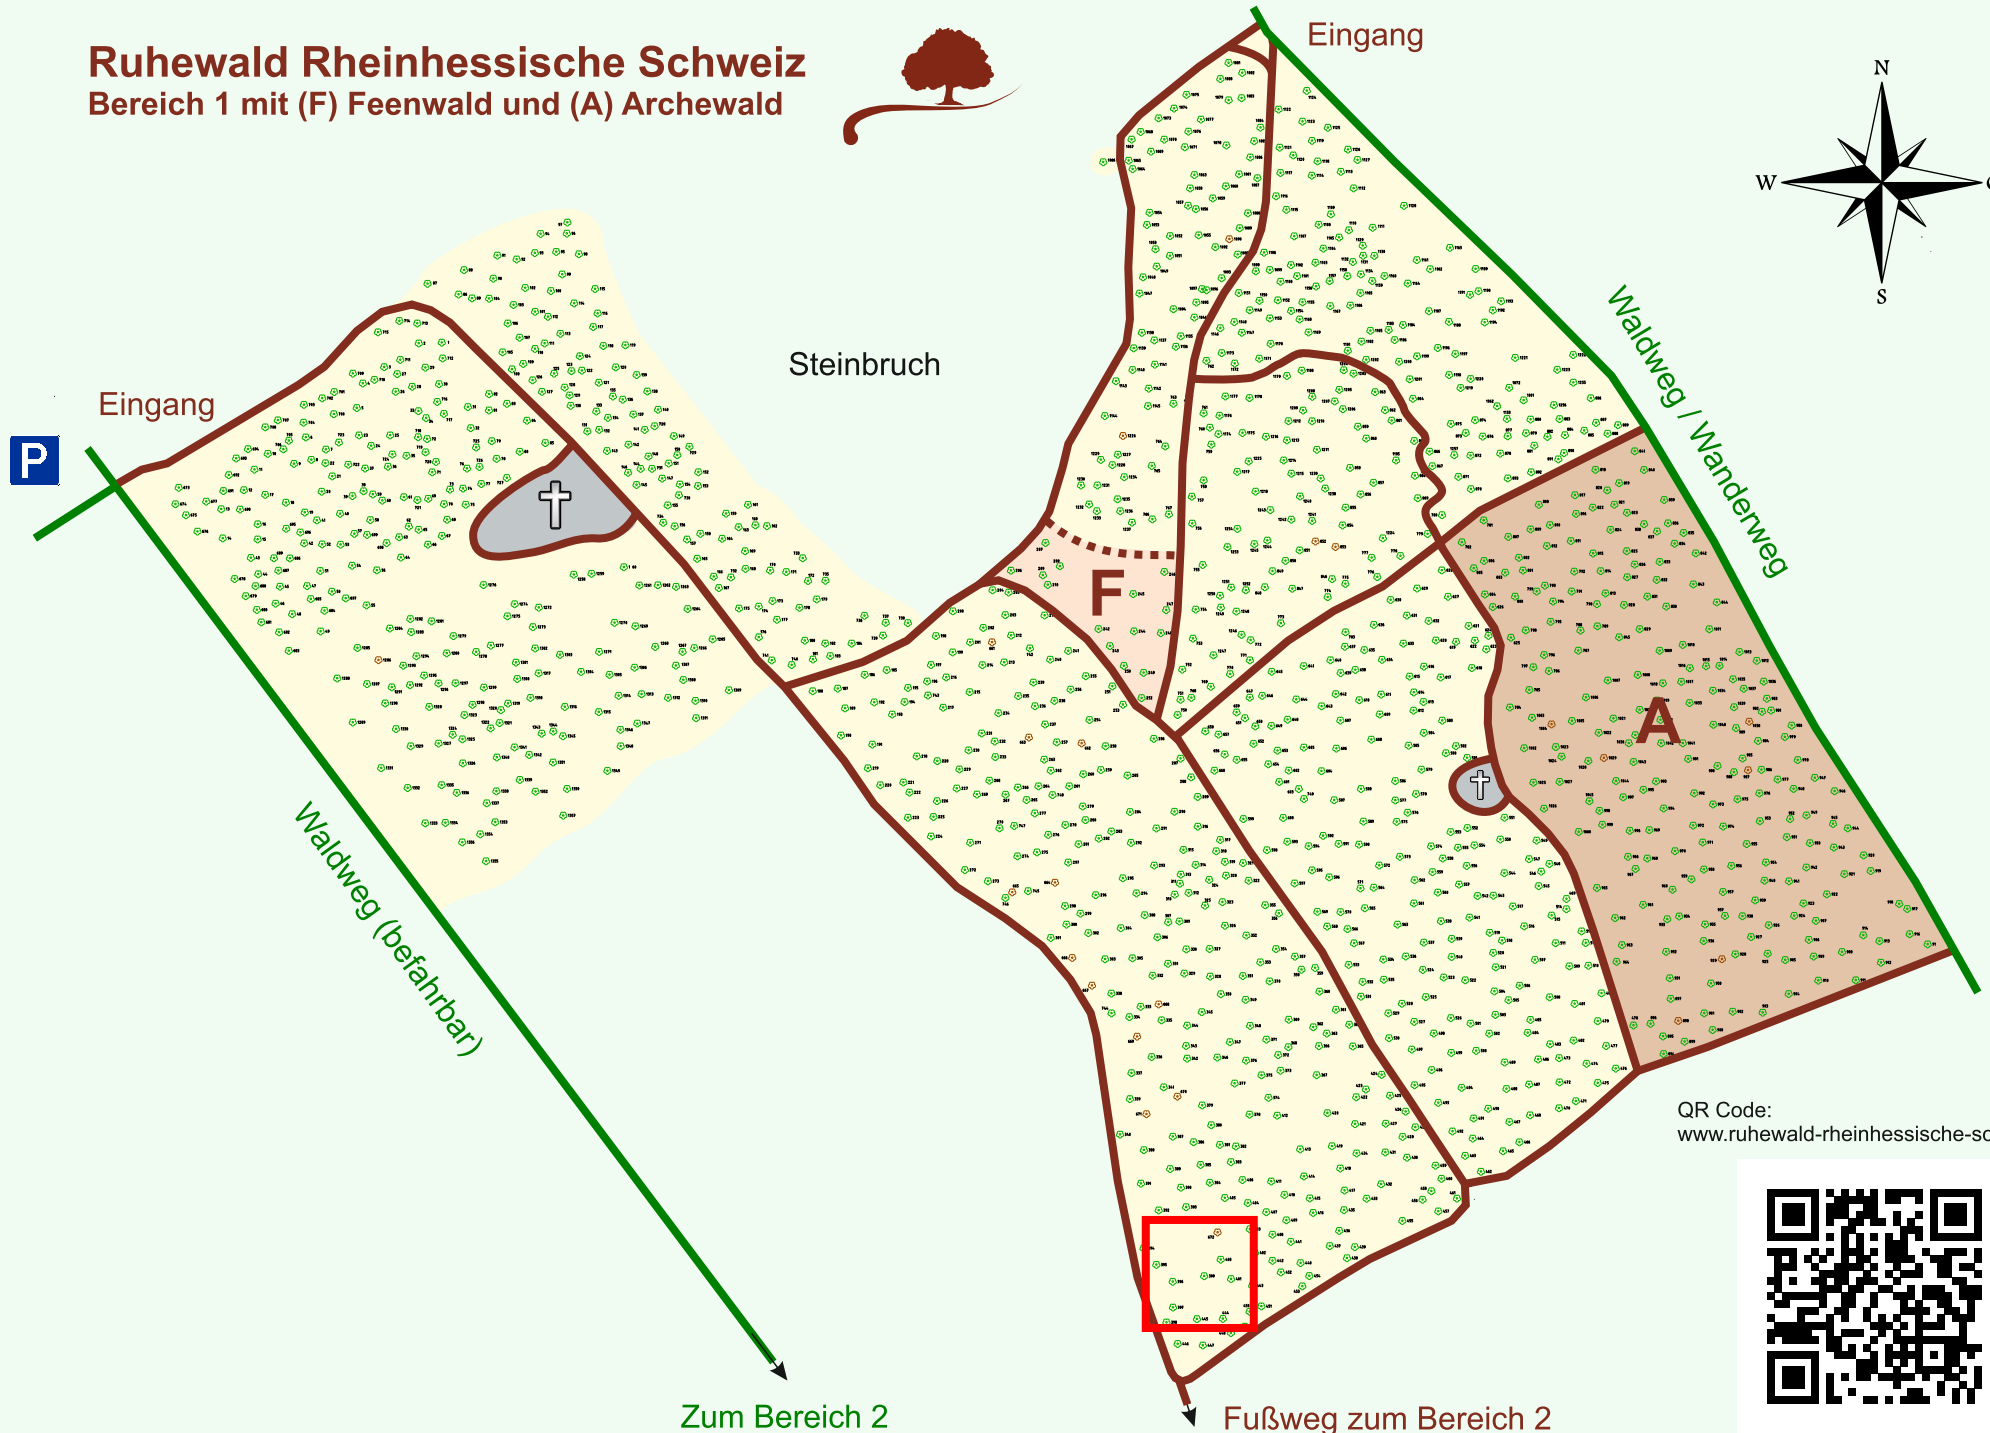

# Ruhewald Rhein Hessische Schweiz

## Bereich 1 mit (F) Feenwald und (A) Archewald

QR Code:  
[www.ruhewald-rhein Hessische-schweiz.de](http://www.ruhewald-rhein Hessische-schweiz.de)