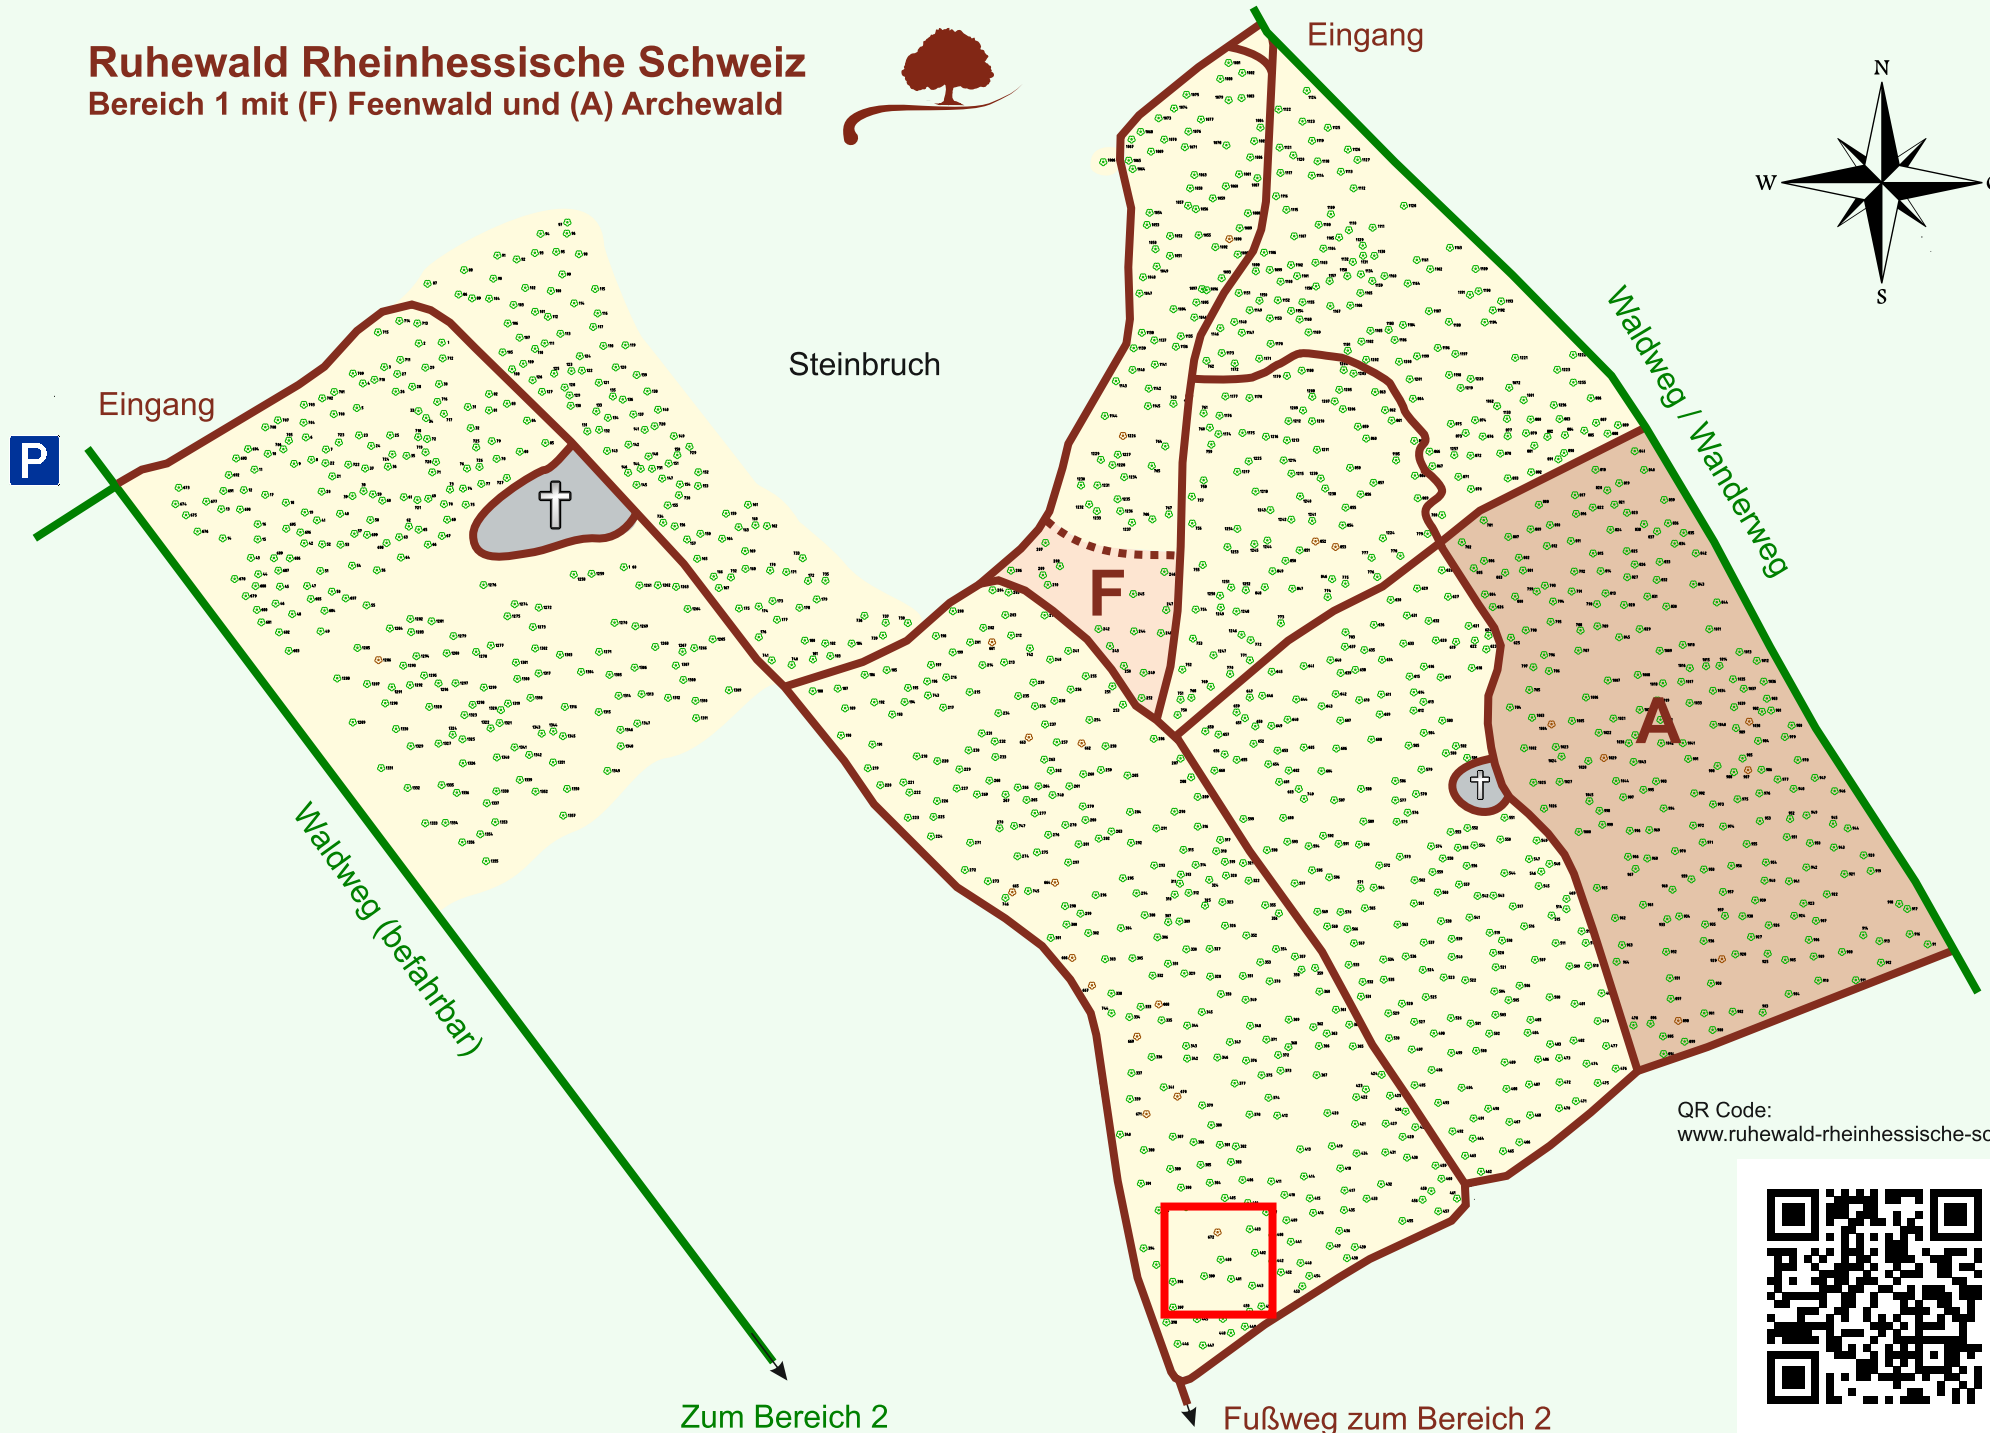

Ruhewald Rhein Hessische Schweiz

Bereich 1 mit (F) Feenwald und (A) Archewald

QR Code:
www.ruhewald-rhein Hessische-schweiz.de

Zum Bereich 2

Fußweg zum Bereich 2