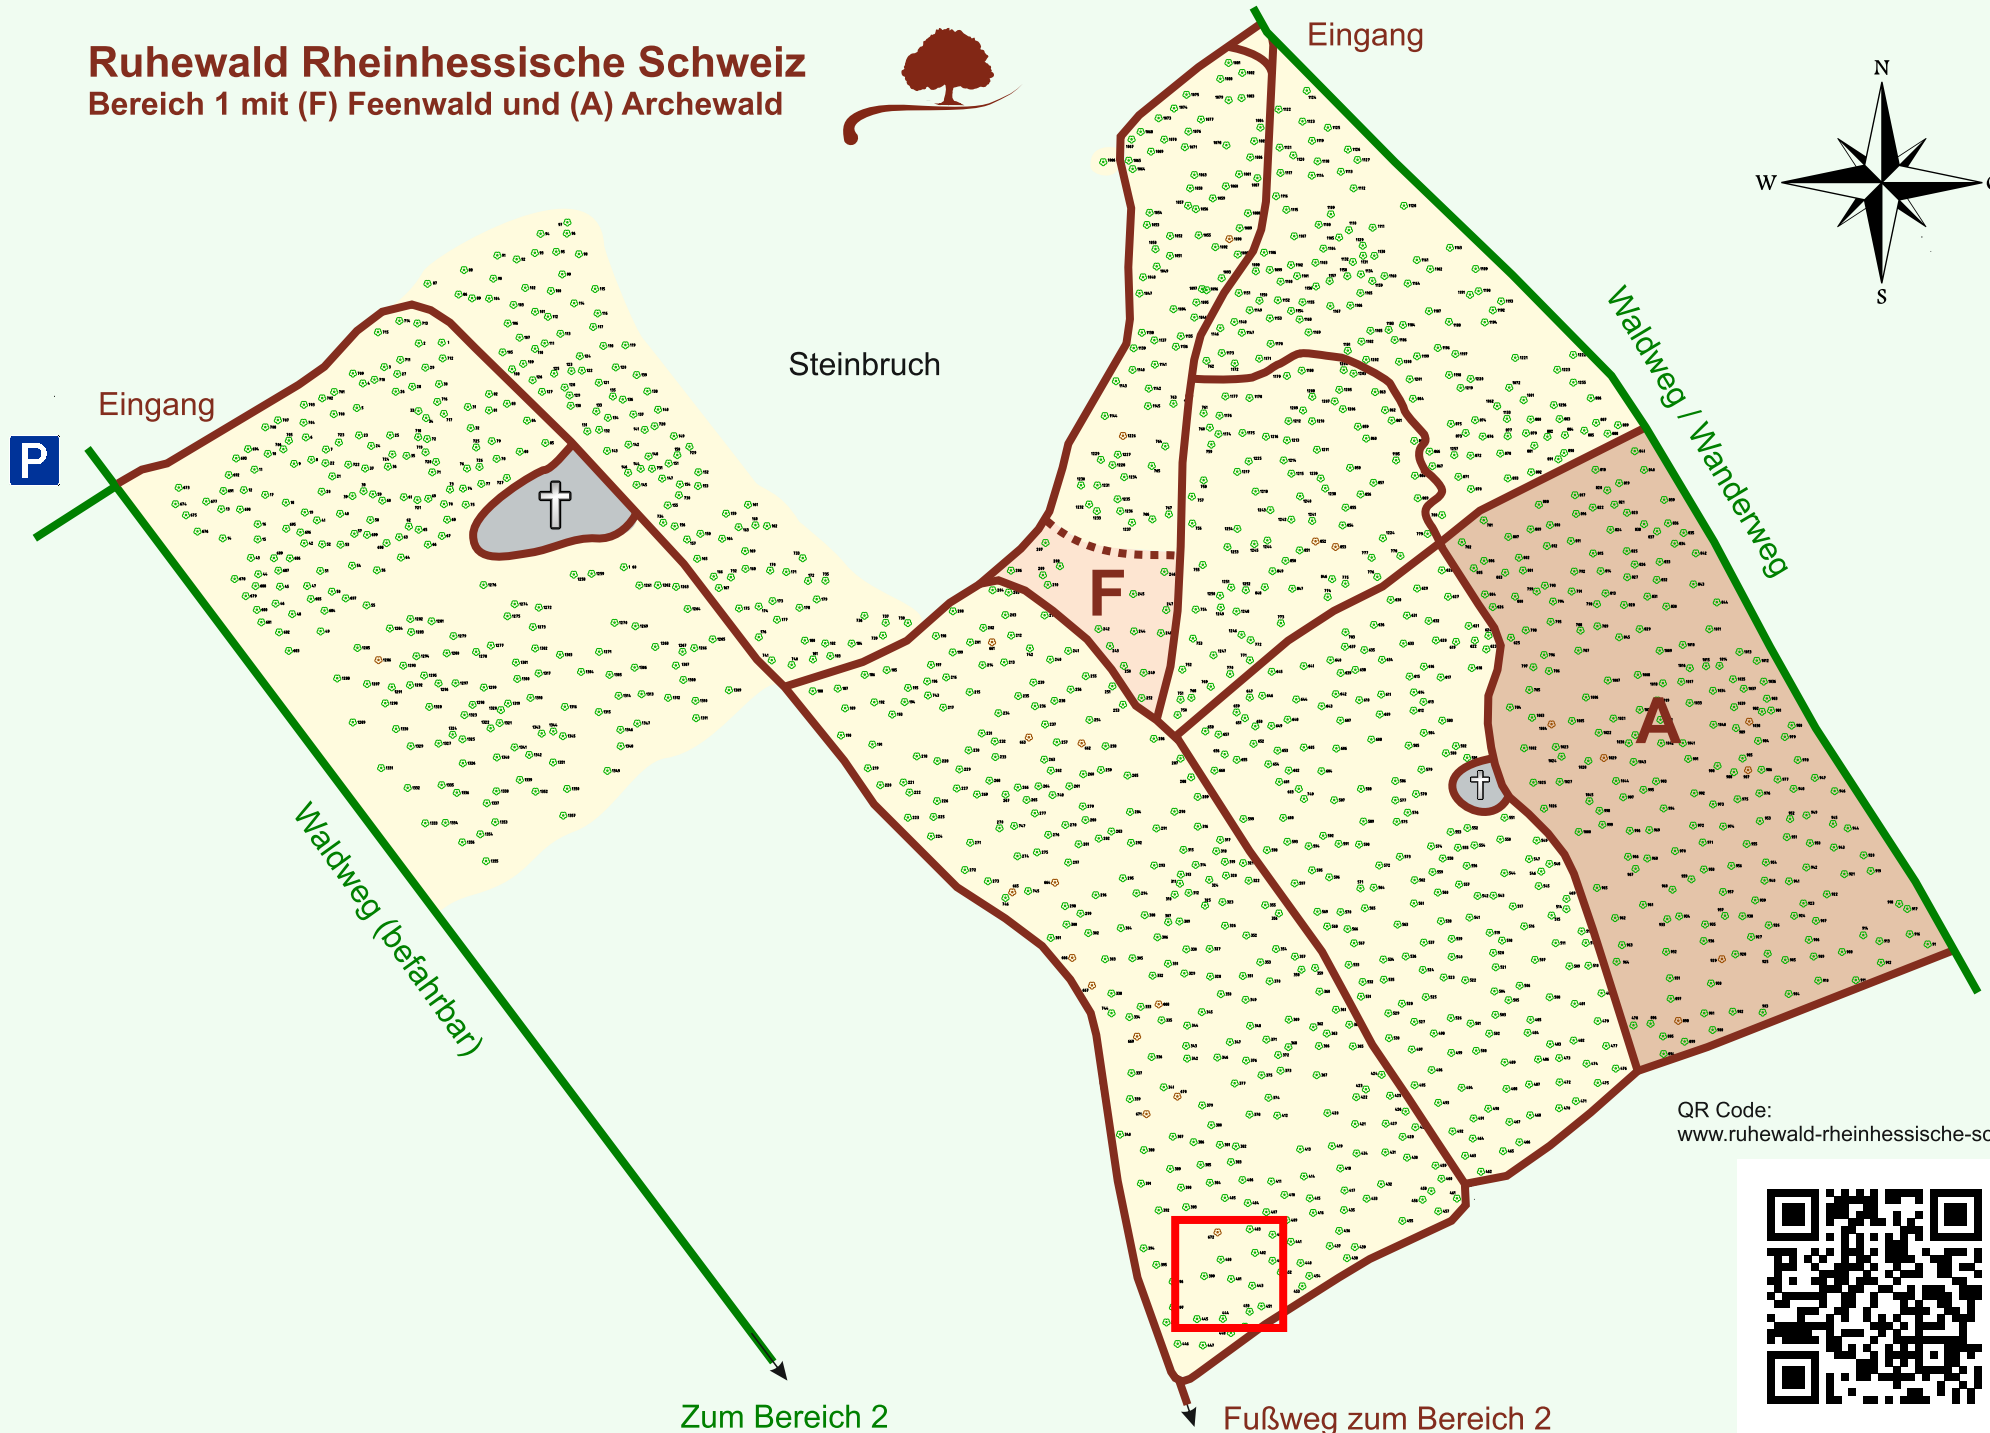

Ruhewald Rhein Hessische Schweiz

Bereich 1 mit (F) Feenwald und (A) Archewald

QR Code:
www.ruhewald-rhein Hessische-schweiz.de