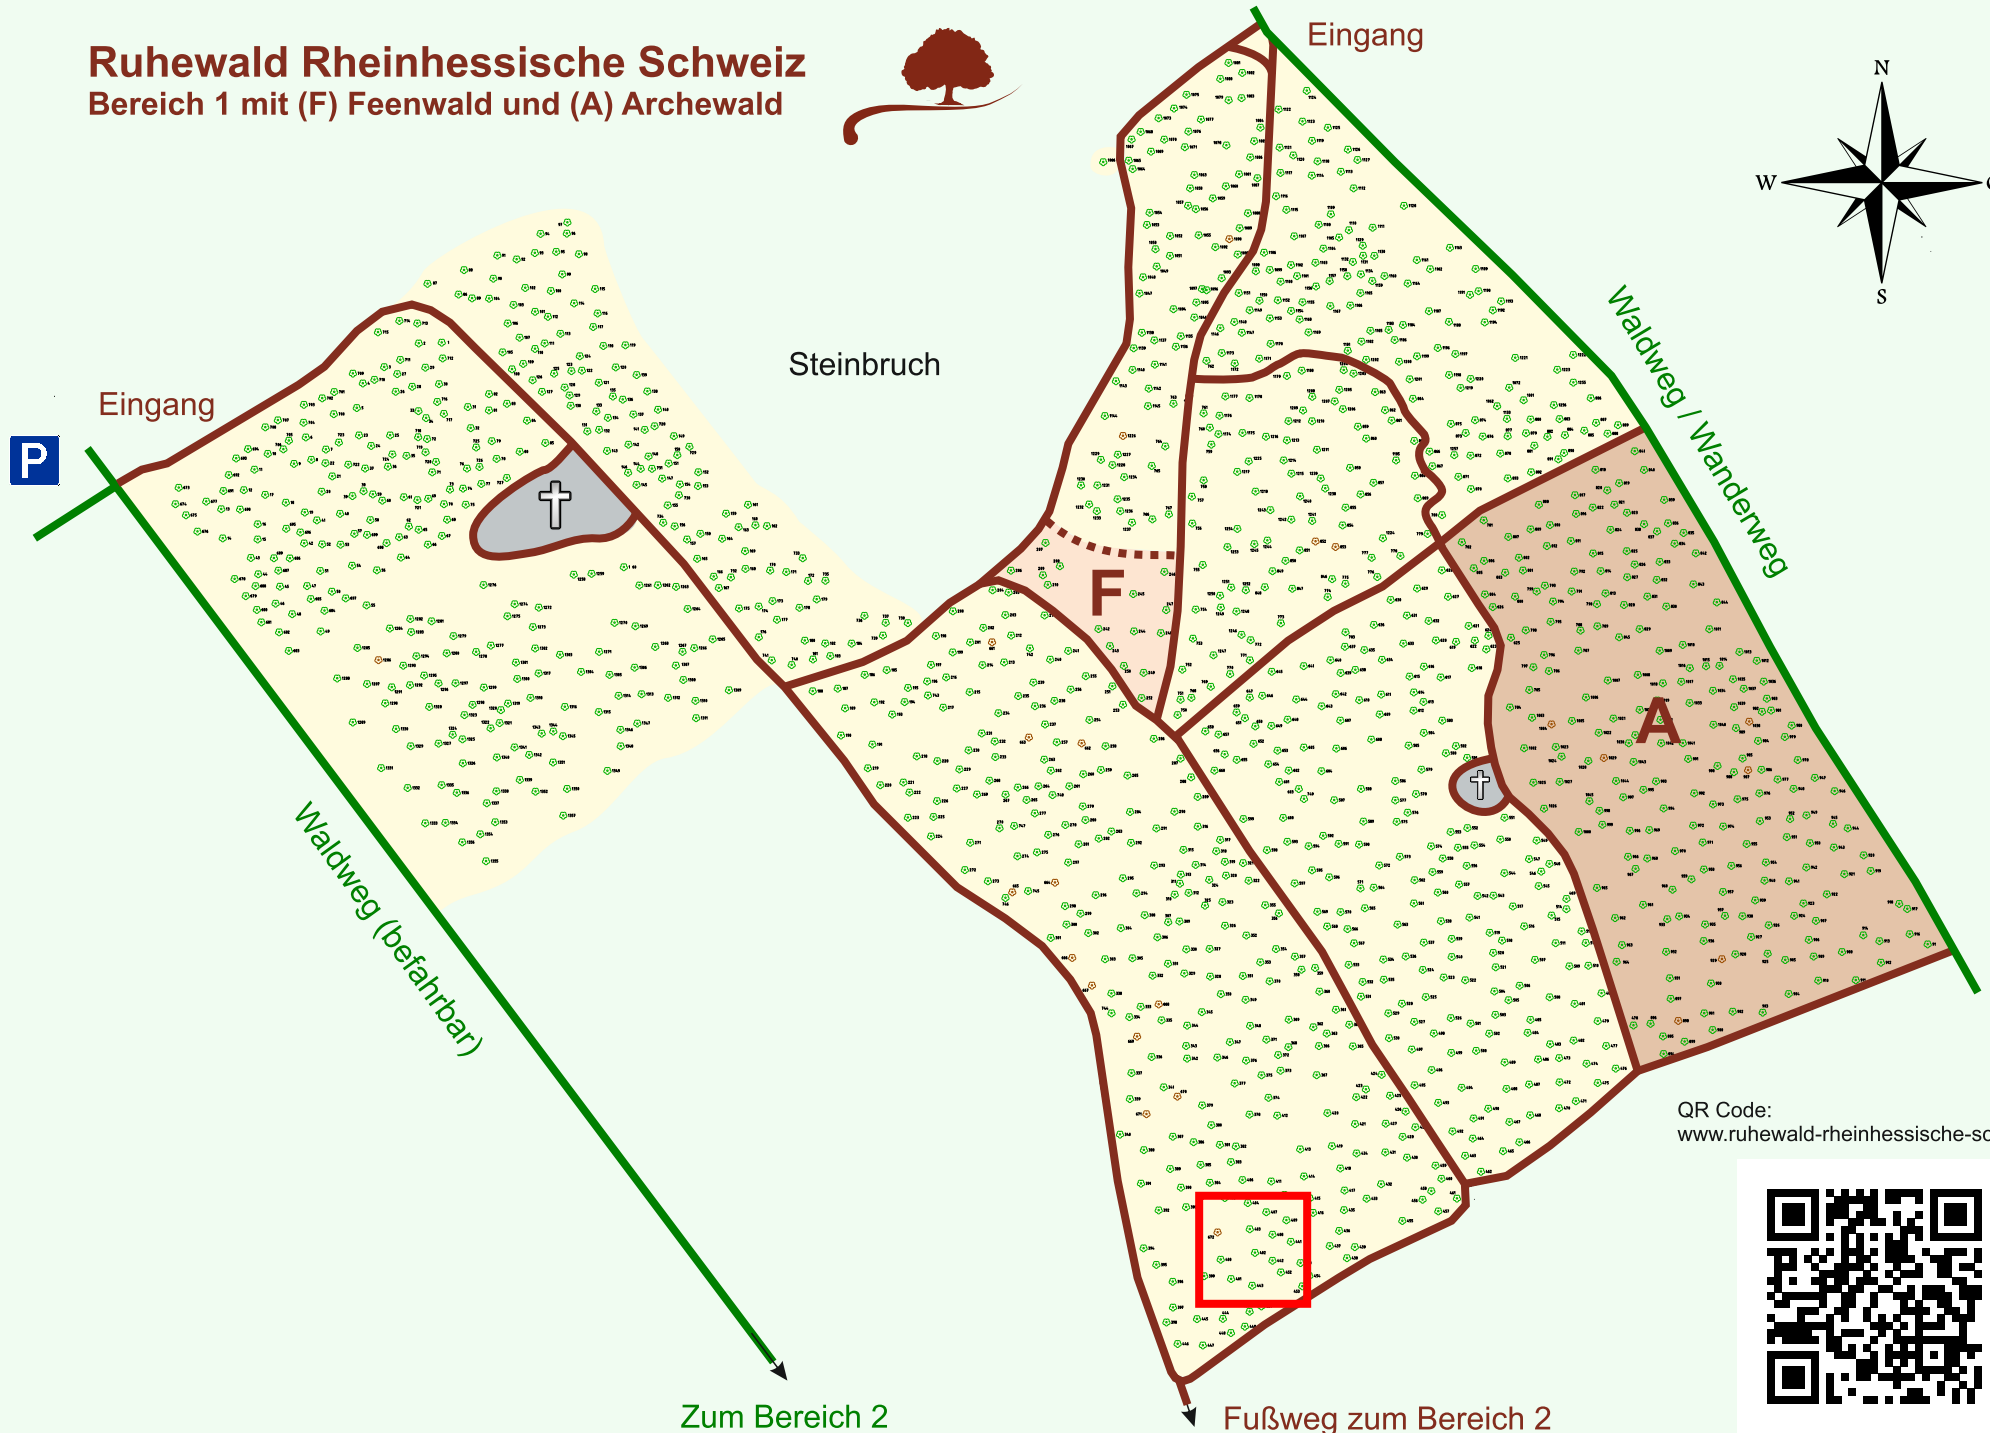

Ruhewald Rhein Hessische Schweiz

Bereich 1 mit (F) Feenwald und (A) Archewald

QR Code:
www.ruhewald-rhein Hessische-schweiz.de