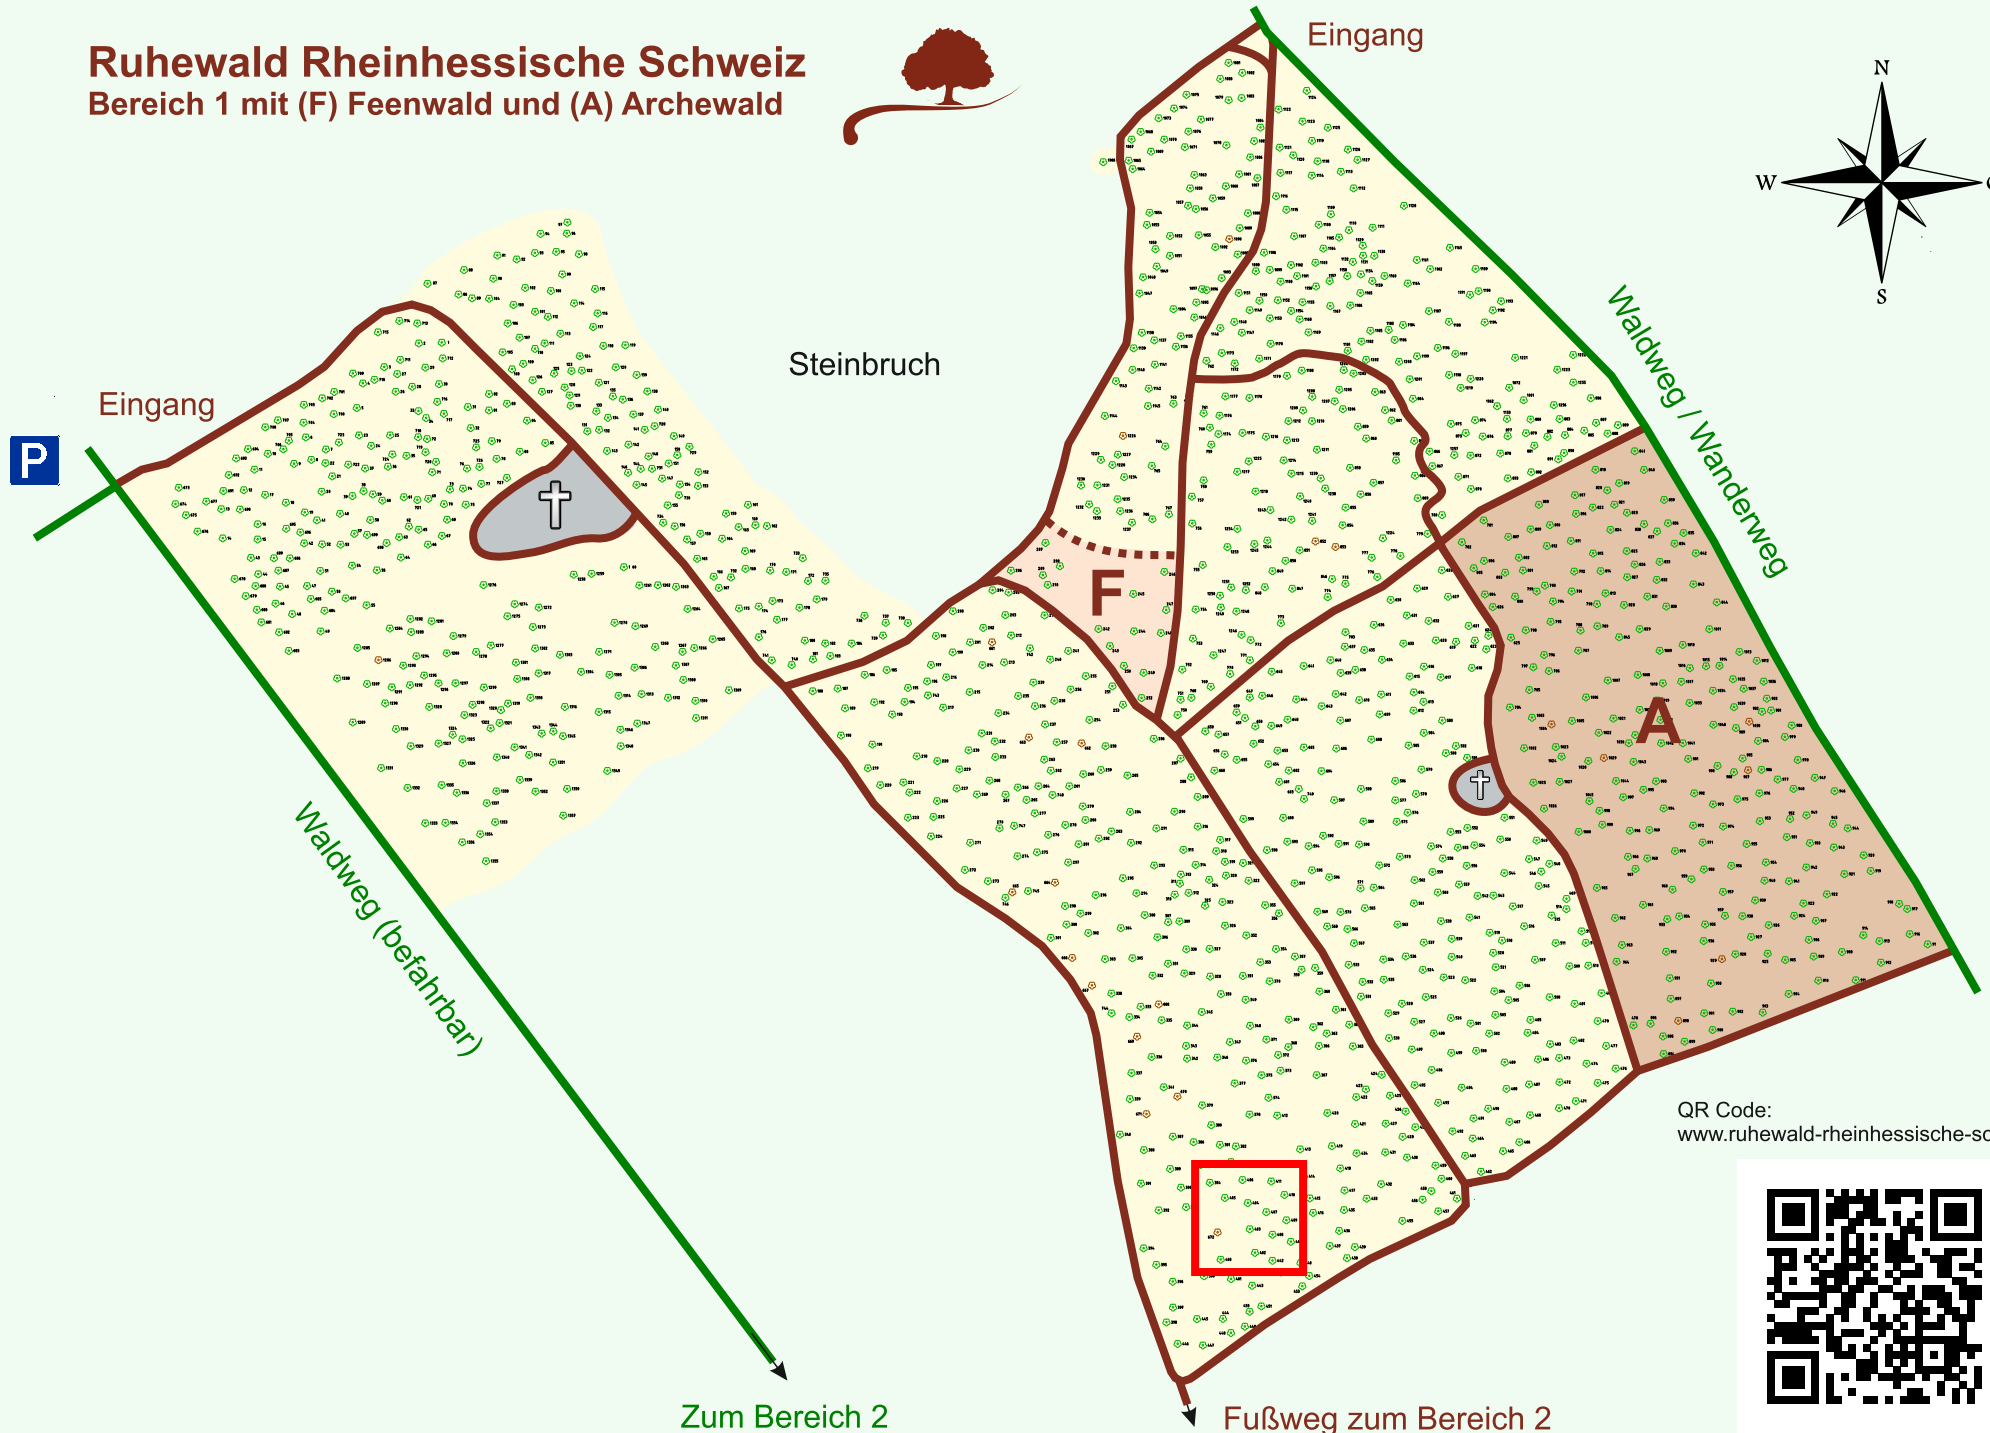

Ruhewald Rhein Hessische Schweiz

Bereich 1 mit (F) Feenwald und (A) Archewald

QR Code:
www.ruhewald-rhein Hessische-schweiz.de