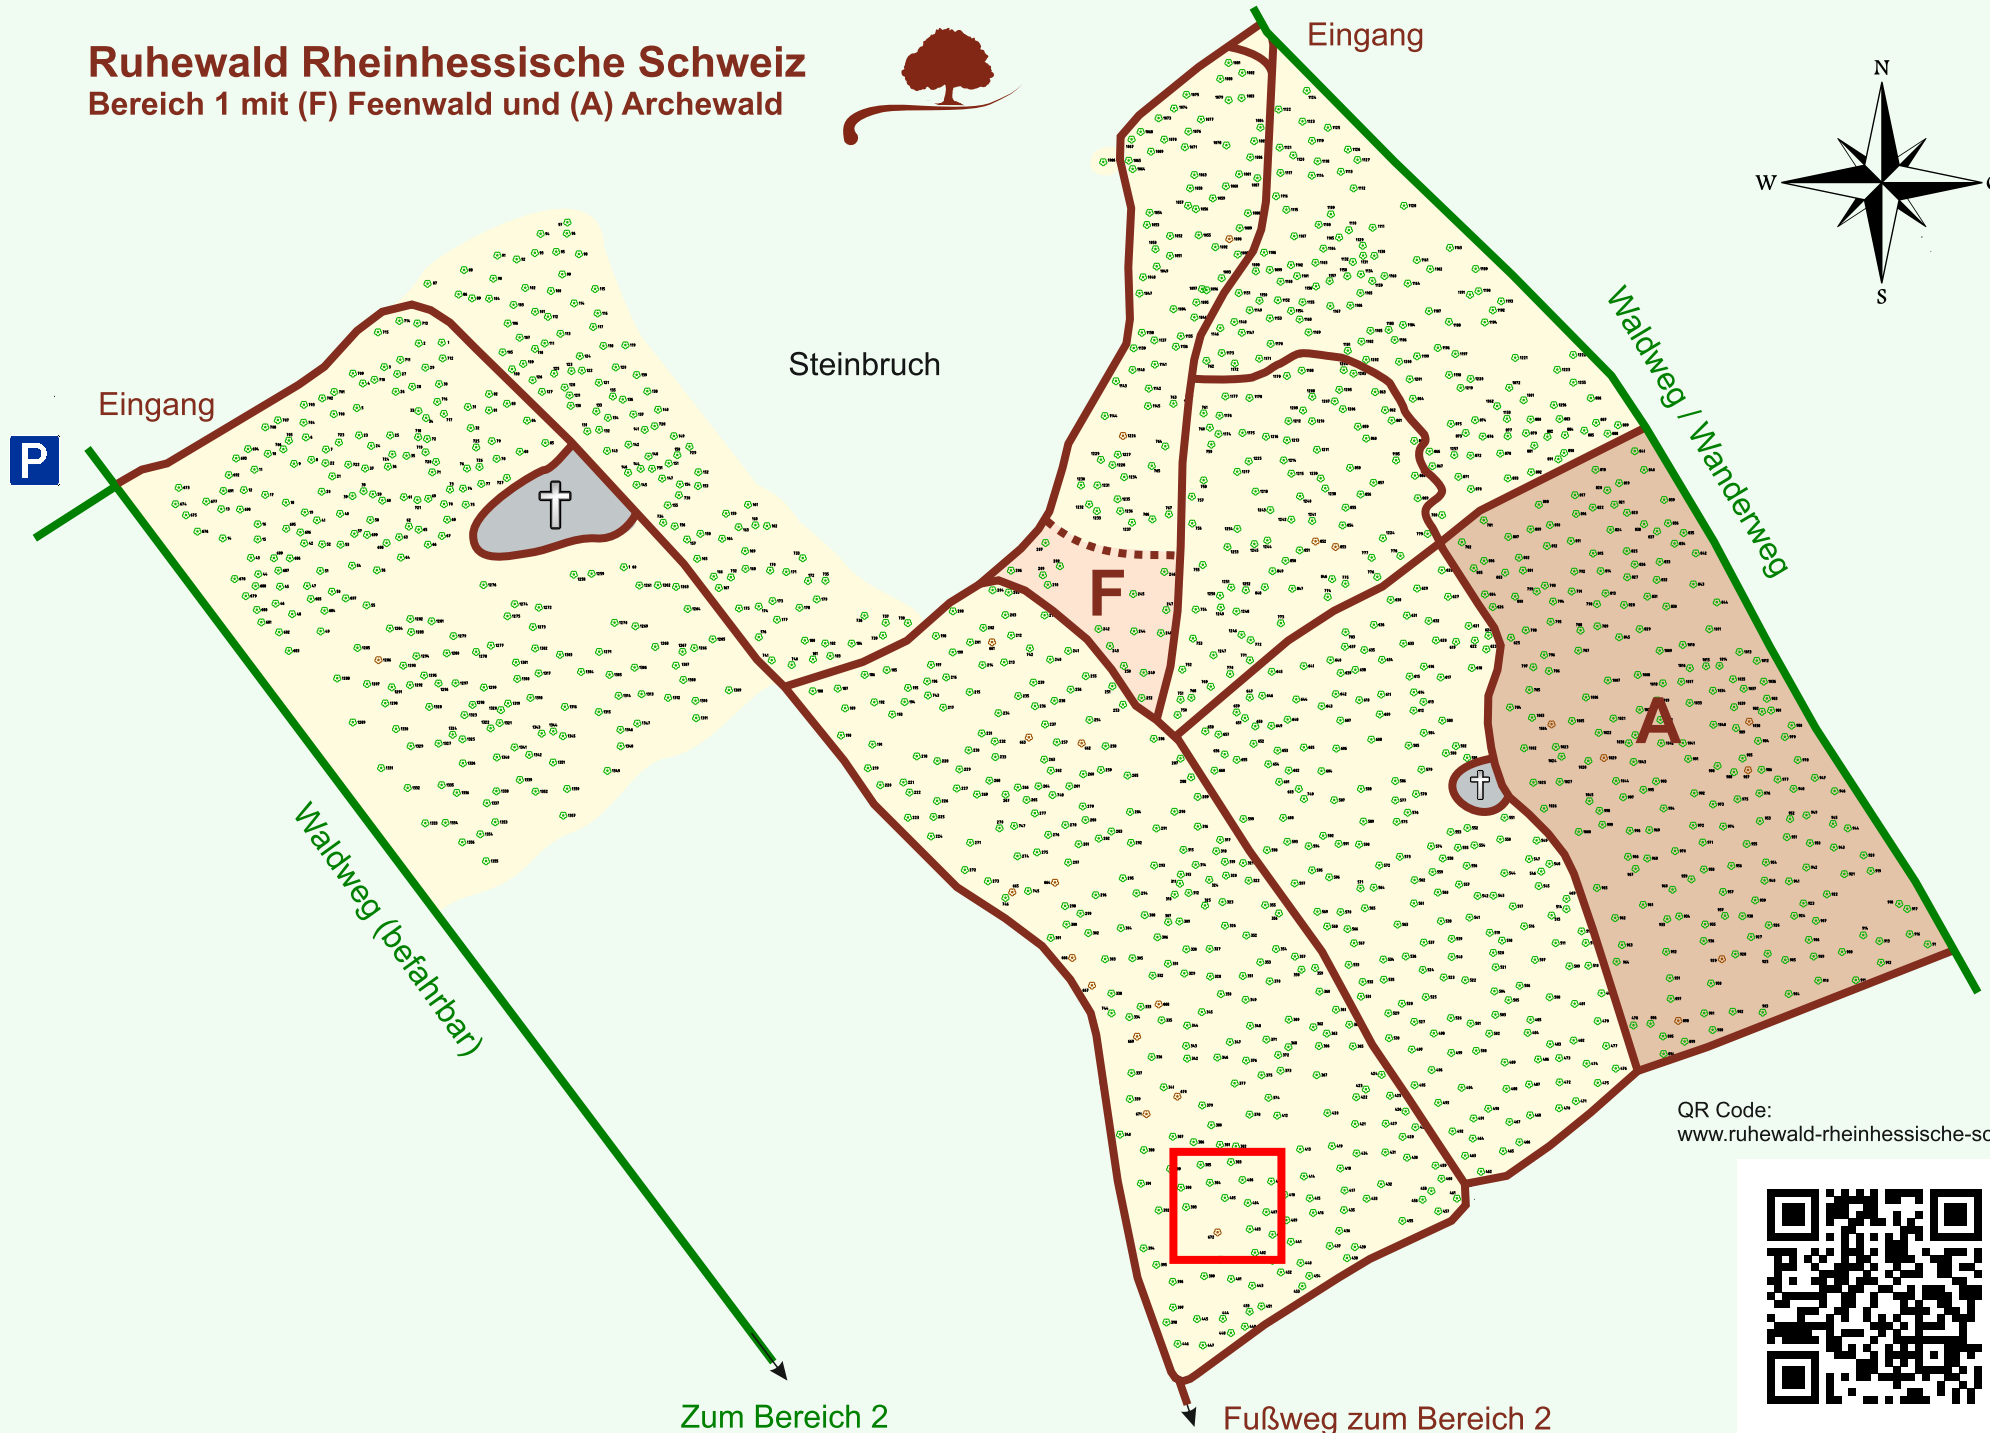

Ruhewald Rhein Hessische Schweiz

Bereich 1 mit (F) Feenwald und (A) Archewald

QR Code:
www.ruhewald-rhein Hessische-schweiz.de