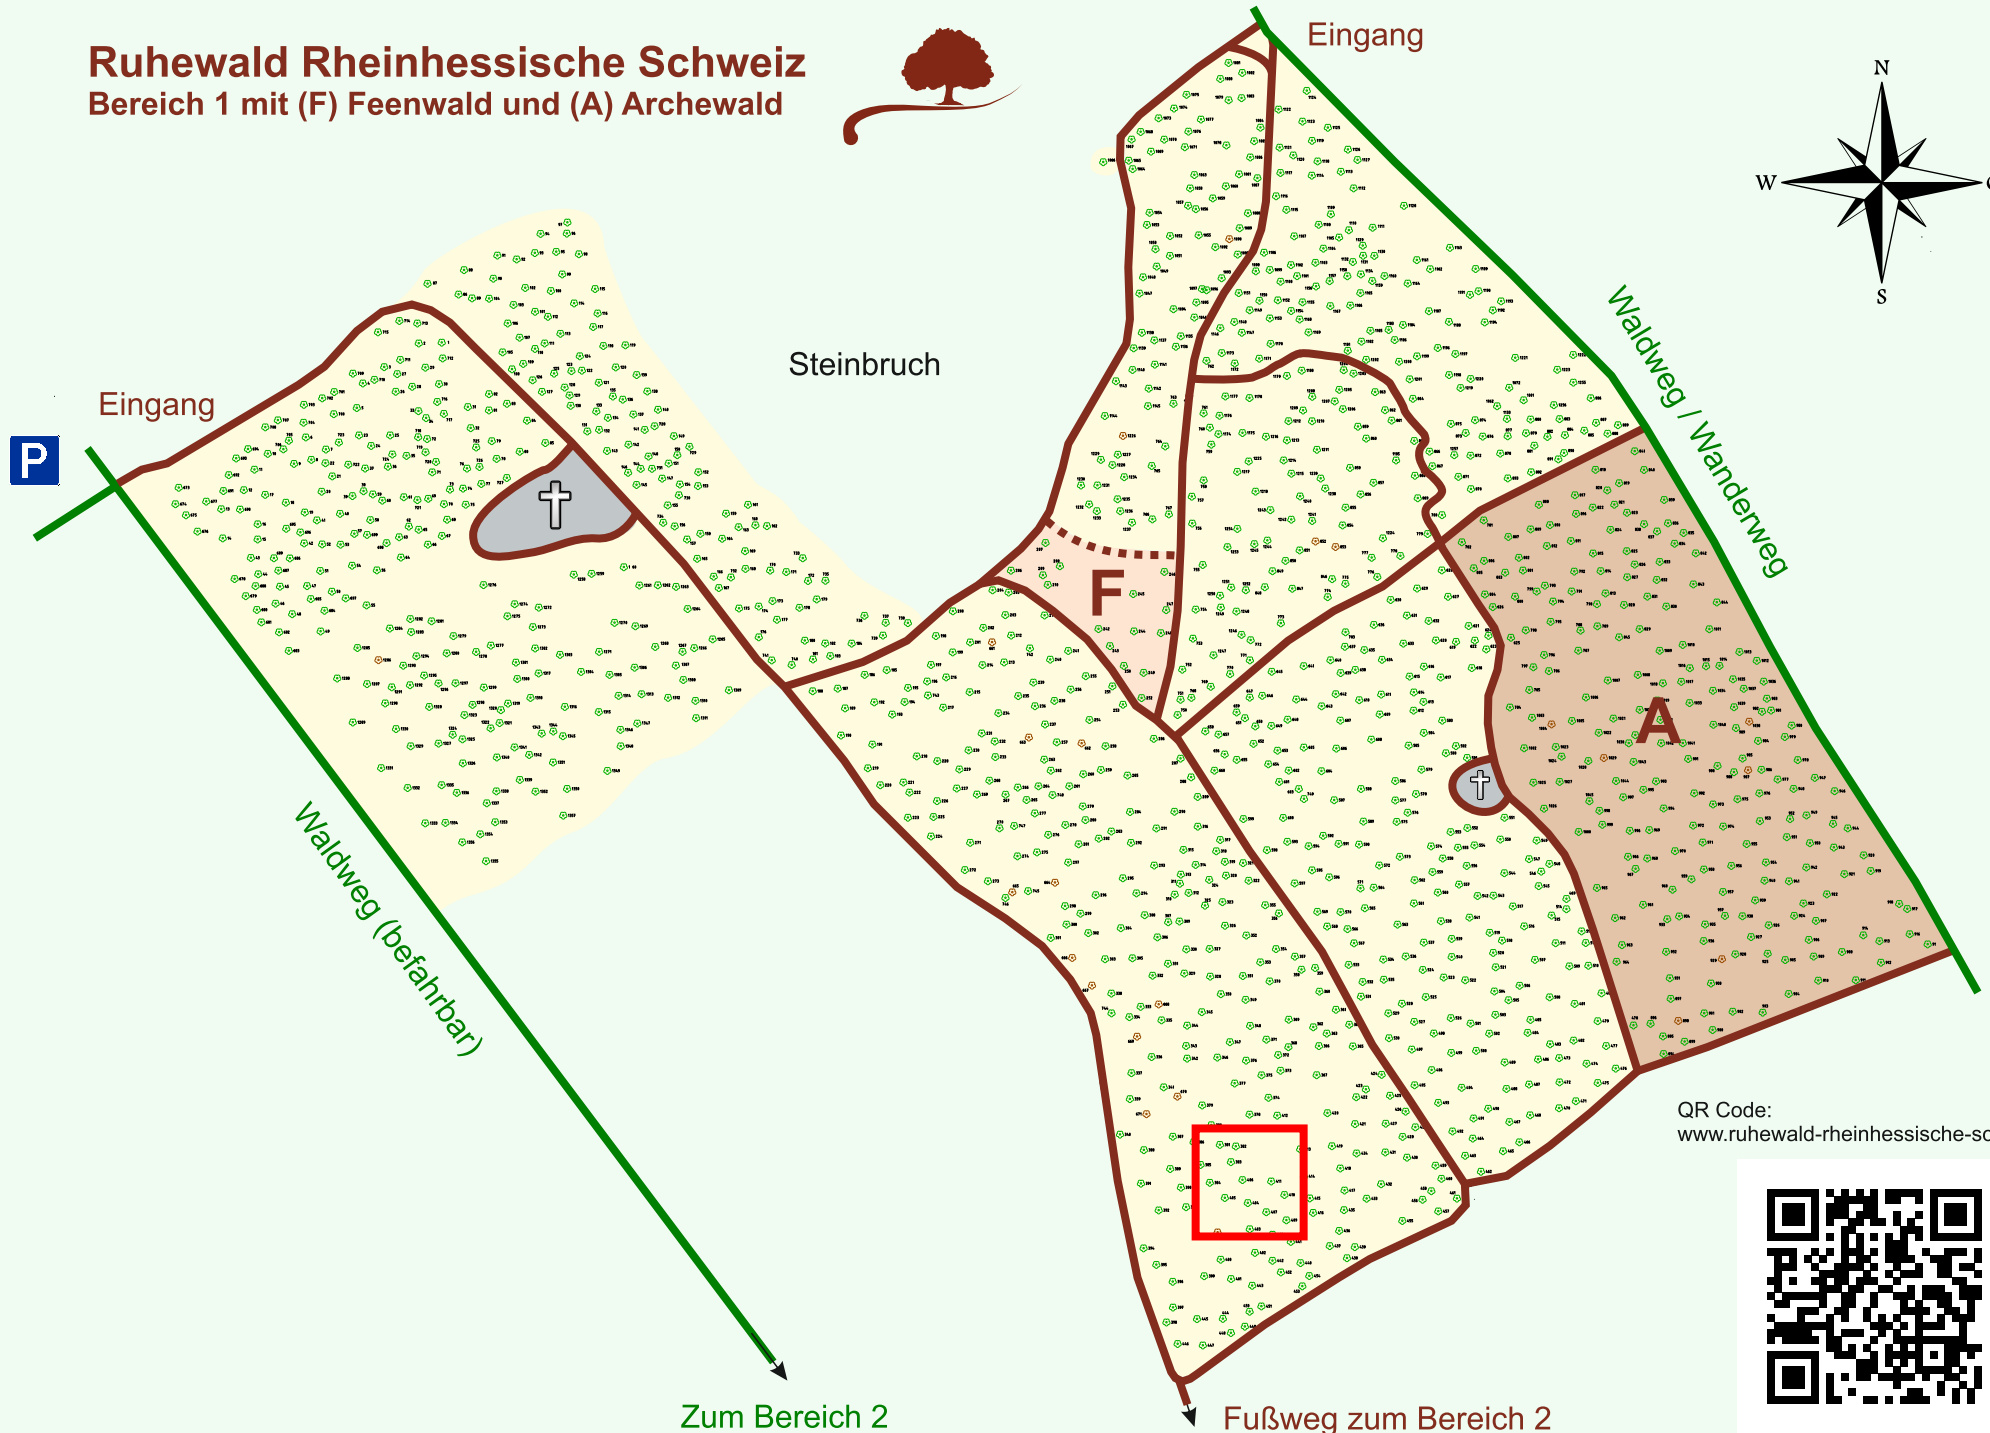

Ruhewald Rhein Hessische Schweiz

Bereich 1 mit (F) Feenwald und (A) Archewald

QR Code:
www.ruhewald-rhein Hessische-schweiz.de