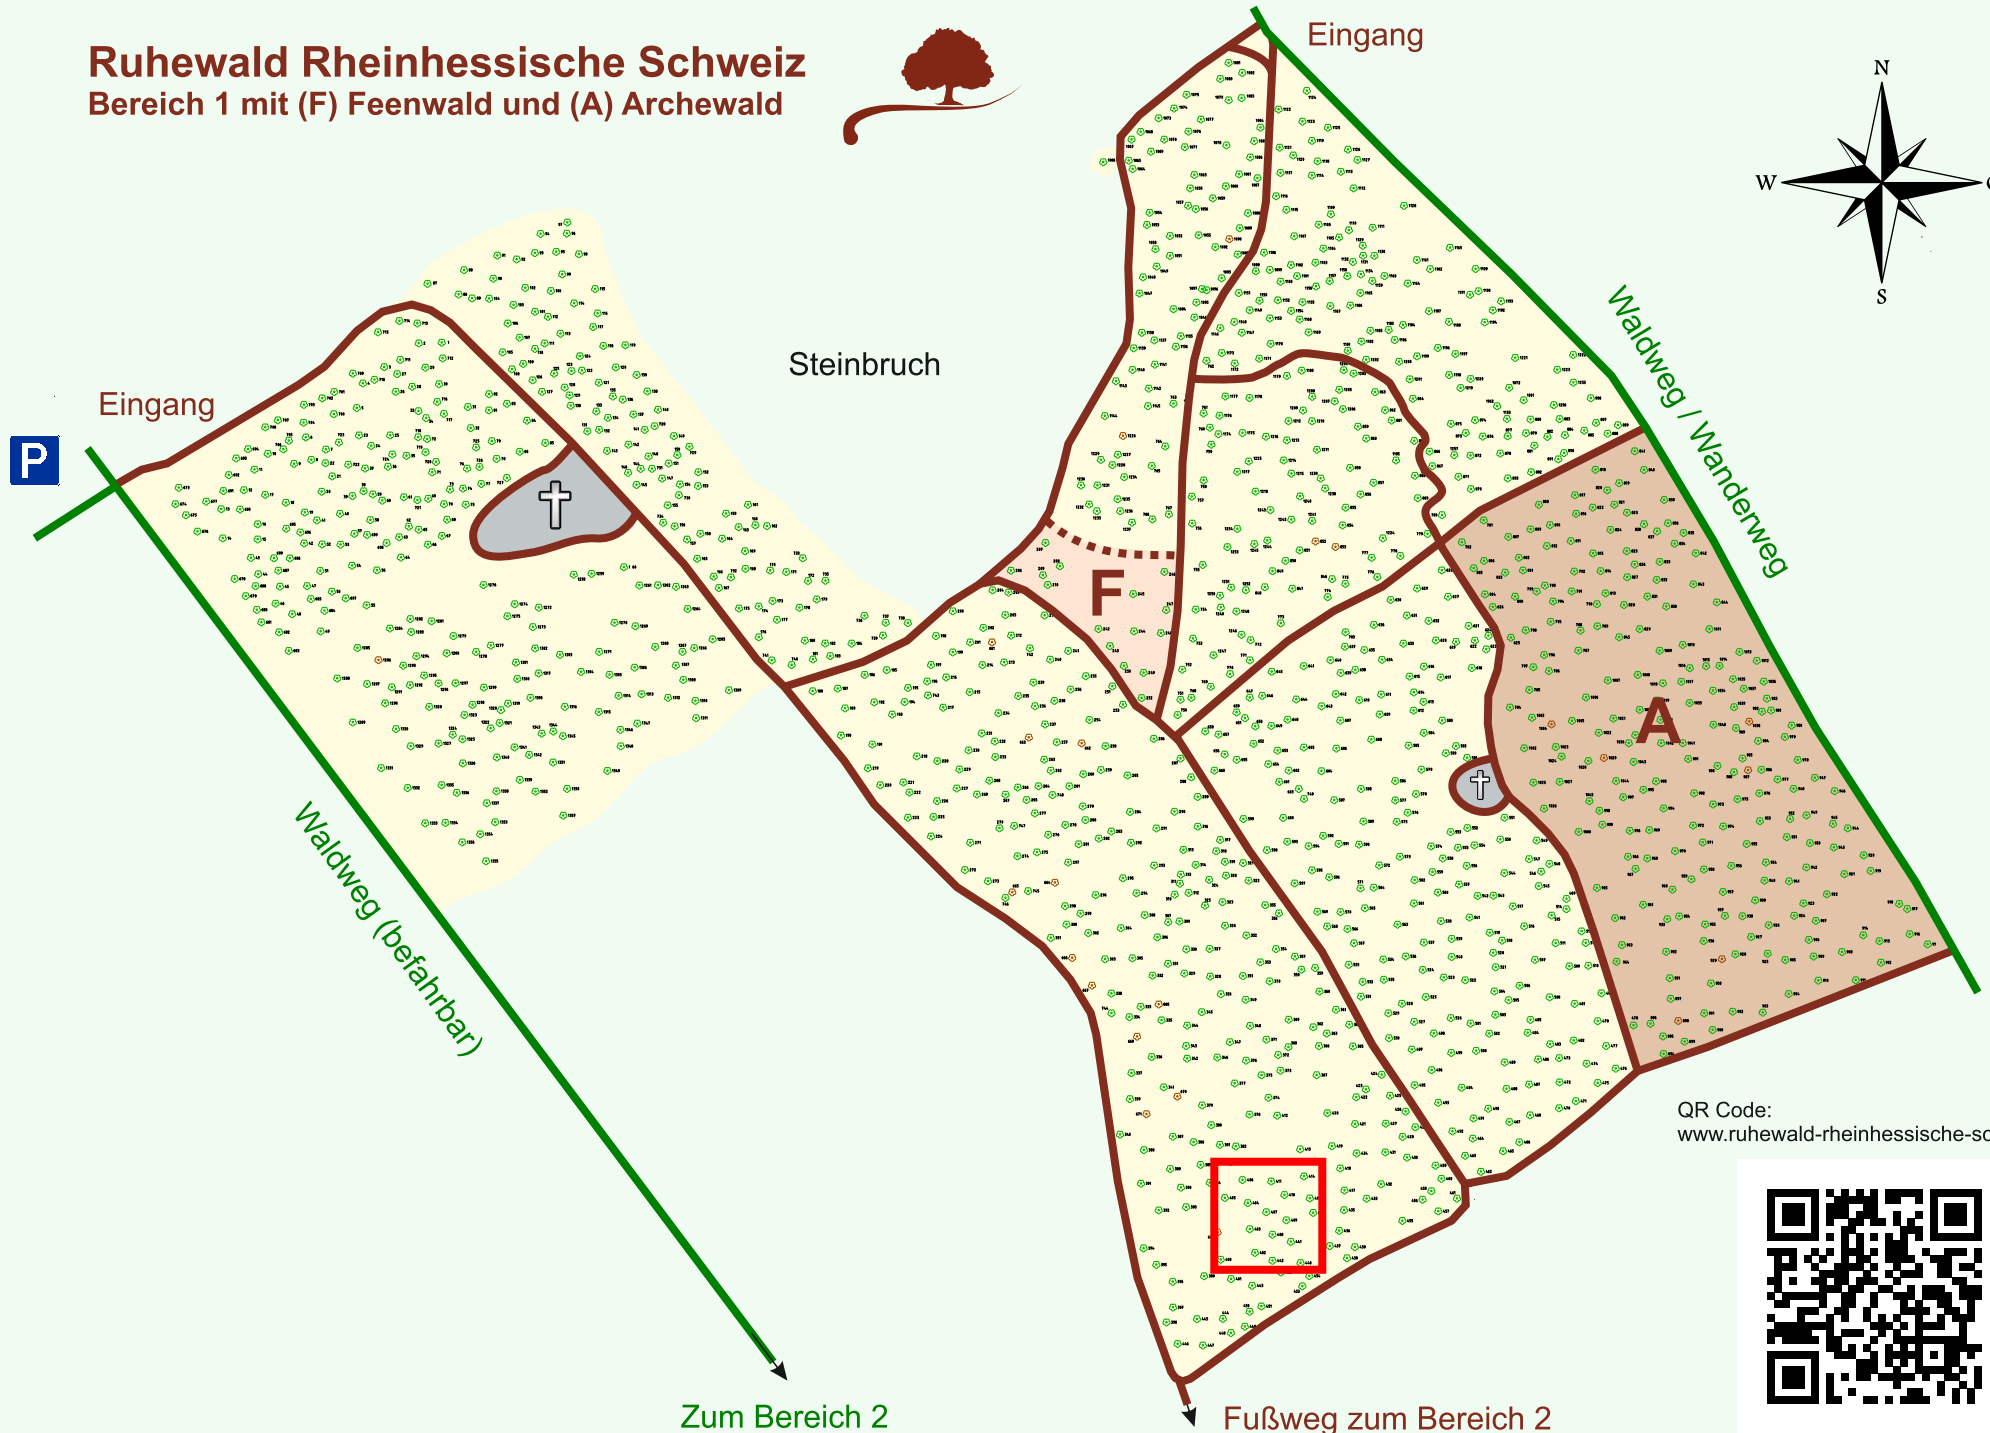

Ruhewald Rhein Hessische Schweiz

Bereich 1 mit (F) Feenwald und (A) Archewald

QR Code:
www.ruhewald-rhein Hessische-schweiz.de