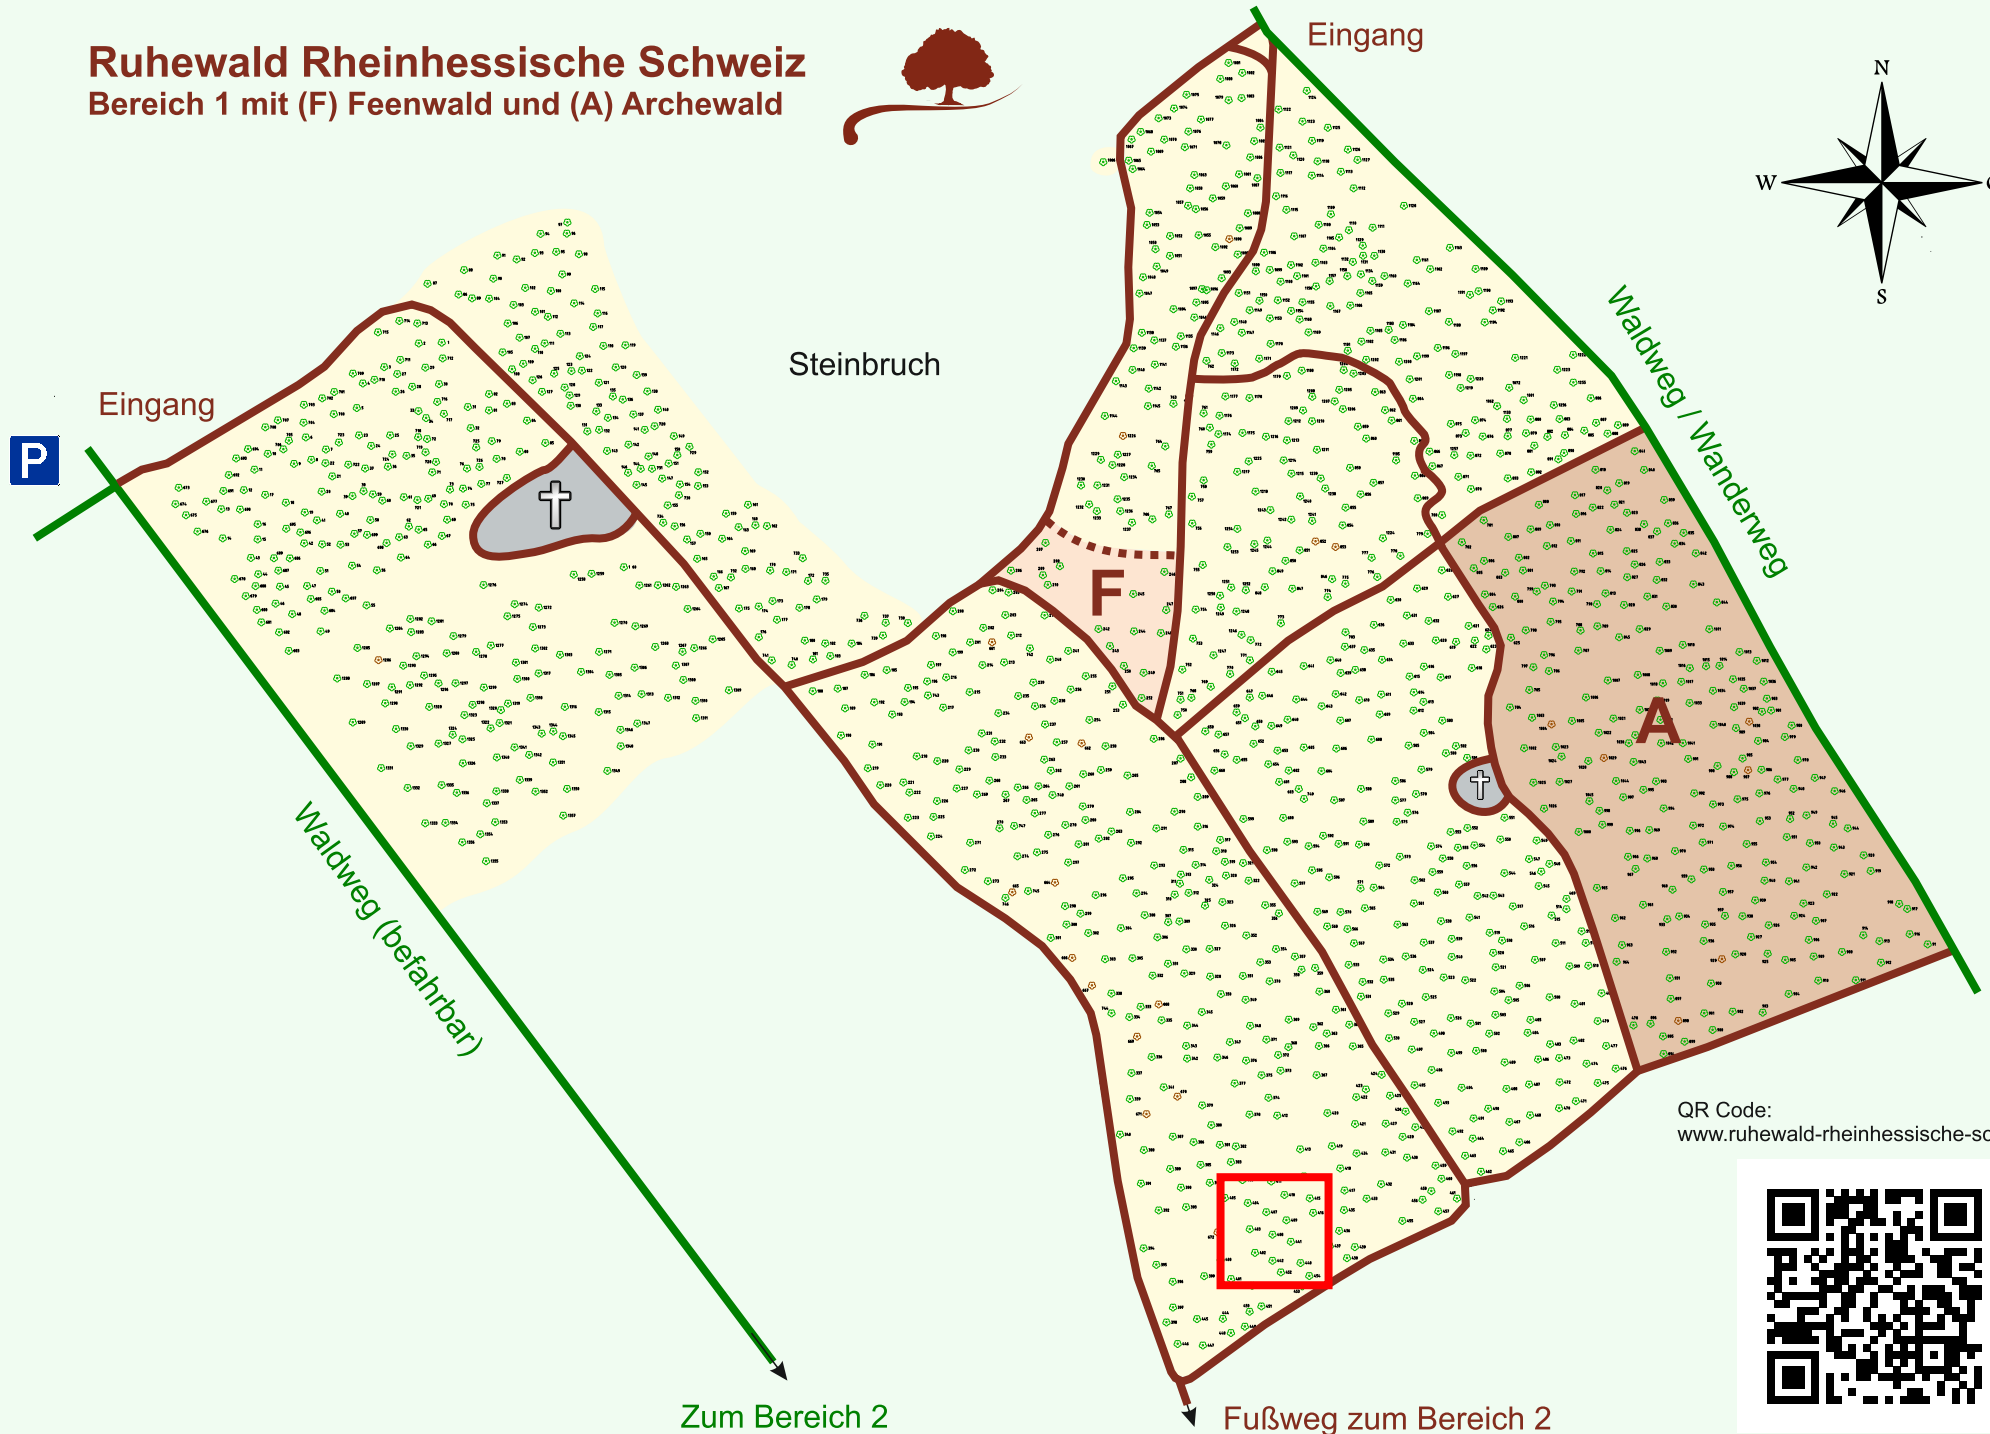

# Ruhewald Rhein Hessische Schweiz

## Bereich 1 mit (F) Feenwald und (A) Archewald

QR Code:  
[www.ruhewald-rhein Hessische-schweiz.de](http://www.ruhewald-rhein Hessische-schweiz.de)