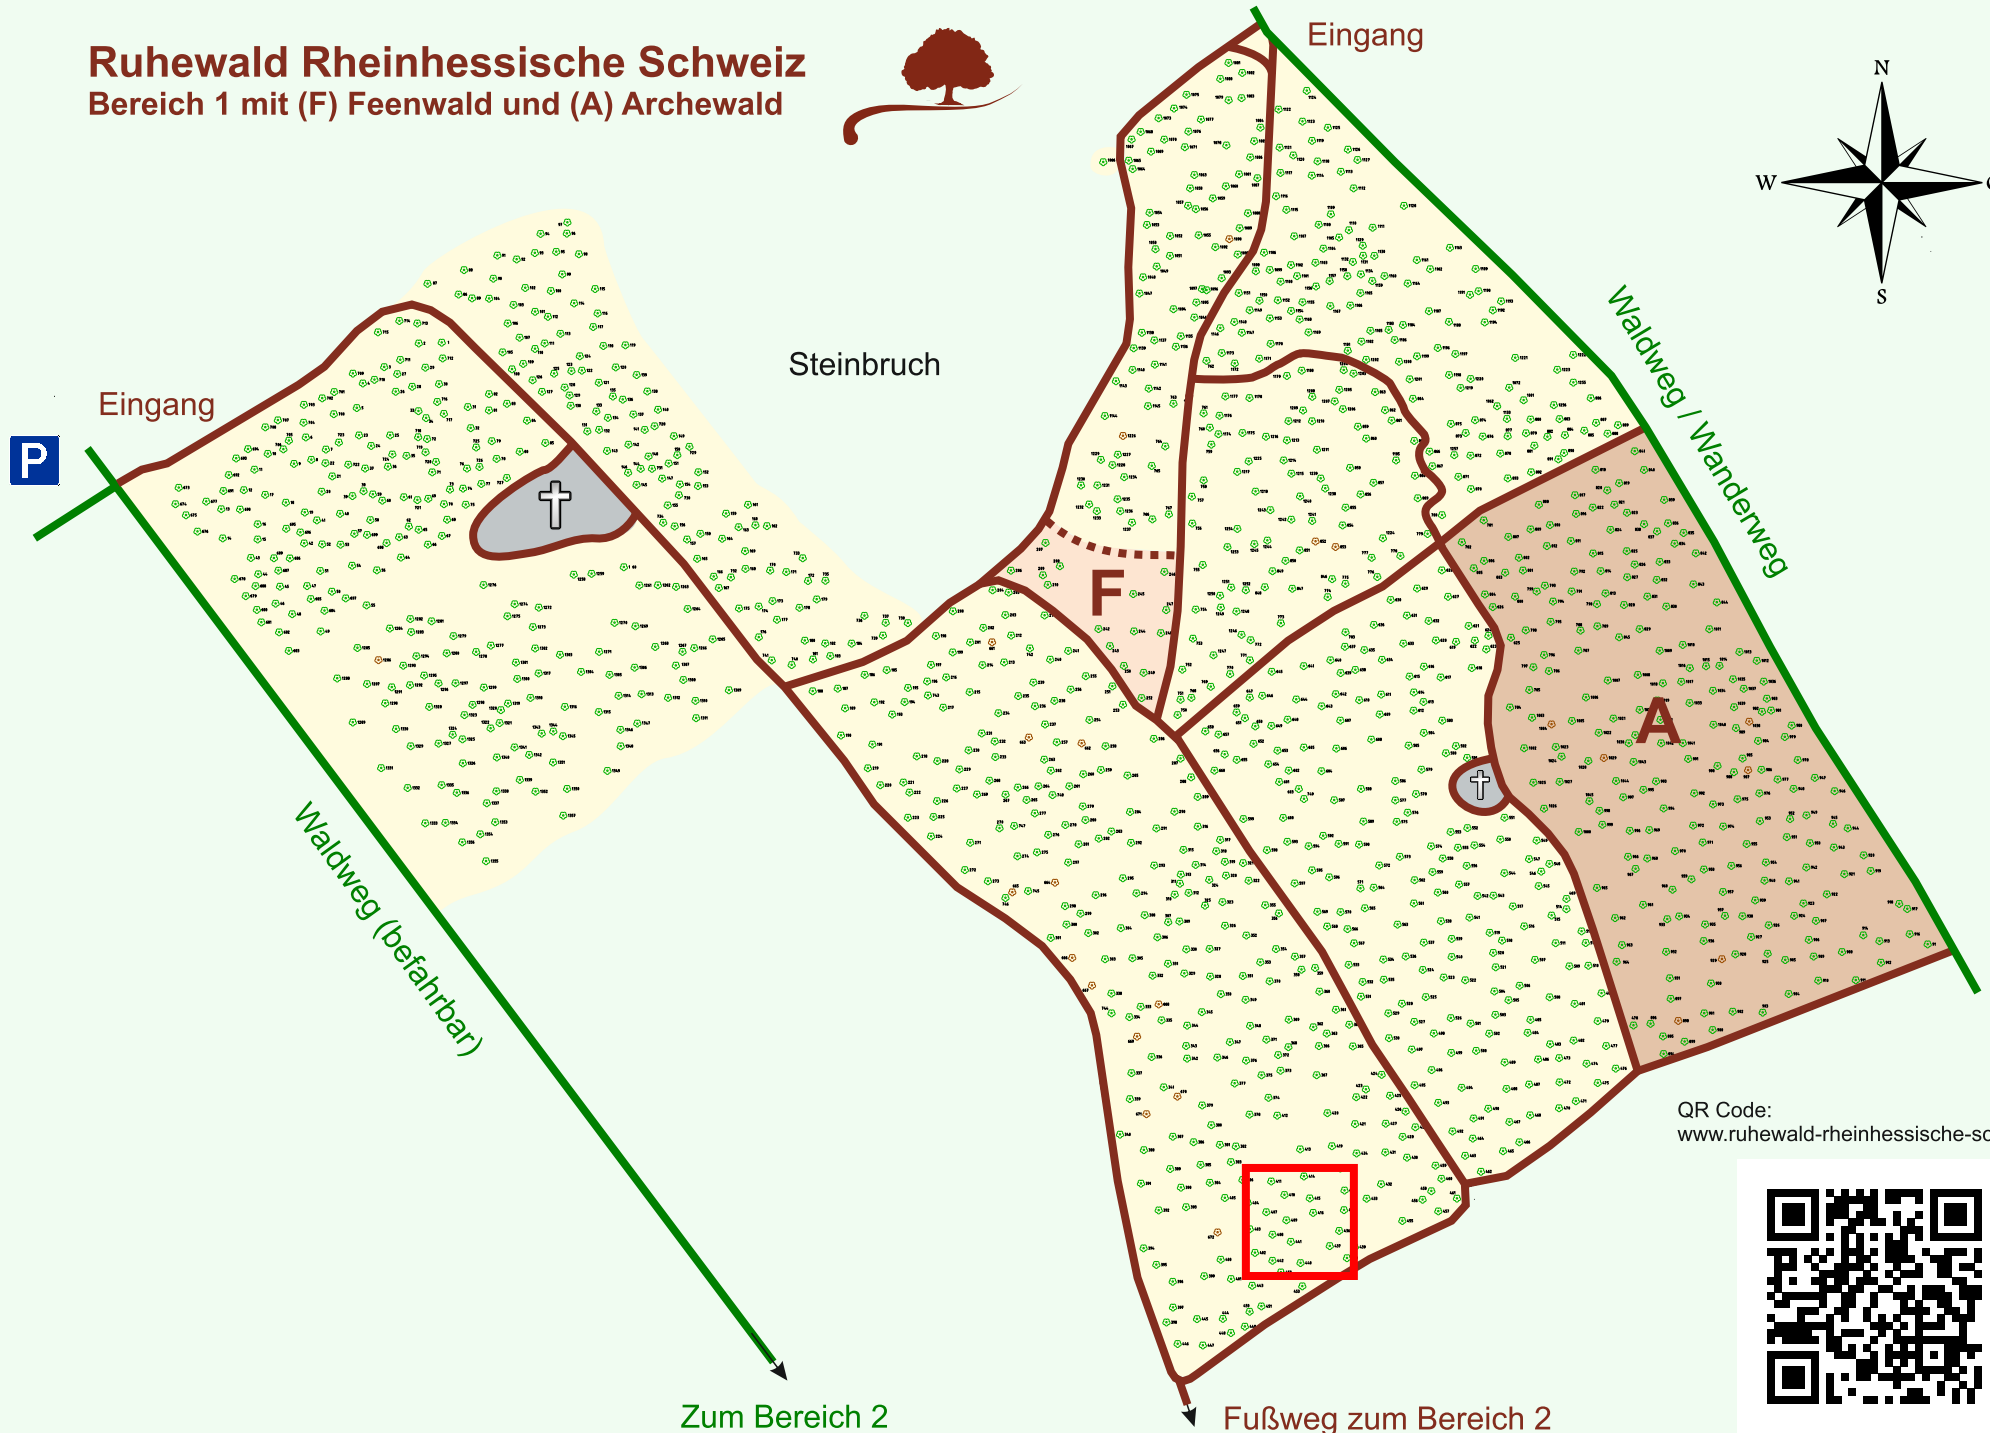

Ruhewald Rhein Hessische Schweiz

Bereich 1 mit (F) Feenwald und (A) Archewald

QR Code:
www.ruhewald-rhein Hessische-schweiz.de