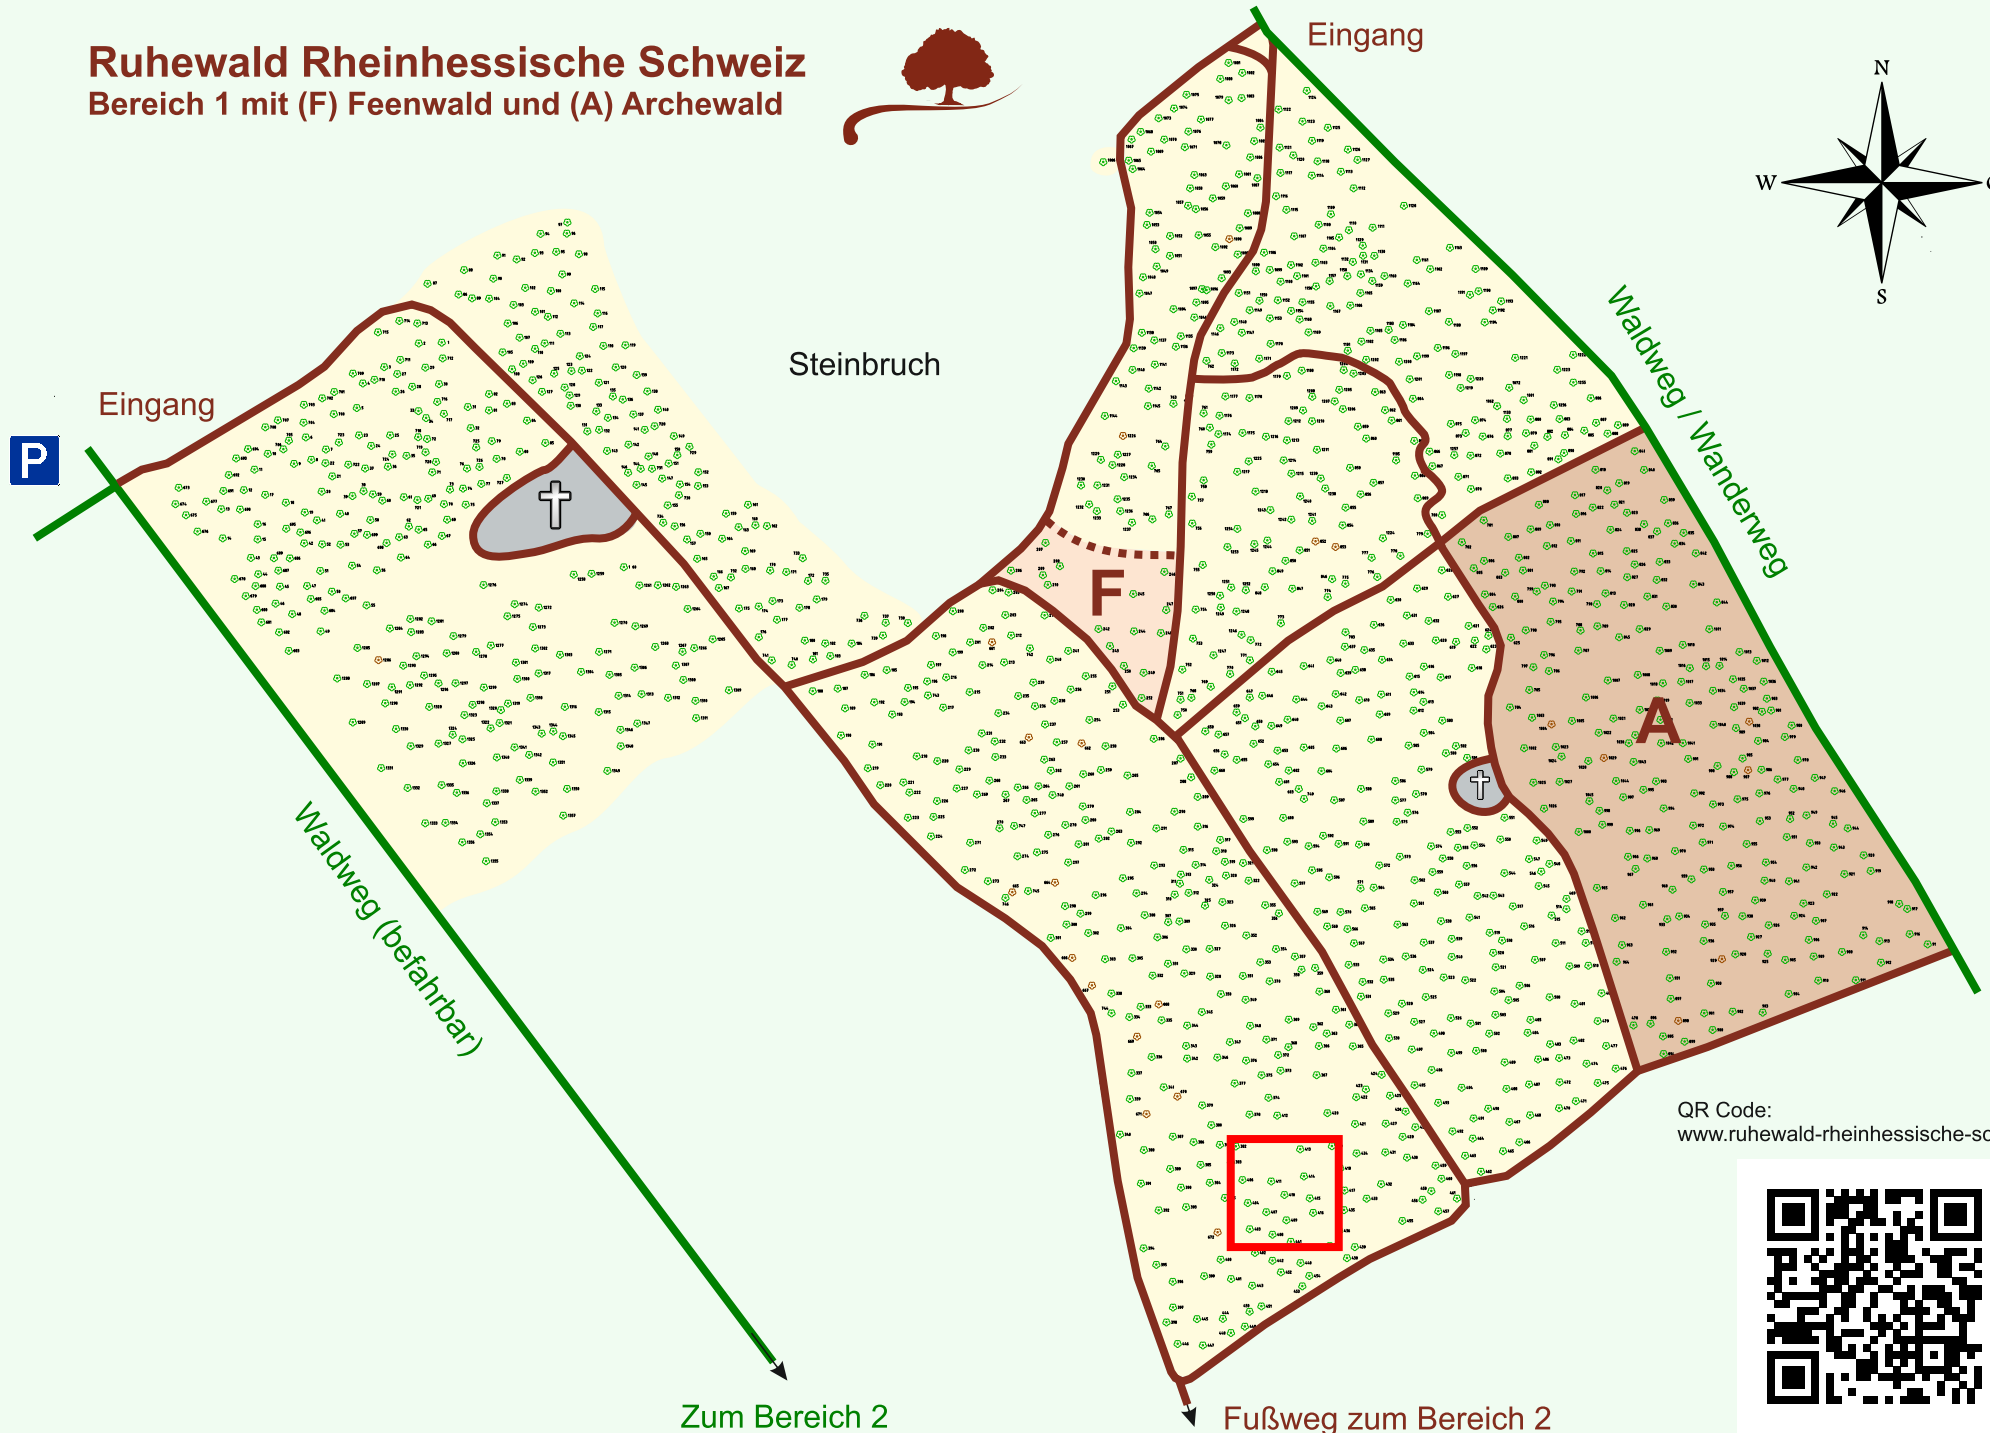

Ruhewald Rhein Hessische Schweiz

Bereich 1 mit (F) Feenwald und (A) Archewald

QR Code:
www.ruhewald-rhein Hessische-schweiz.de