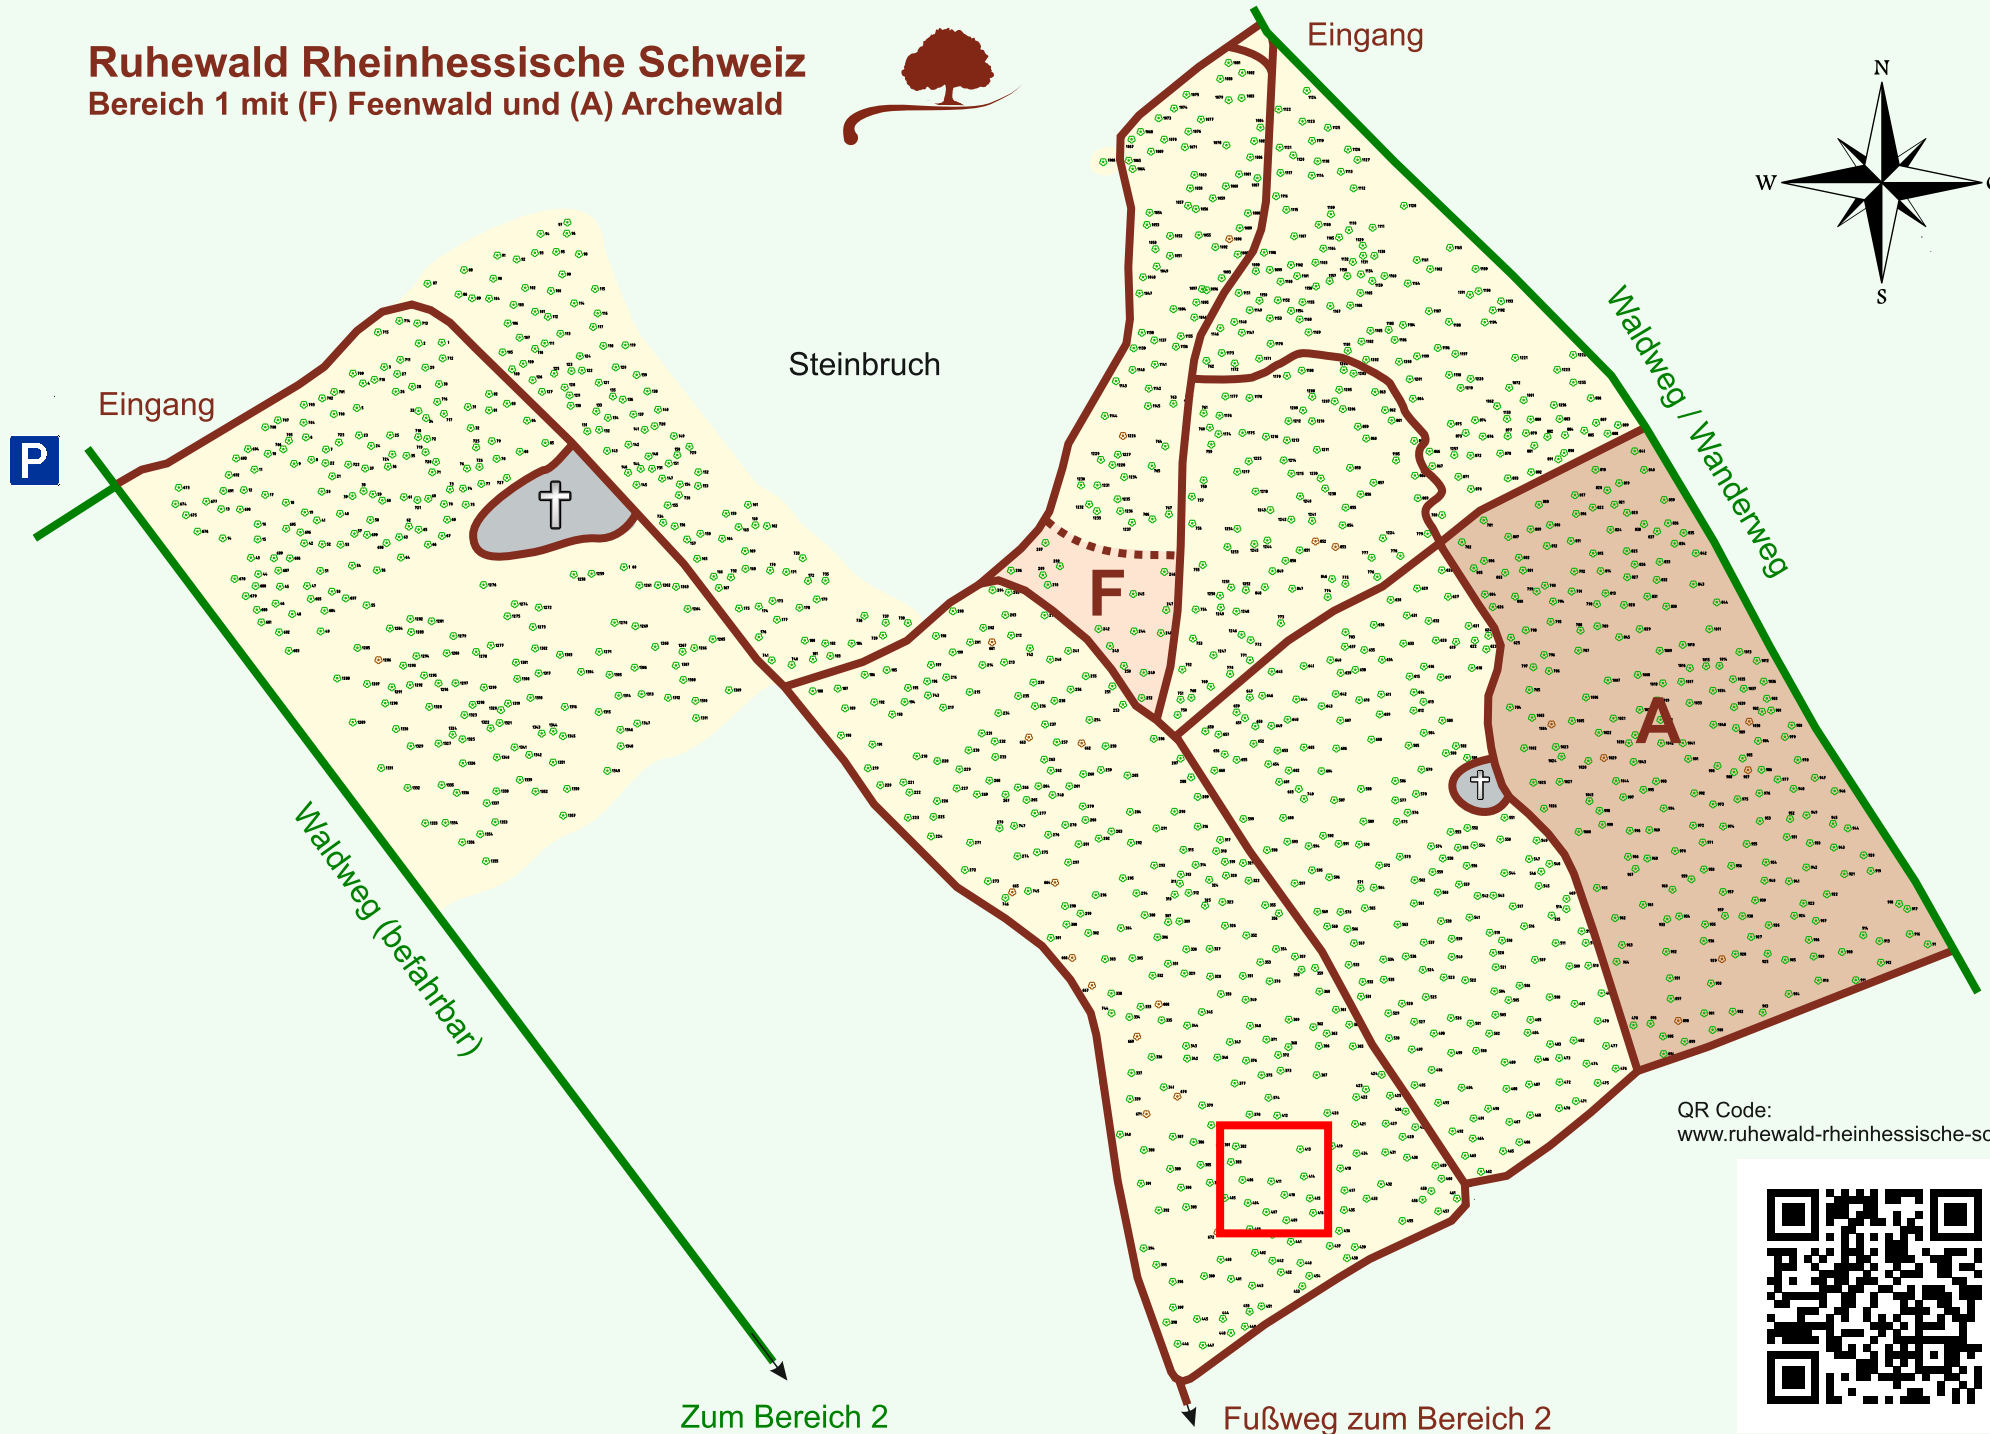

Ruhewald Rhein Hessische Schweiz

Bereich 1 mit (F) Feenwald und (A) Archewald

QR Code:
www.ruhewald-rhein Hessische-schweiz.de