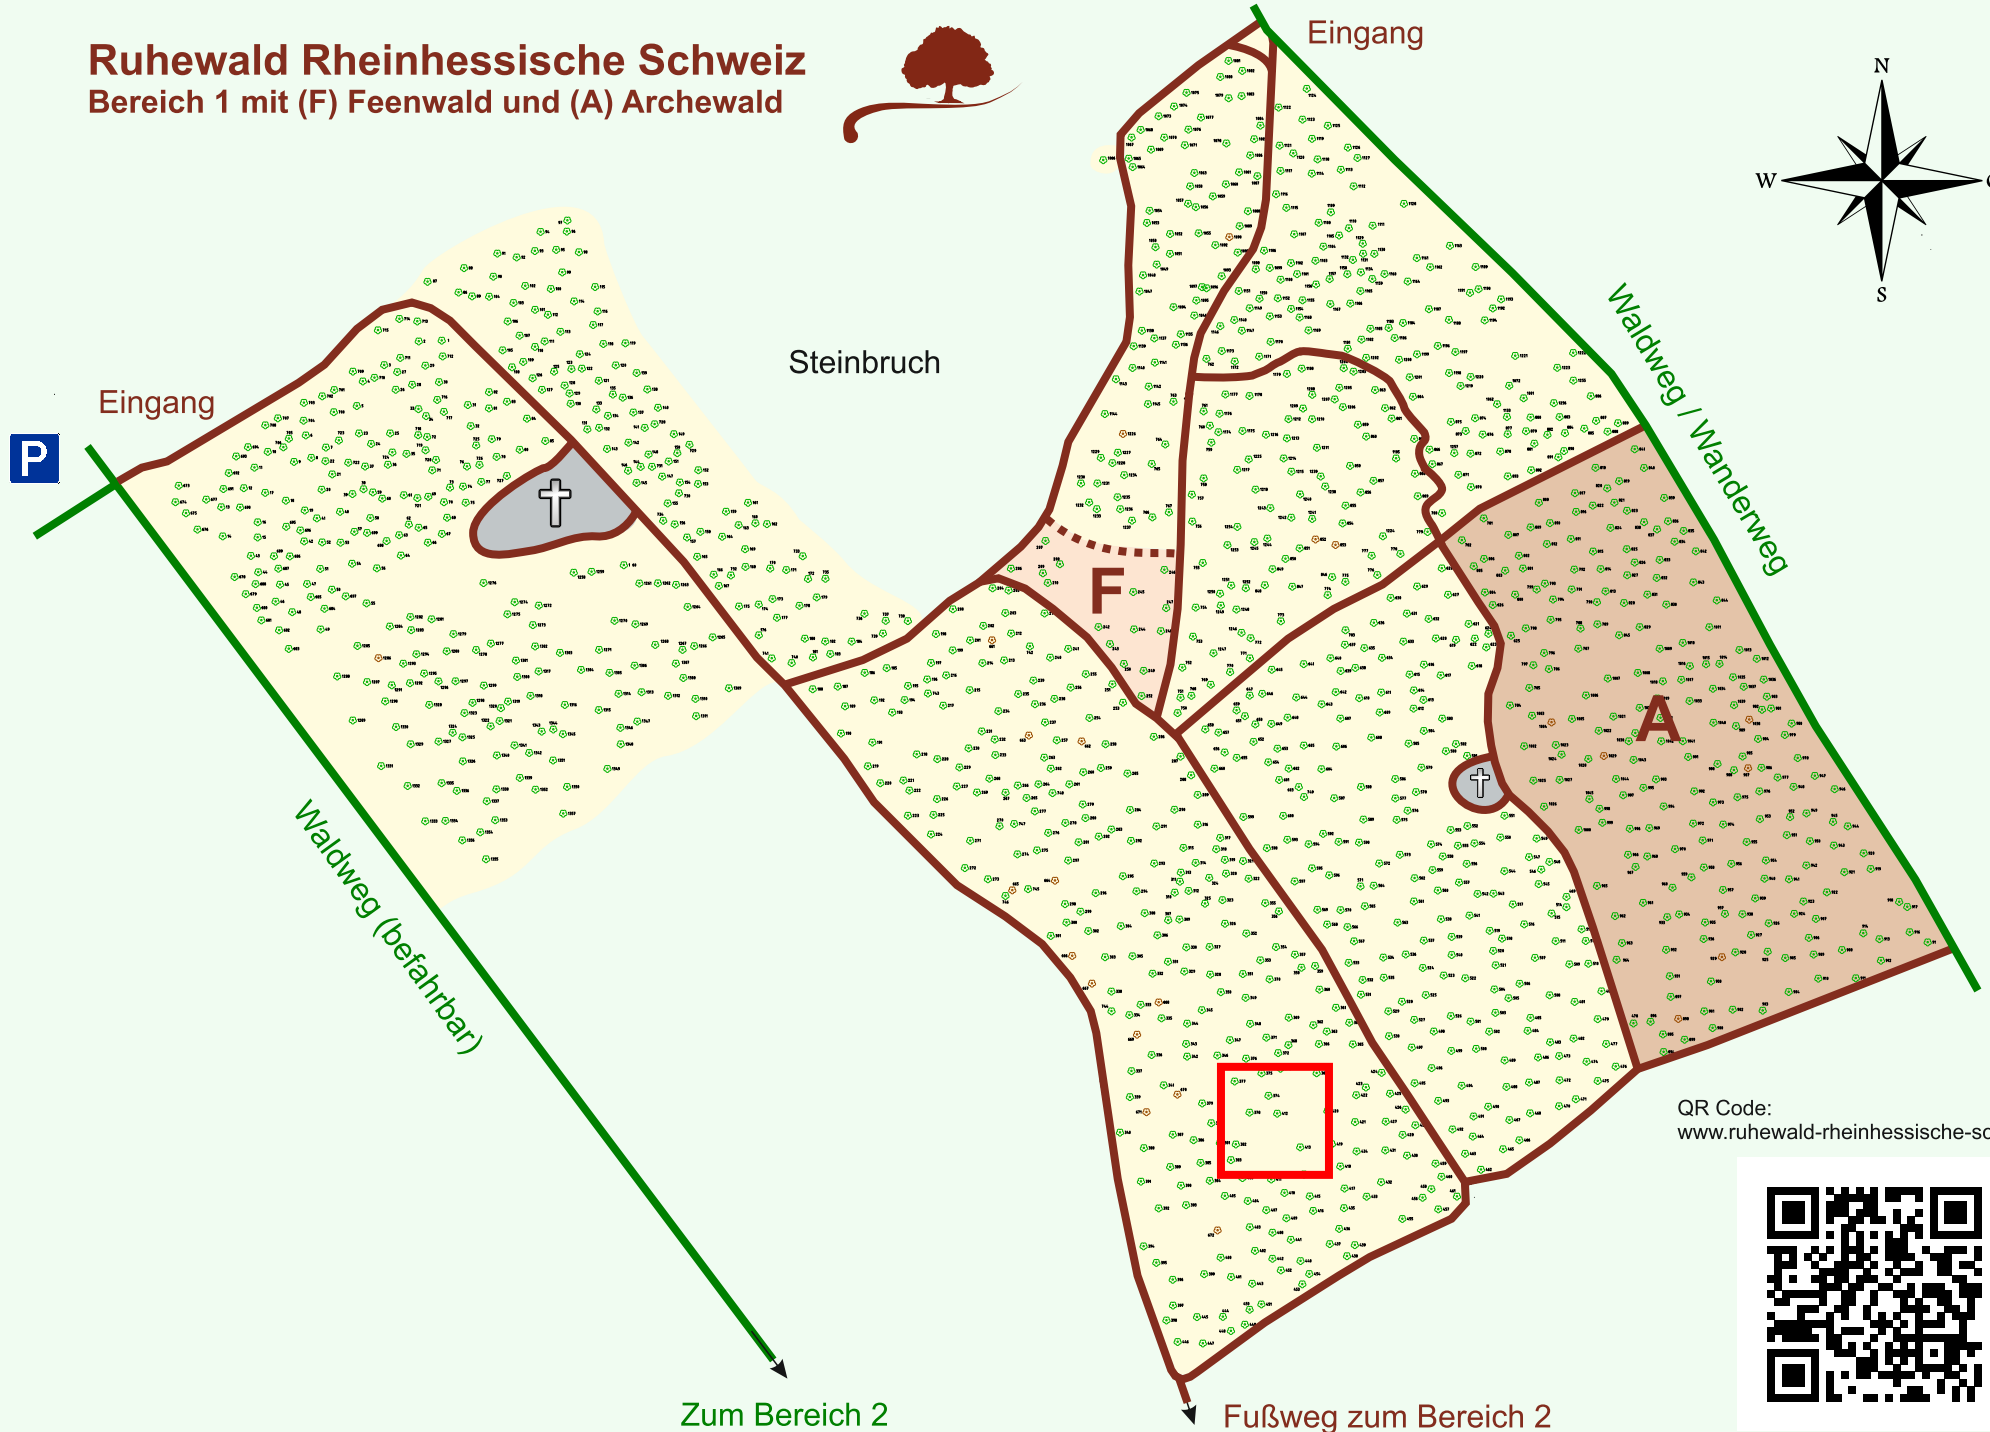

Ruhewald Rhein Hessische Schweiz

Bereich 1 mit (F) Feenwald und (A) Archewald

QR Code:
www.ruhewald-rhein Hessische-schweiz.de