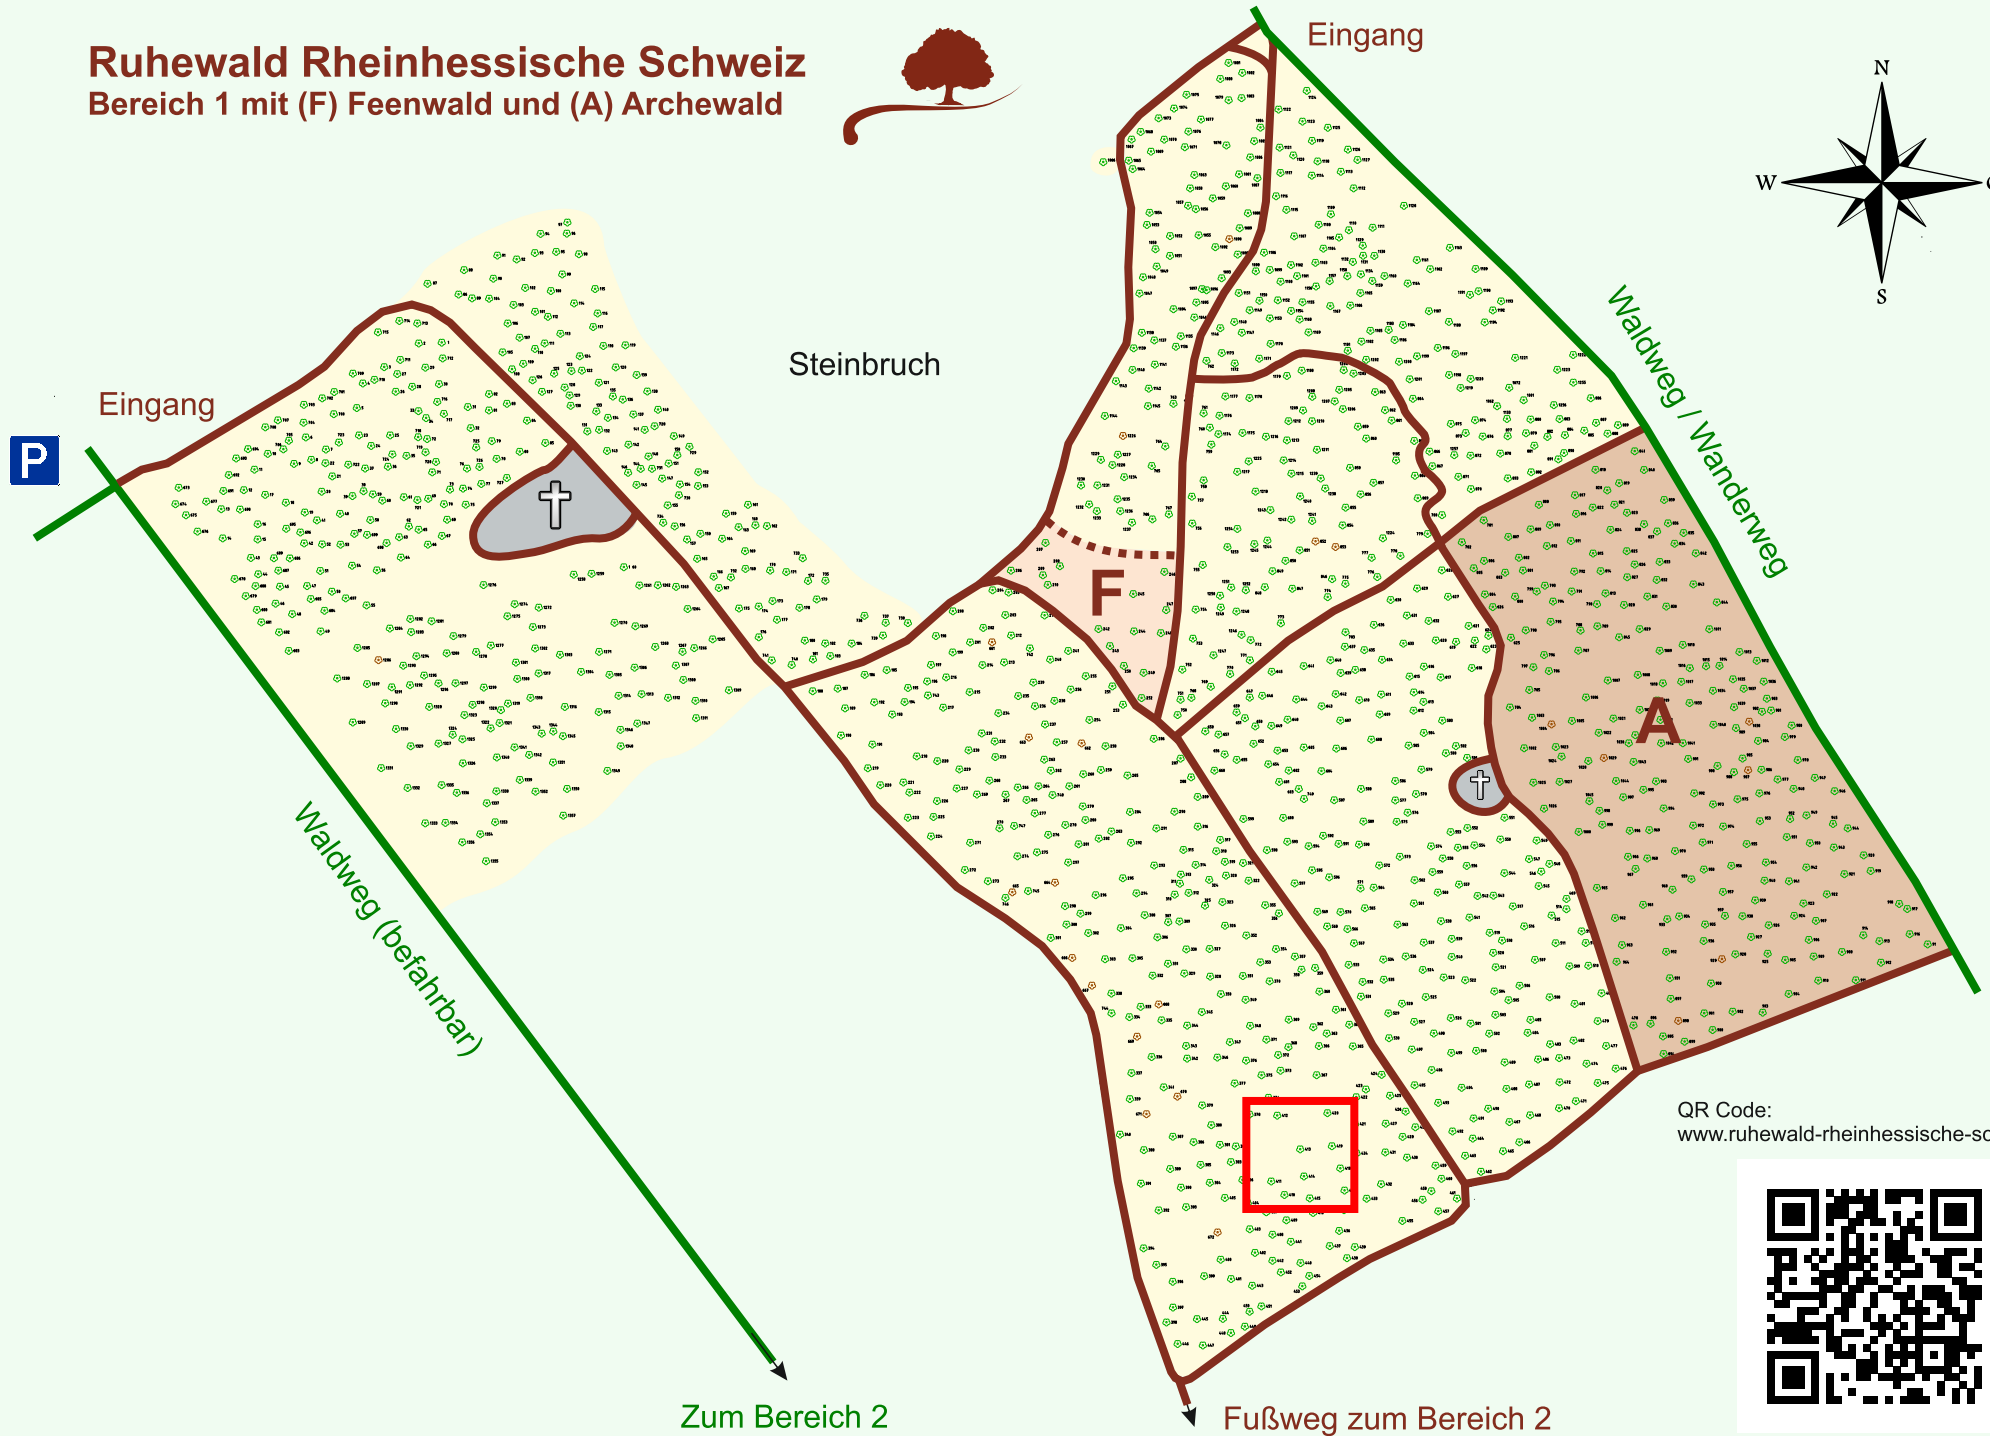

# Ruhewald Rhein Hessische Schweiz

## Bereich 1 mit (F) Feenwald und (A) Archewald

QR Code:  
[www.ruhewald-rhein Hessische-schweiz.de](http://www.ruhewald-rhein Hessische-schweiz.de)