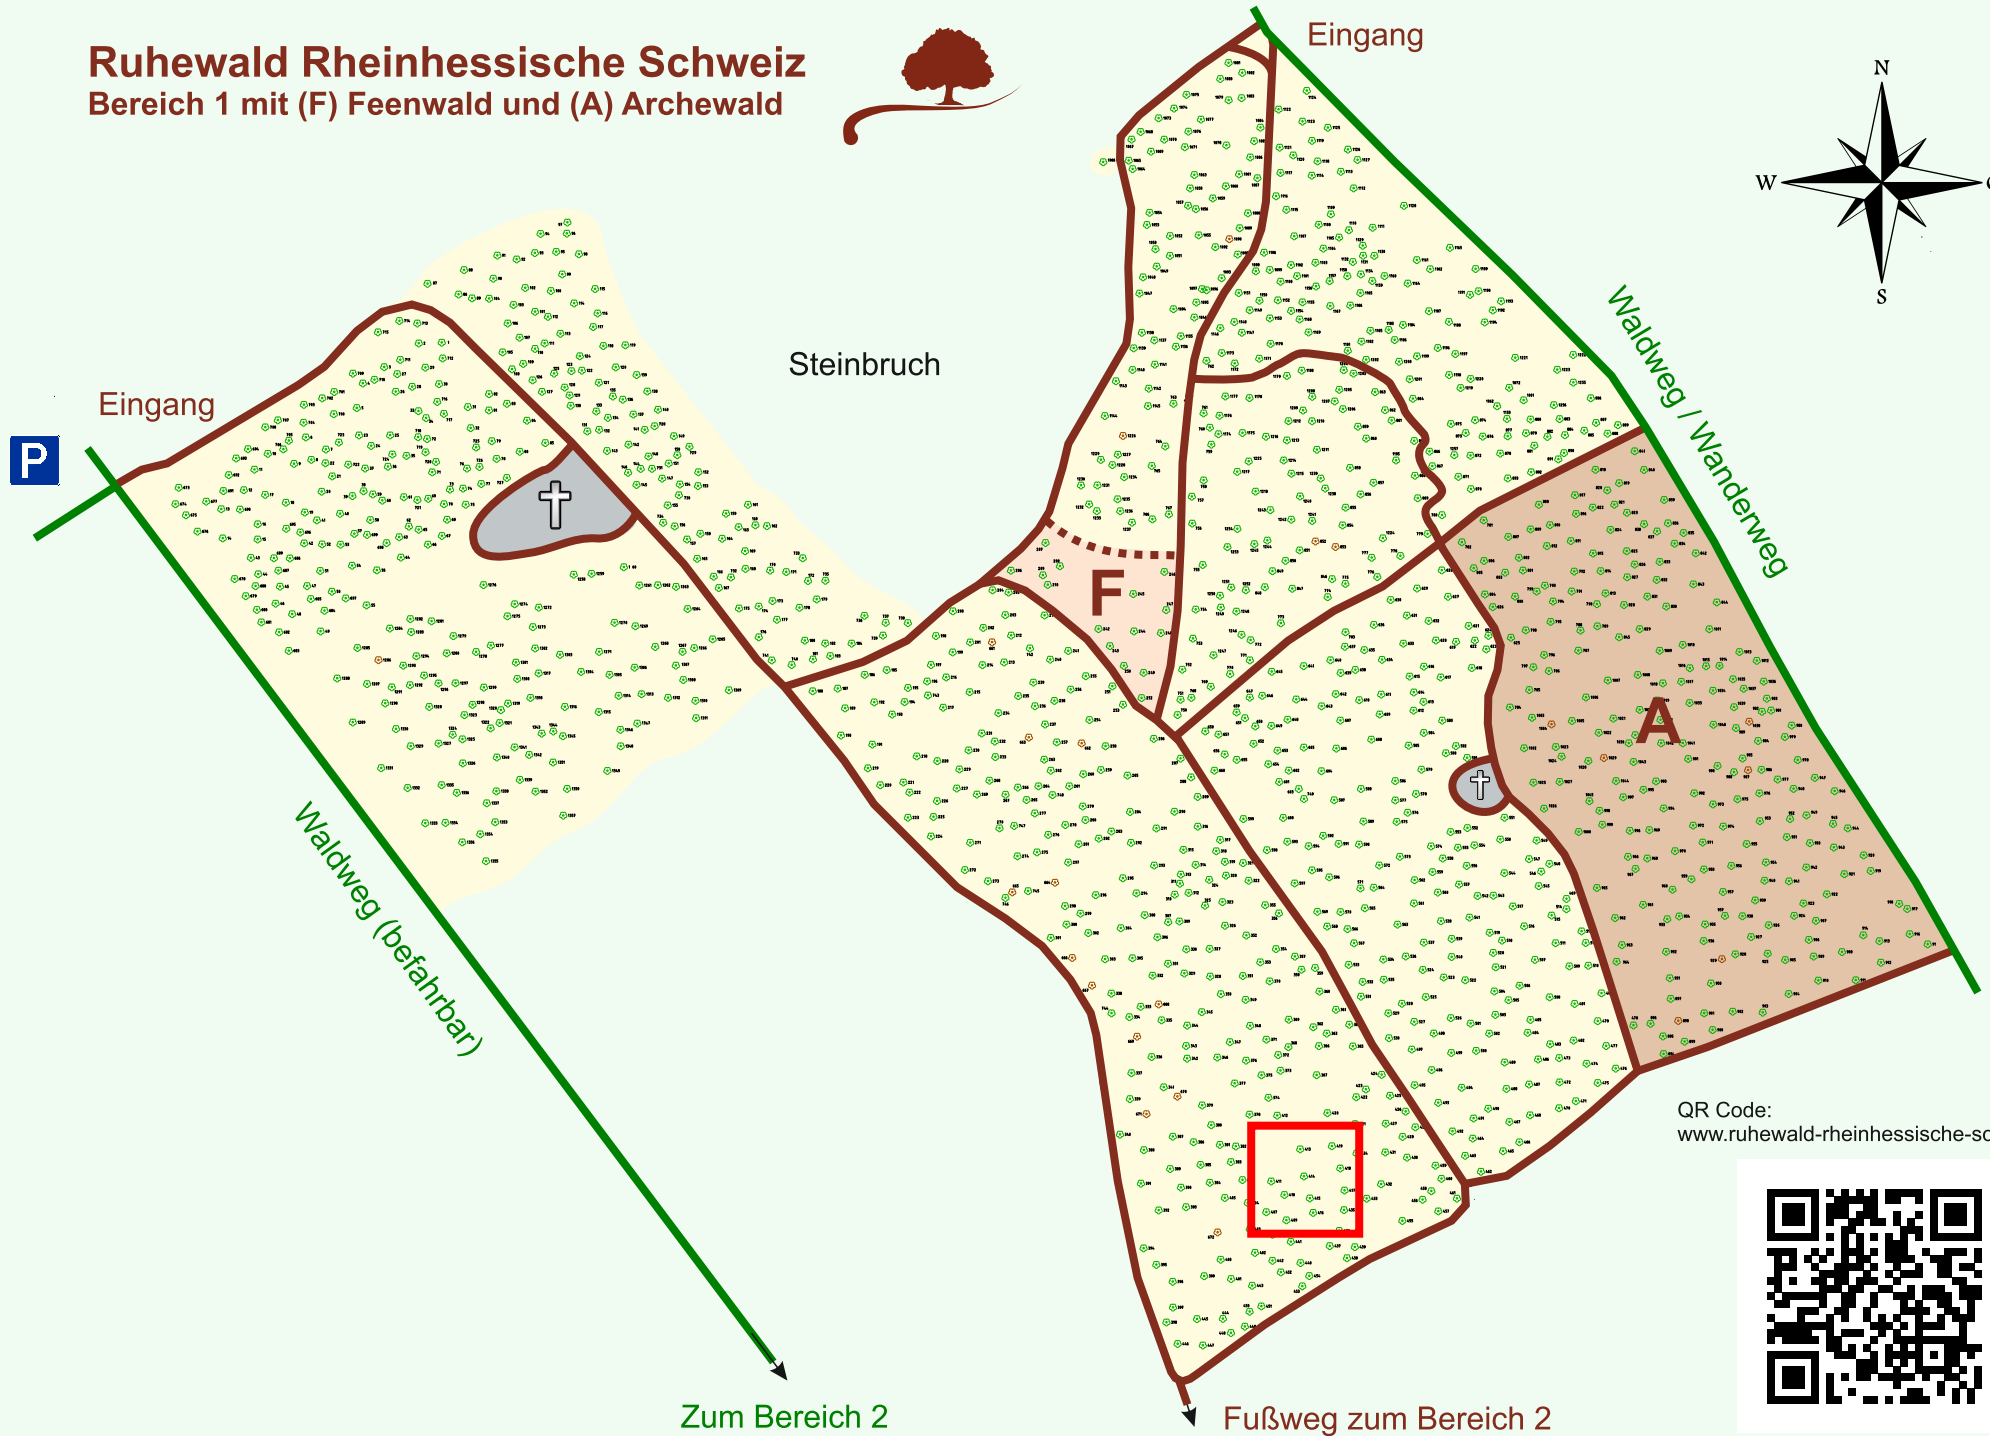

Ruhewald Rhein Hessische Schweiz

Bereich 1 mit (F) Feenwald und (A) Archewald

QR Code:
www.ruhewald-rhein Hessische-schweiz.de