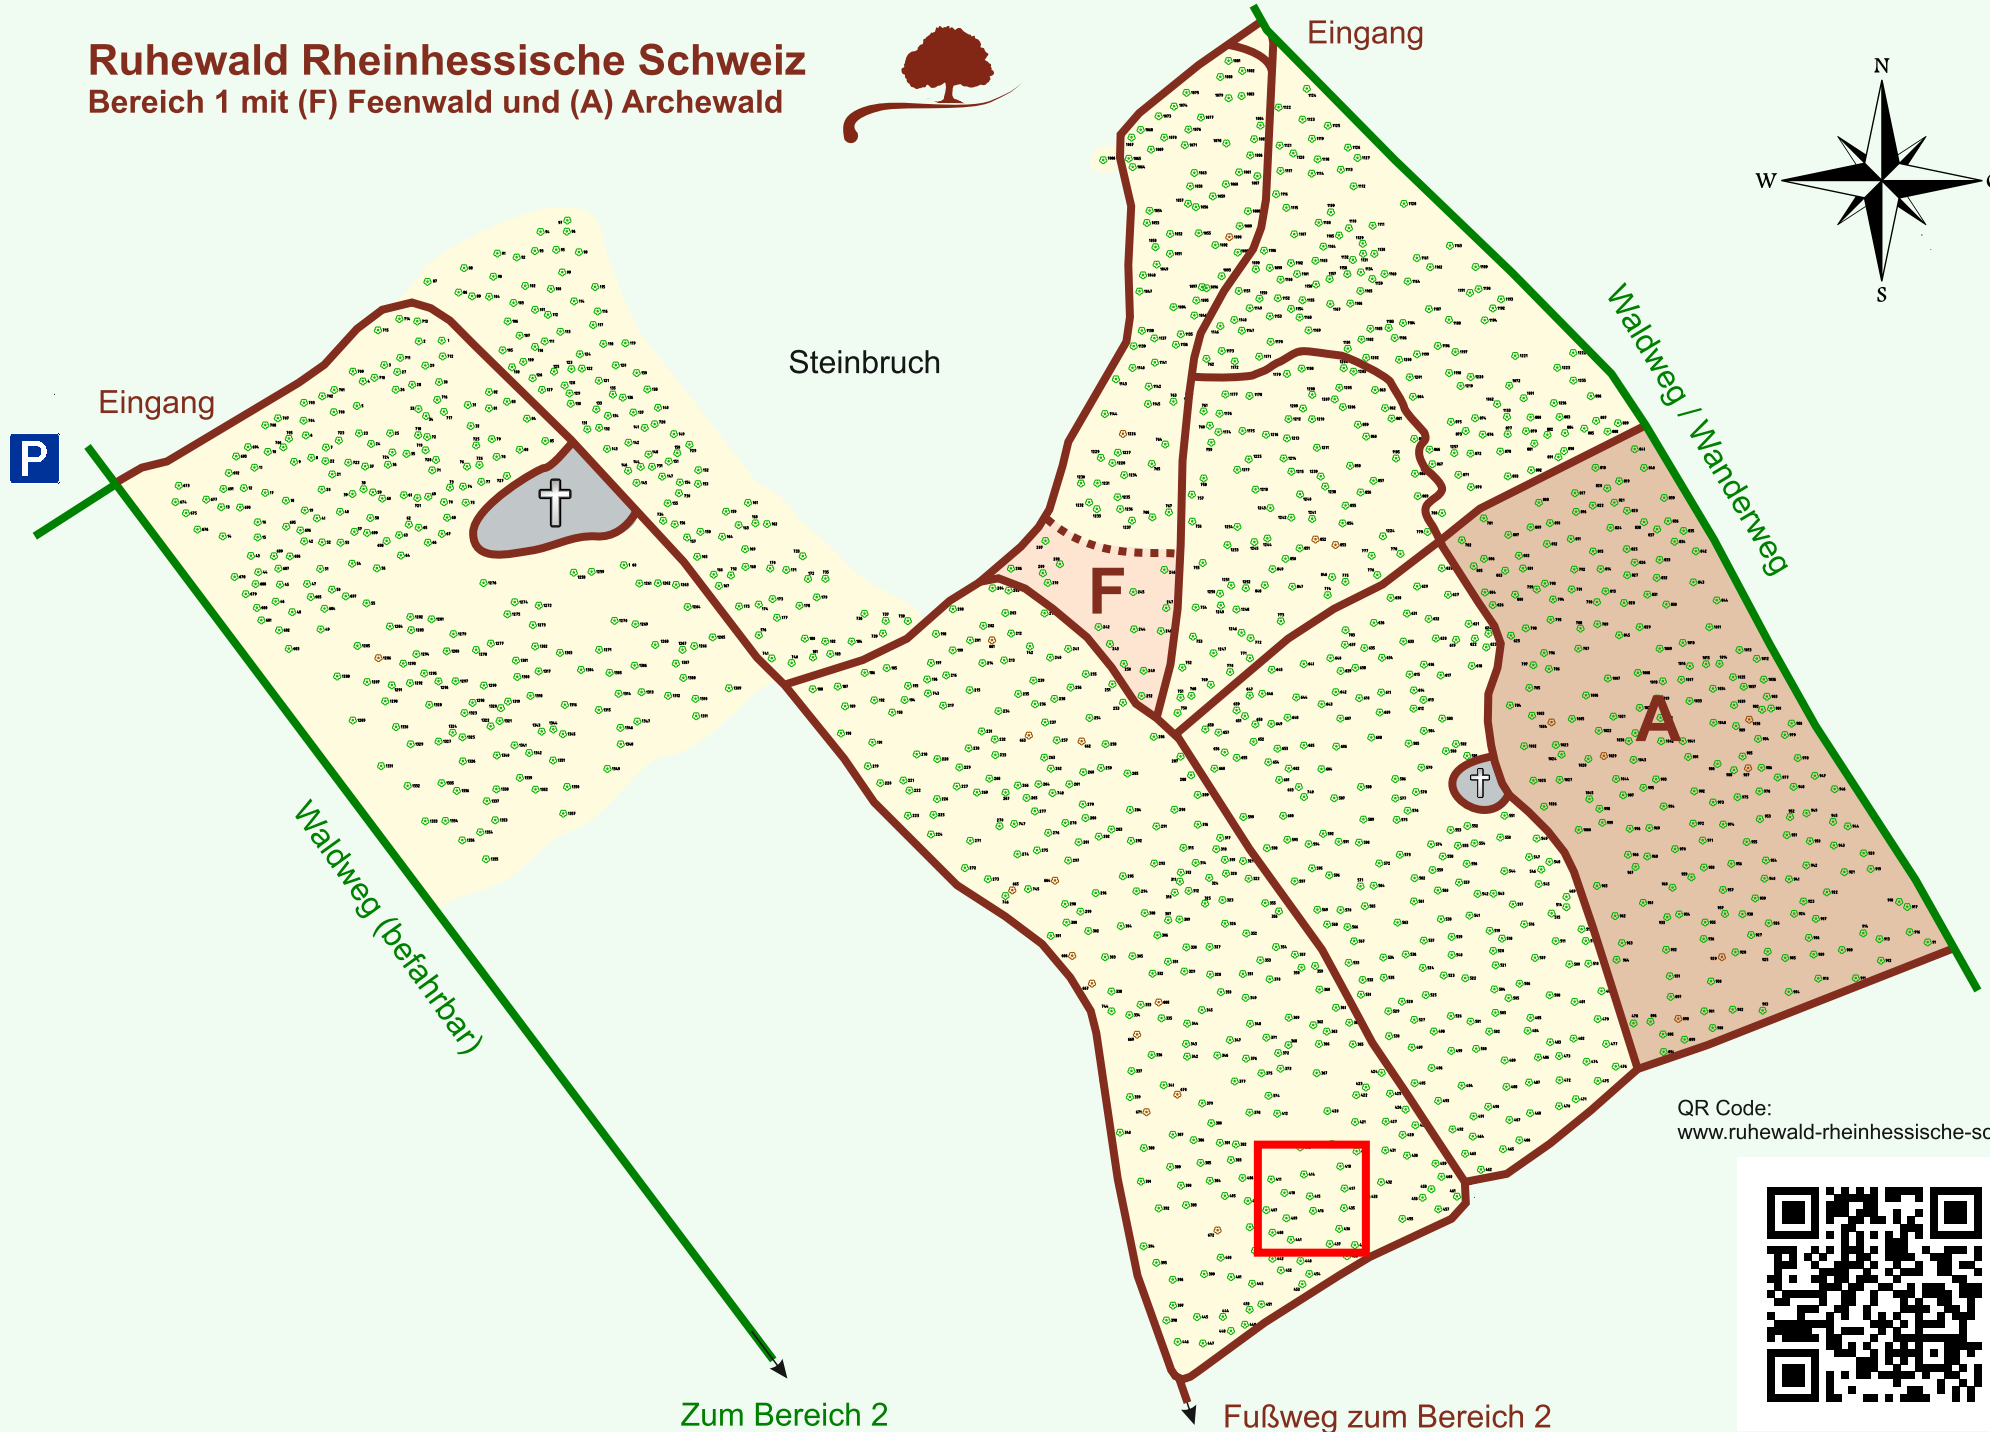

Ruhewald Rhein Hessische Schweiz

Bereich 1 mit (F) Feenwald und (A) Archewald

QR Code:
www.ruhewald-rhein Hessische-schweiz.de