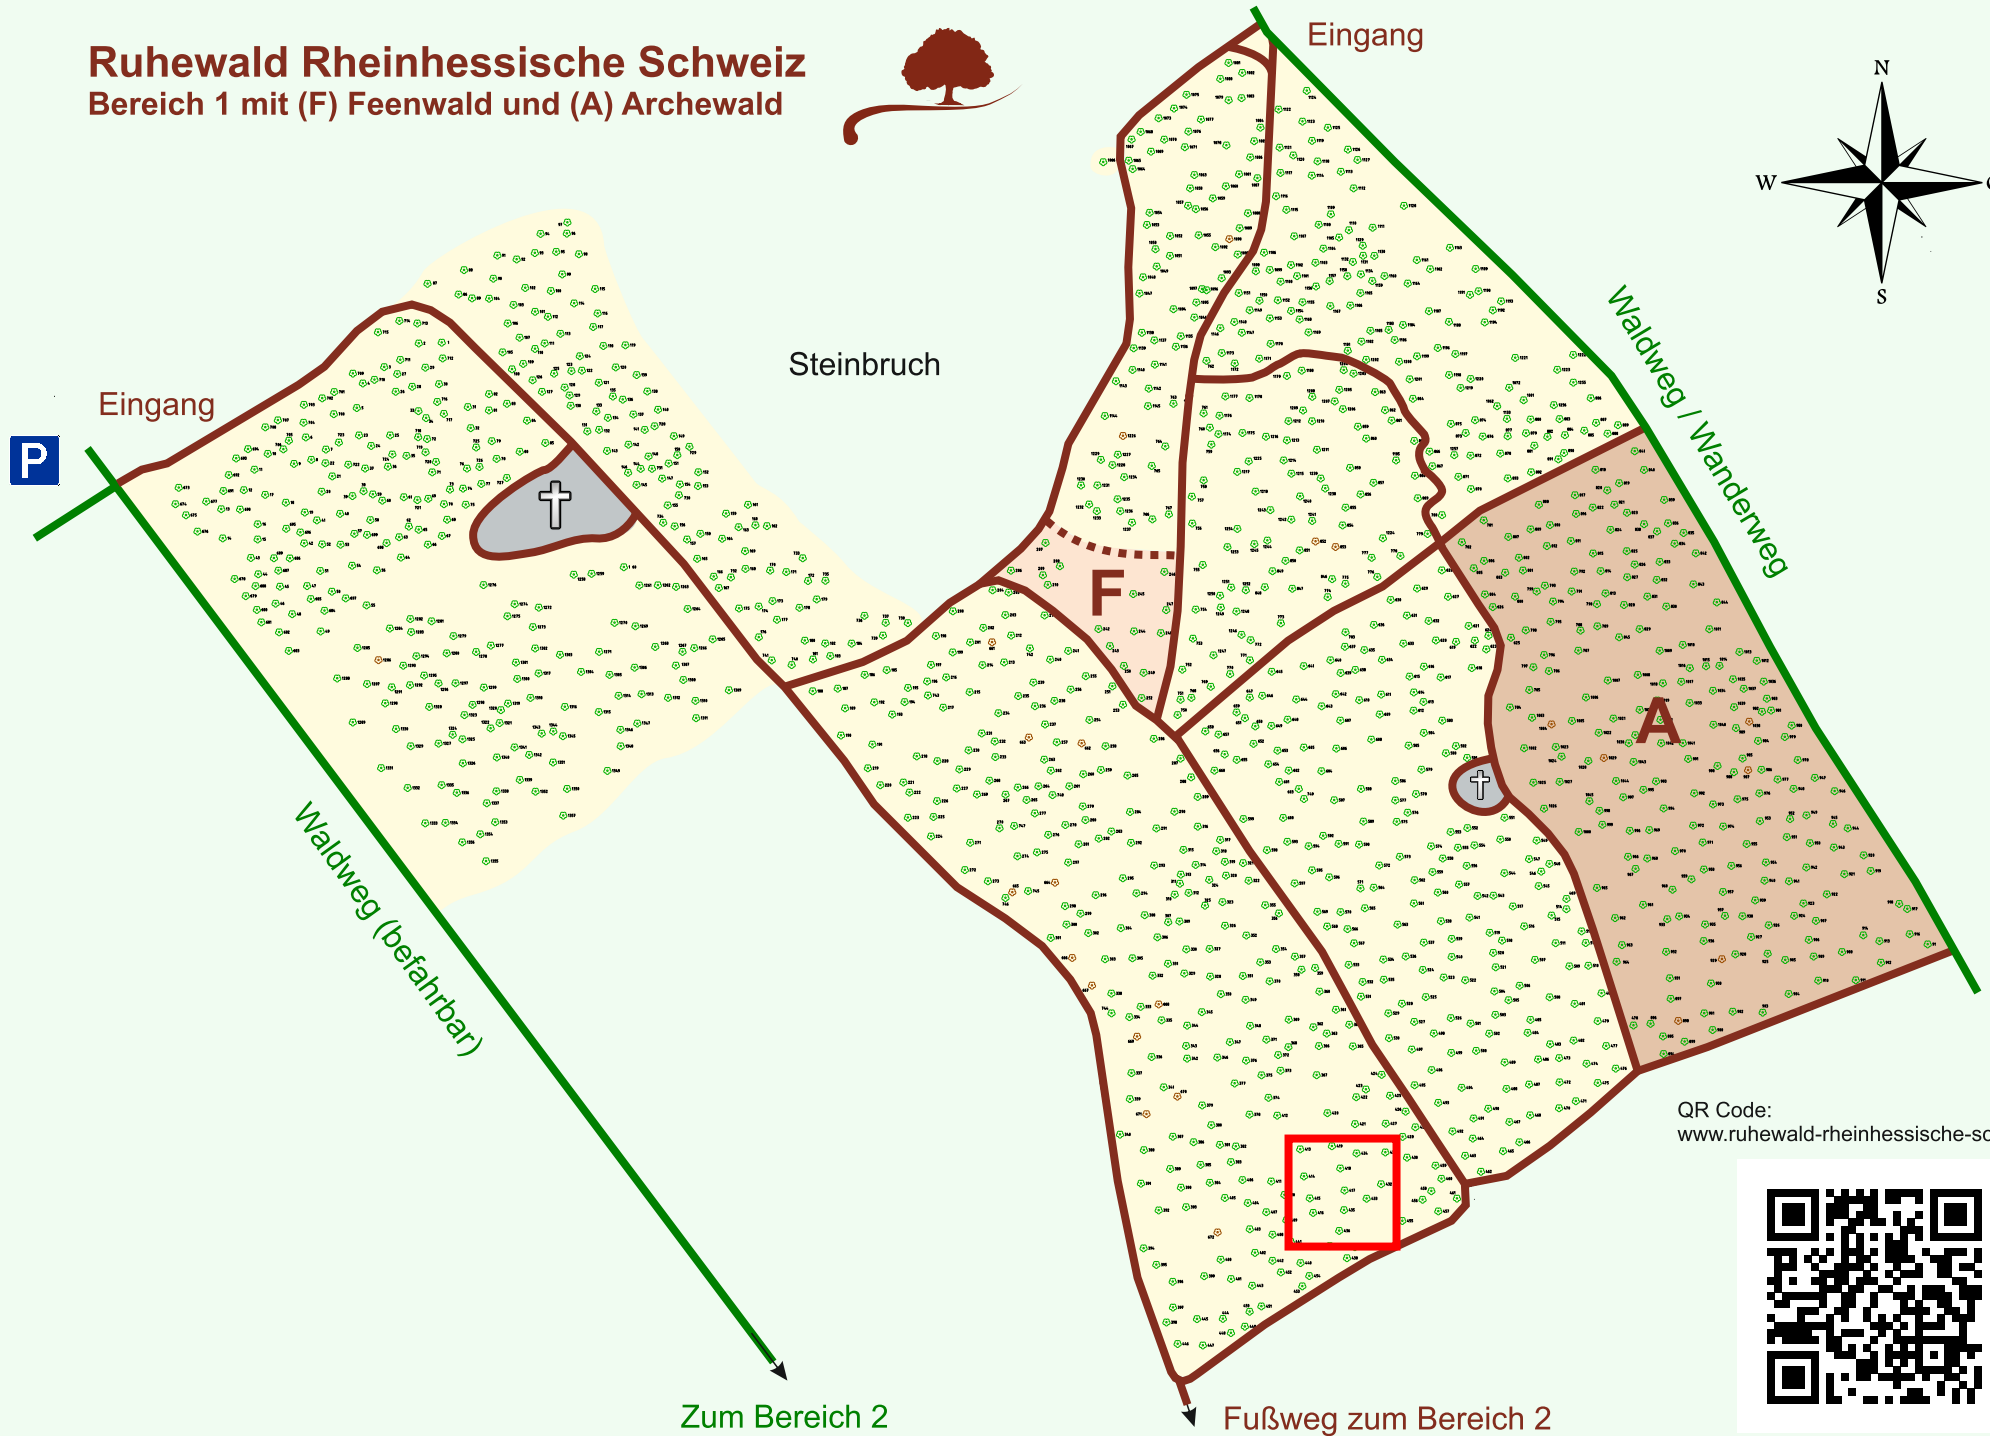

Ruhewald Rhein Hessische Schweiz

Bereich 1 mit (F) Feenwald und (A) Archewald

QR Code:
www.ruhewald-rhein Hessische-schweiz.de